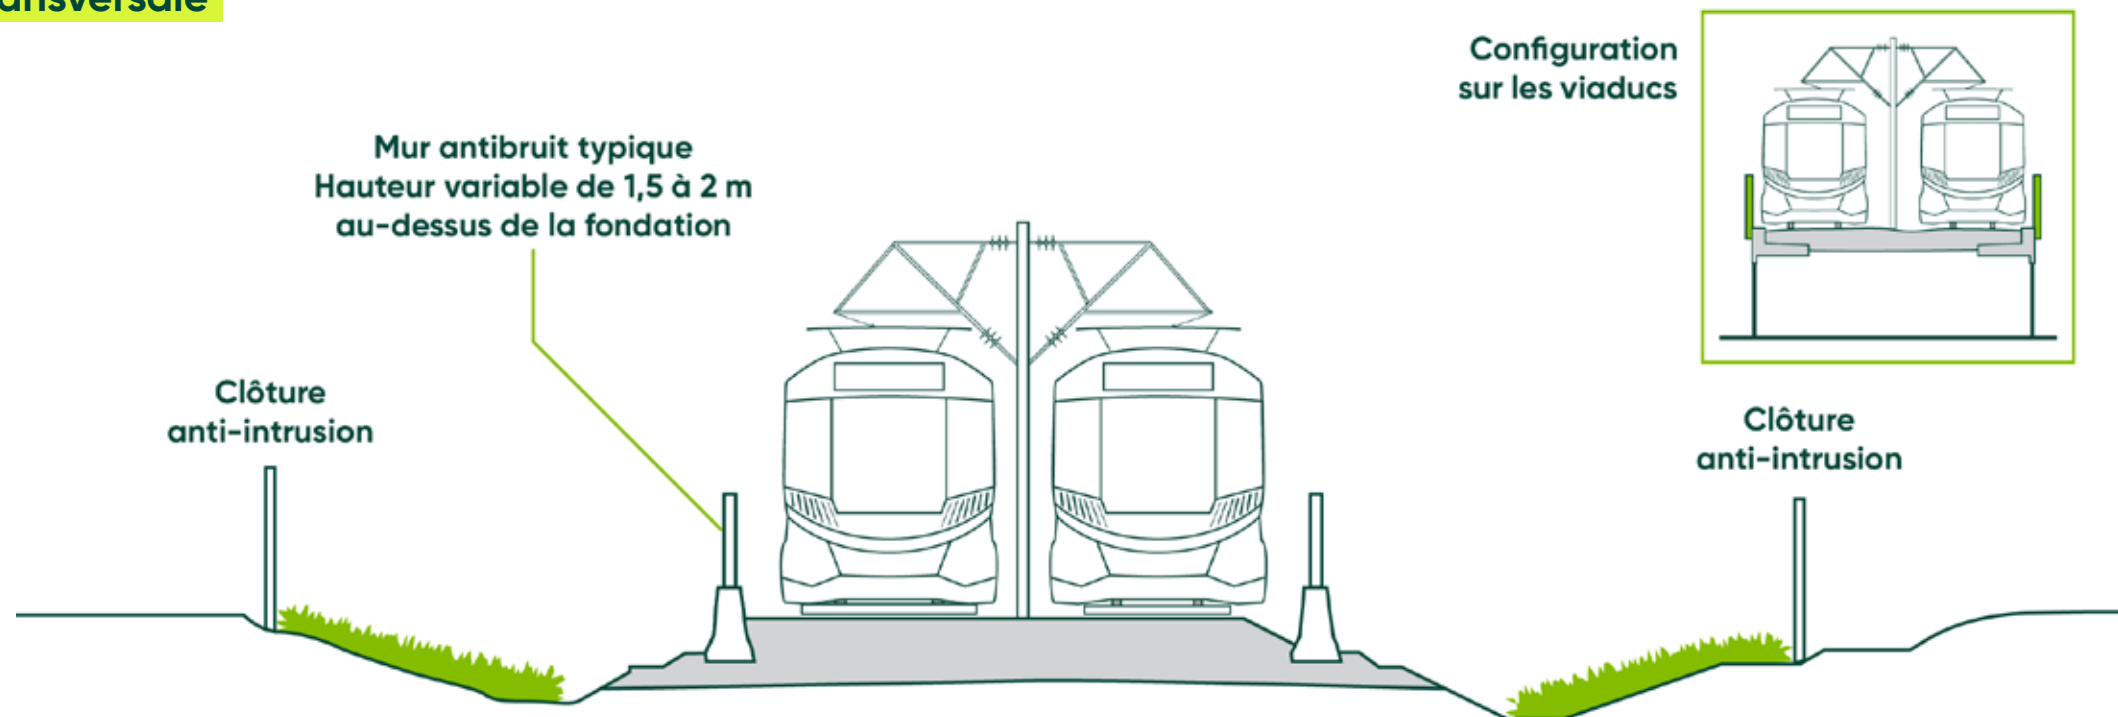

MONTRÉAL – ARRONDISSEMENT PIERREFONDS-ROXBORO

Station Sunnybrooke

Carte

Coupe transversale

MONTRÉAL – ARRONDISSEMENT PIERREFONDS-ROXBORO

Station Pierrefonds-Roxboro

Carte

Coupe transversale

Mur antibruit typique
Hauteur variable de 1 à 1,5 m
au-dessus du tablier