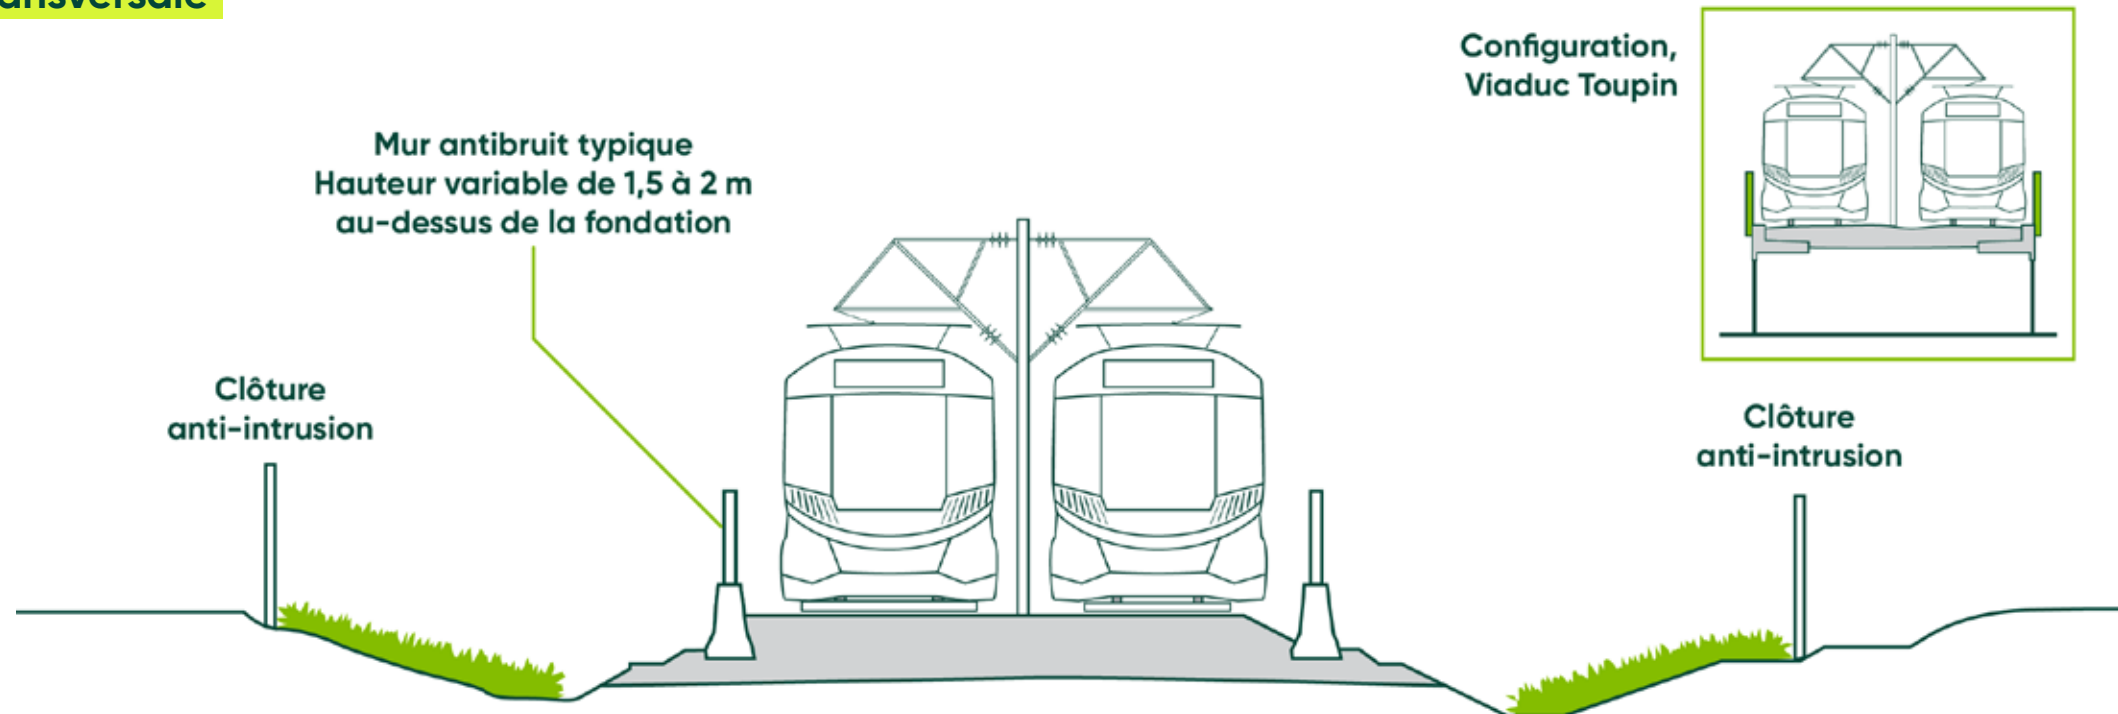

Coupe transversale