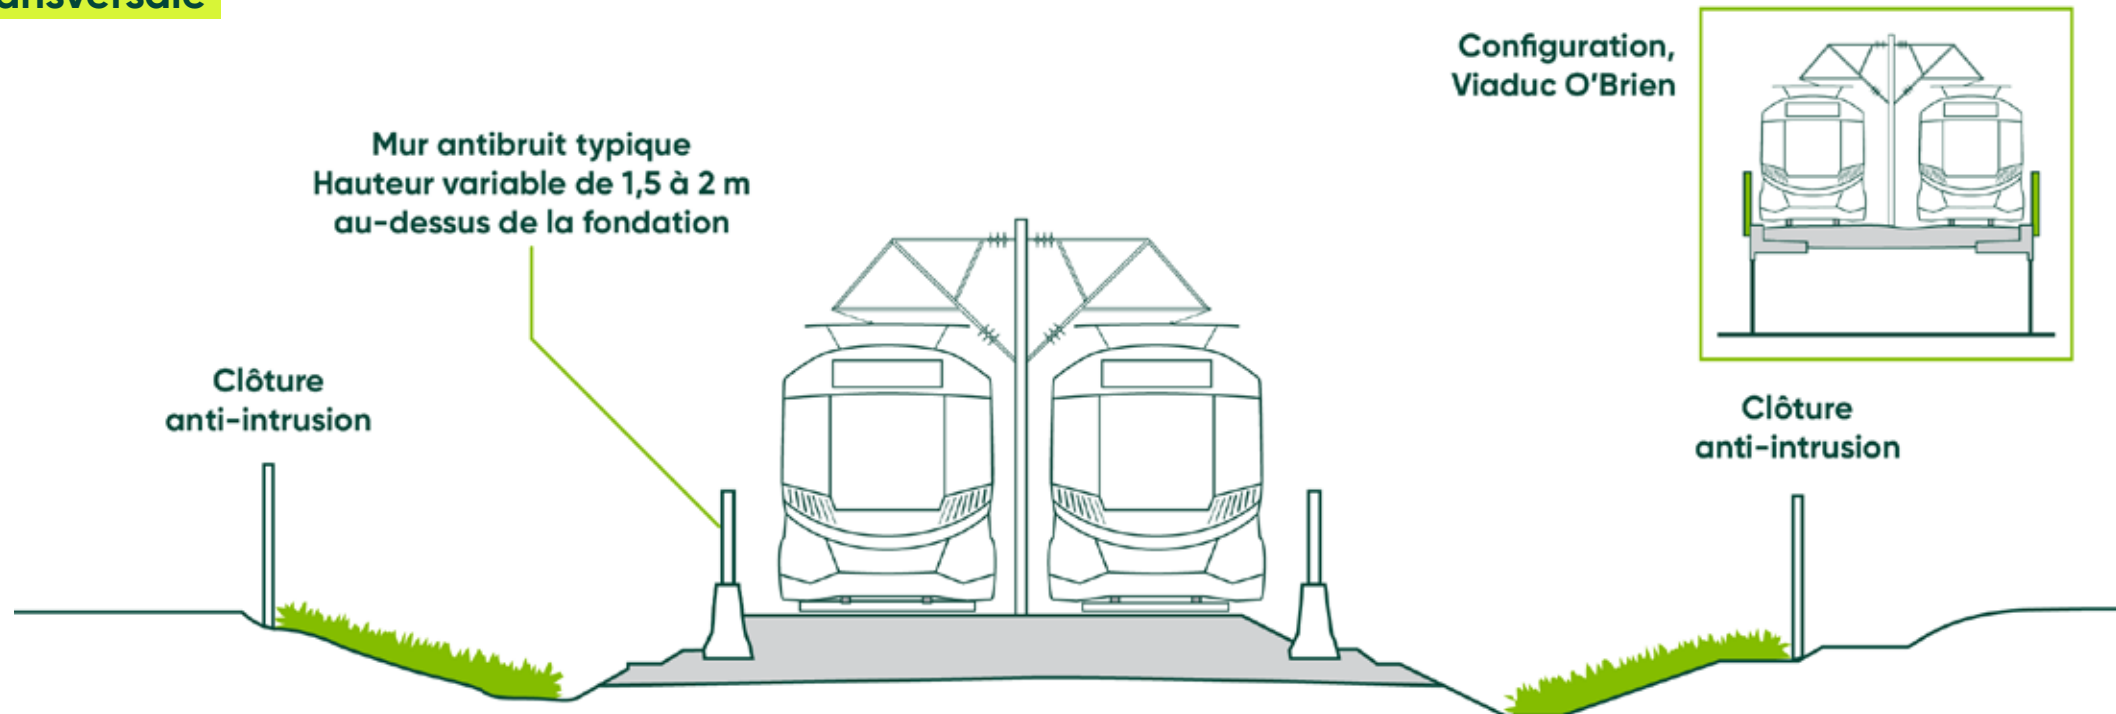

MONTRÉAL – ARRONDISSEMENT SAINT-LAURENT

Stations Montpellier et Du Ruisseau

Carte

Coupe transversale

MONTRÉAL – ARRONDISSEMENT SAINT-LAURENT

Boulevard Henri-Bourassa

Carte

Coupe transversale