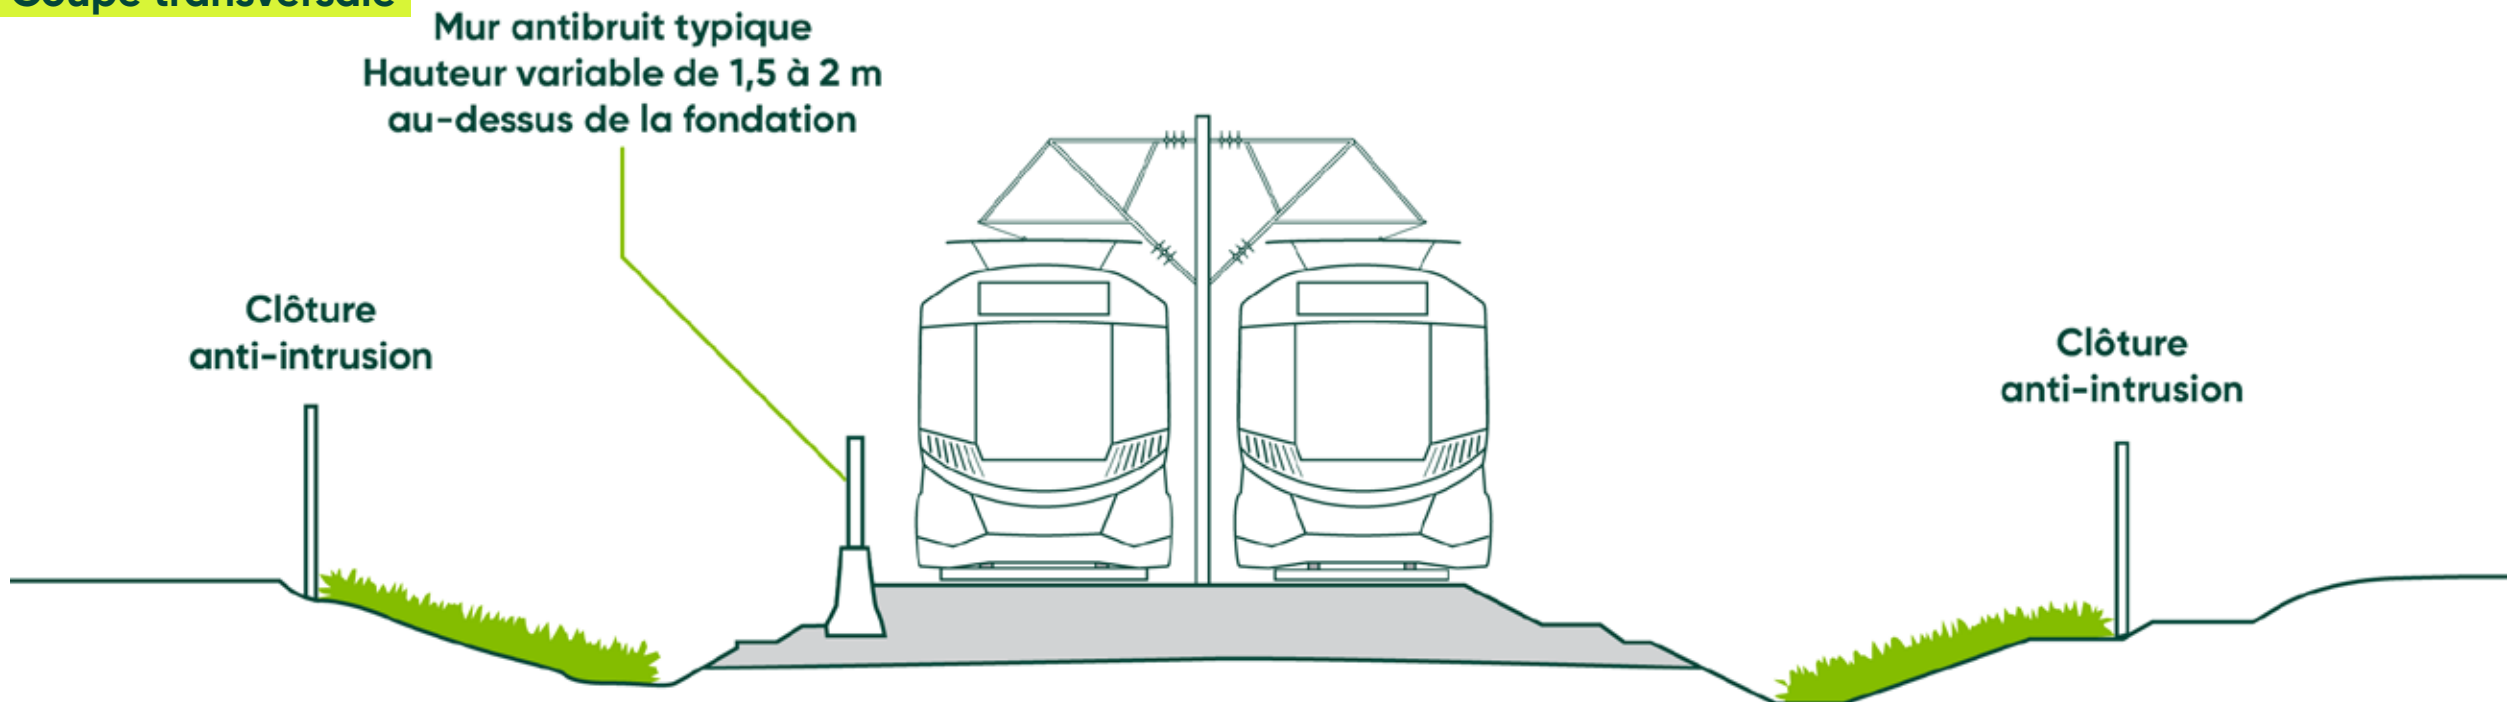

MONTRÉAL – ARRONDISSEMENT SAINT-LAURENT

Stations Montpellier et Du Ruisseau

Carte

Coupe transversale

MONTRÉAL – ARRONDISSEMENT SAINT-LAURENT

Boulevard Henri-Bourassa

Carte

Coupe transversale