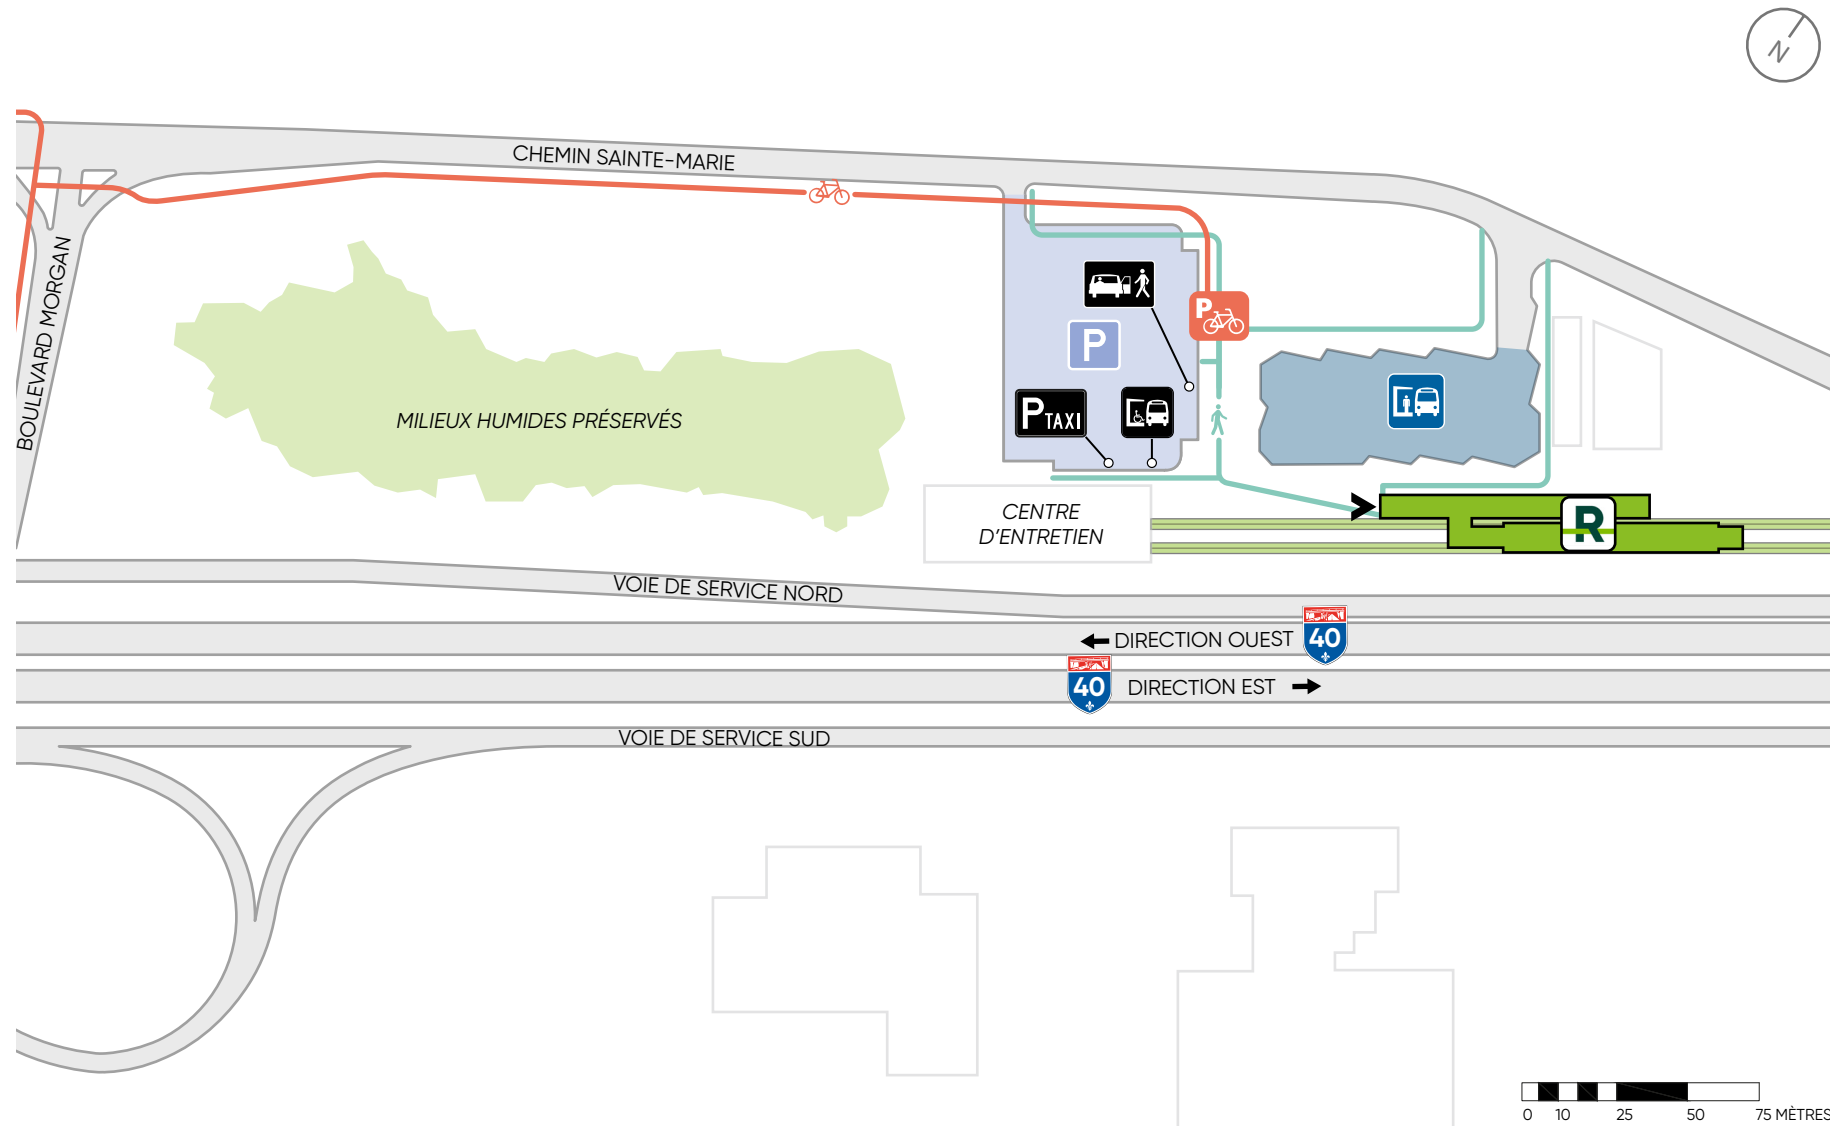

STATION ANSE-À-L'ORME

PLAN D'IMPLANTATION (À TITRE INDICATIF)

LÉGENDE

- STATION ANSE-À-L'ORME
- VOIES REM
- CIRCULATION PIÉTONNE EN SURFACE
- ACCÈS PIÉTONNIER UNIVERSEL DE LA STATION
- PISTE CYCLABLE
- STATIONNEMENT VÉLO
- QUAIS D'AUTOBUS*
- STATIONNEMENT INCITATIF
- DÉPOSE-MINUTE
- STATIONNEMENTS POUR TAXIS
- TRANSPORT ADAPTÉ

COUPE TRANSVERSALE

* LES ORGANISMES DE TRANSPORT PROCÈDENT ACTUELLEMENT À UNE REFORTE DE LEUR RÉSEAU EN VUE DE L'ARRIVÉE DU REM.