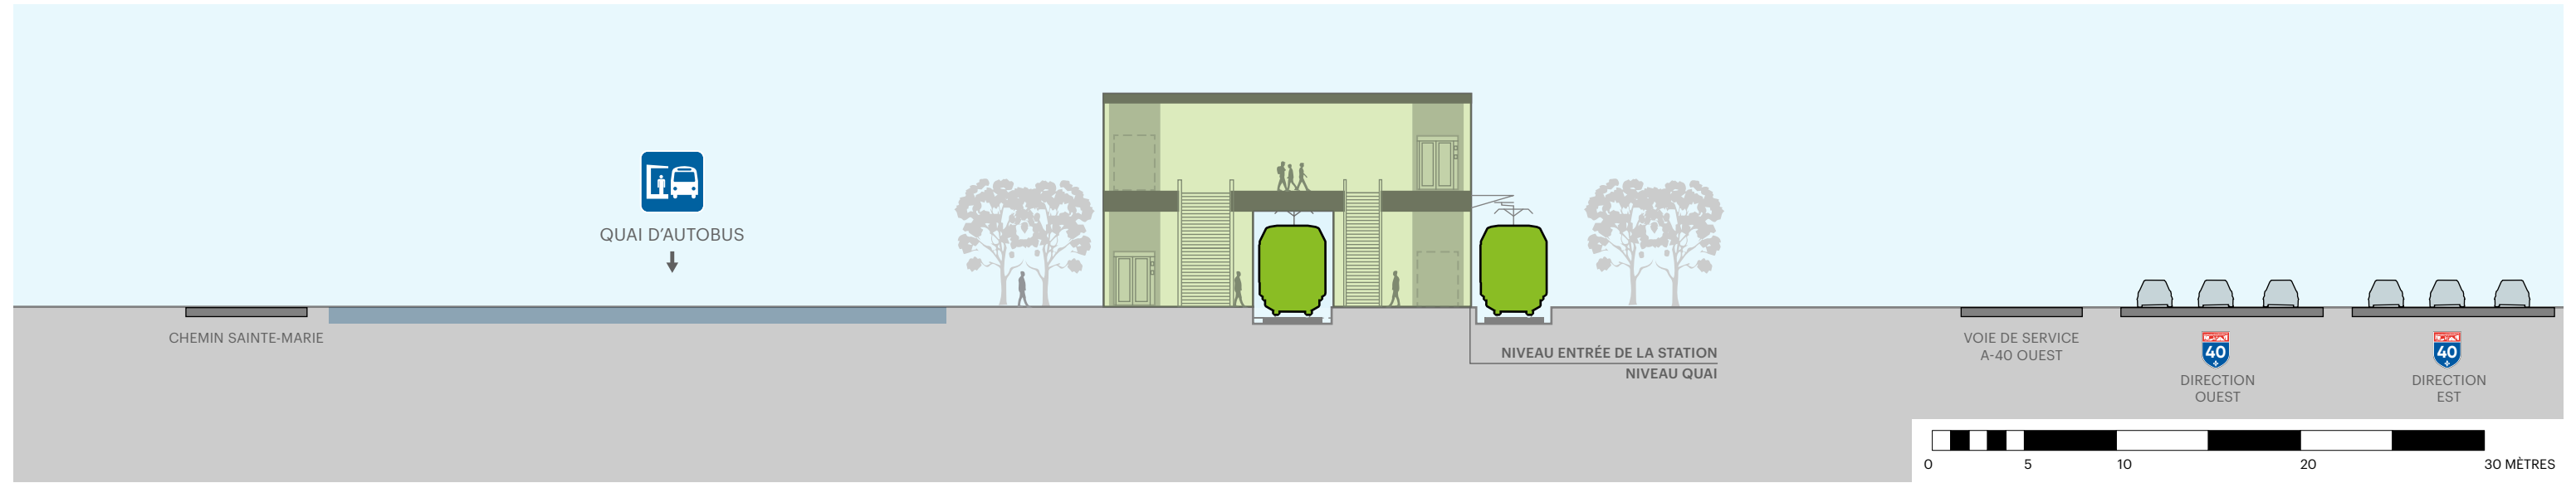

STATION ANSE-À-L'ORME

PLAN D'IMPLANTATION (À TITRE INDICATIF)

LÉGENDE

- STATION ANSE-À-L'ORME
- VOIES REM
- CIRCULATION PIÉTONNE EN SURFACE
- ACCÈS PIÉTONNIER UNIVERSEL DE LA STATION
- PISTE CYCLABLE
- STATIONNEMENT VÉLO
- QUAIS D'AUTOBUS*
- STATIONNEMENT INCITATIF
- DÉPOSE-MINUTE
- STATIONNEMENTS POUR TAXIS
- TRANSPORT ADAPTÉ

COUPE TRANSVERSALE

* LES ORGANISMES DE TRANSPORT PROCÈDENT ACTUELLEMENT À UNE REFORTE DE LEUR RÉSEAU EN VUE DE L'ARRIVÉE DU REM.