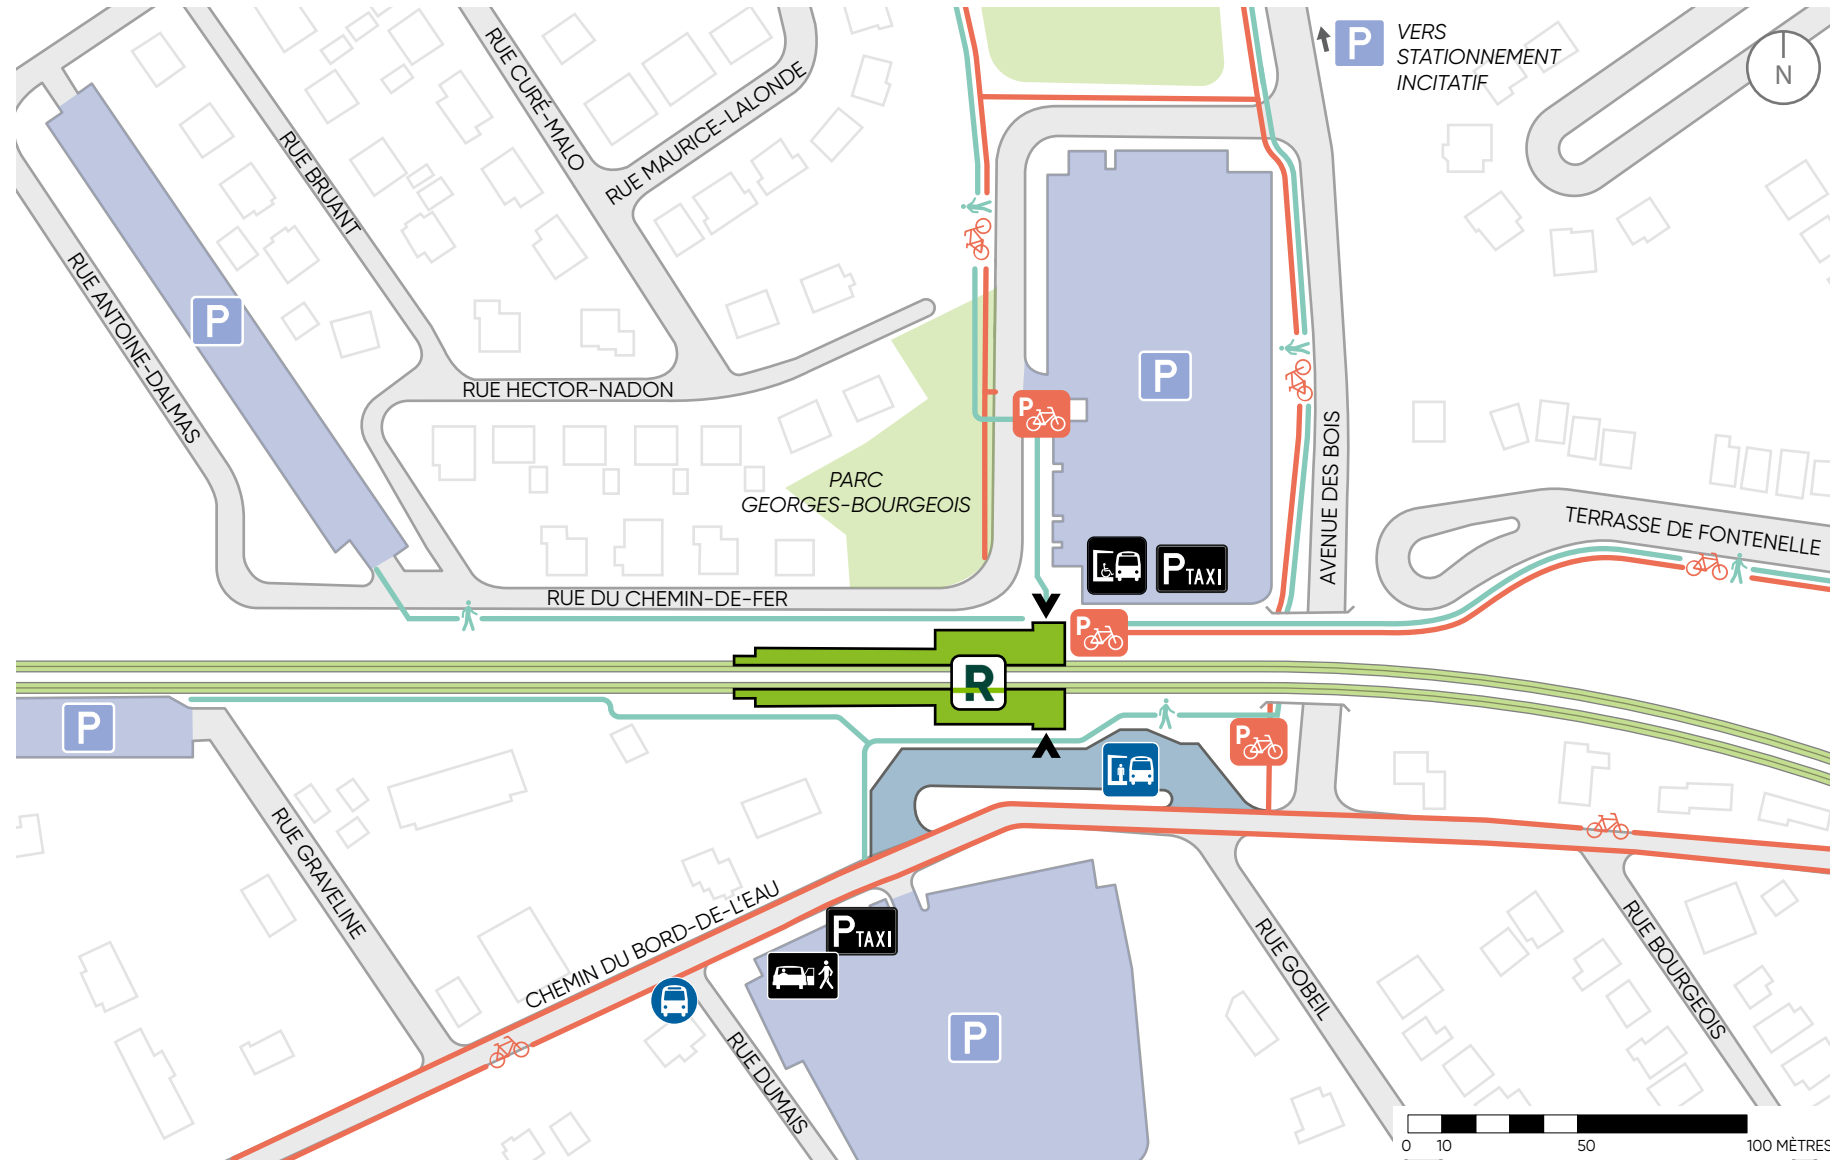

STATION SAINTE-DOROTHÉE

PLAN D'IMPLANTATION (À TITRE INDICATIF)

LÉGENDE

- STATION SAINTE-DOROTHÉE
- VOIES REM
- CIRCULATION PIÉTONNE EN SURFACE
- ACCÈS PIÉTONNIER UNIVERSEL DE LA STATION
- PISTE CYCLABLE
- STATIONNEMENT VÉLO
- ARRÊT D'AUTOBUS*
- QAIS D'AUTOBUS
- STATIONNEMENT INCITATIF
- DÉPOSE-MINUTE
- STATIONNEMENTS POUR TAXIS
- TRANSPORT ADAPTÉ

COUPE TRANSVERSALE

* LES ORGANISMES DE TRANSPORT PROCÈDENT ACTUELLEMENT À UNE REFORTE DE LEUR RÉSEAU EN VUE DE L'ARRIVÉE DU REM.