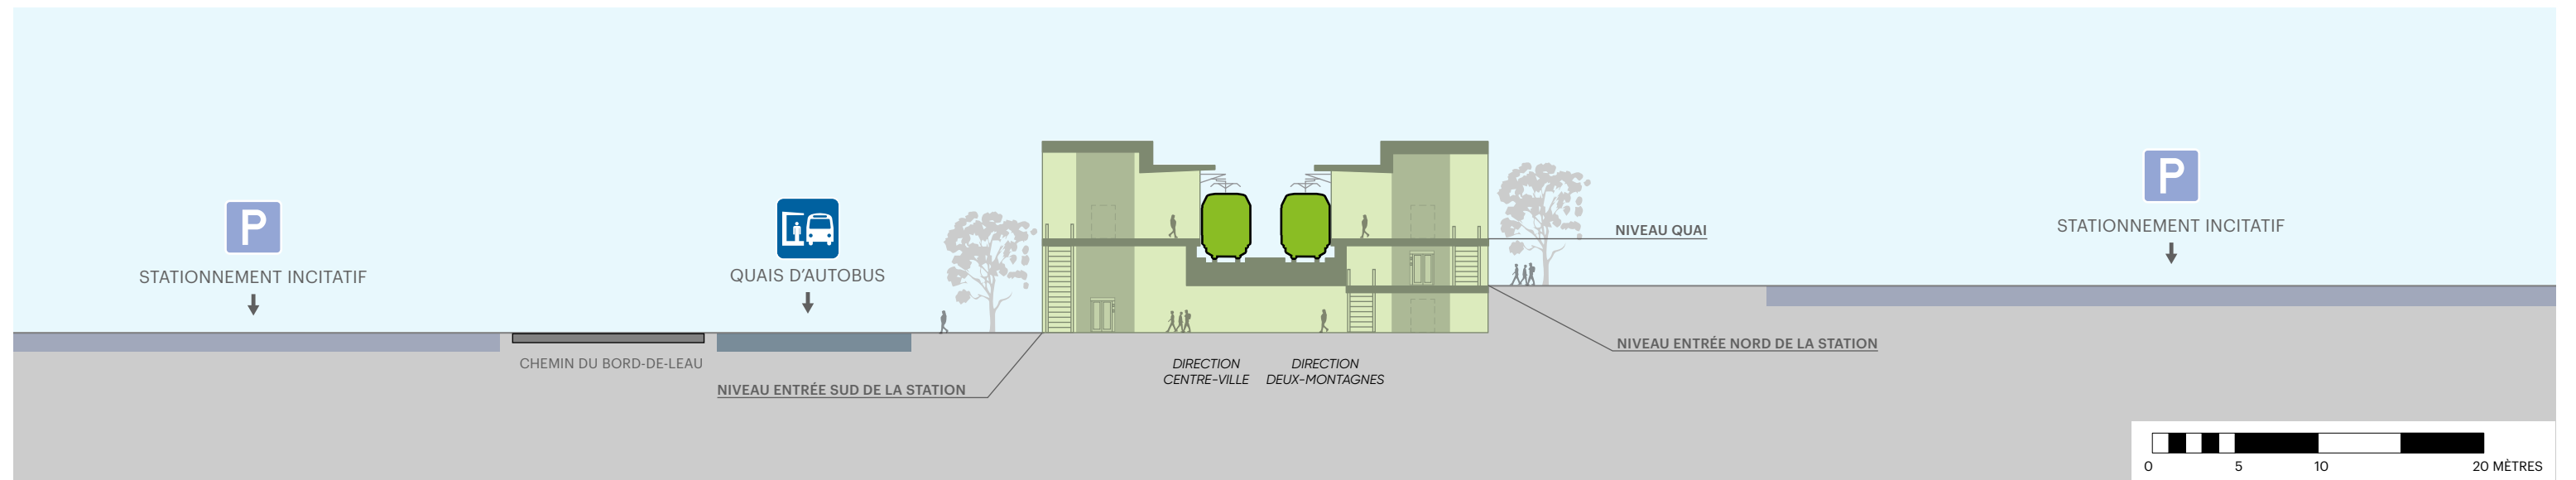

STATION SAINTE-DOROTHÉE

PLAN D'IMPLANTATION (À TITRE INDICATIF)

LÉGENDE

- STATION SAINTE-DOROTHÉE
- VOIES REM
- CIRCULATION PIÉTONNE EN SURFACE
- ACCÈS PIÉTONNIER UNIVERSEL DE LA STATION
- PISTE CYCLABLE
- STATIONNEMENT VÉLO
- ARRÊT D'AUTOBUS*
- QAIS D'AUTOBUS
- STATIONNEMENT INCITATIF
- DÉPOSE-MINUTE
- STATIONNEMENTS POUR TAXIS
- TRANSPORT ADAPTÉ

COUPE TRANSVERSALE

* LES ORGANISMES DE TRANSPORT PROCÈDENT ACTUELLEMENT À UNE REFORTE DE LEUR RÉSEAU EN VUE DE L'ARRIVÉE DU REM.