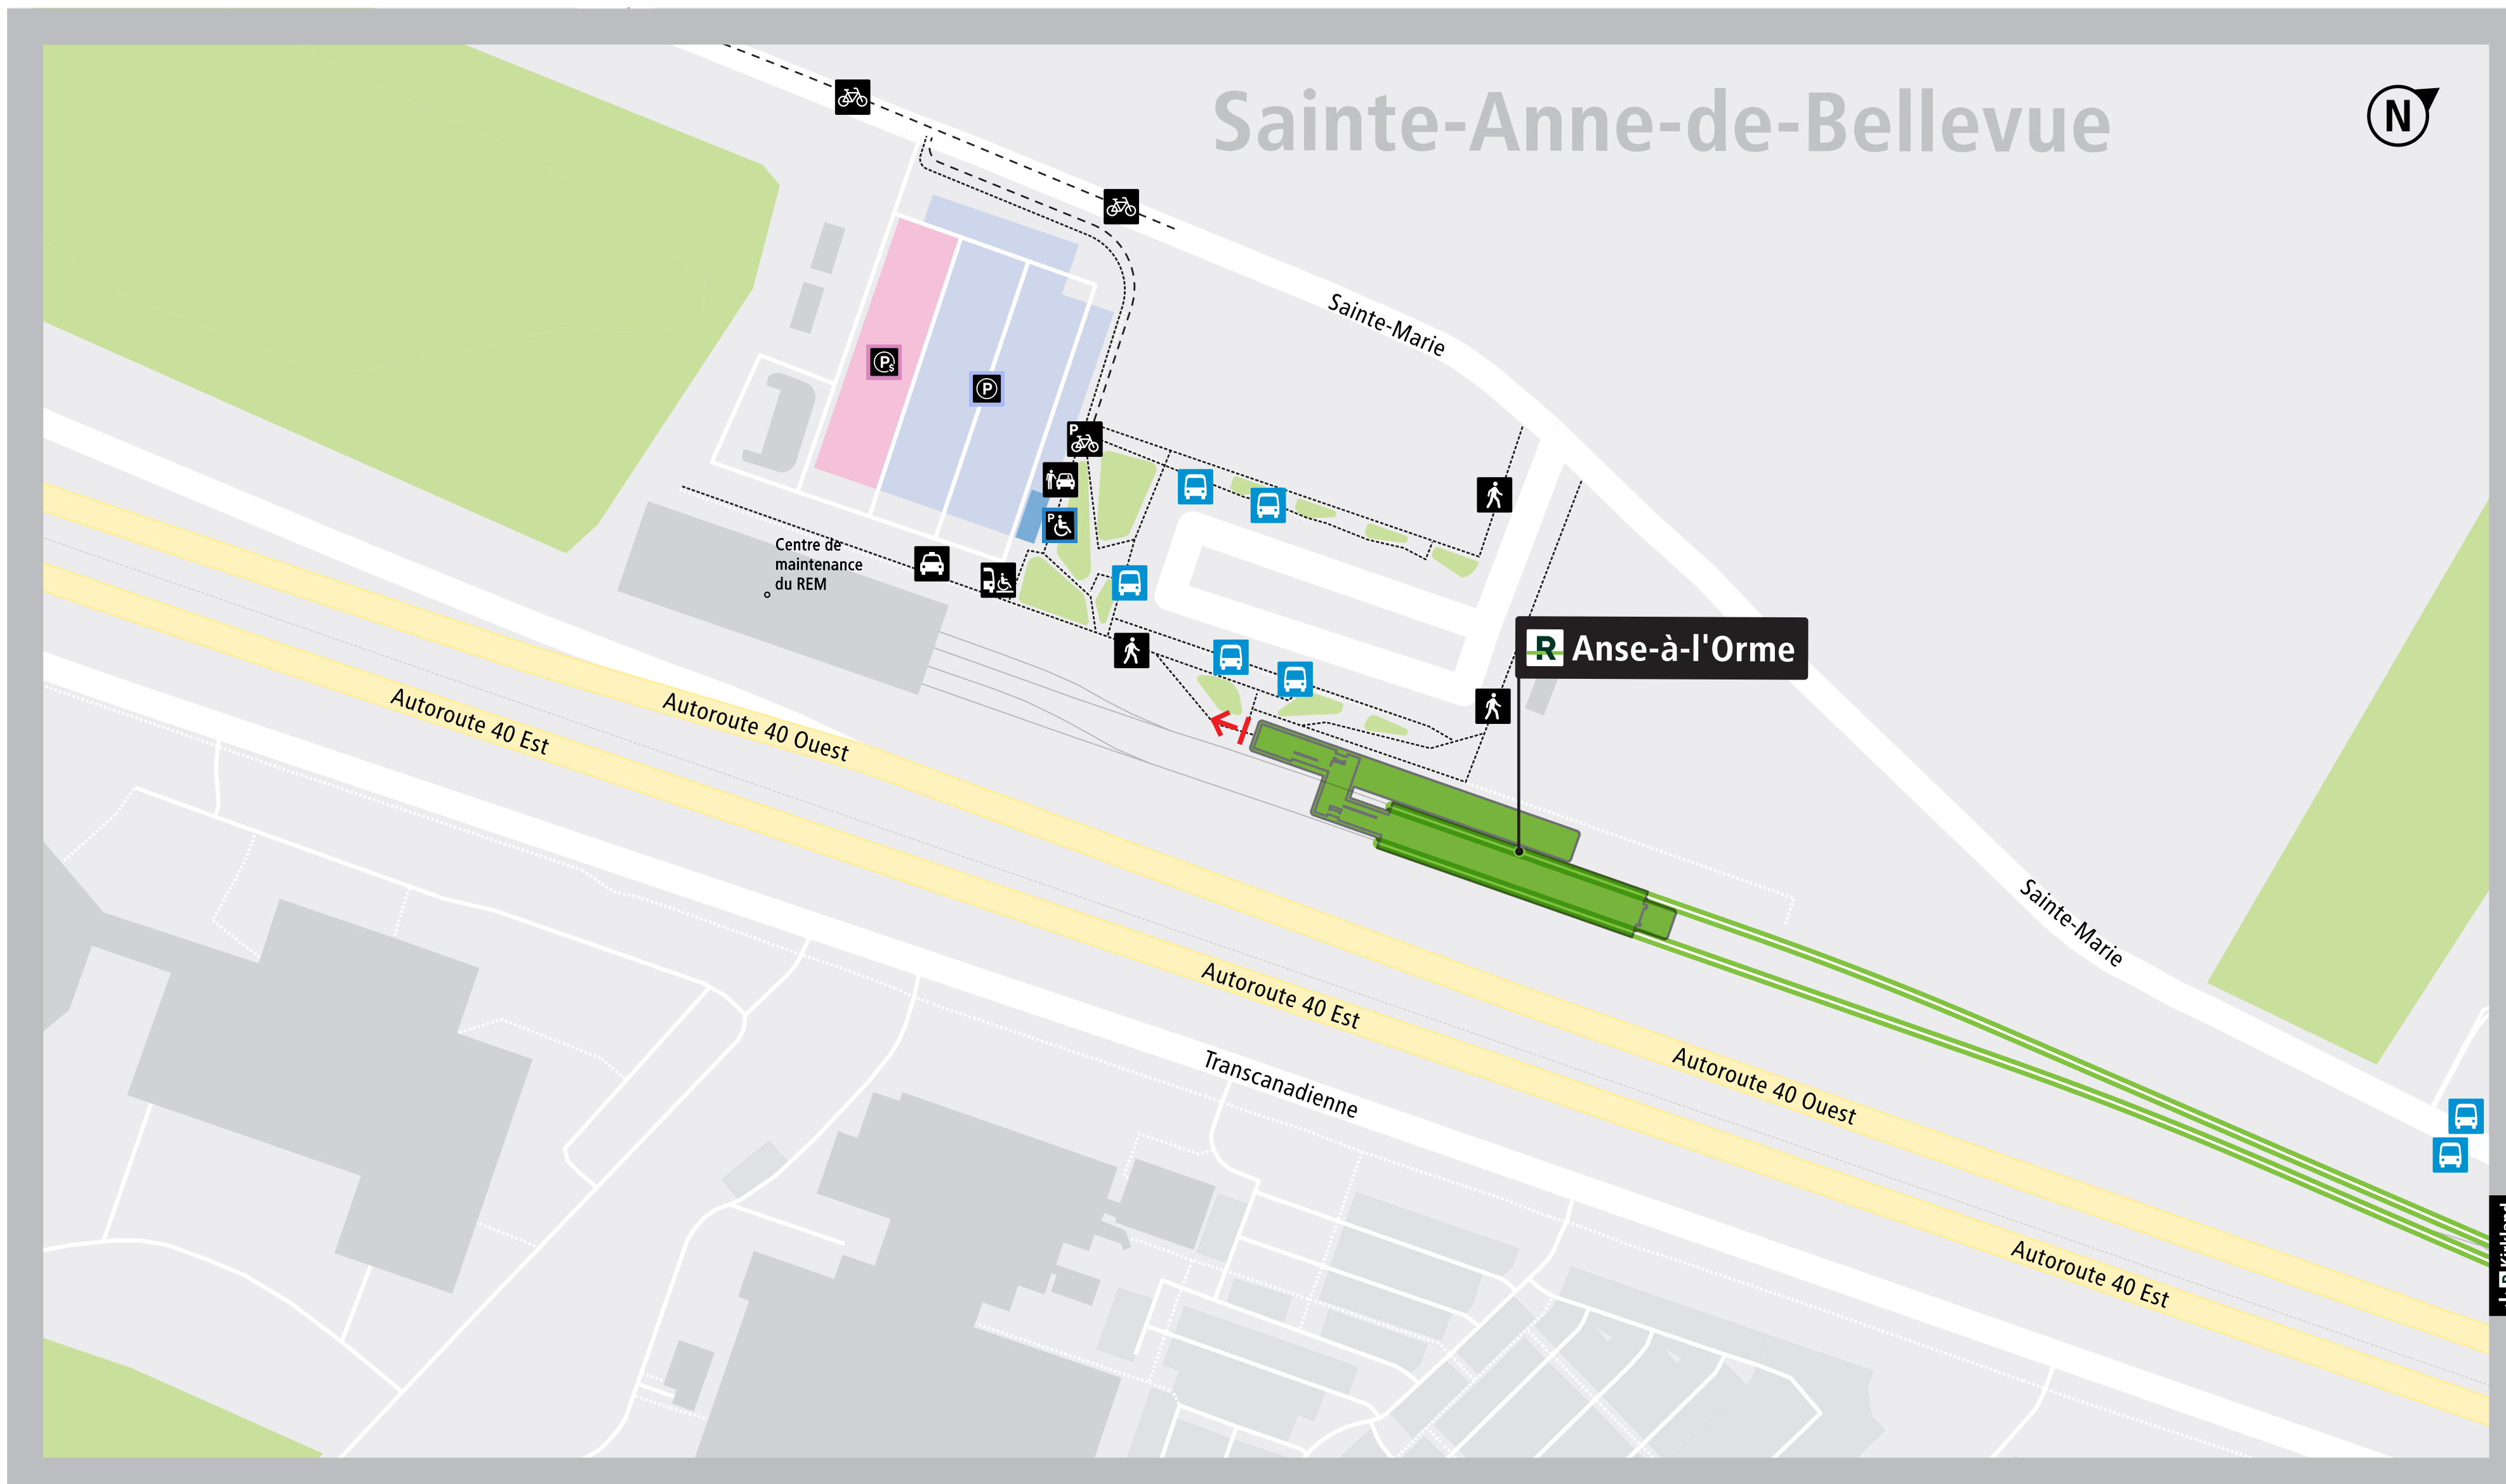

Anse-à-l'Orme

Plan d'accès

LÉGENDE

- Station REM
- Ligne A REM
- Sortie de station

- STM Arrêt de bus

- Dépose-minute
- Stationnement taxi
- Stationnement incitatif REM
- Stationnement payant
- Stationnement mobilité réduite
- Débarcadere transport adapté
- Circulation piétonne
- Piste cyclable - - - -
- Stationnement vélo

Anse-à-l'Orme

Access map

LEGEND

REM station

REM line A

Station exit

STM Bus stop

Kiss-and-ride

Taxi parking

REM free parking

Paid parking

Reduce mobility parking

Reduce mobility drop-off

Pedestrian traffic

Bike path

Bike parking