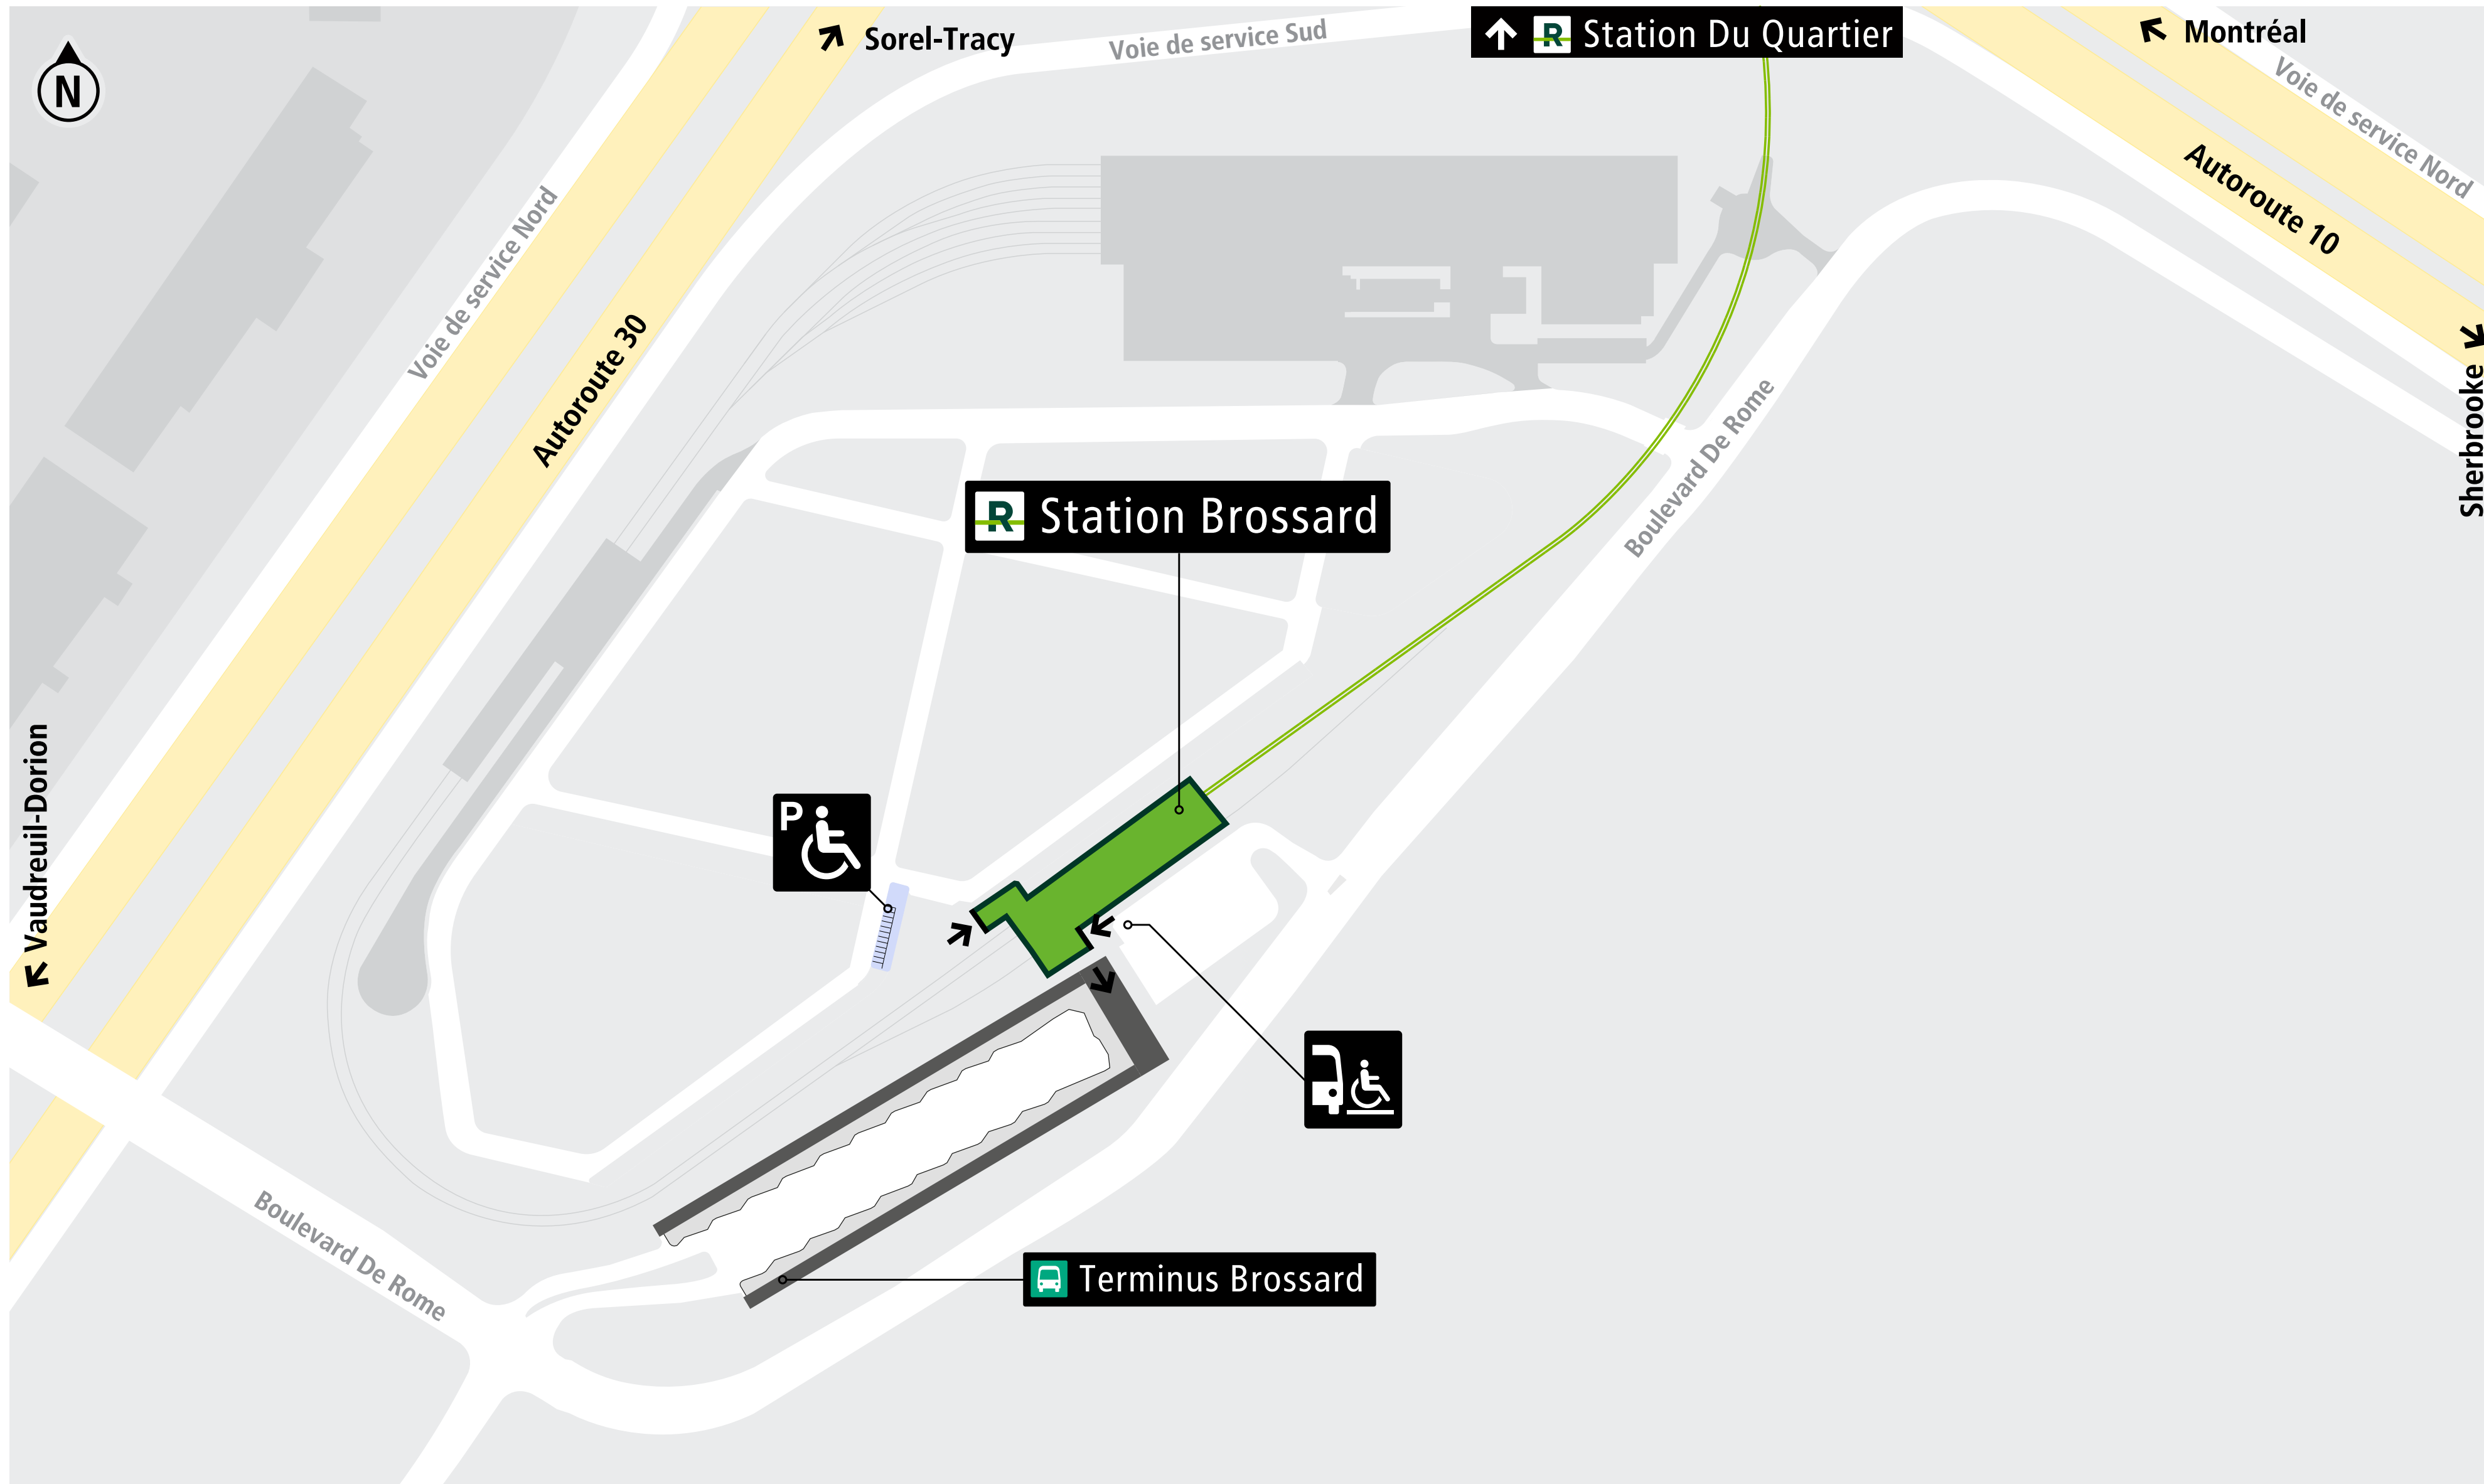

# Plan d'accès - Station Brossard

## Accès en transport adapté

### LÉGENDE

- Station Brossard REM
- Terminus Brossard
- Ligne A REM
- Point d'entrée
- Stationnement mobilité réduite
- Débarcadère transport adapté
- Bâtiment

Ce plan représente le réseau du Réseau express métropolitain (REM) en mai 2023. Il ne constitue pas une carte routière du territoire. Toute reproduction totale ou partielle du présent document ou de son contenu est interdite à moins d'une autorisation spéciale du REM.  
Conception et réalisation :  
REM | Dépôt légal 2023