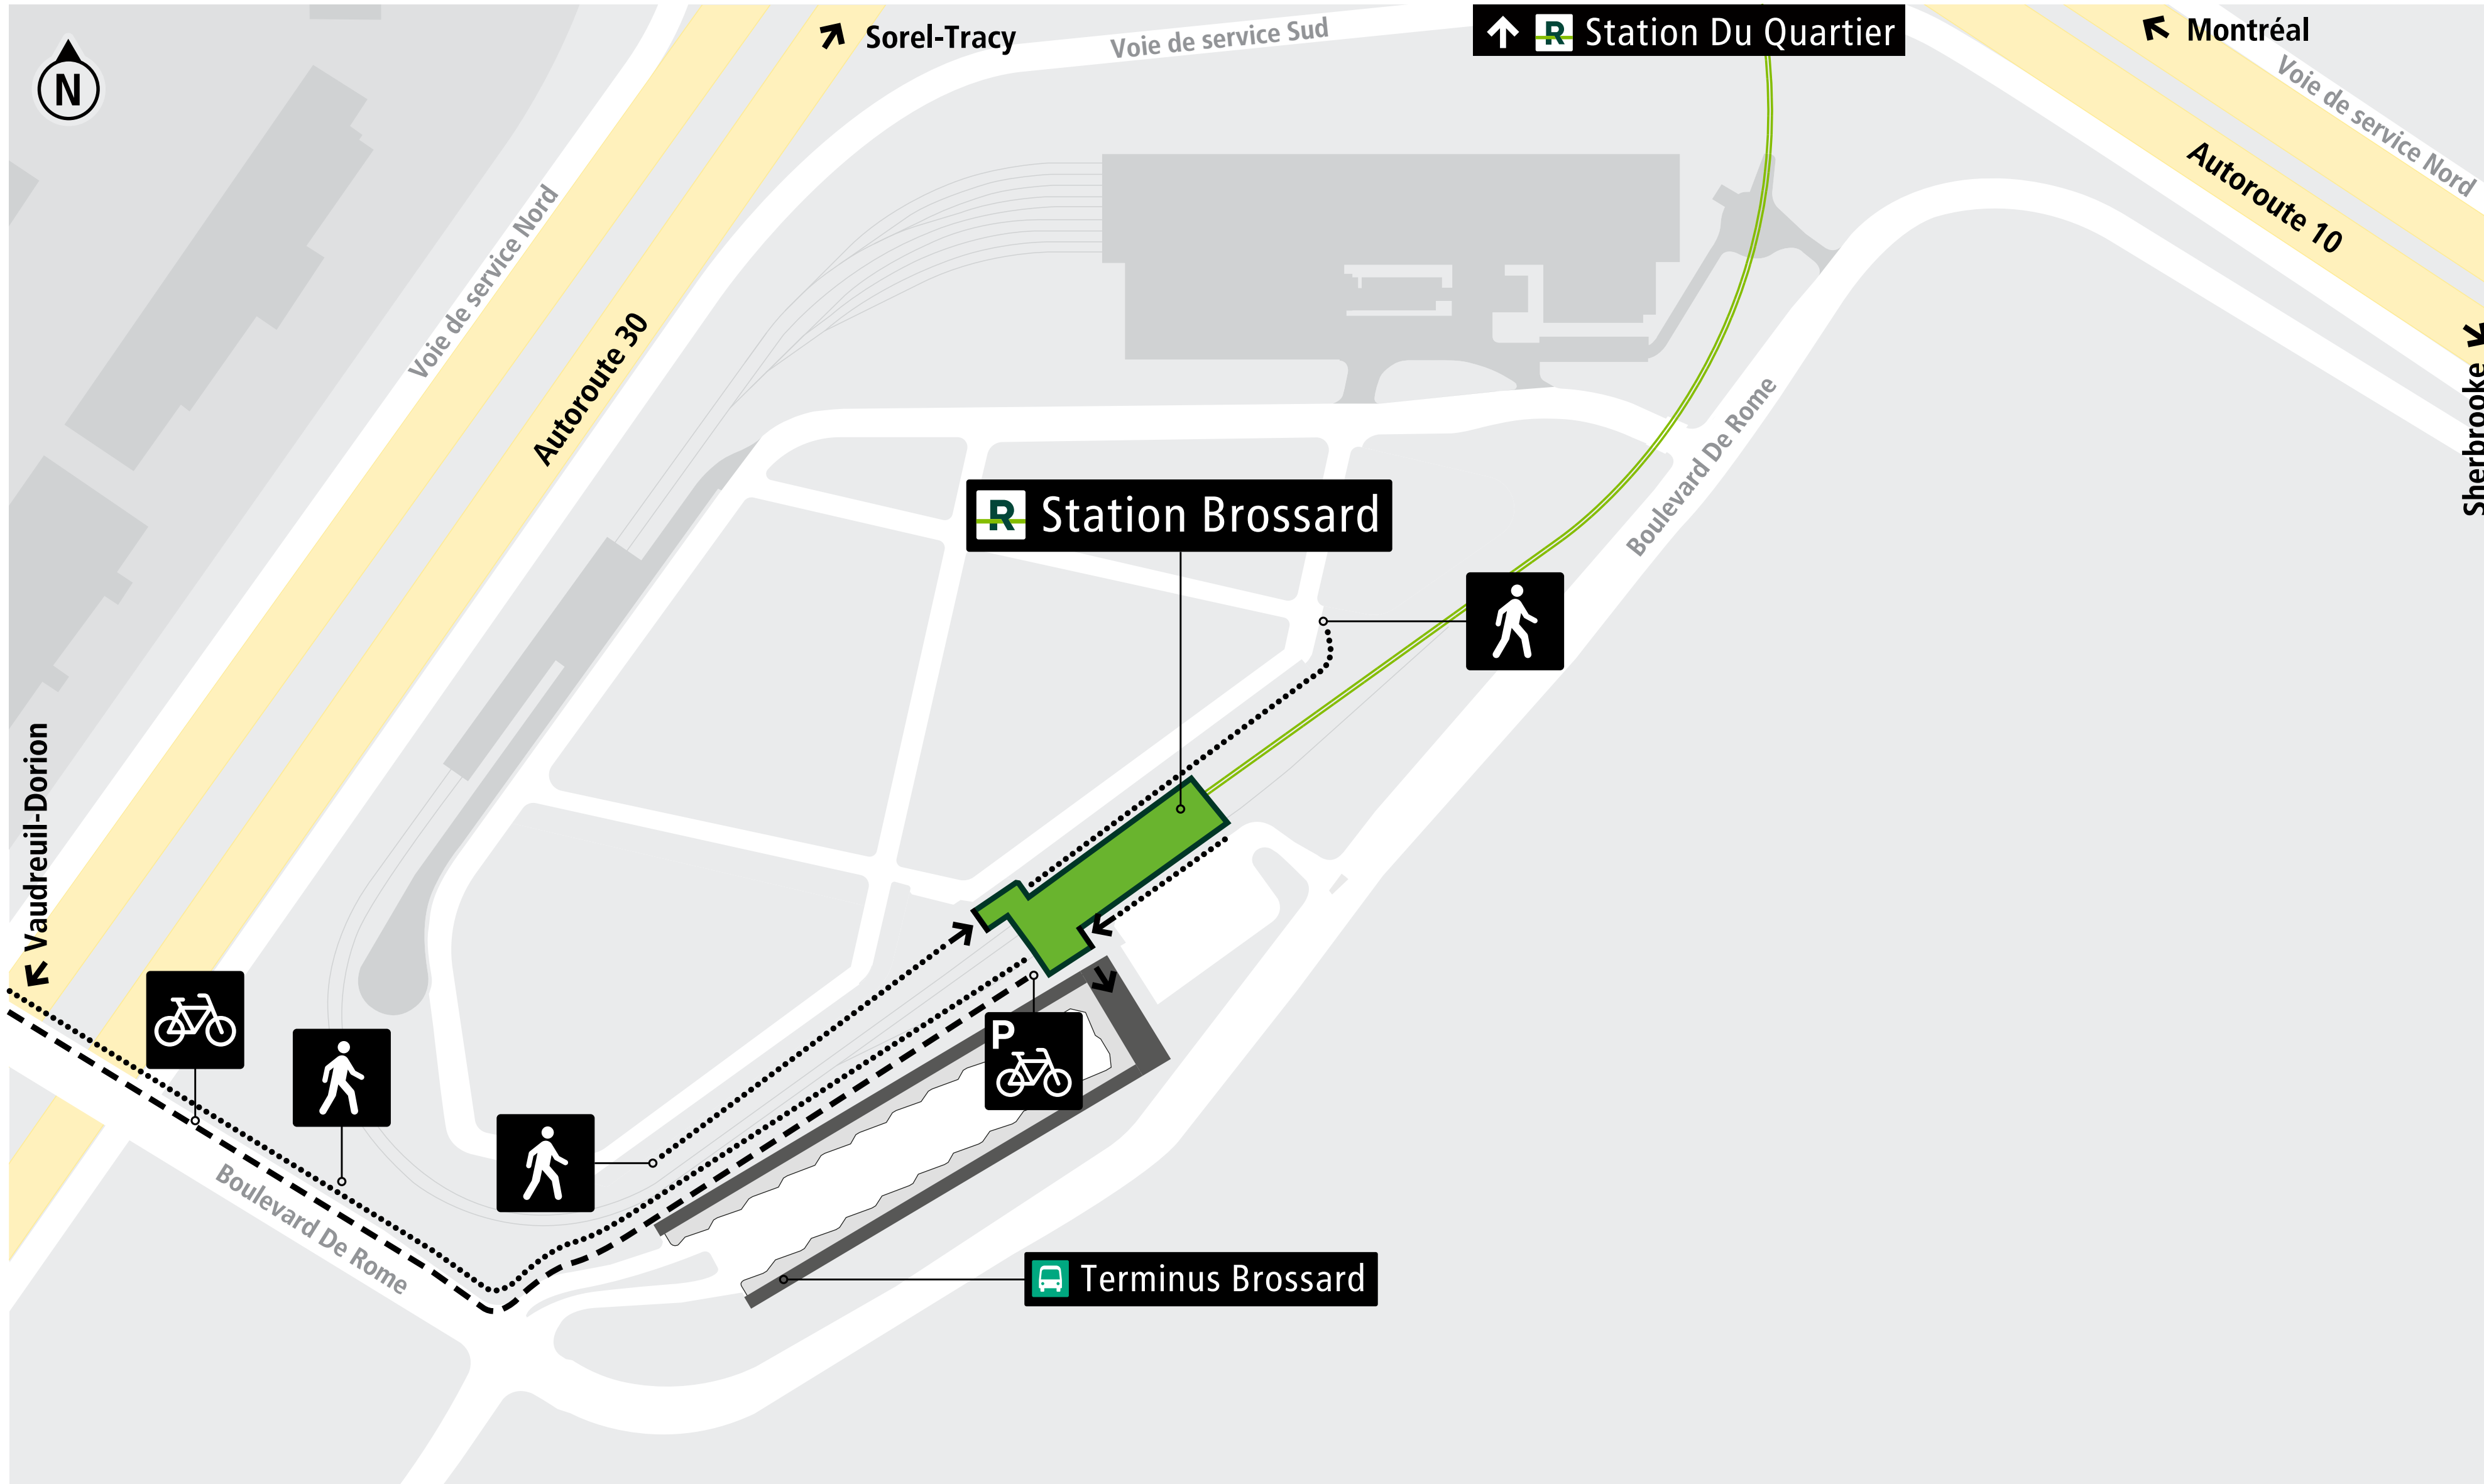

# Plan d'accès - Station Brossard

## Accès à vélo et à pied

### LÉGENDE

- Station Brossard REM
- Terminus Brossard
- Ligne A REM
- Point d'entrée
- Circulation piétonne ······
- Piste cyclable - - - - -
- Stationnement vélo
- Bâtiment

Ce plan représente le réseau du Réseau express métropolitain (REM) en mai 2023. Il ne constitue pas une carte routière du territoire. Toute reproduction totale ou partielle du présent document ou de son contenu est interdite à moins d'une autorisation spéciale du REM.  
Conception et réalisation :  
REM | Dépôt légal 2023