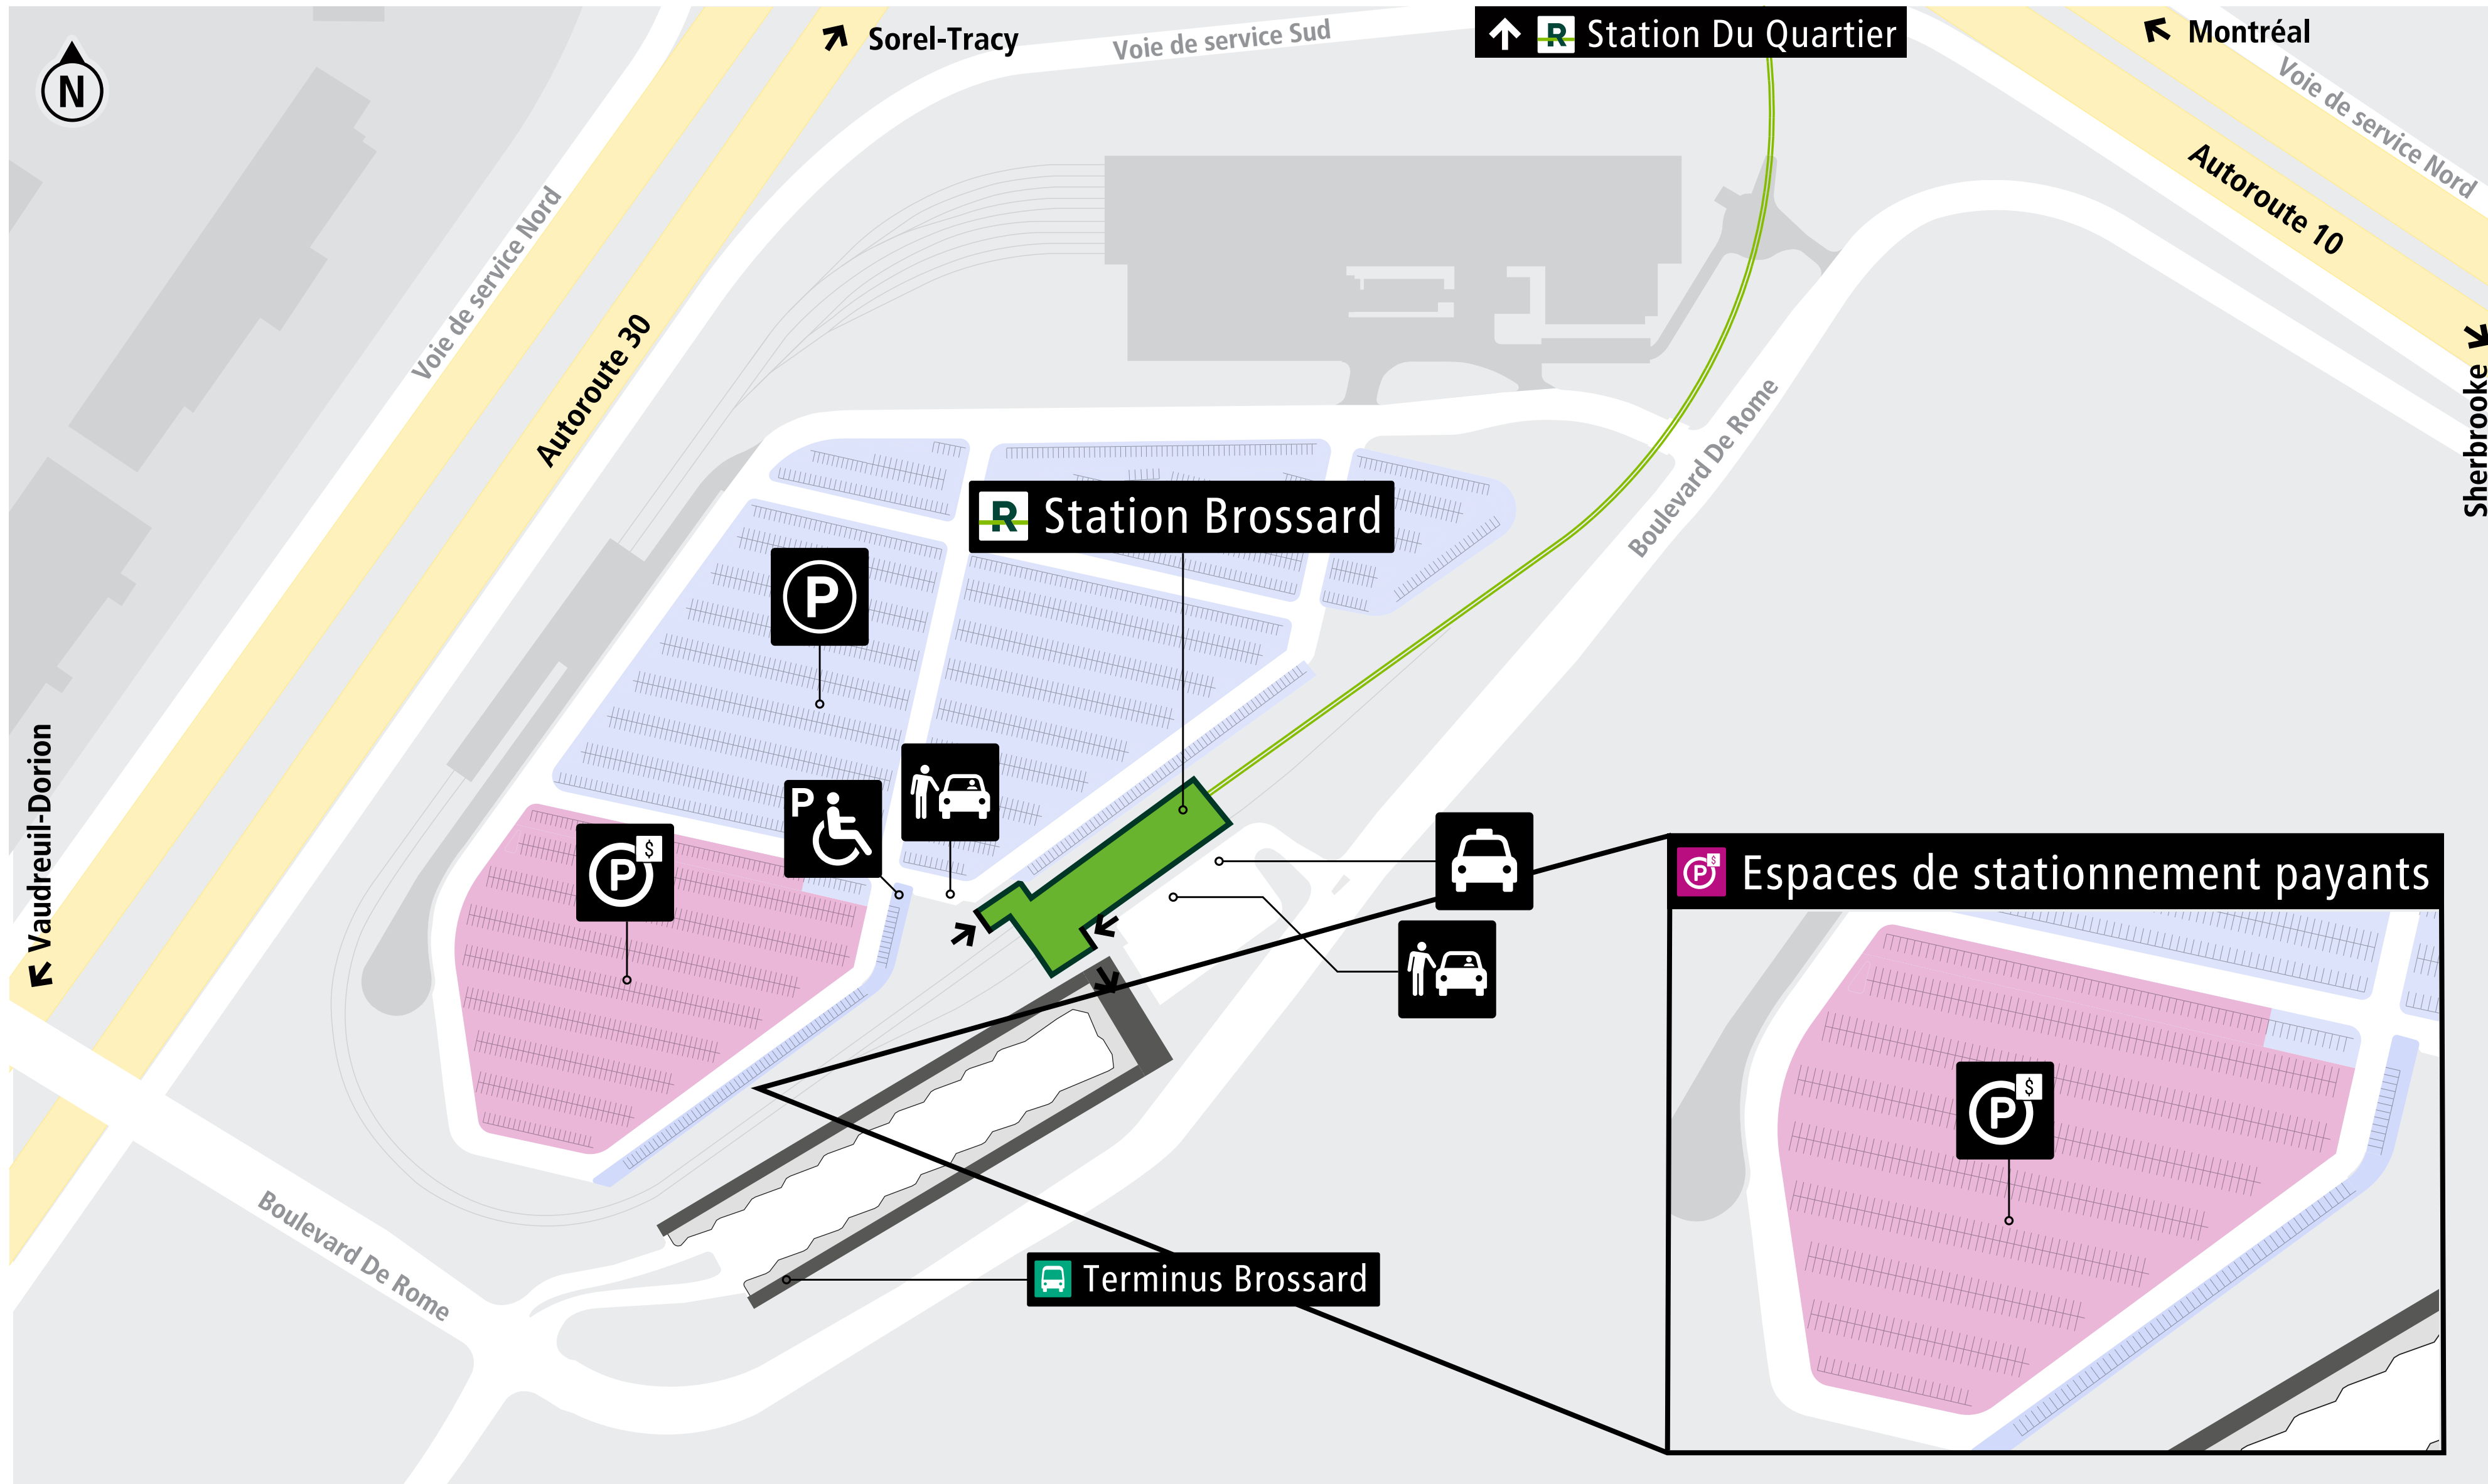

Plan d'accès - Station Brossard

Accès en voiture

LÉGENDE

- Station Brossard REM
- Terminus Brossard
- Ligne A REM
- Point d'entrée
- Stationnement gratuit
- Stationnement payant
- Stationnement mobilité réduite
- Stationnement taxi
- Dépose-minute
- Bâtiment

Espaces de stationnement payants

Ce plan représente le réseau du Réseau express métropolitain (REM) en mai 2023. Il ne constitue pas une carte routière du territoire. Toute reproduction totale ou partielle du présent document ou de son contenu est interdite à moins d'une autorisation spéciale du REM.
Conception et réalisation :
REM | Dépôt légal 2023