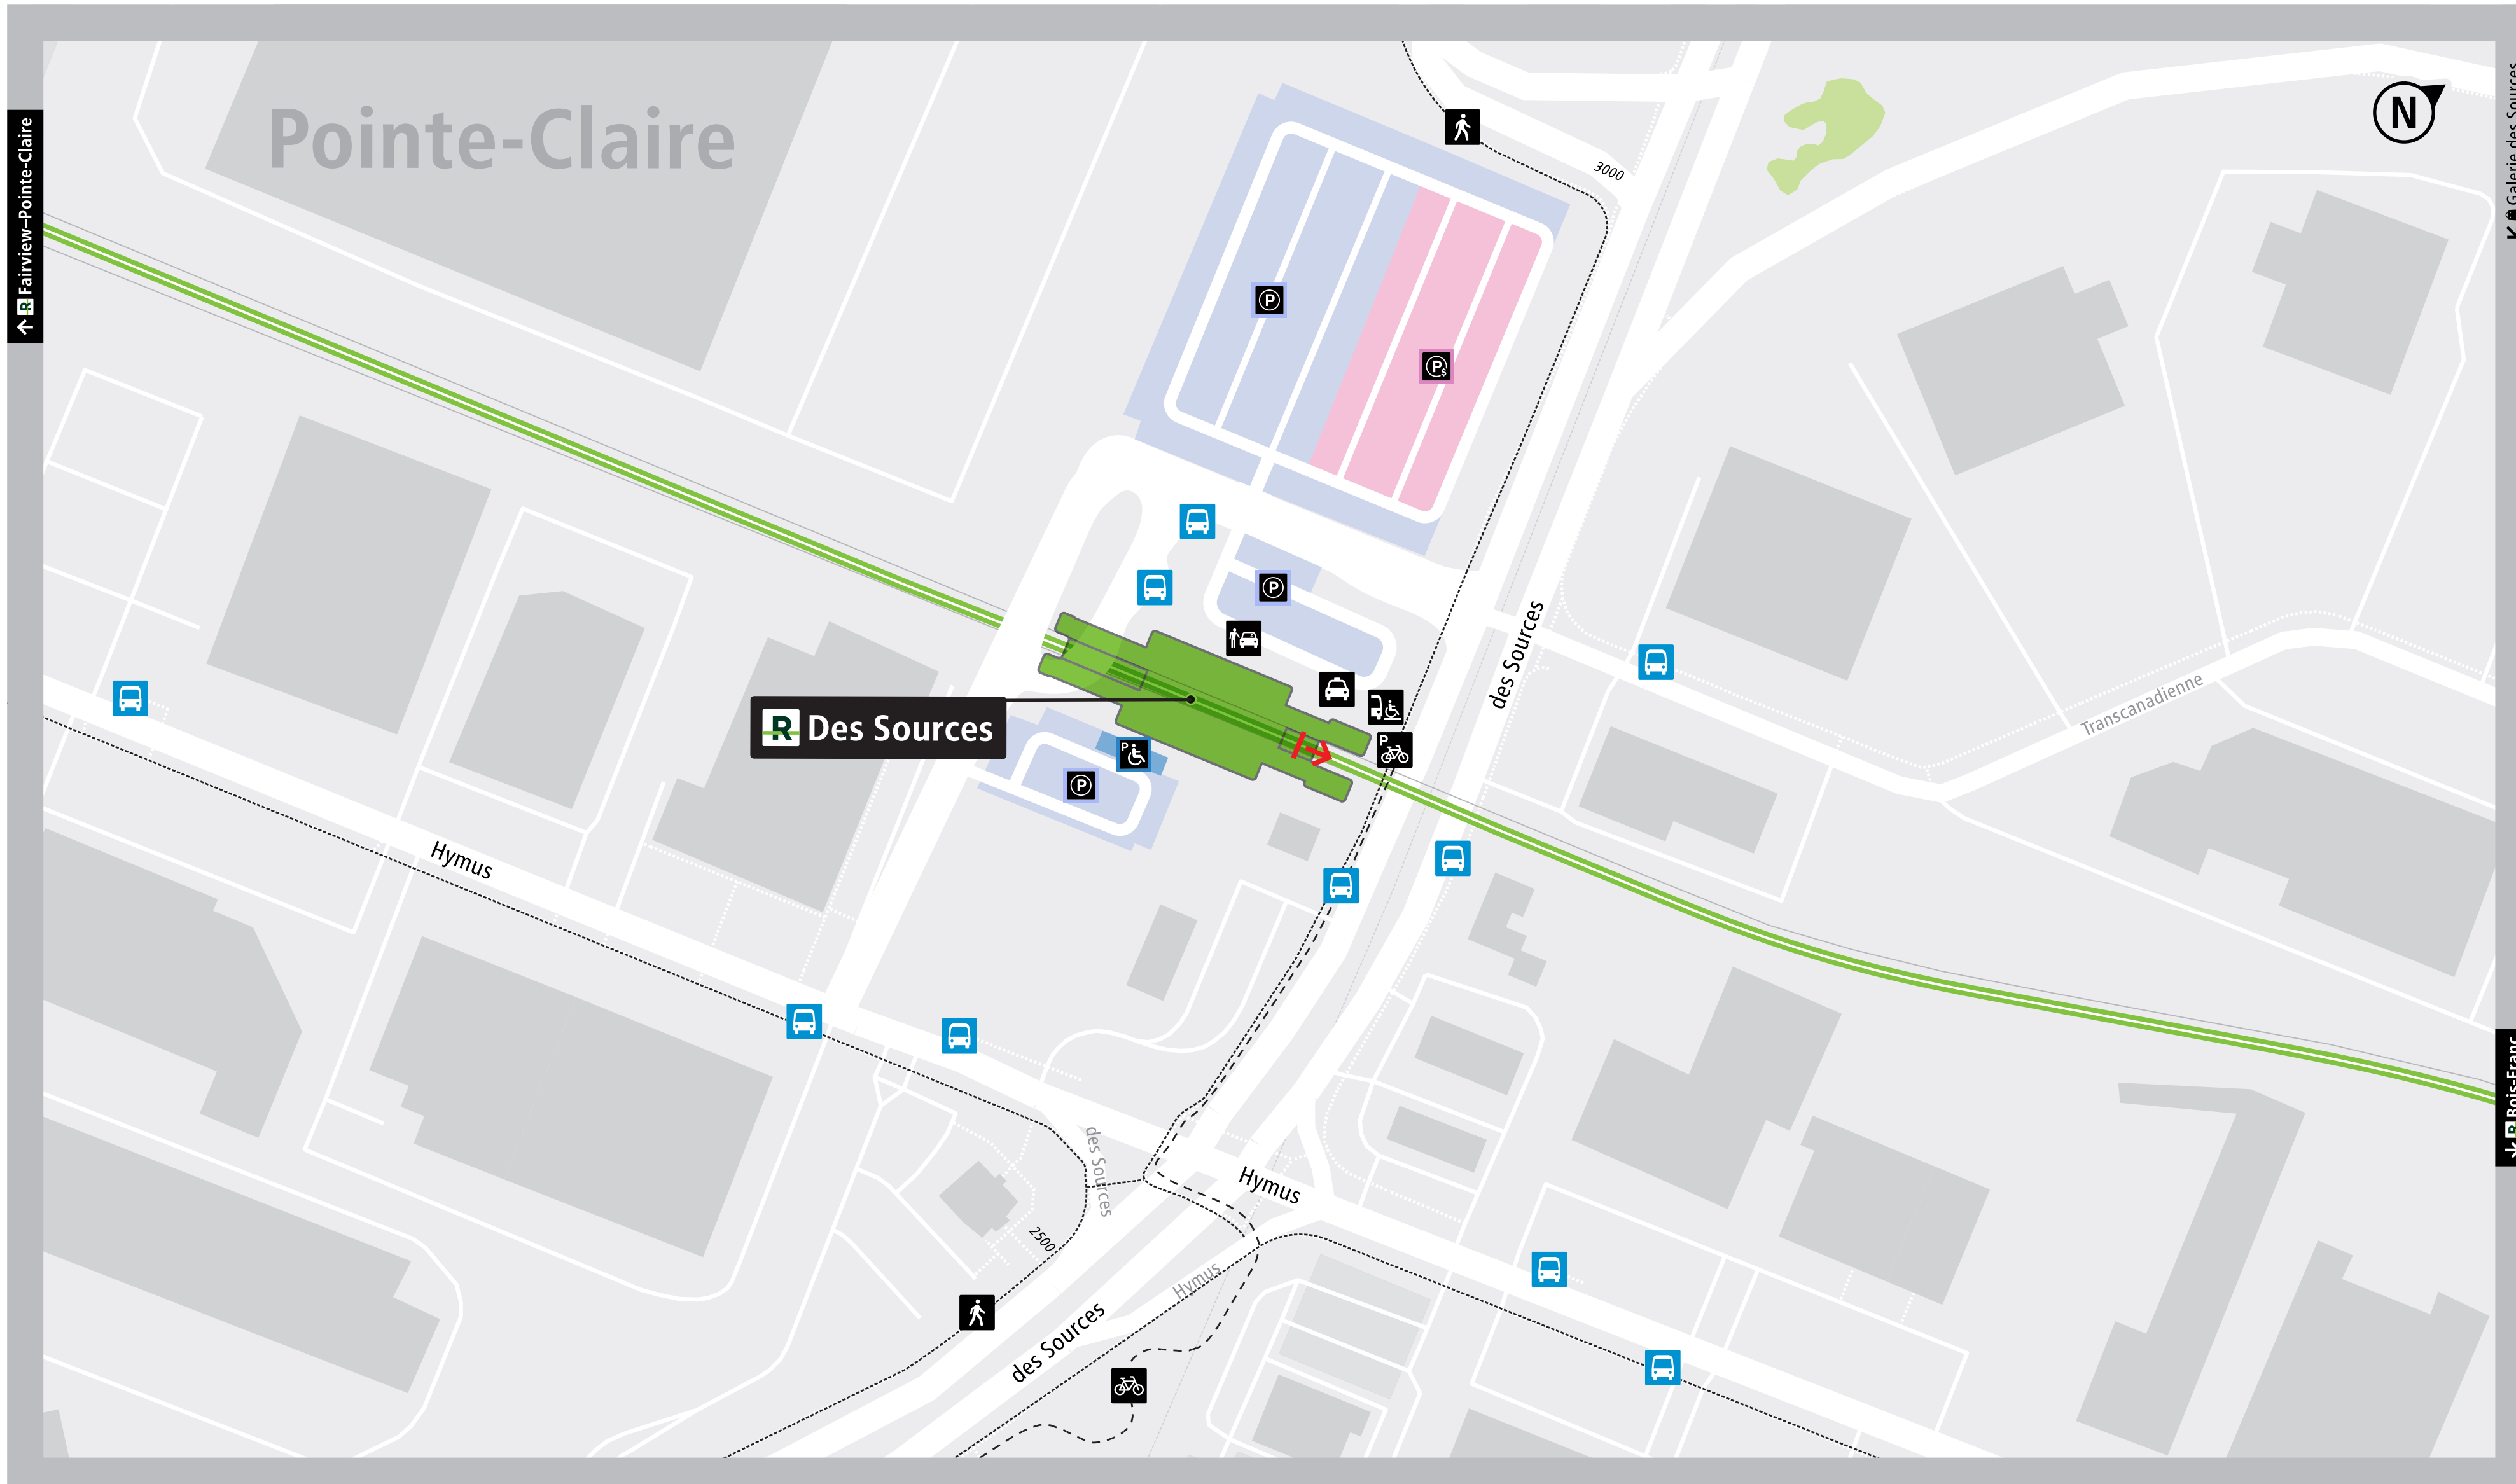

Des Sources

Plan d'accès

LÉGENDE

-  Station REM
-  Ligne A REM
-  Sortie de station
-  STM Arrêt de bus
-  Dépose-minute
-  Stationnement taxi
-  Stationnement incitatif REM
-  Stationnement payant
-  Stationnement mobilité réduite
-  Débarcadere transport adapté
-  Circulation piétonne
-  Piste cyclable - - - -
-  Stationnement vélo

Des Sources

Access map

LEGEND

REM station

REM line A

Station exit

STM Bus stop

Kiss-and-ride

Taxi parking

REM free parking

Paid parking

Reduce mobility parking

Reduce mobility drop-off

Pedestrian traffic

Bike path

Bike parking