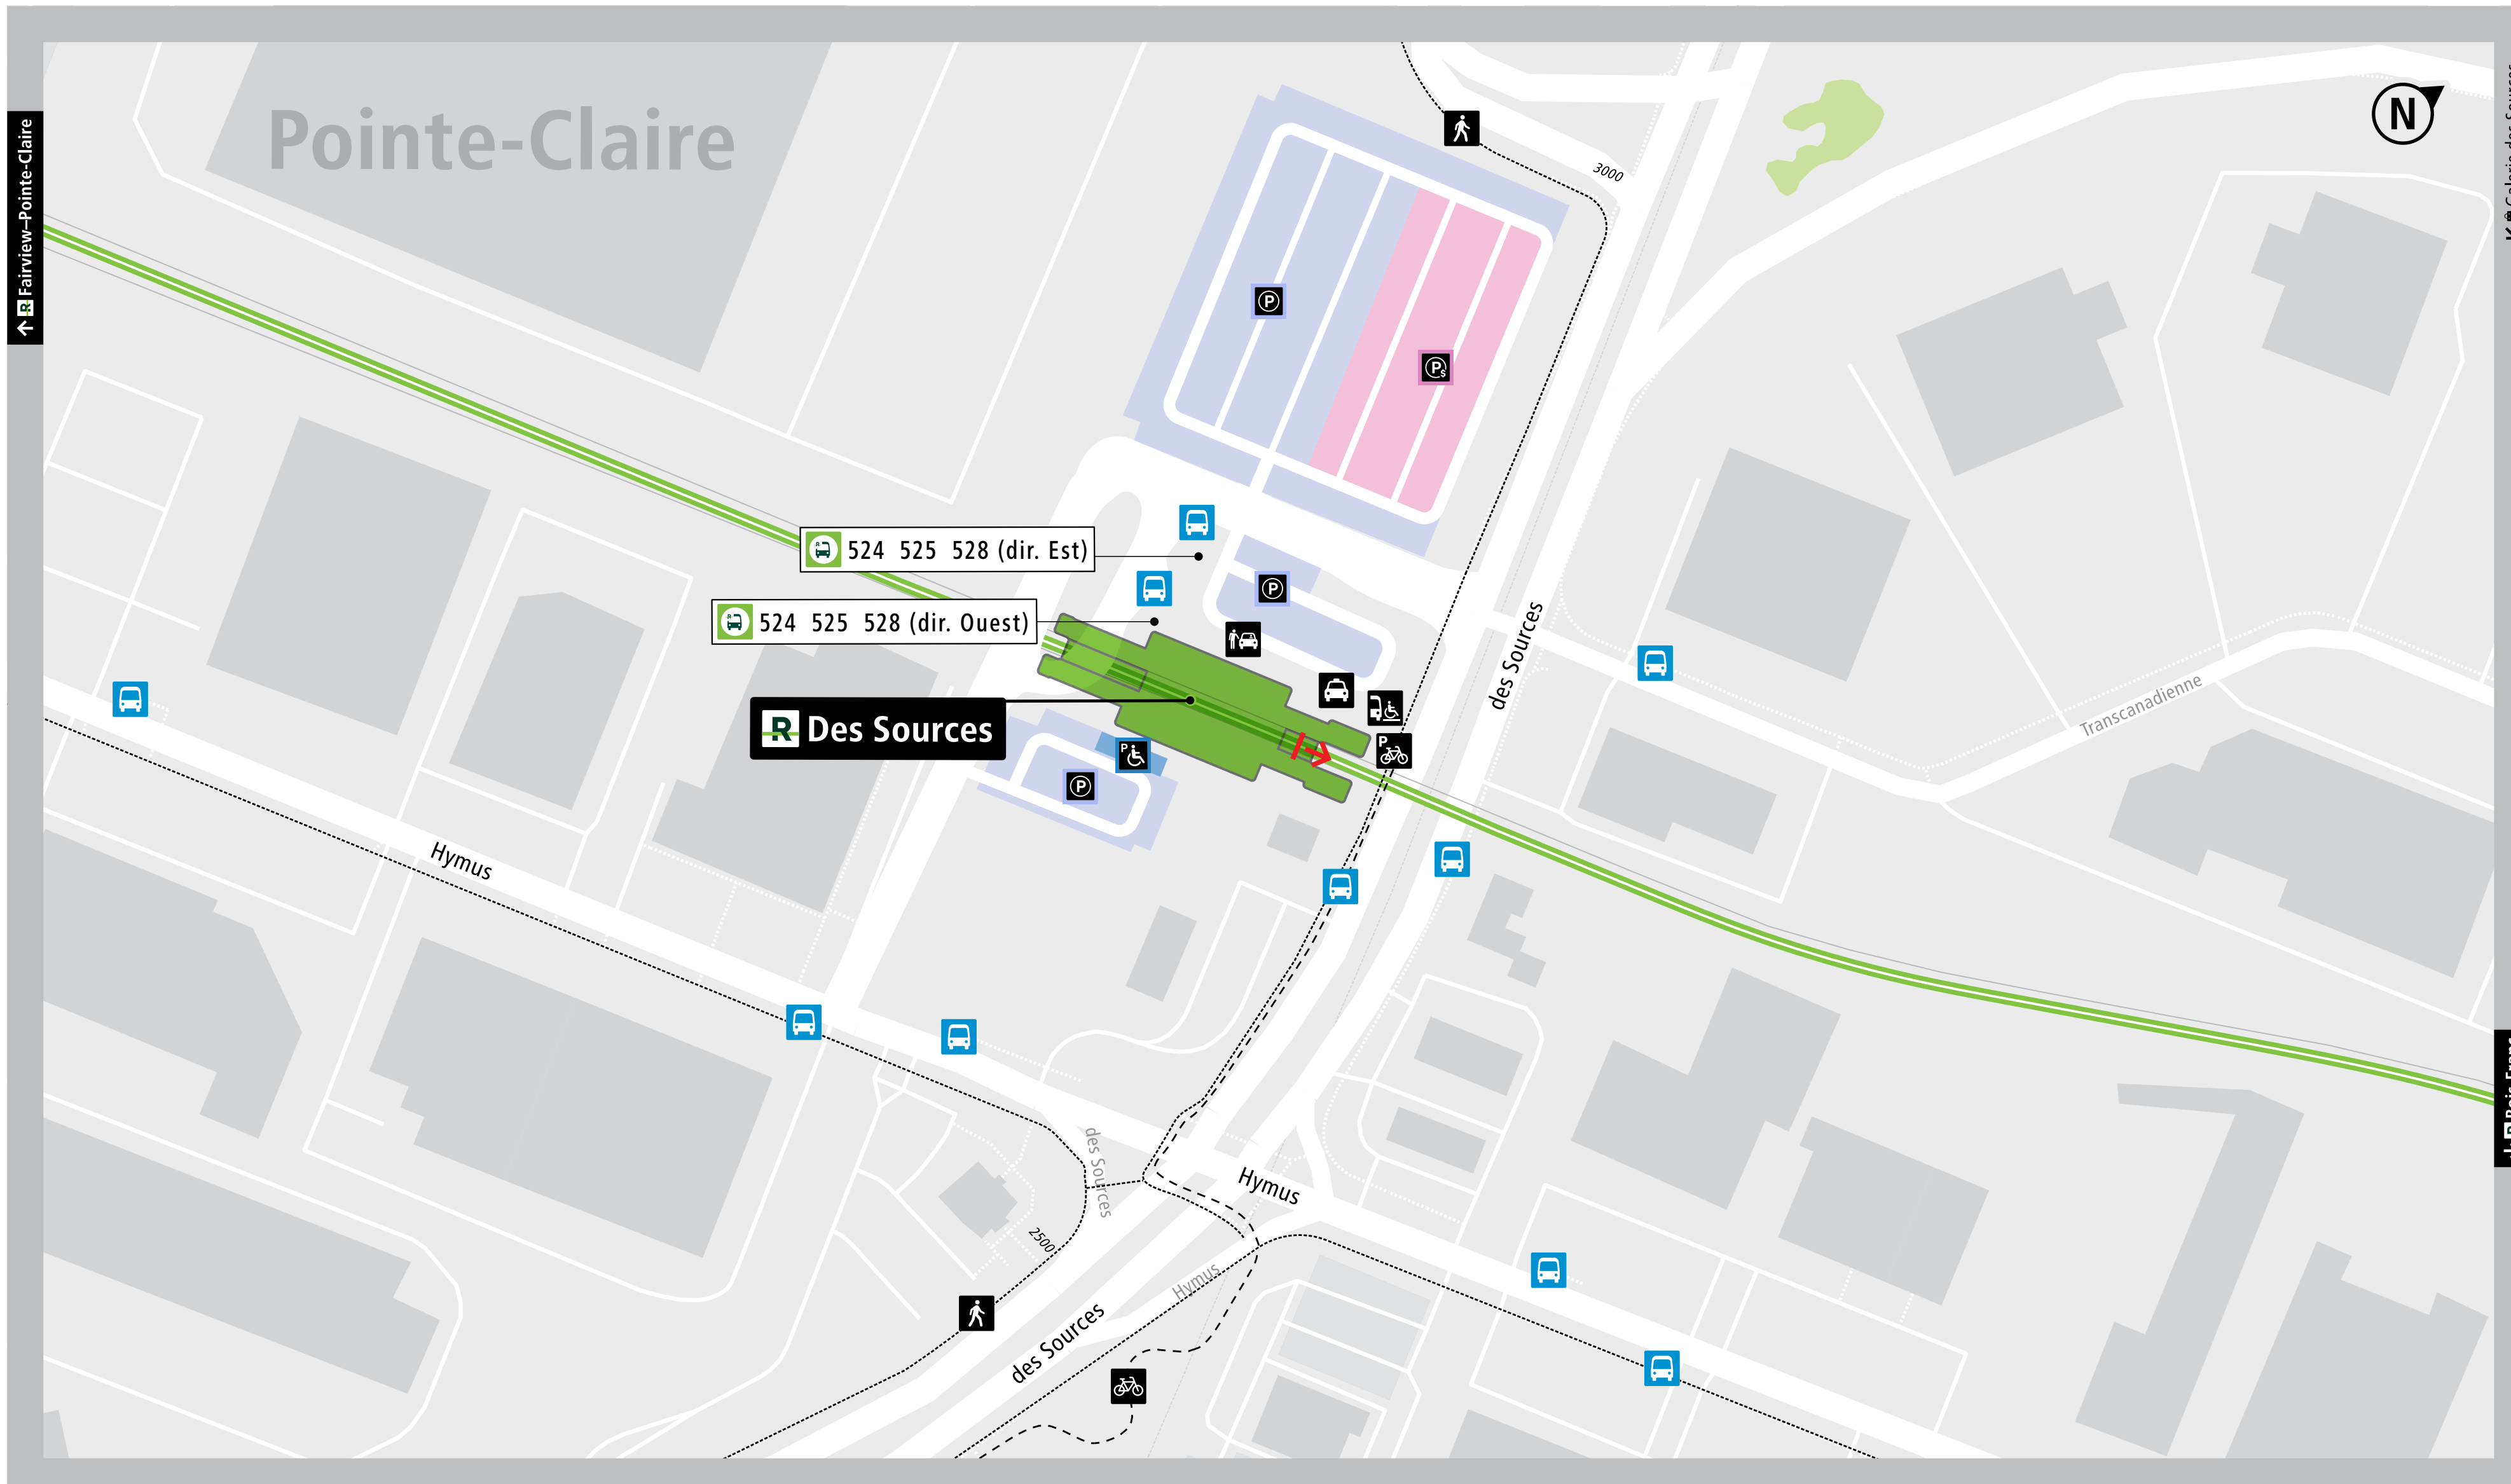

Plan d'accès

 2900 boulevard des Sources, Pointe-Claire

LÉGENDE

-  Station REM
-  Ligne A REM
-  Sortie de station

-  STM Arrêt de bus
-  Navette d'autobus spéciale déployée en cas d'interruption du REM
Pour en savoir plus : rem.info/interruption

-  Dépose-minute
-  Stationnement taxi
-  Stationnement incitatif REM
-  Stationnement payant
-  Stationnement mobilité réduite
-  Débarcadere transport adapté
-  Circulation piétonne - - - - -
-  Piste cyclable - - -
-  Stationnement vélo

Access map

 2900 boulevard des Sources, Pointe-Claire

LEGEND

-  REM station
 -  REM line A
 -  Station exit
-
-  STM Bus stop
 -  REM shuttle deployed in the event of interruption
Get all the information at : rem.info/interruption
-
-  Kiss-and-ride
 -  Taxi parking
 -  REM free parking
 -  Paid parking
 -  Reduced mobility parking
 -  Reduced mobility drop-off
 -  Pedestrian traffic - - - - -
 -  Bike path - - -
 -  Bike parking