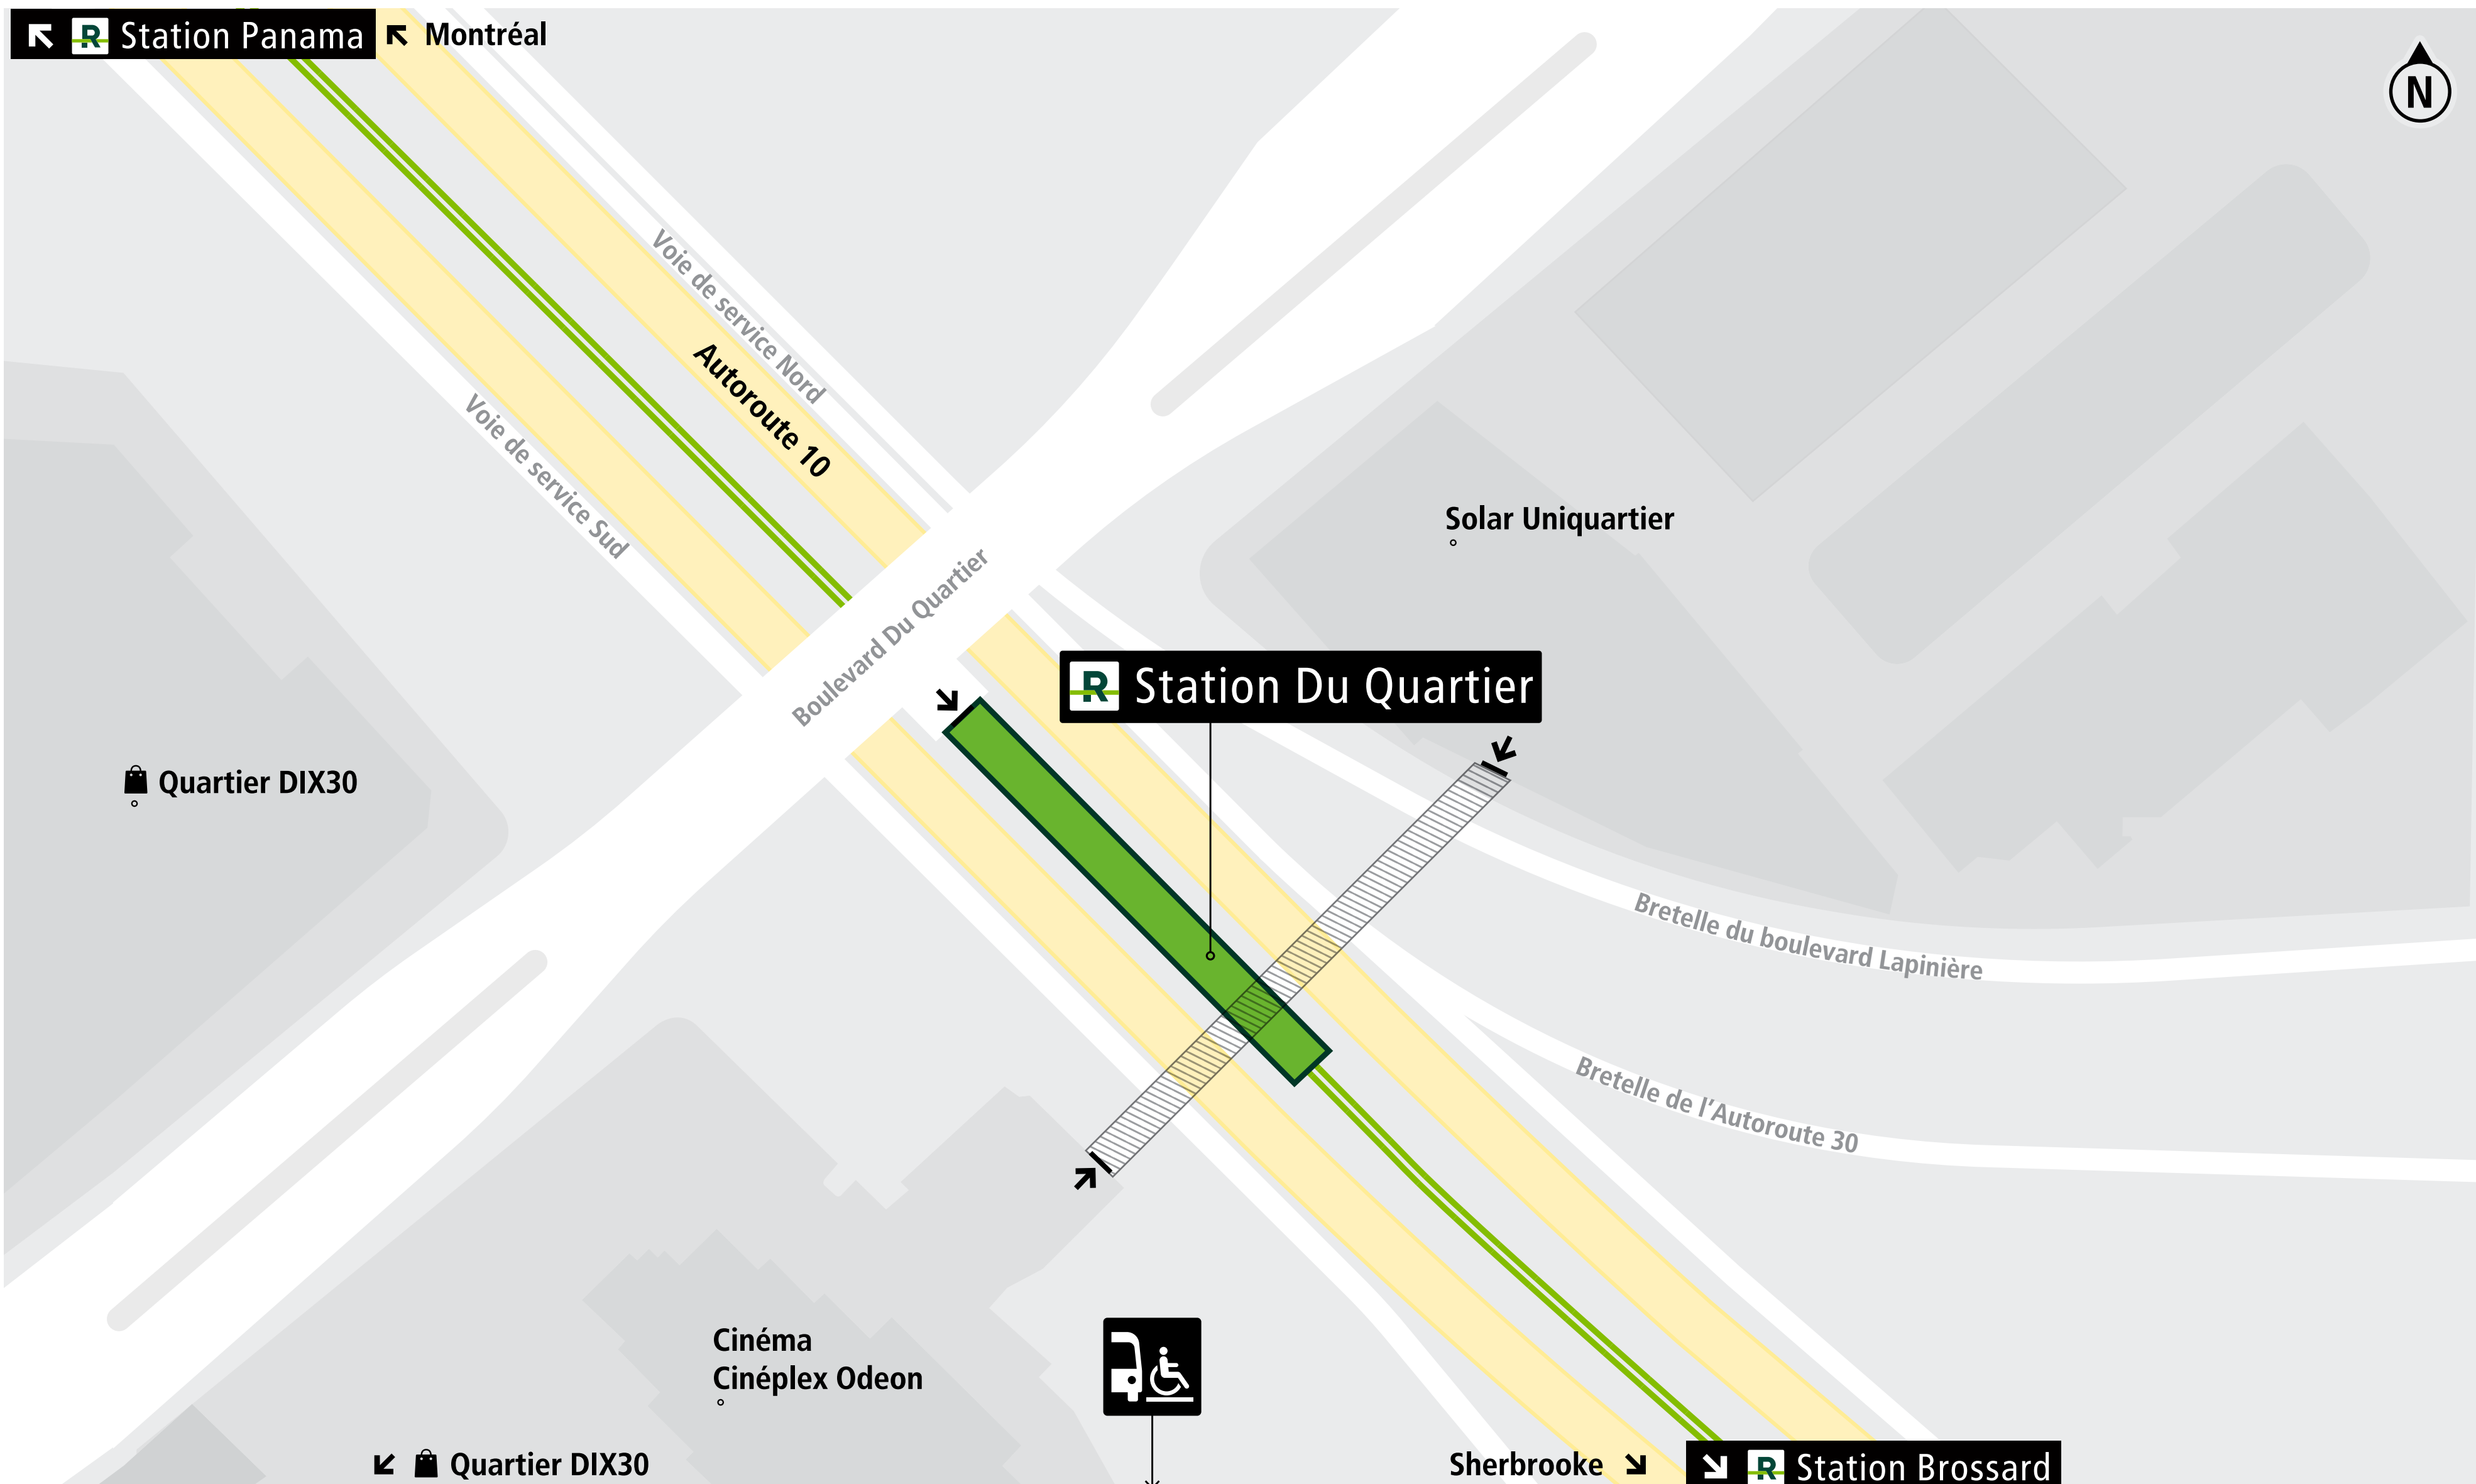

Plan d'accès - Station Du Quartier

Accès en transport adapté

LÉGENDE

- Station Du Quartier REM
- Ligne A REM
- Point d'entrée
- Débarcadère transport adapté
- Bâtiment

Ce plan représente le réseau du Réseau express métropolitain (REM) en mai 2023. Il ne constitue pas une carte routière du territoire. Toute reproduction totale ou partielle du présent document ou de son contenu est interdite à moins d'une autorisation spéciale du REM.
Conception et réalisation :
REM | Dépôt légal 2023