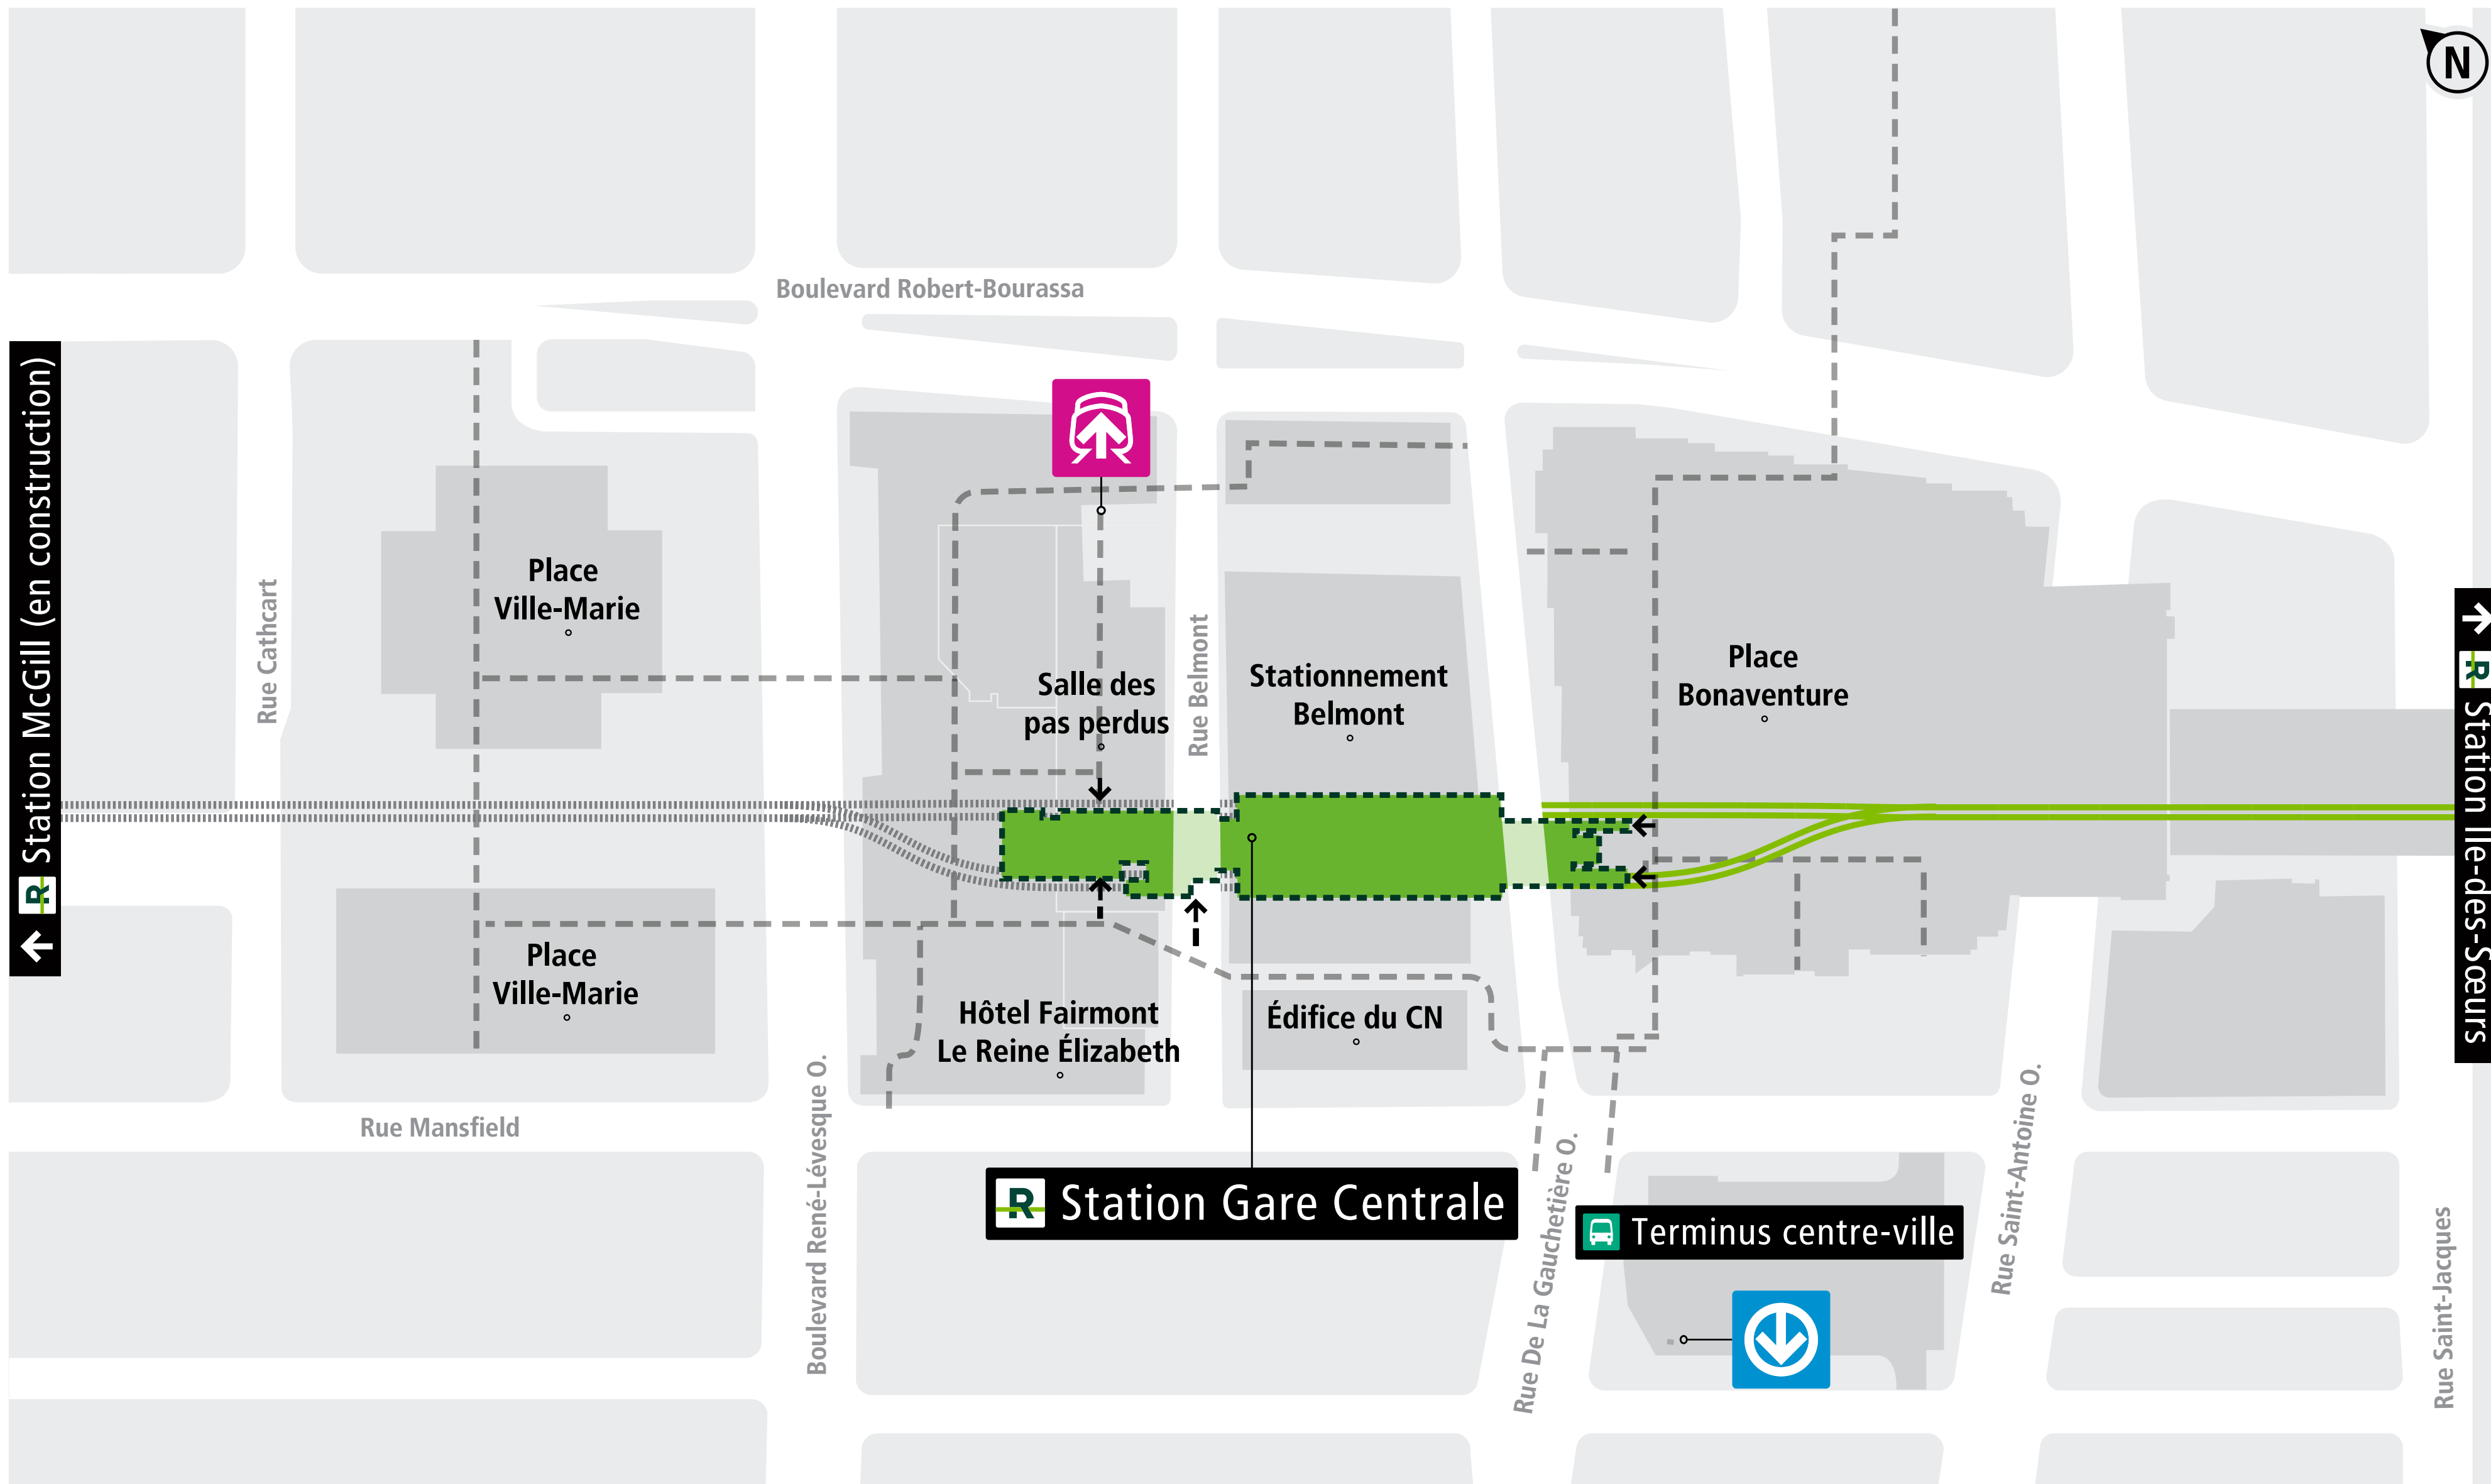

Plan d'accès - Station Gare Centrale

LÉGENDE

- Station souterraine REM Gare Centrale
- Ligne A REM
- Point d'entrée
- Métro Bonaventure
- Gare Centrale
- Terminus d'autobus

- Bâtiment
- Réseau souterrain

Note : Des lignes d'autobus sur rue sont aussi disponibles mais ne sont pas identifiées sur ce plan

Ce plan représente le réseau du Réseau express métropolitain (REM) en mai 2023. Il ne constitue pas une carte routière du territoire. Toute reproduction totale ou partielle du présent document ou de son contenu est interdite à moins d'une autorisation spéciale du REM.
Conception et réalisation : REM | Dépôt légal 2023