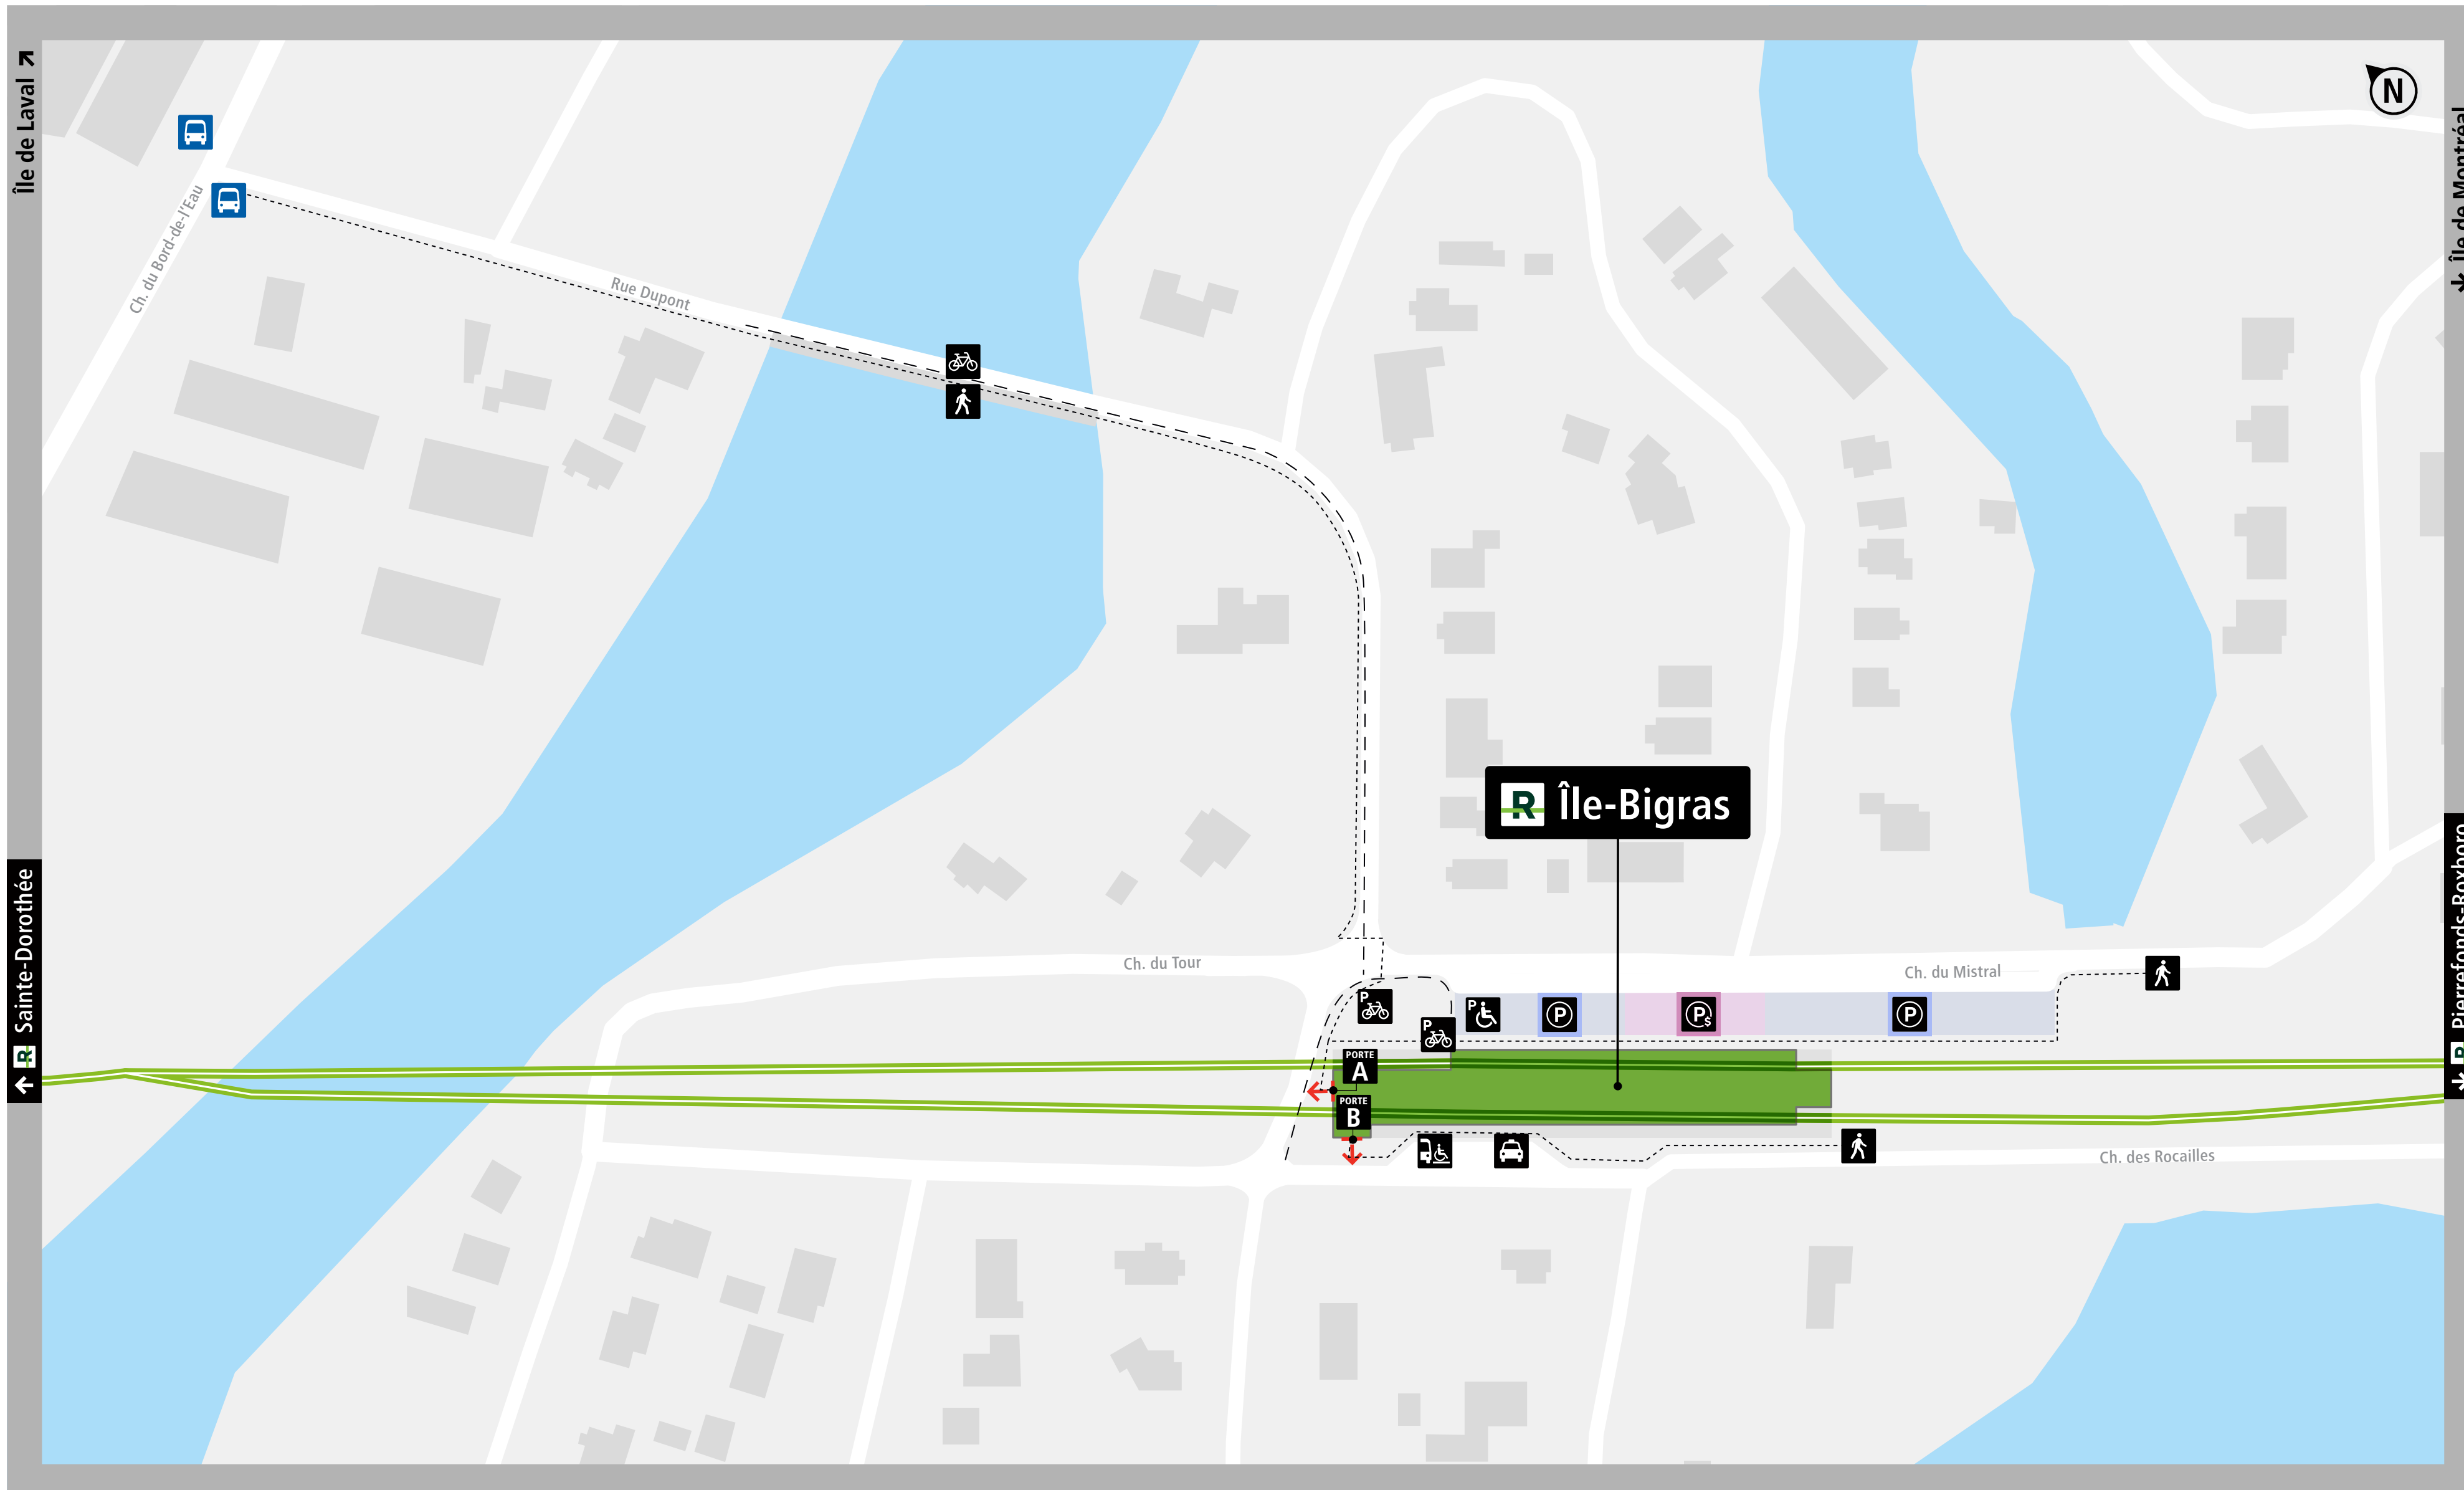

 705, chemin du Bois, Laval

### LÉGENDE

-  Station REM
-  Ligne A REM
-  Sortie de station

 STL Arrêt de bus

-  Stationnement taxi
-  Stationnement incitatif REM
-  Stationnement payant
-  Stationnement mobilité réduite
-  Débarcadere transport adapté
-  Circulation piétonne - - - - -
-  Piste cyclable - - - - -
-  Stationnement vélo

## Access map

 705, chemin du Bois, Laval

### LEGEND

-  REM station
-  REM line A
-  Station exit

 STL Bus stop

 Taxi parking

 REM free parking

 Paid parking

 Reduced mobility parking

 Reduced mobility drop-off