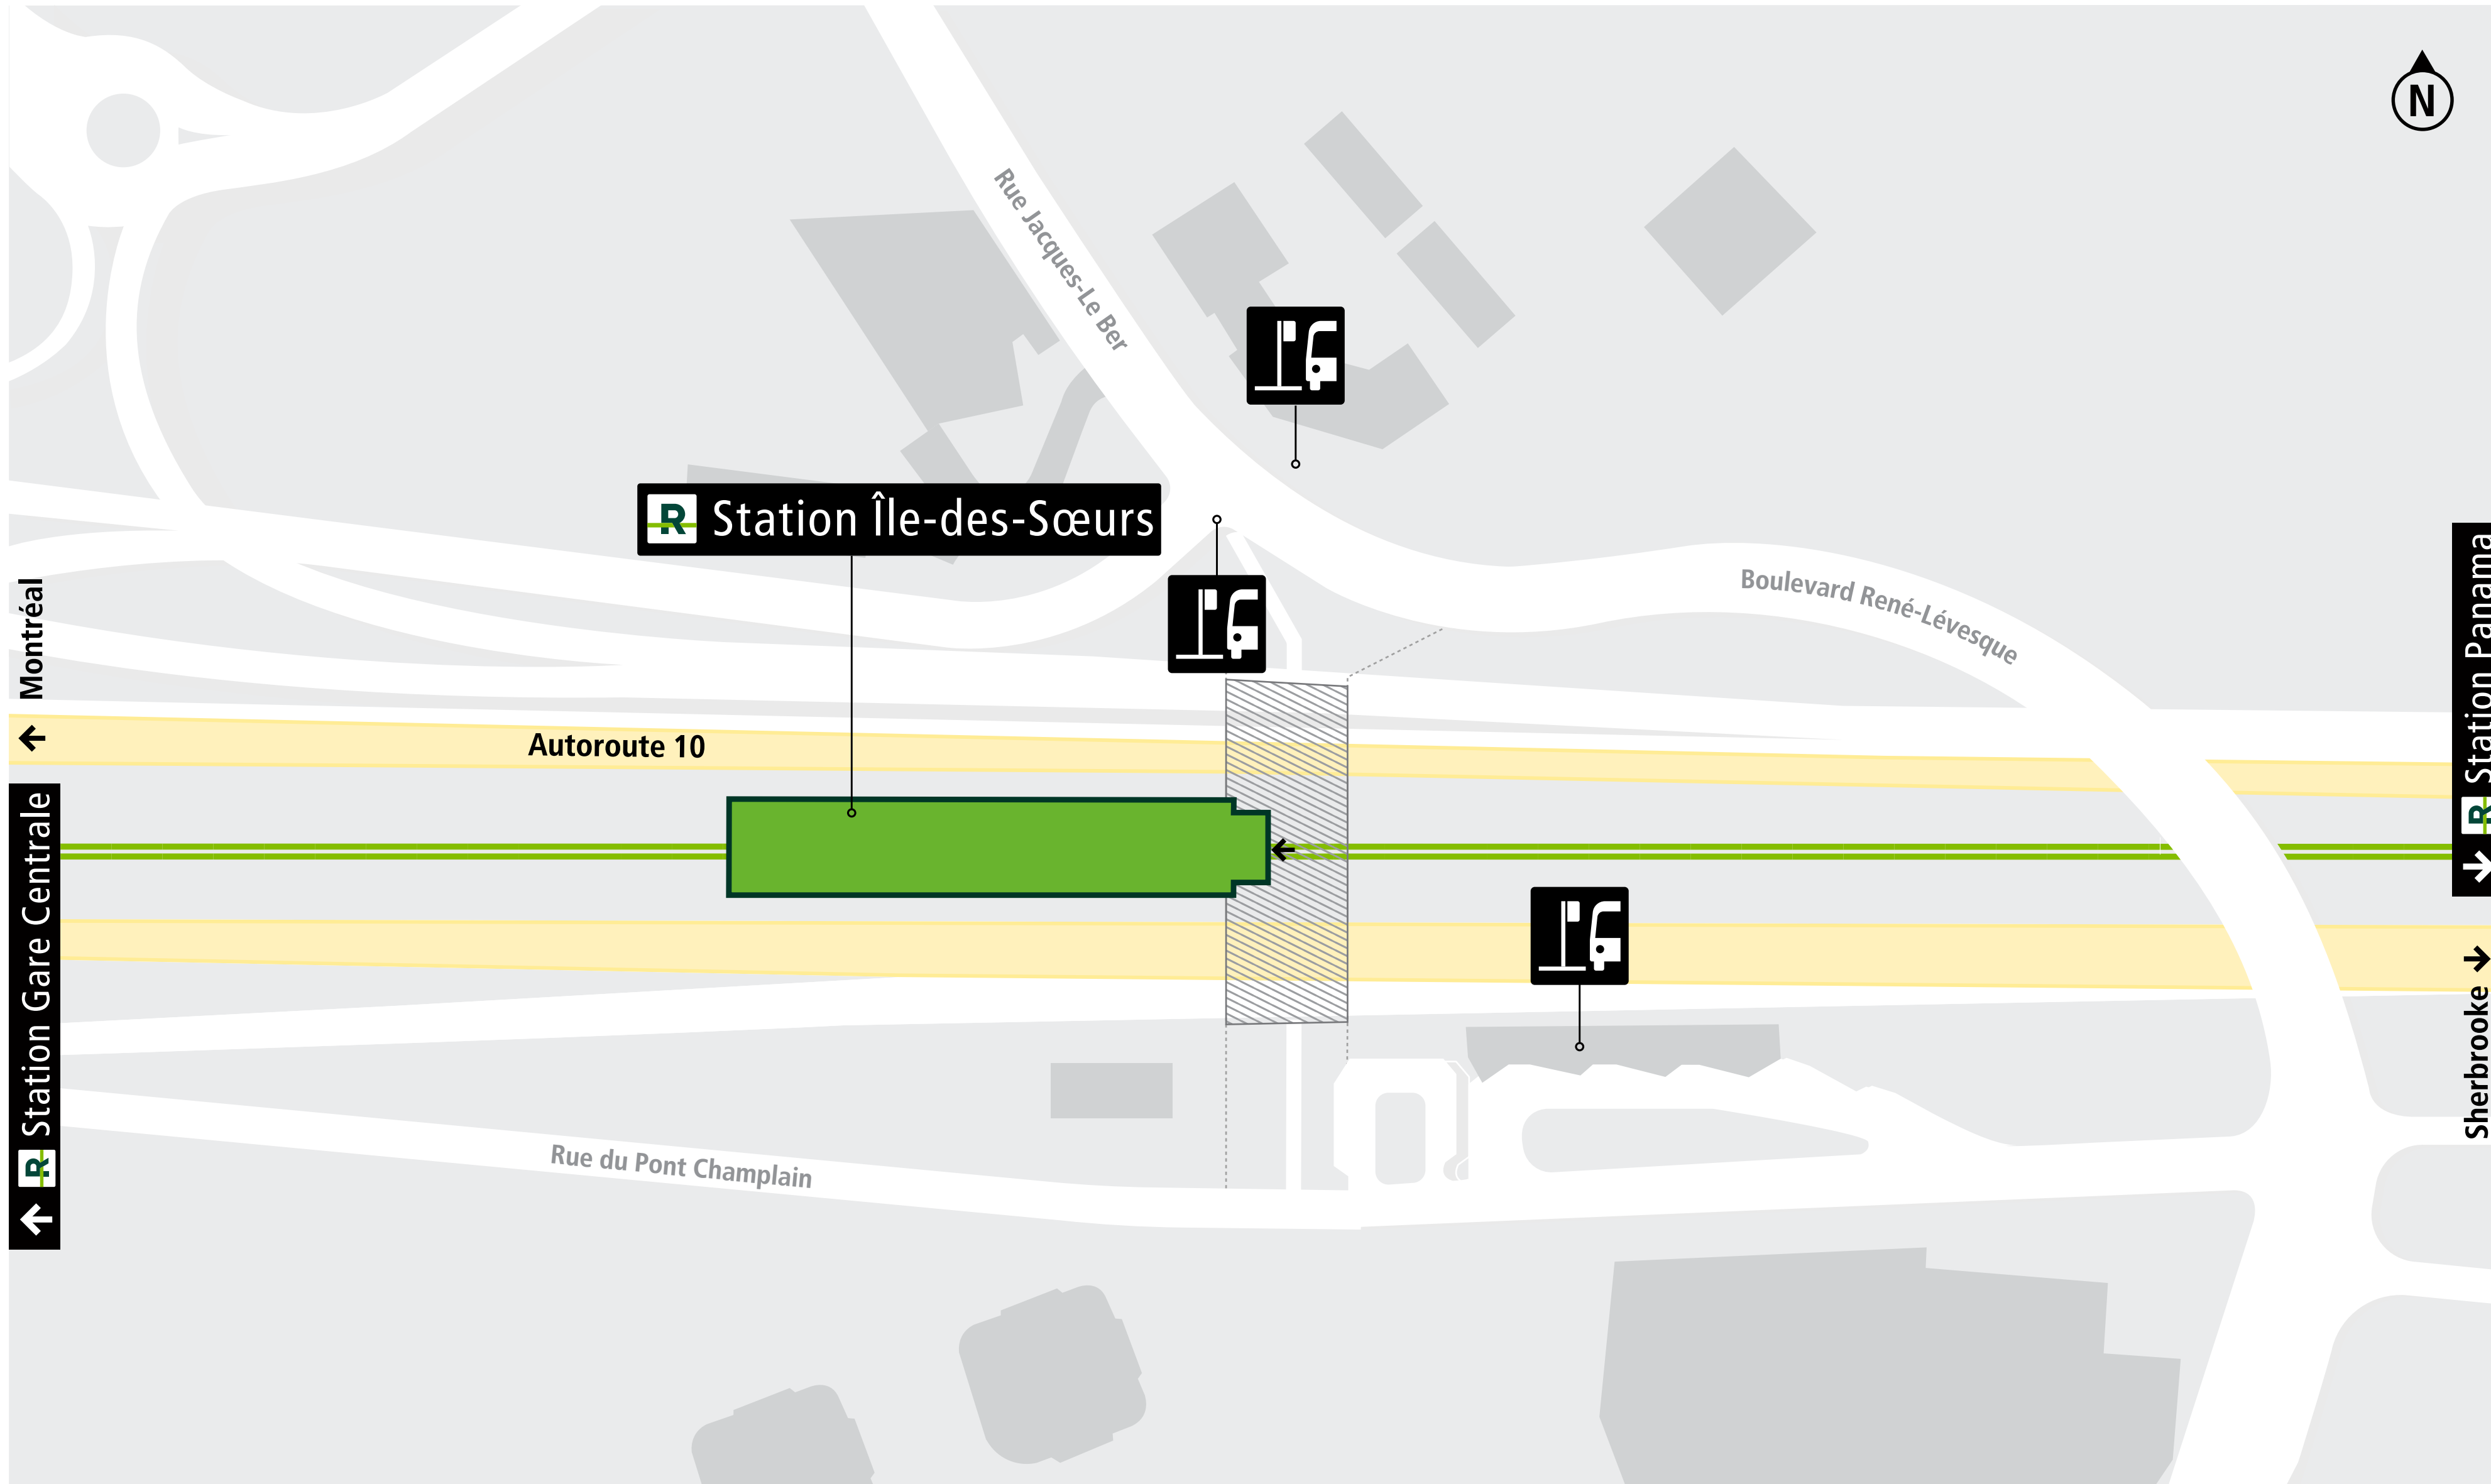

Plan d'accès - Station Île-des-Sœurs

Accès en transport collectif

LÉGENDE

- Station Île-des-Sœurs REM
 - Souterrain
 - Ligne A REM
 - Point d'entrée
 - Arrêt d'autobus (STM)
-
- Bâtiment

Ce plan représente le réseau du Réseau express métropolitain (REM) en mai 2023. Il ne constitue pas une carte routière du territoire. Toute reproduction totale ou partielle du présent document ou de son contenu est interdite à moins d'une autorisation spéciale du REM.
Conception et réalisation :
REM | Dépôt légal 2023