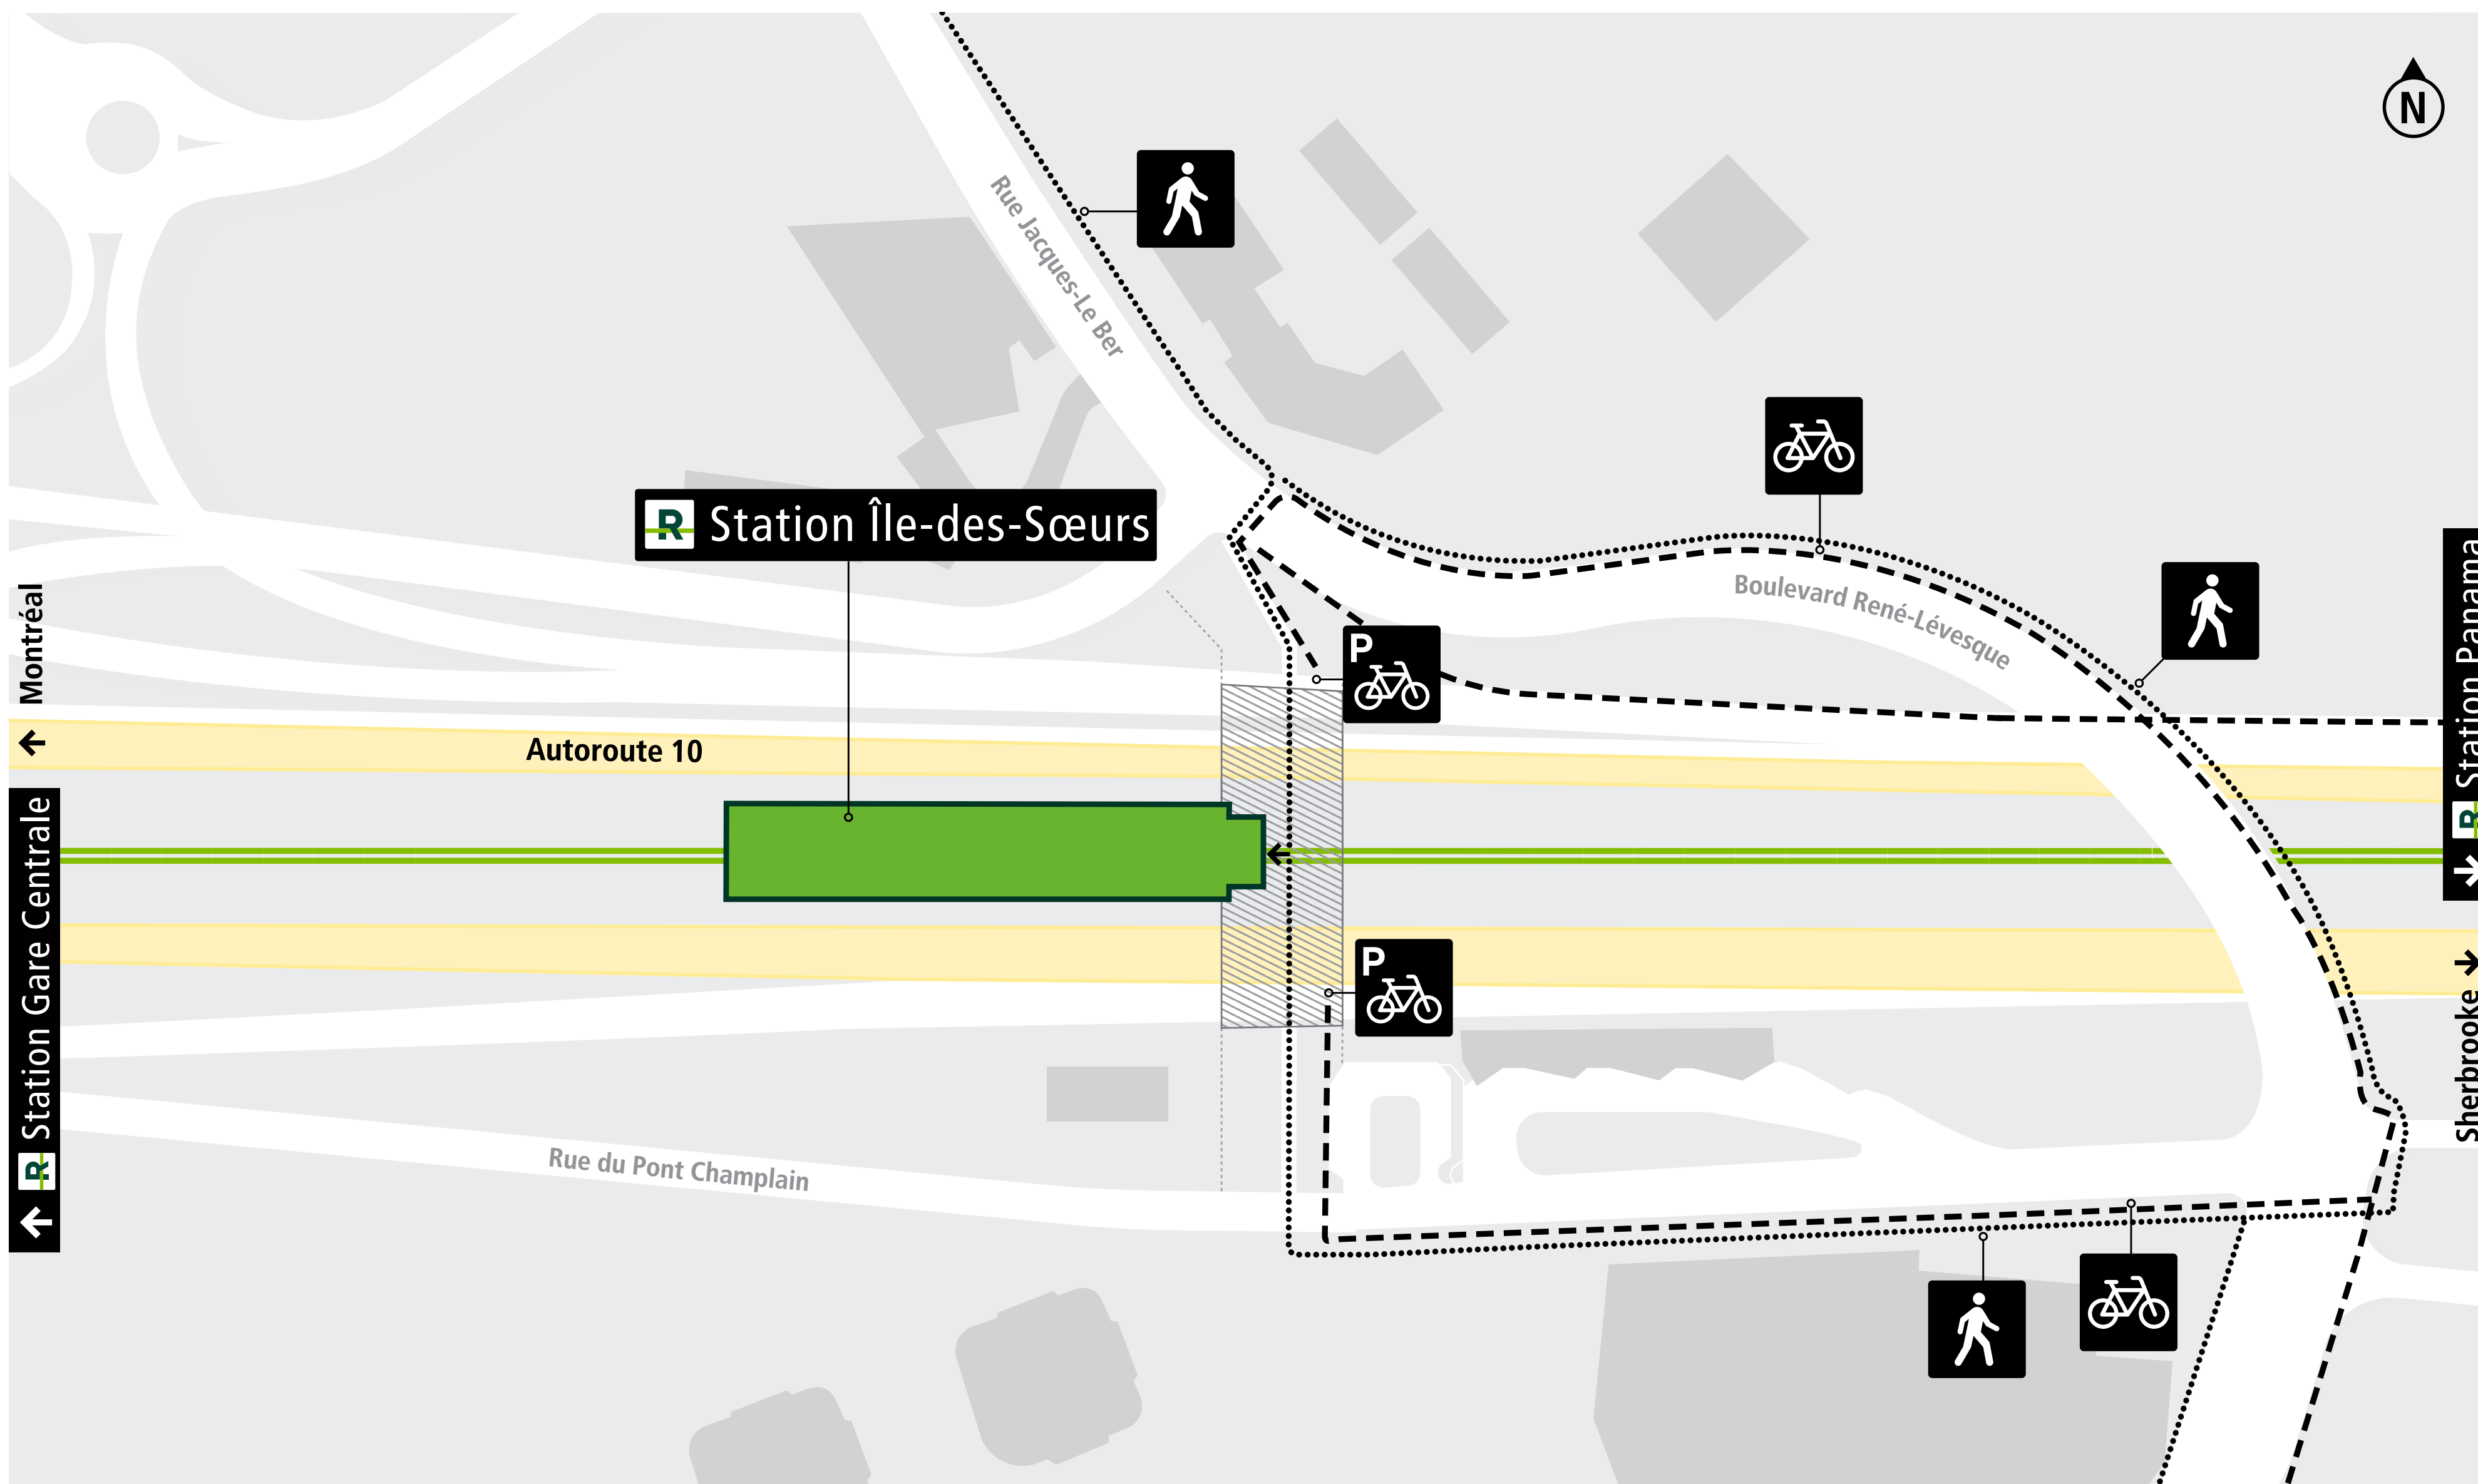

Plan d'accès - Station Île-des-Sœurs

Accès à vélo et à pied

LÉGENDE

-  Station Île-des-Sœurs REM
-  Souterrain
-  Ligne A REM
-  Point d'entrée
-  Circulation piétonne.....
-  Piste cyclable - - - -
-  Stationnement vélo

 Bâtiment

    rem.info

Ce plan représente le réseau du Réseau express métropolitain (REM) en mai 2023. Il ne constitue pas une carte routière du territoire. Toute reproduction totale ou partielle du présent document ou de son contenu est interdite à moins d'une autorisation spéciale du REM.
Conception et réalisation :
REM | Dépôt légal 2023