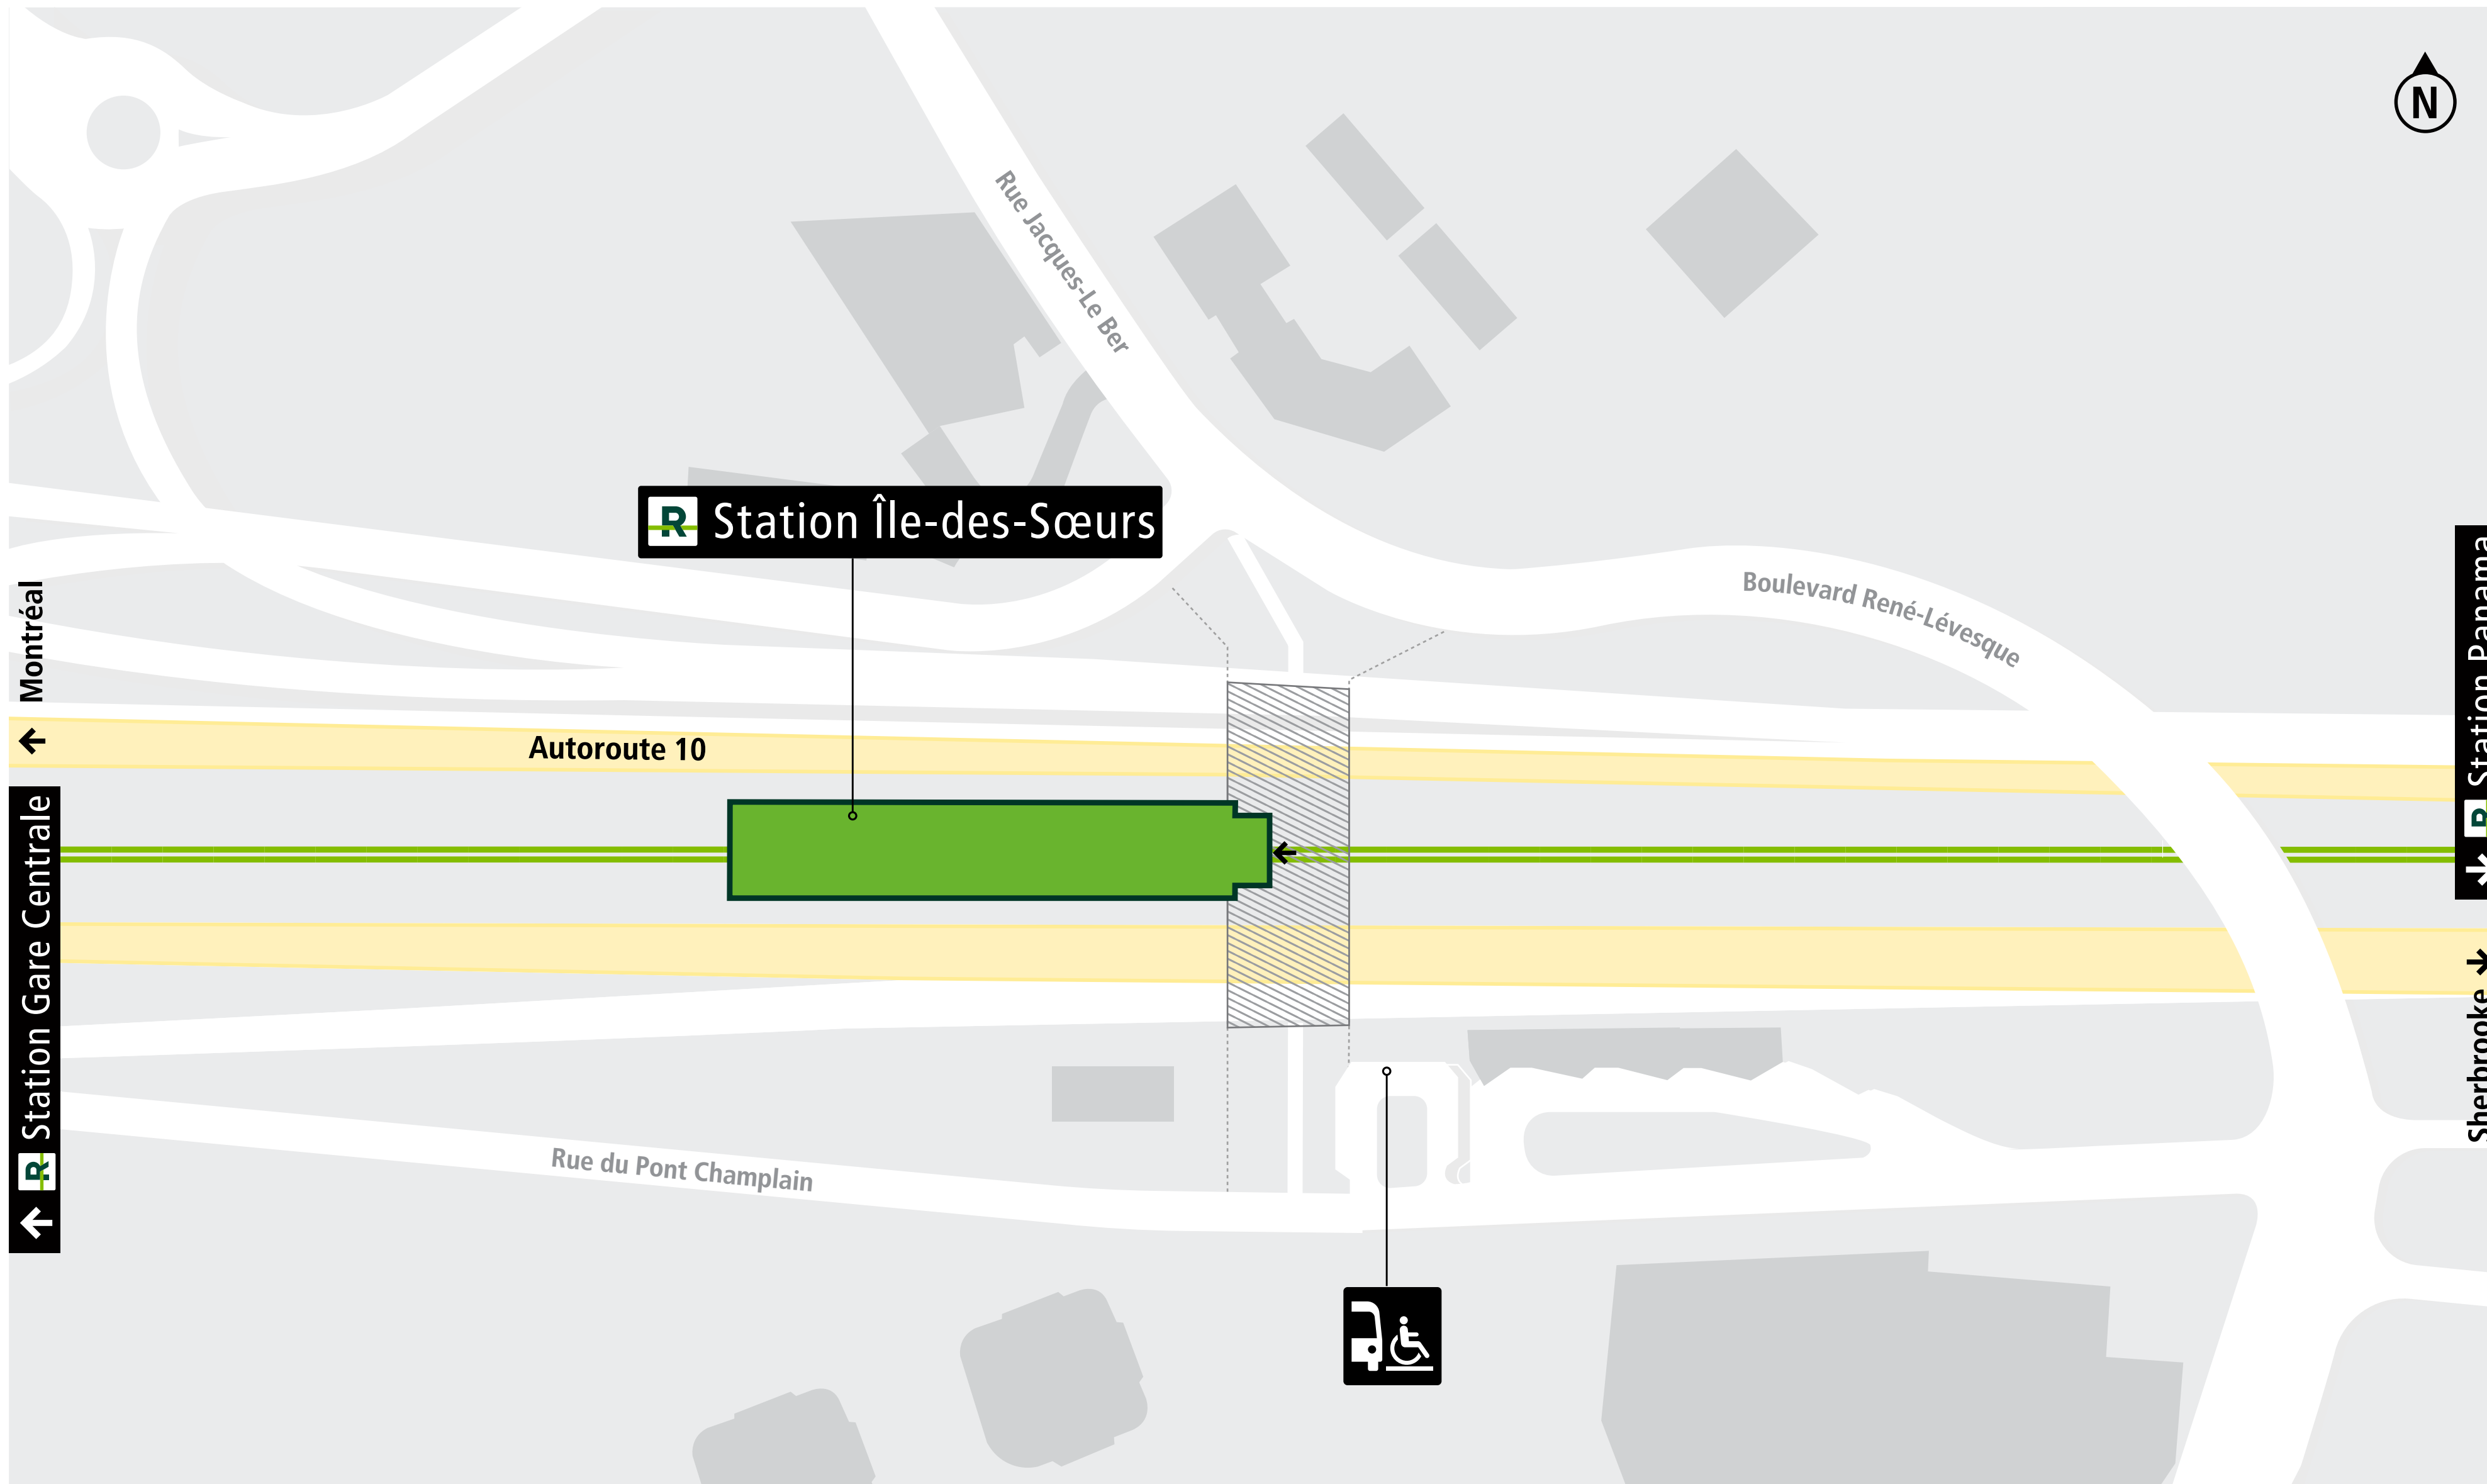

Plan d'accès - Station Île-des-Sœurs

Accès en transport adapté

LÉGENDE

- Station REM Île-des-Sœurs
- Souterrain
- Ligne A REM
- Point d'entrée
- Débarcadère transport adapté
- Bâtiment

Ce plan représente le réseau du Réseau express métropolitain (REM) en mai 2023. Il ne constitue pas une carte routière du territoire. Toute reproduction totale ou partielle du présent document ou de son contenu est interdite à moins d'une autorisation spéciale du REM.
Conception et réalisation :
REM | Dépôt légal 2023