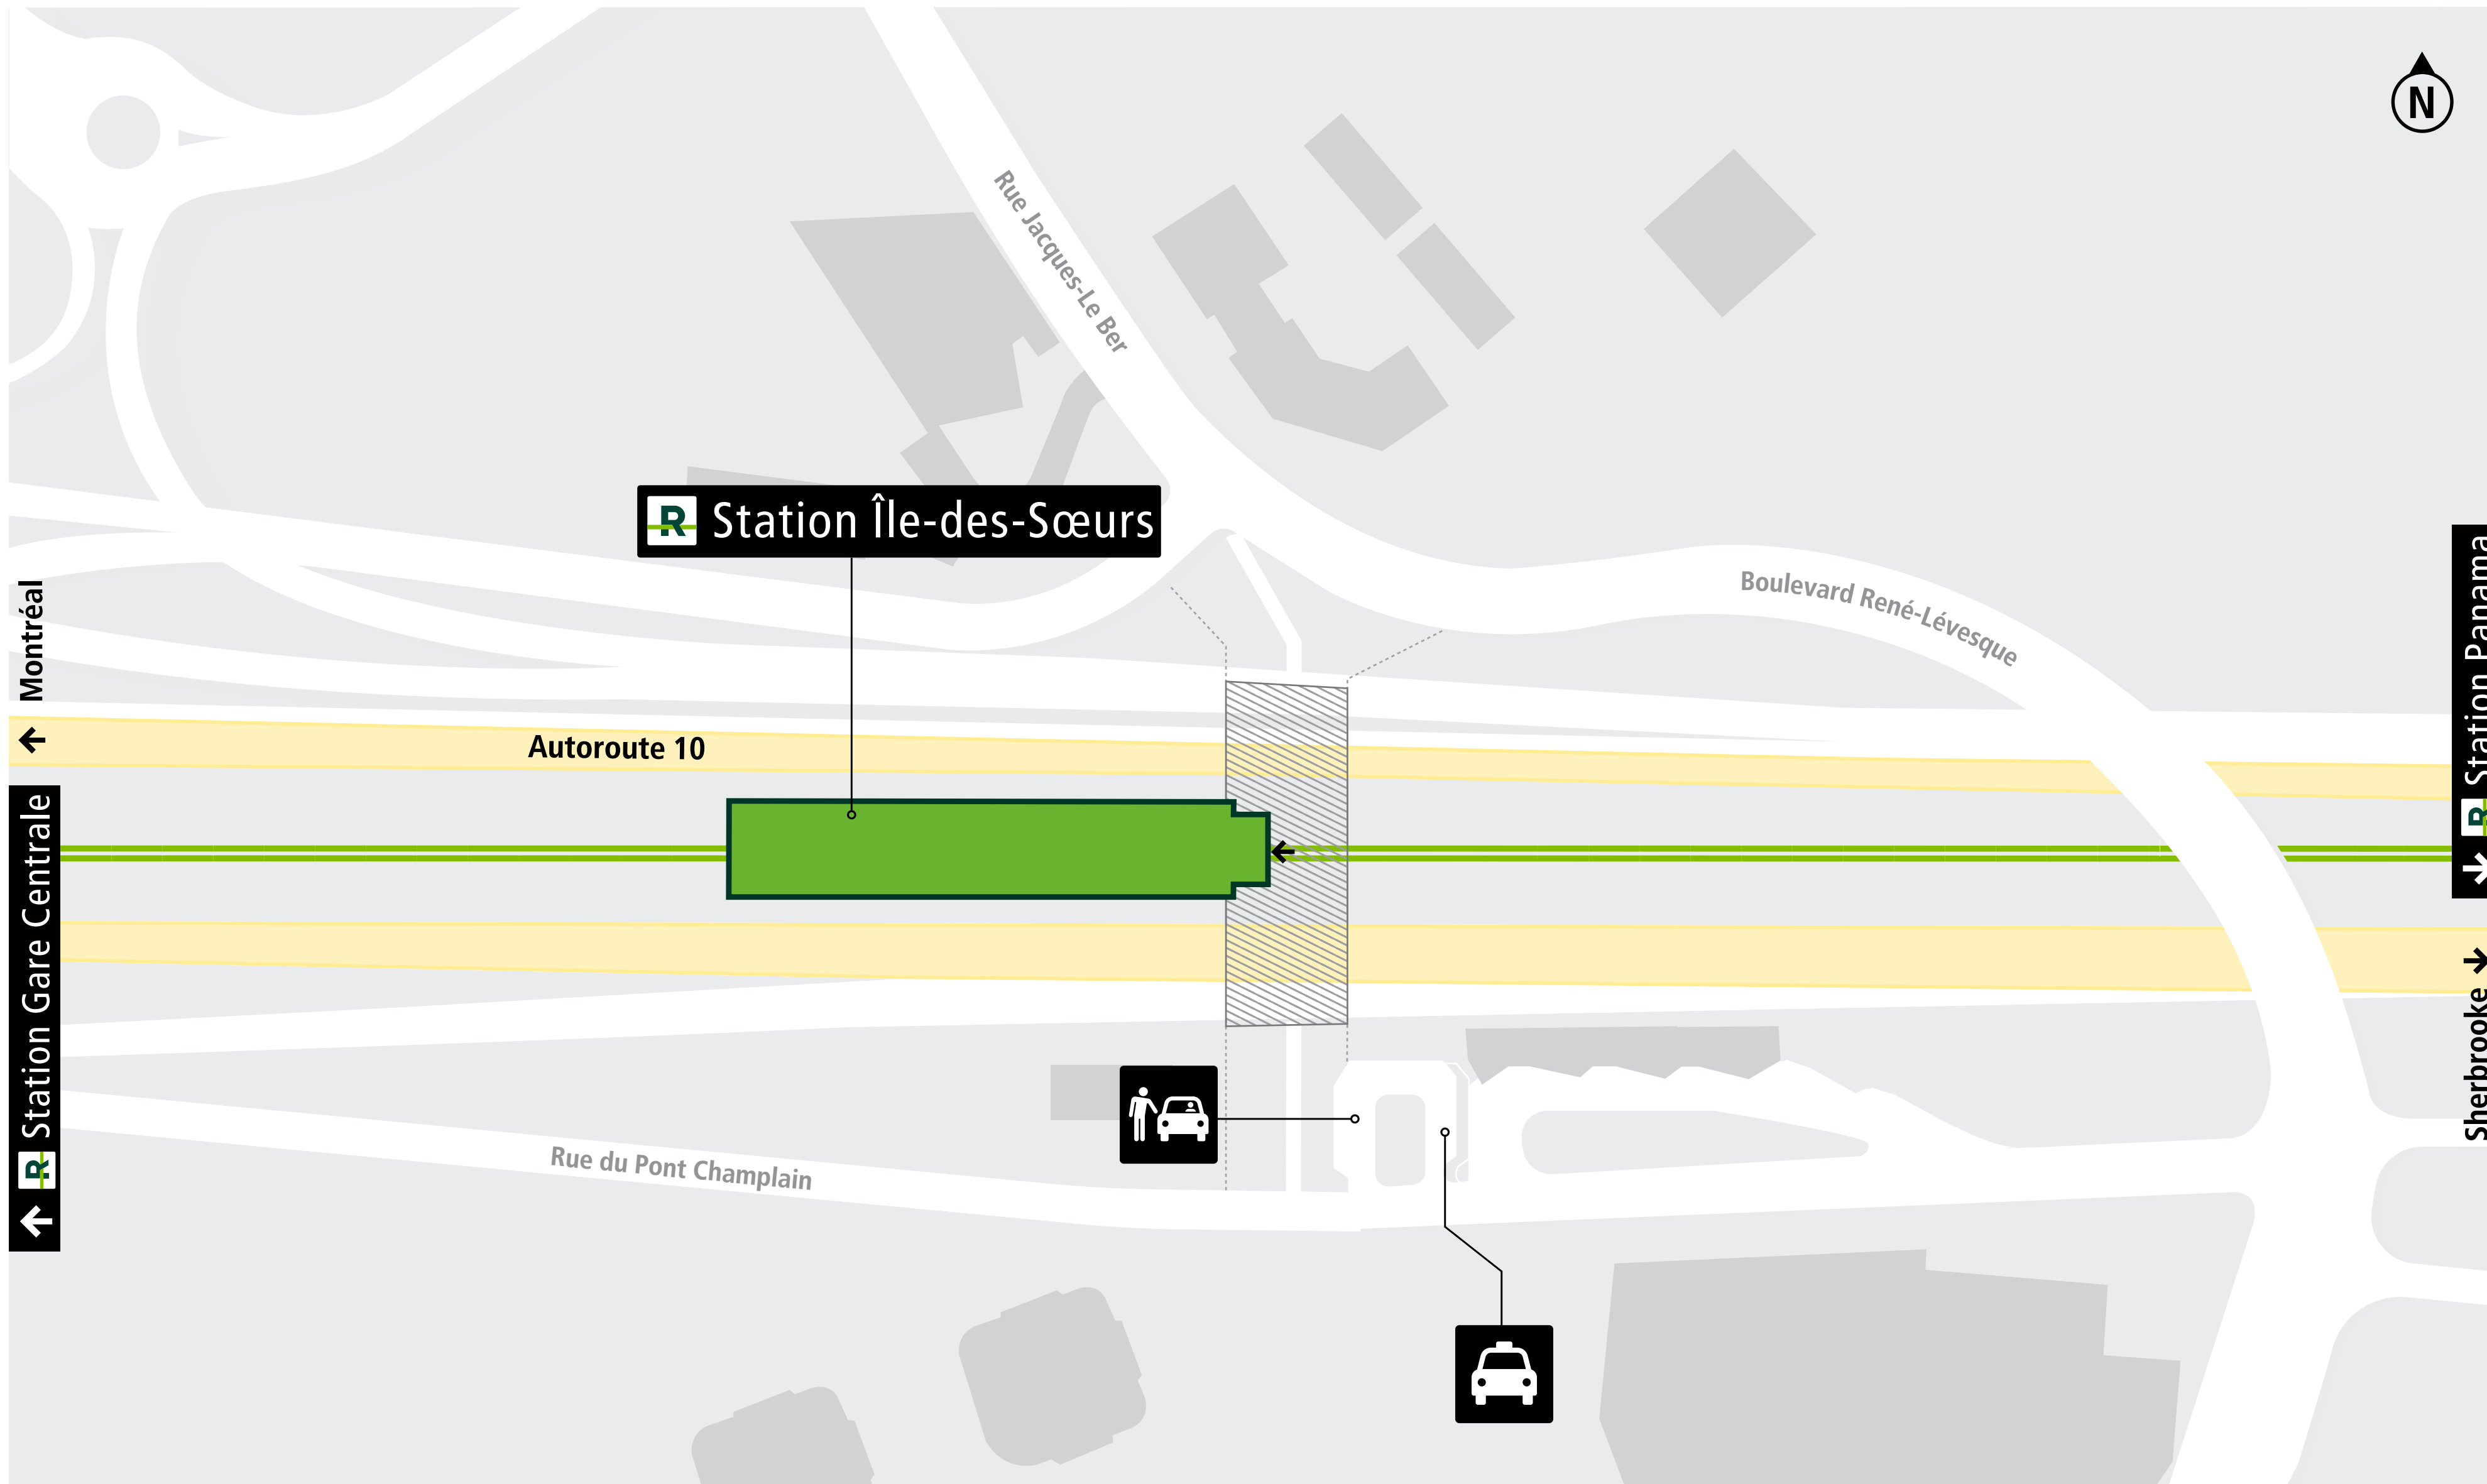

Plan d'accès - Station Île-des-Sœurs

Accès en voiture

LÉGENDE

- Station REM Île-des-Sœurs
- Souterrain
- Ligne A REM
- Point d'entrée
- Stationnement taxi
- Dépose-minute
- Bâtiment

Ce plan représente le réseau du Réseau express métropolitain (REM) en mai 2023. Il ne constitue pas une carte routière du territoire. Toute reproduction totale ou partielle du présent document ou de son contenu est interdite à moins d'une autorisation spéciale du REM.
Conception et réalisation :
REM | Dépôt légal 2023