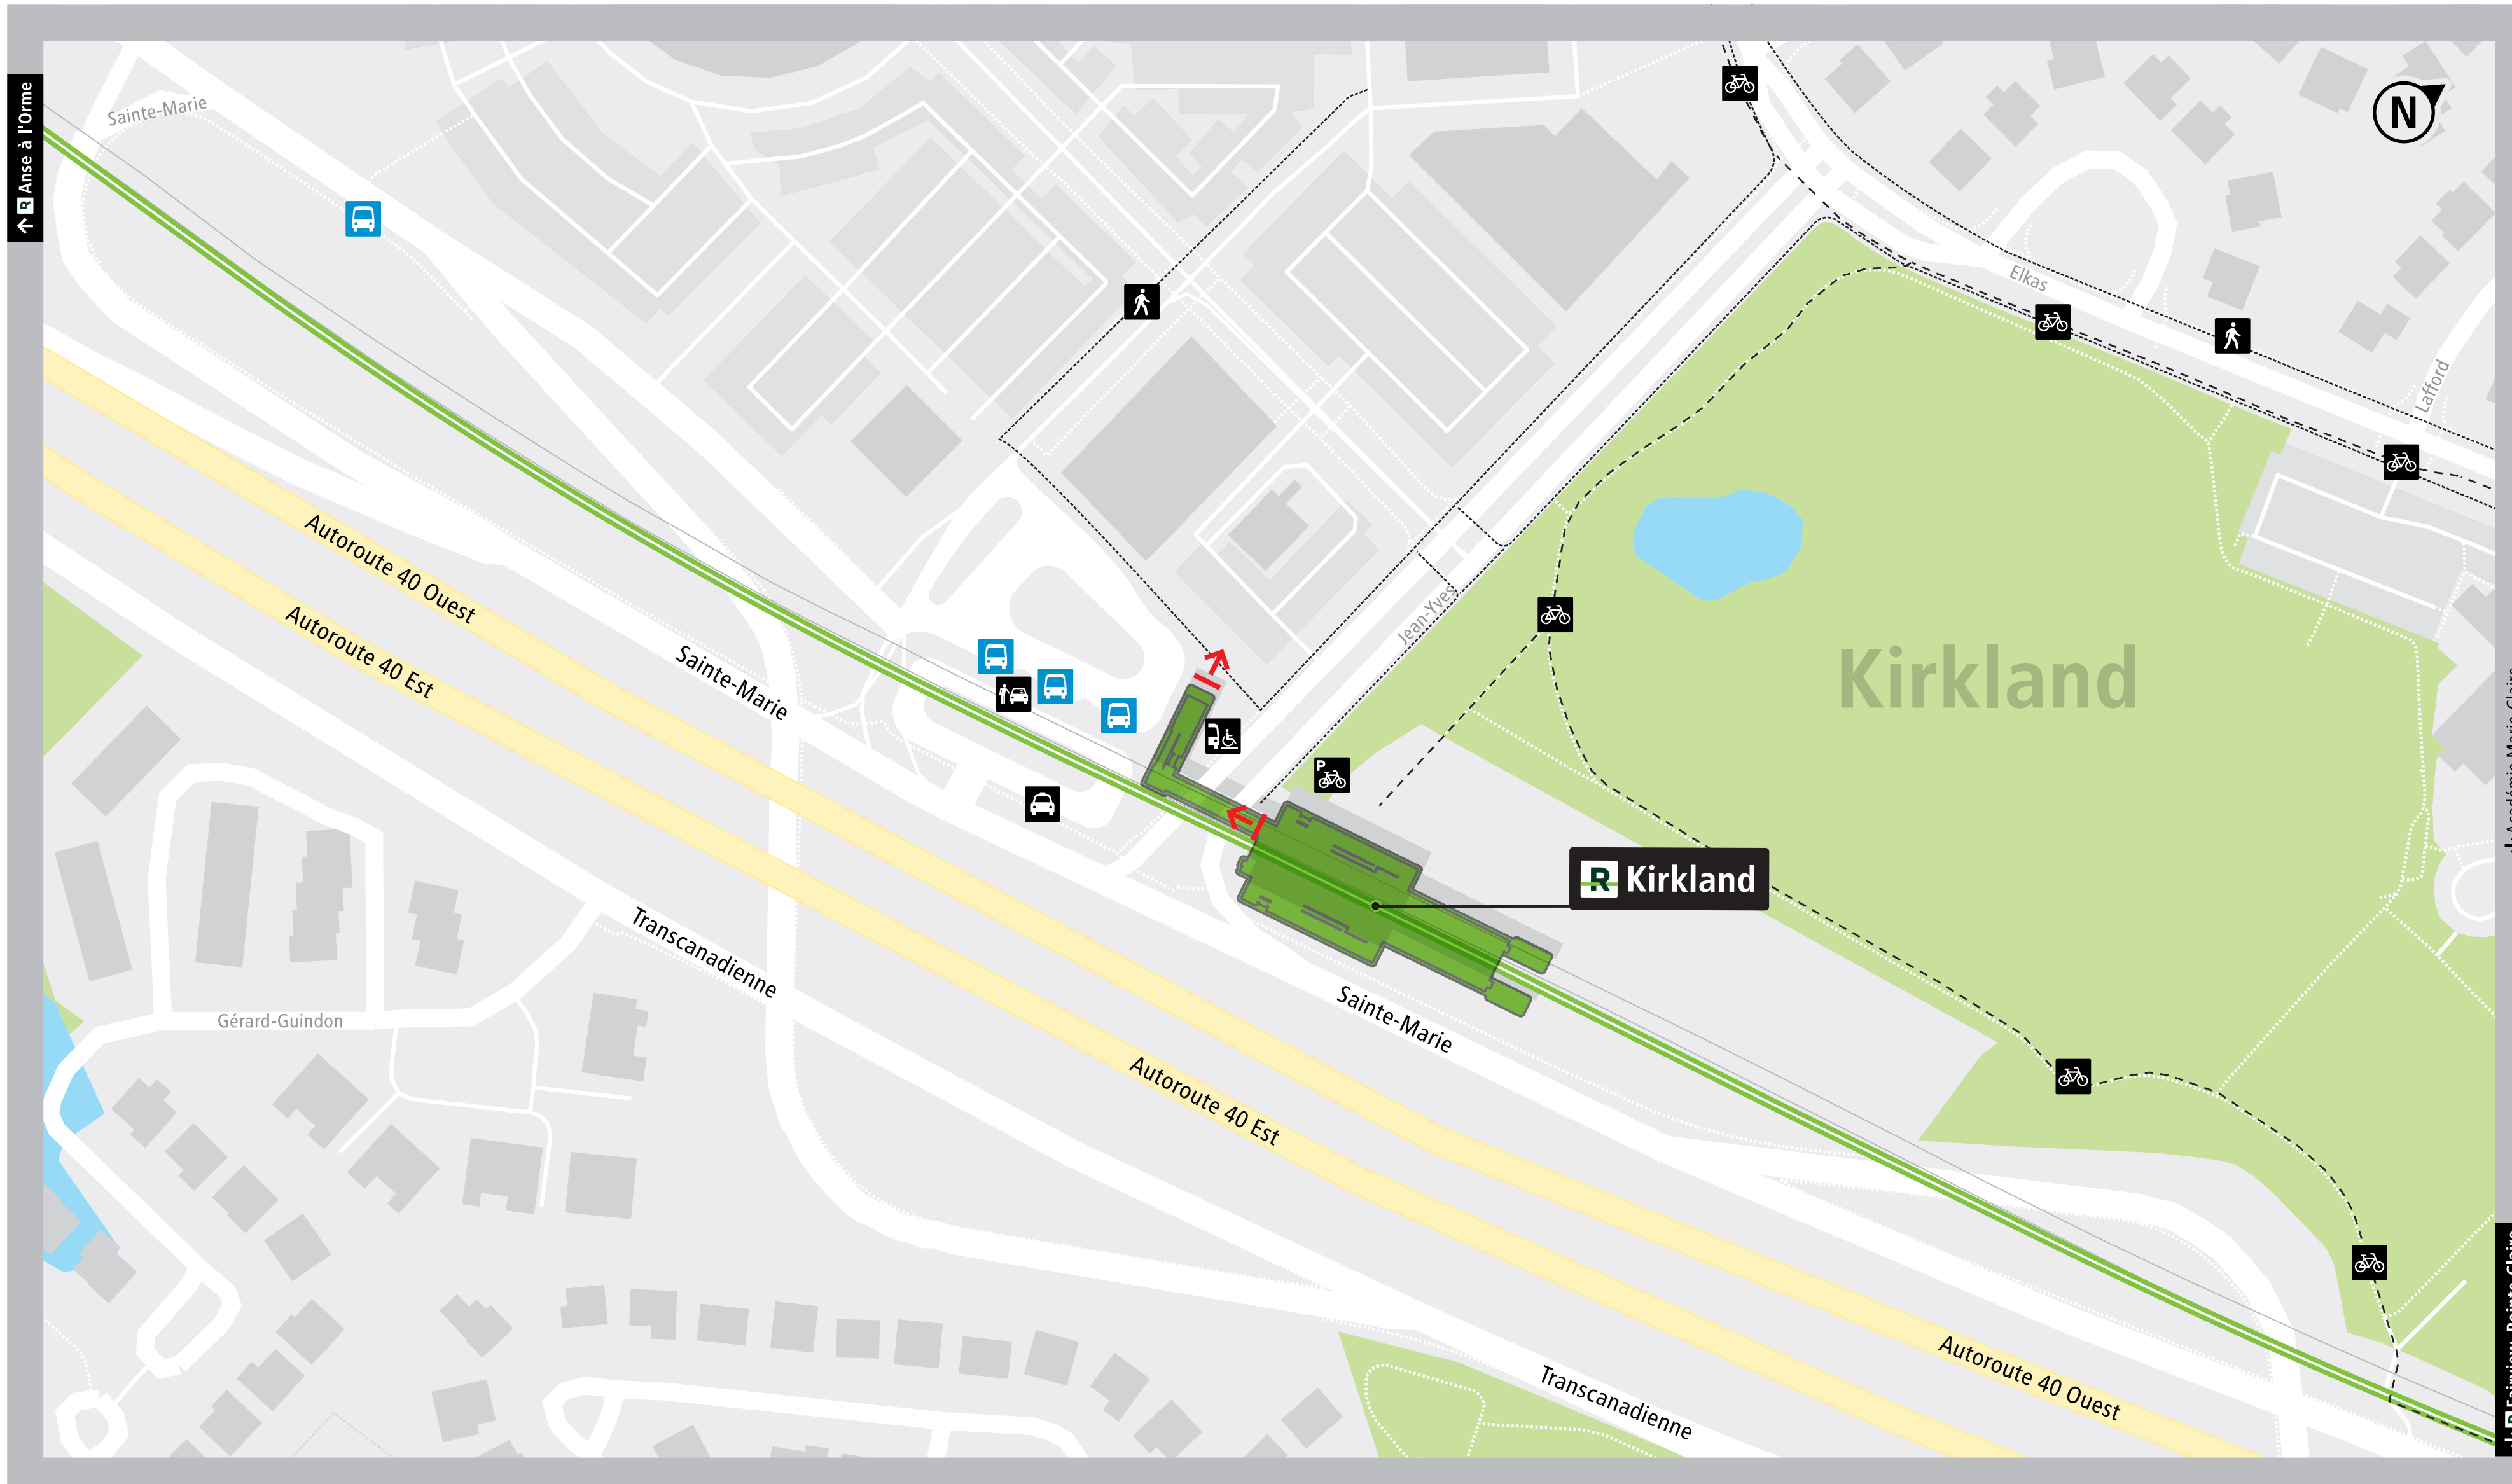

Plan d'accès

LÉGENDE

-  Station REM
-  Ligne A REM
-  Sortie de station

-  STM Arrêt de bus

-  Dépose-minute
-  Stationnement taxi
-  Stationnement incitatif REM
-  Stationnement payant
-  Stationnement mobilité réduite
-  Débarcadere transport adapté
-  Circulation piétonne
-  Piste cyclable - - - -
-  Stationnement vélo

Access map

LEGEND

 REM station

 REM line A

 Station exit

 STM Bus stop

 Kiss-and-ride

 Taxi parking

 REM free parking

 Paid parking

 Reduce mobility parking

 Reduce mobility drop-off

 Pedestrian traffic

 Bike path - - - -

 Bike parking