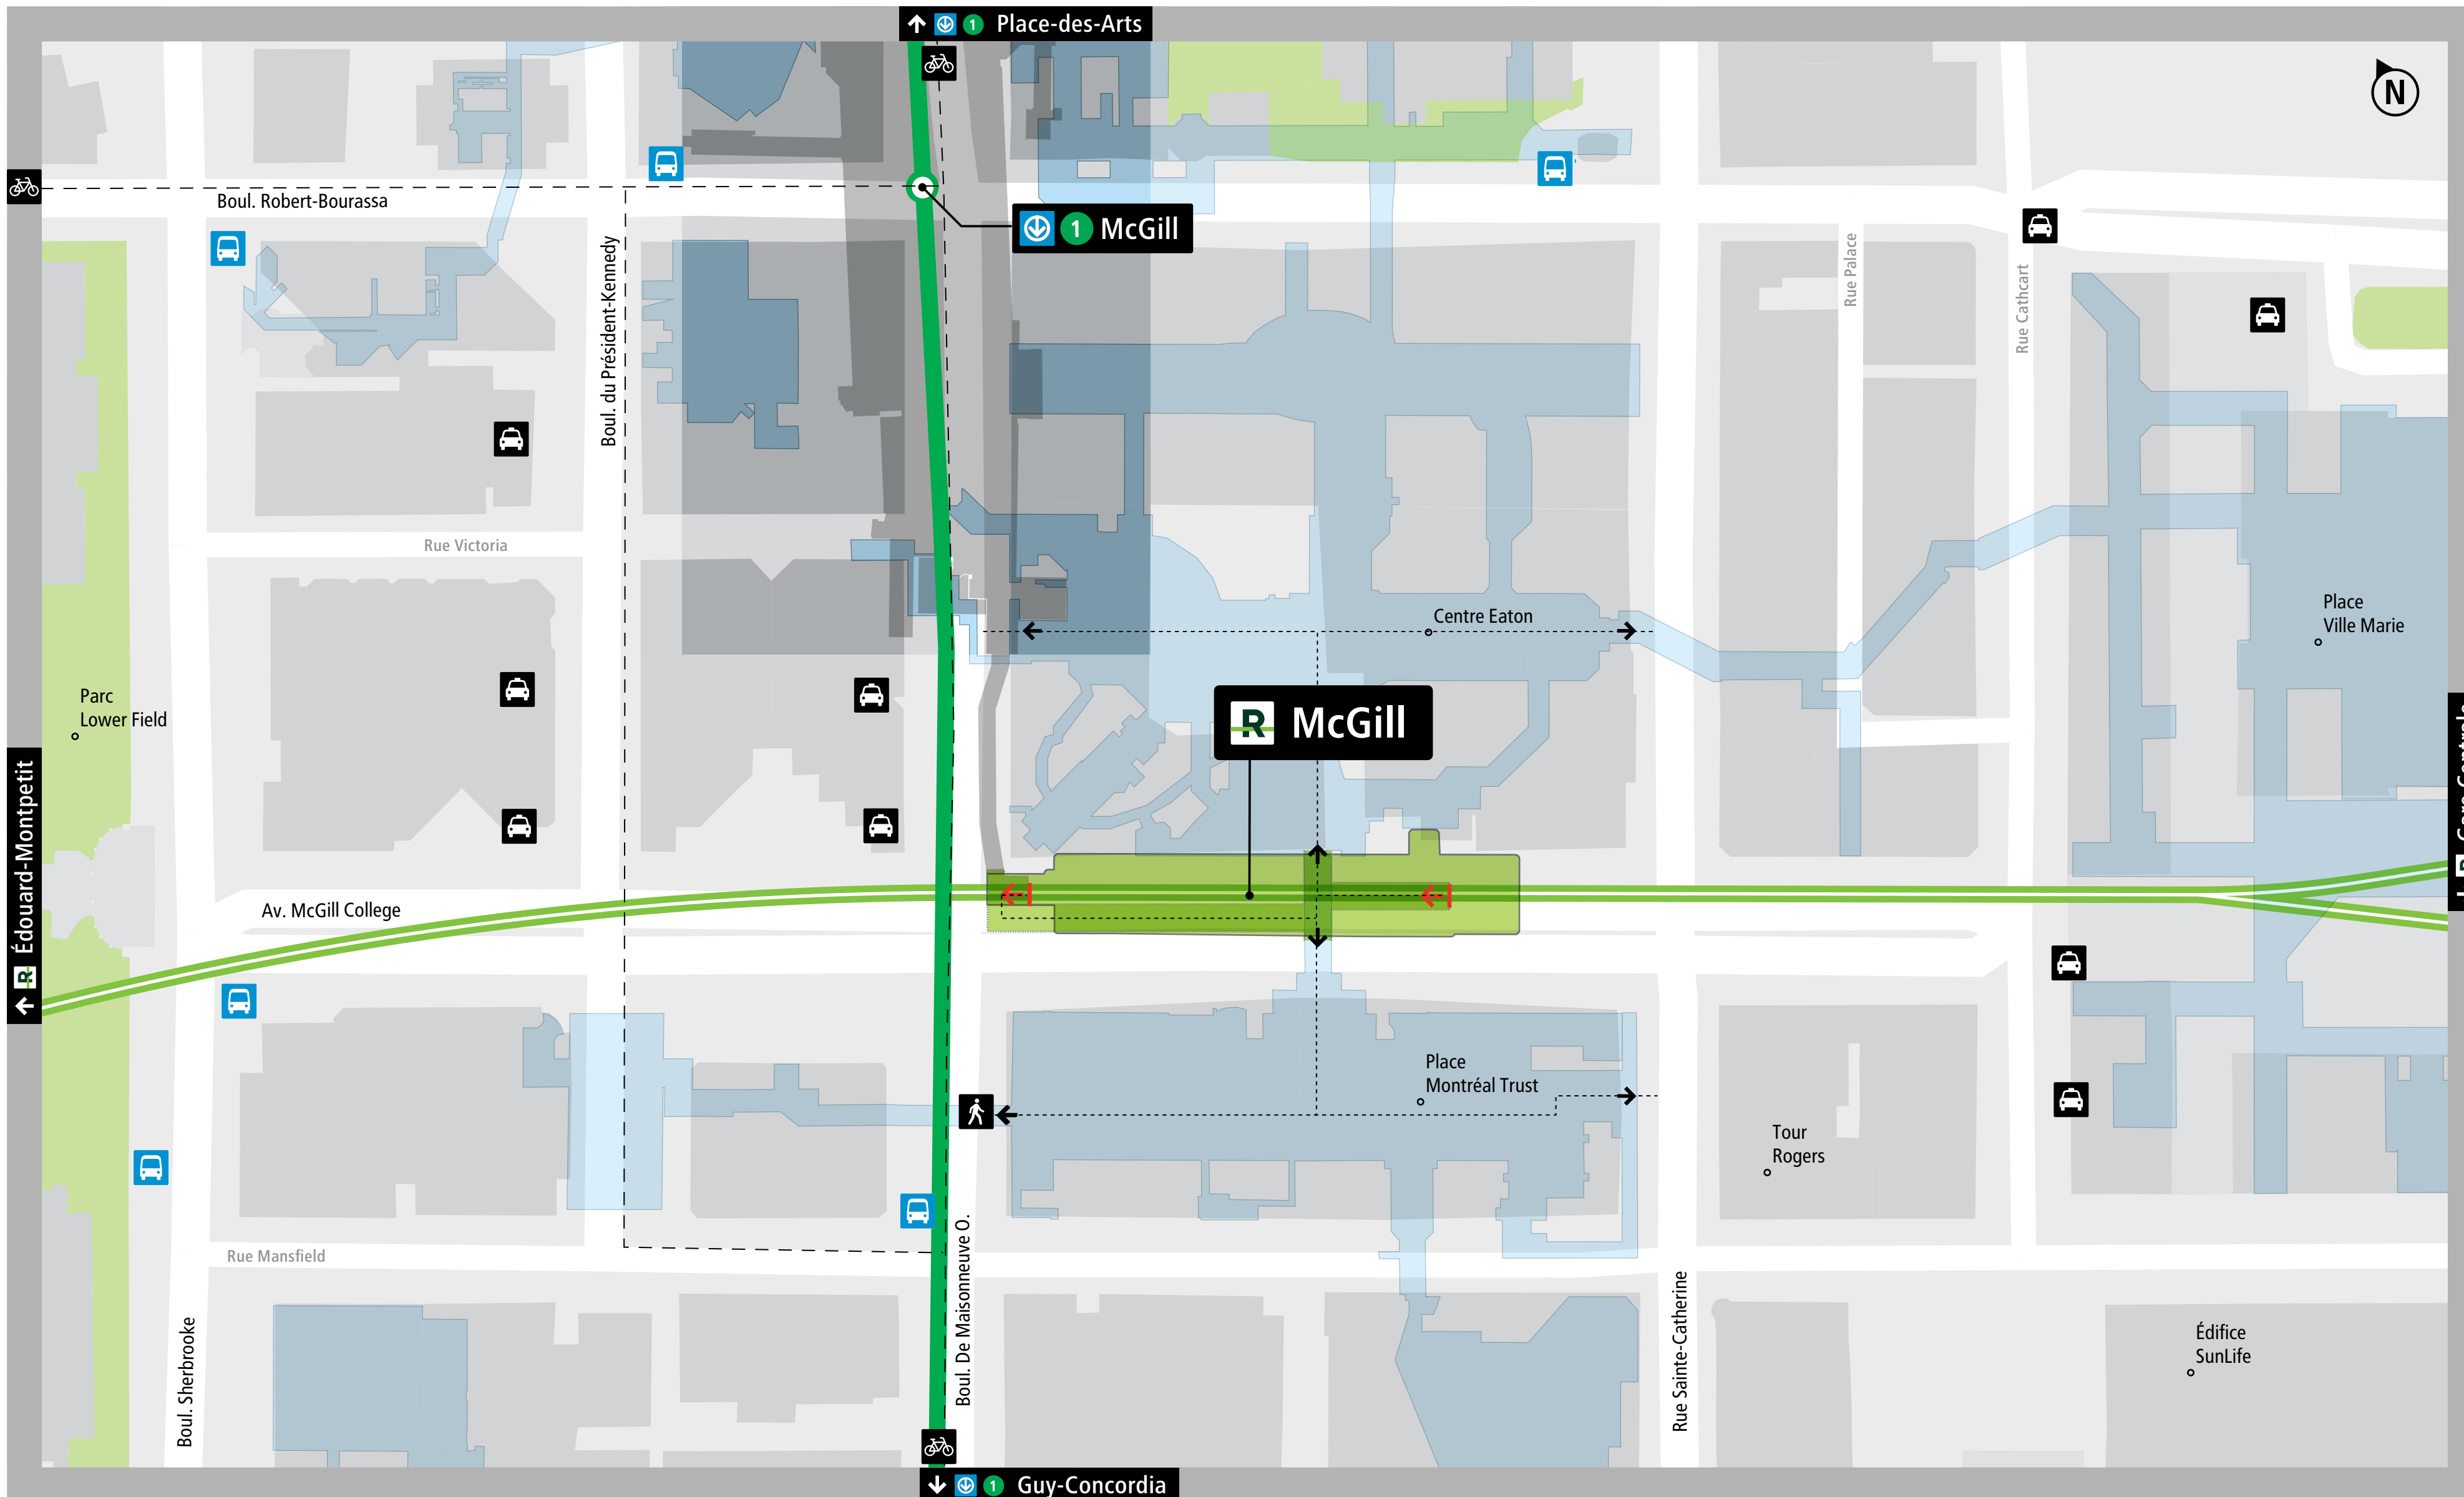

Plan d'accès

1789, avenue McGill College, Montréal

LÉGENDE

-  Station REM
-  Ligne A REM
-  Sortie de station

-  Station de métro ( accès souterrain)
-  Ligne 1 Verte
-  STM Arrêt de bus

-  Stationnement taxi
-  Circulation piétonne - - - - -
-  Piste cyclable - - - - -
-  Accès Montréal souterrain (→ porte)

Access map

1789, avenue McGill College, Montréal

LEGEND

-  REM station
-  REM line A
-  Station exit

-  Metro station ( underground access)
-  Line 1 Green
-  STM Bus stop

-  Taxi parking
-  Pedestrian traffic - - - - -
-  Bike path - - - - -
-  Montréal City Underground access ( dorway)