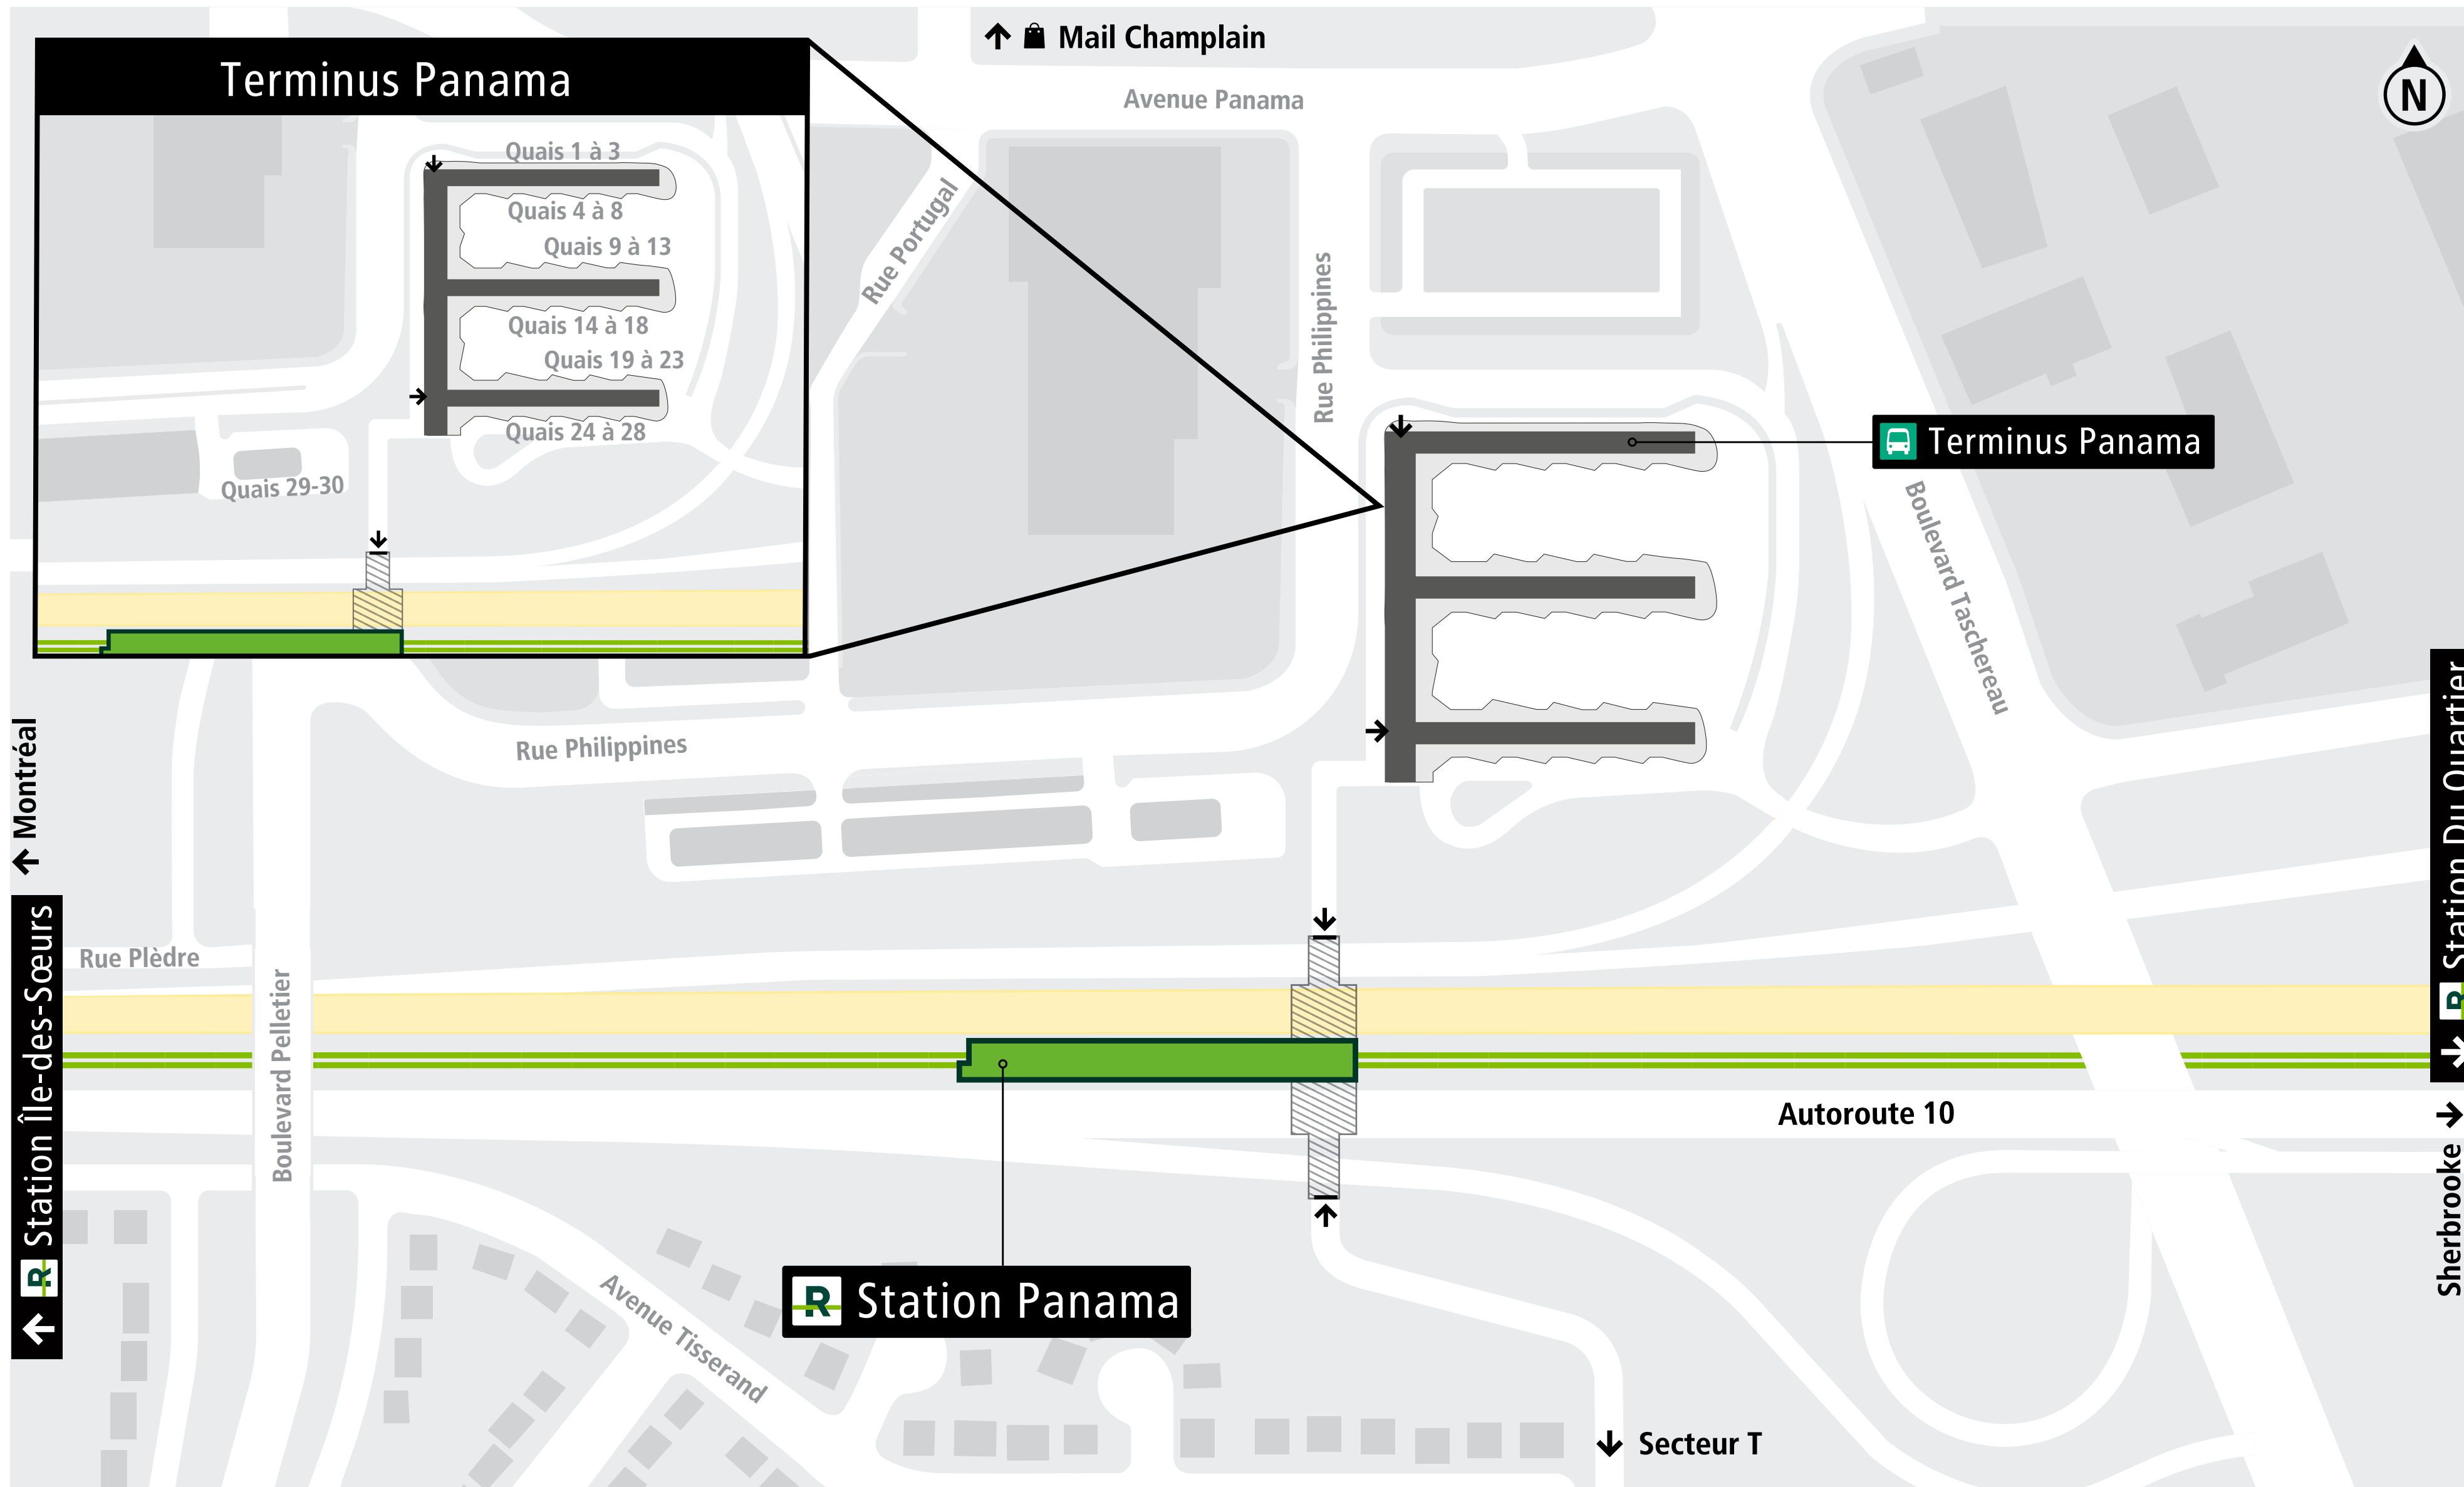

# Plan d'accès - Station Panama

## Accès en transport collectif

### LÉGENDE

- Station Panama REM
- Terminus Panama
- Ligne A REM
- Point d'entrée
- Bâtiment

Ce plan représente le réseau du Réseau express métropolitain (REM) en mai 2023. Il ne constitue pas une carte routière du territoire. Toute reproduction totale ou partielle du présent document ou de son contenu est interdite à moins d'une autorisation spéciale du REM.  
Conception et réalisation :  
REM | Dépôt légal 2023