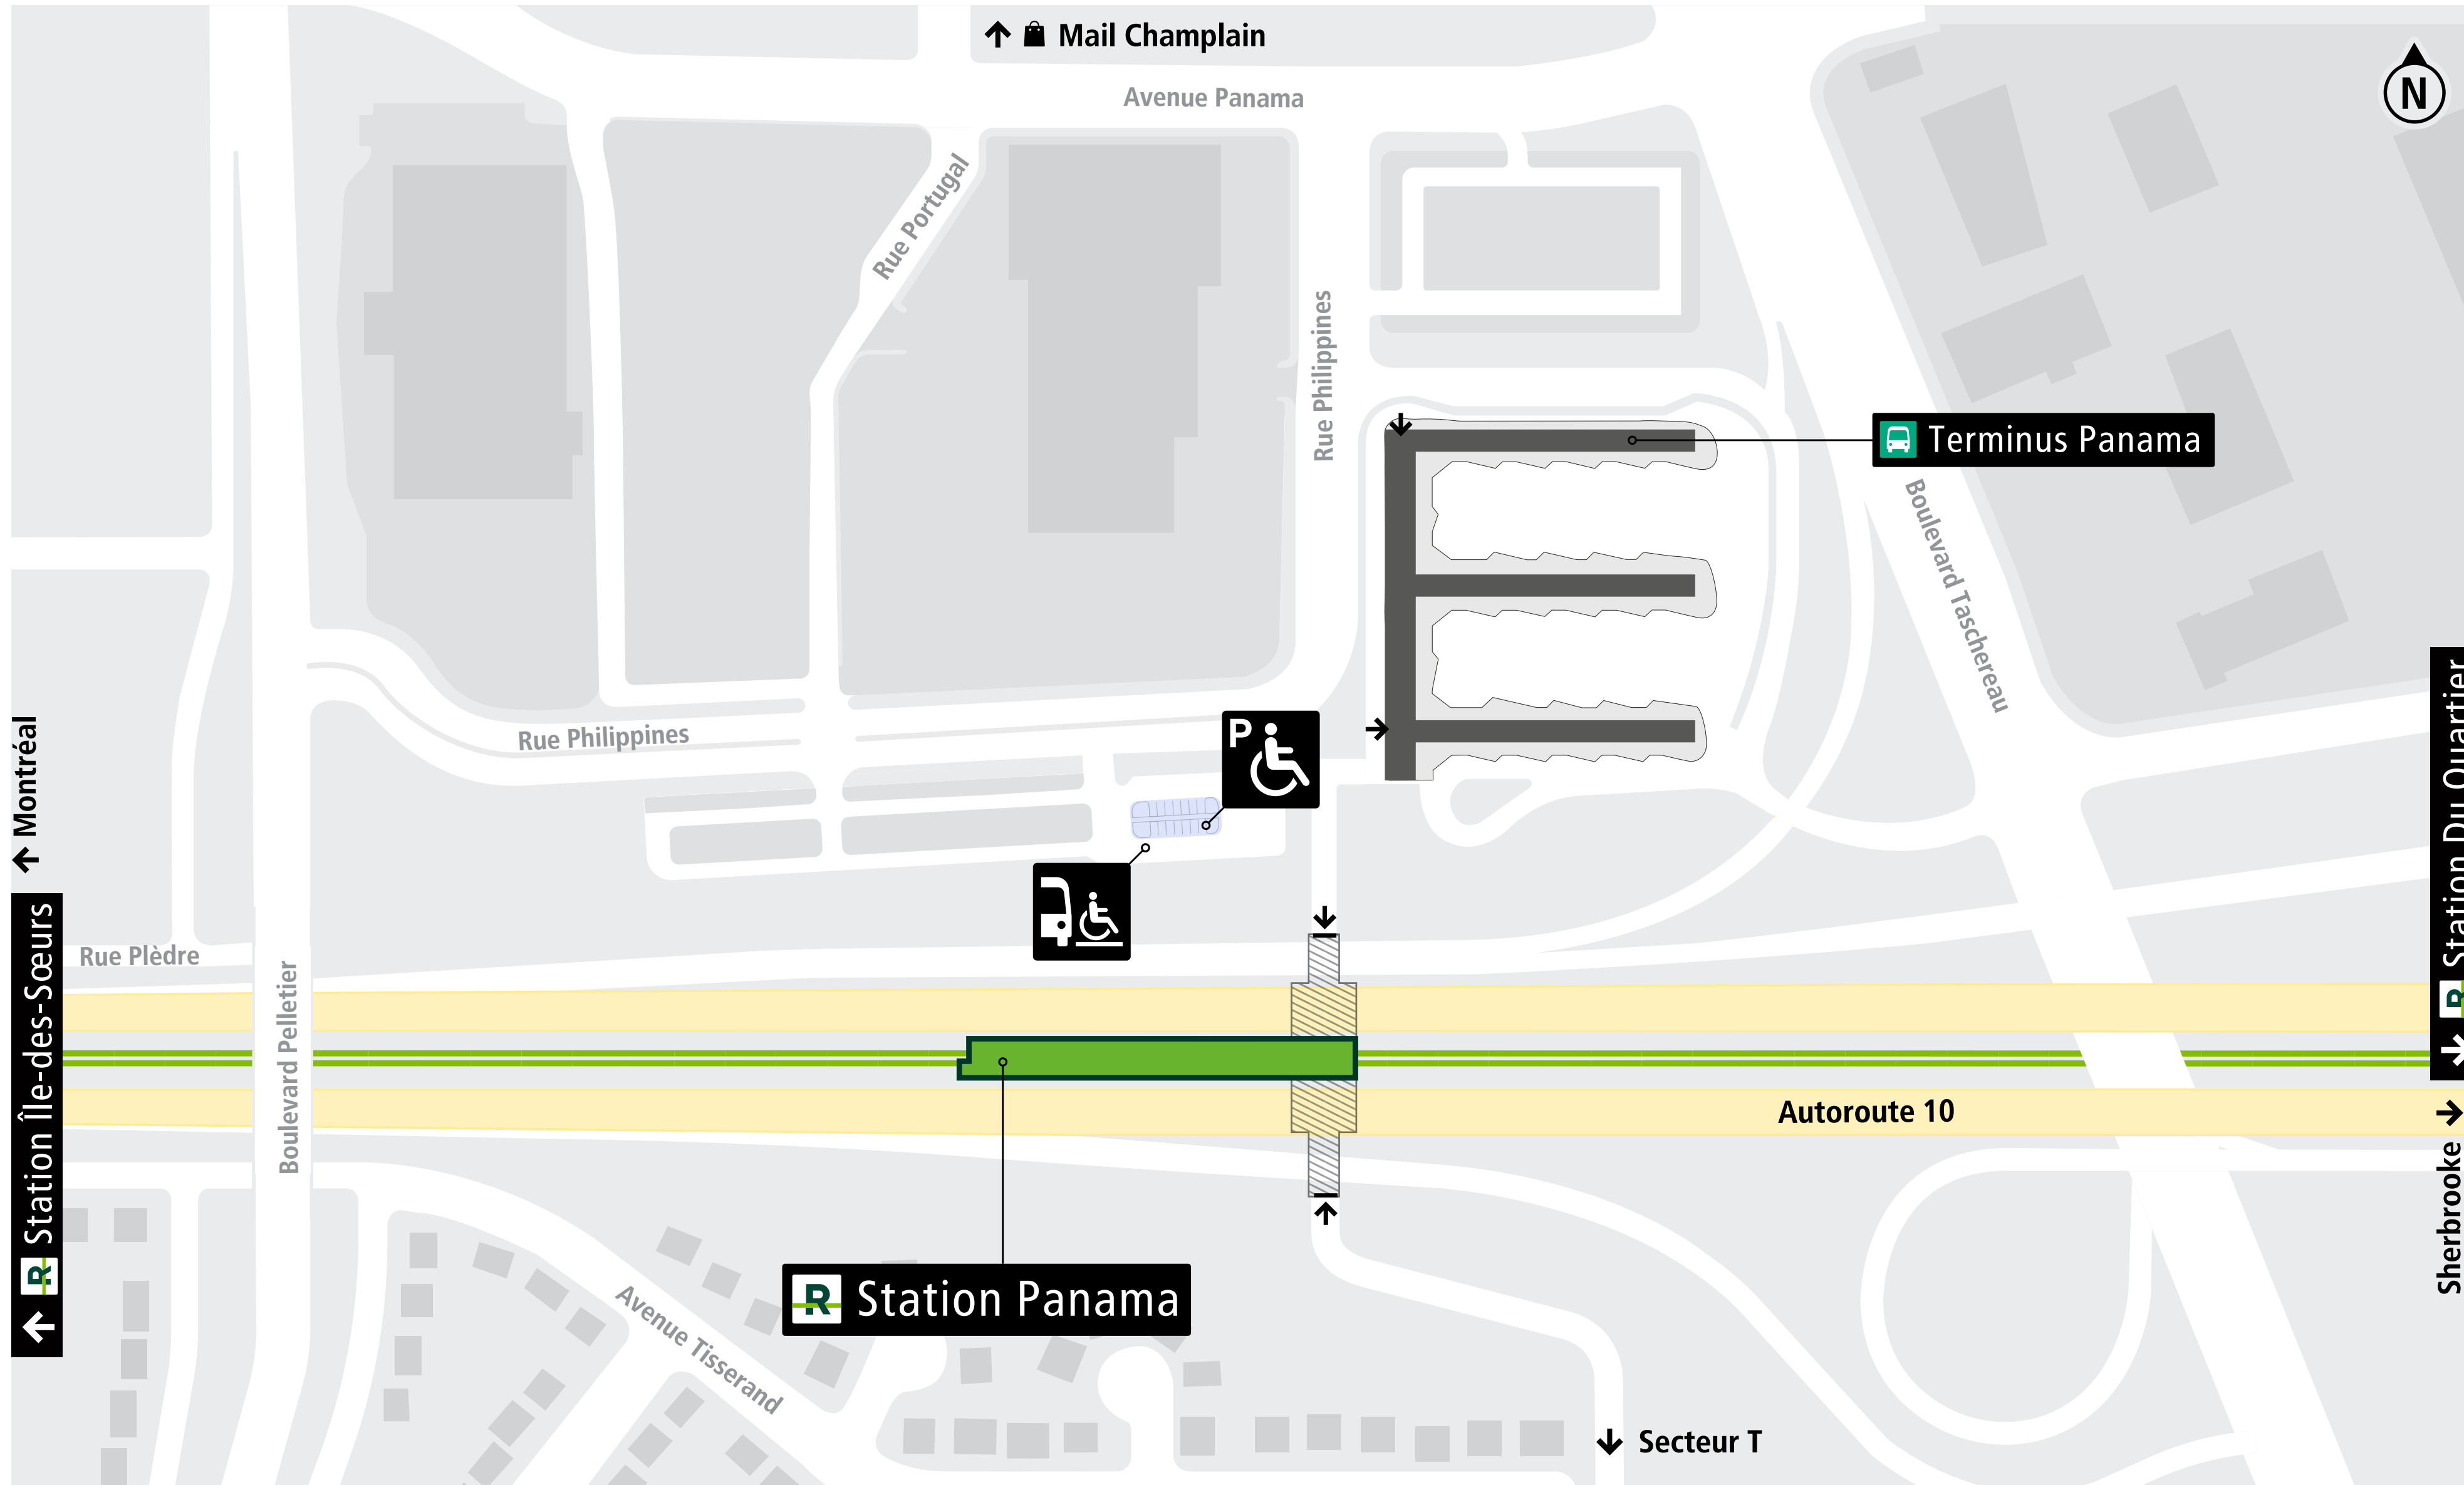

Plan d'accès - Station Panama

Accès en transport adapté

LÉGENDE

- Station Panama REM
- Terminus Panama
- Ligne A REM
- Point d'entrée
- Stationnement mobilité réduite
- Débarcadère transport adapté
- Bâtiment

Ce plan représente le réseau du Réseau express métropolitain (REM) en mai 2023. Il ne constitue pas une carte routière du territoire. Toute reproduction totale ou partielle du présent document ou de son contenu est interdite à moins d'une autorisation spéciale du REM.
 Conception et réalisation :
 REM | Dépôt légal 2023