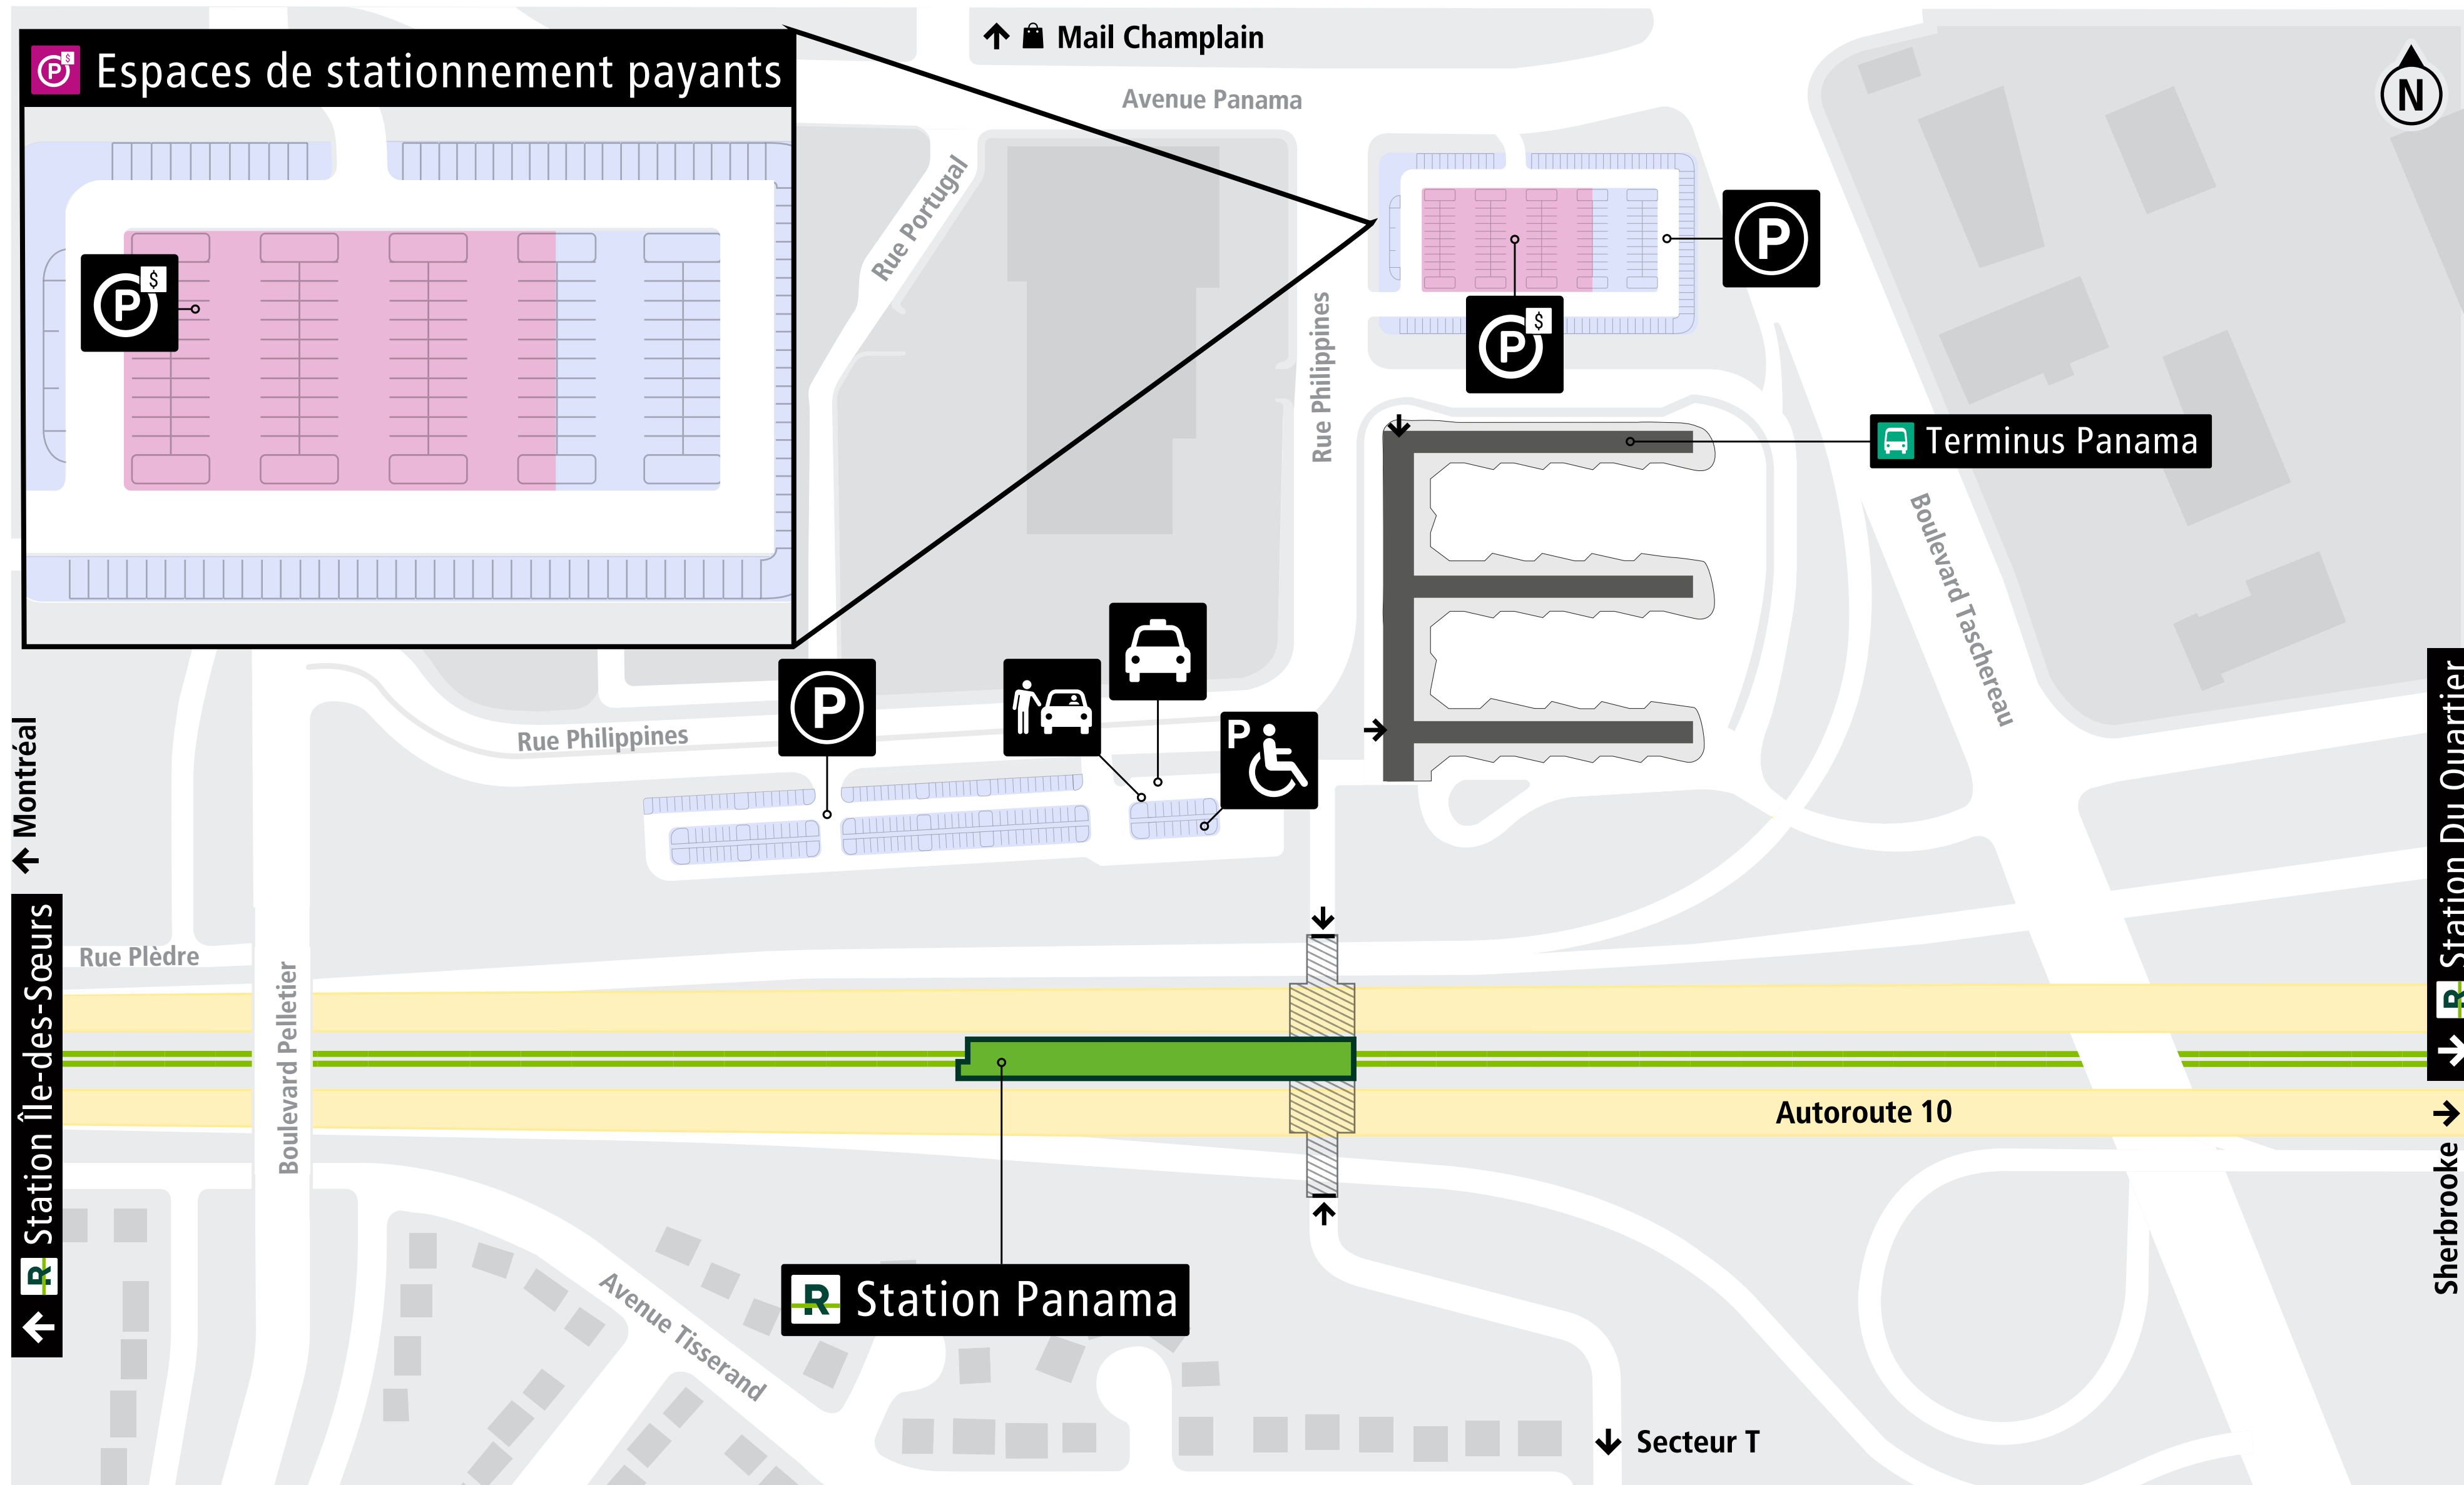

Plan d'accès - Station Panama

Accès en voiture

LÉGENDE

- Station Panama REM
- Terminus Panama
- Ligne A REM
- Point d'entrée
- Stationnement gratuit
- Stationnement payant
- Stationnement mobilité réduite
- Stationnement taxi
- Dépose-minute
- Bâtiment

Ce plan représente le réseau du Réseau express métropolitain (REM) en mai 2023. Il ne constitue pas une carte routière du territoire. Toute reproduction totale ou partielle du présent document ou de son contenu est interdite à moins d'une autorisation spéciale du REM.
 Conception et réalisation :
 REM | Dépôt légal 2023