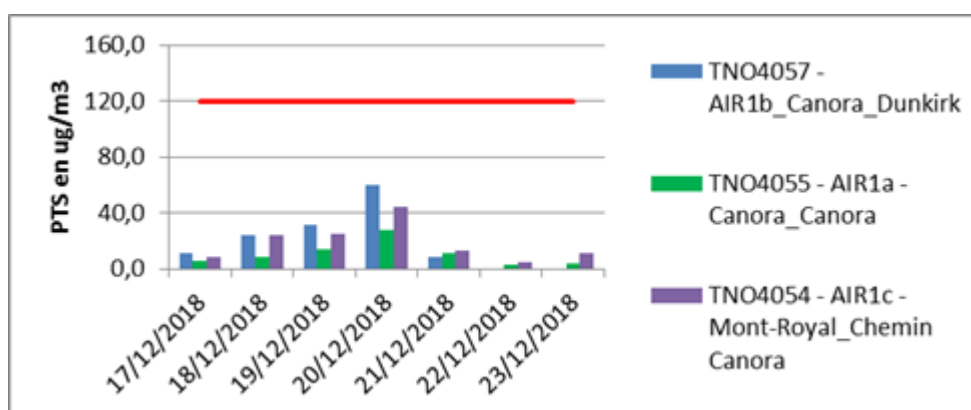

Qualité de l'air – Moyennes sur 24h

Emplacement des stations de suivi de qualité de l'air

Semaine du 17 décembre

Semaine du 10 décembre

Fin de semaine du 1-2 décembre