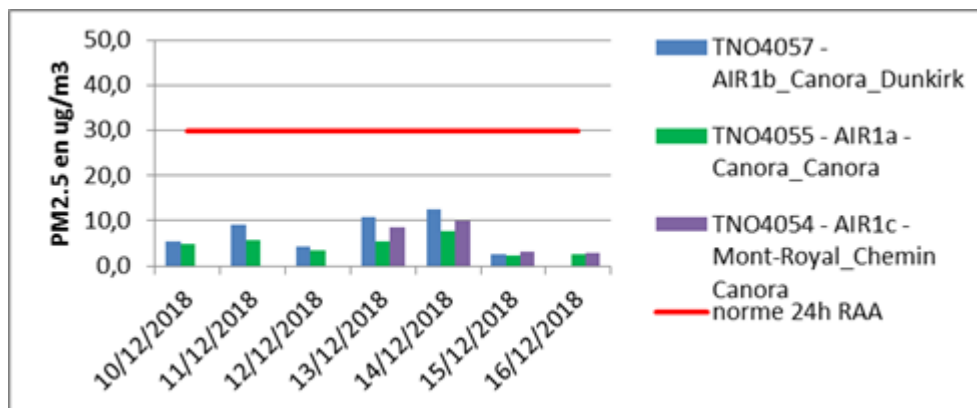

Qualité de l'air – Moyennes sur 24h

Emplacement des stations de suivi de qualité de l'air

Semaine du 17 décembre

Semaine du 10 décembre

Fin de semaine du 1-2 décembre