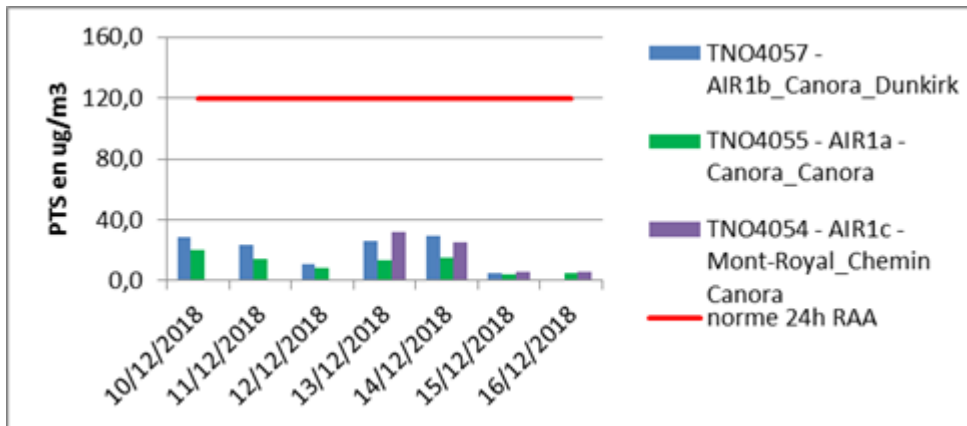

Qualité de l'air – Moyennes sur 24h

Emplacement des stations de suivi de qualité de l'air

Semaine du 17 décembre

Semaine du 10 décembre

Fin de semaine du 1-2 décembre