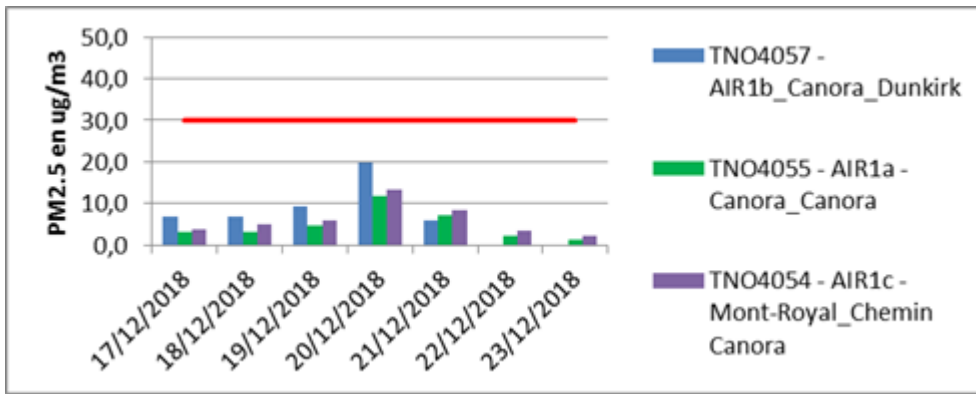

Qualité de l'air – Moyennes sur 24h

Emplacement des stations de suivi de qualité de l'air

Semaine du 17 décembre

Semaine du 10 décembre

Fin de semaine du 1-2 décembre