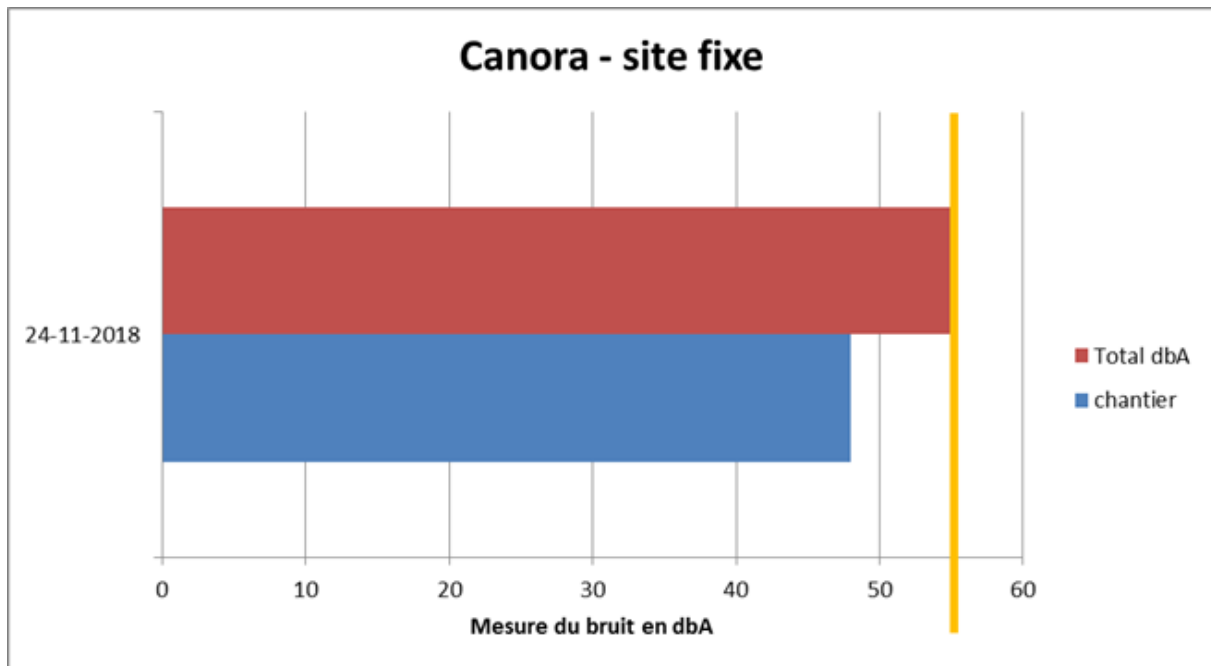

Climat sonore – Station Canora

La ligne jaune représente le critère de référence selon les normes du MELCC, soit 55 décibels (dbA) en site fixe et 75 décibels en site linéaire.

Du 17 au 21 décembre 2018

Du 10 au 15 décembre 2018

Fin de semaine du 1-2 décembre 2018

Du 24 novembre 2018

Fins de semaine du 27-28 octobre et du 10-11 novembre 2018

Fin de semaine du 3-4 novembre 2018

Du 15 septembre au 20 octobre 2018 (mesures ponctuelles)