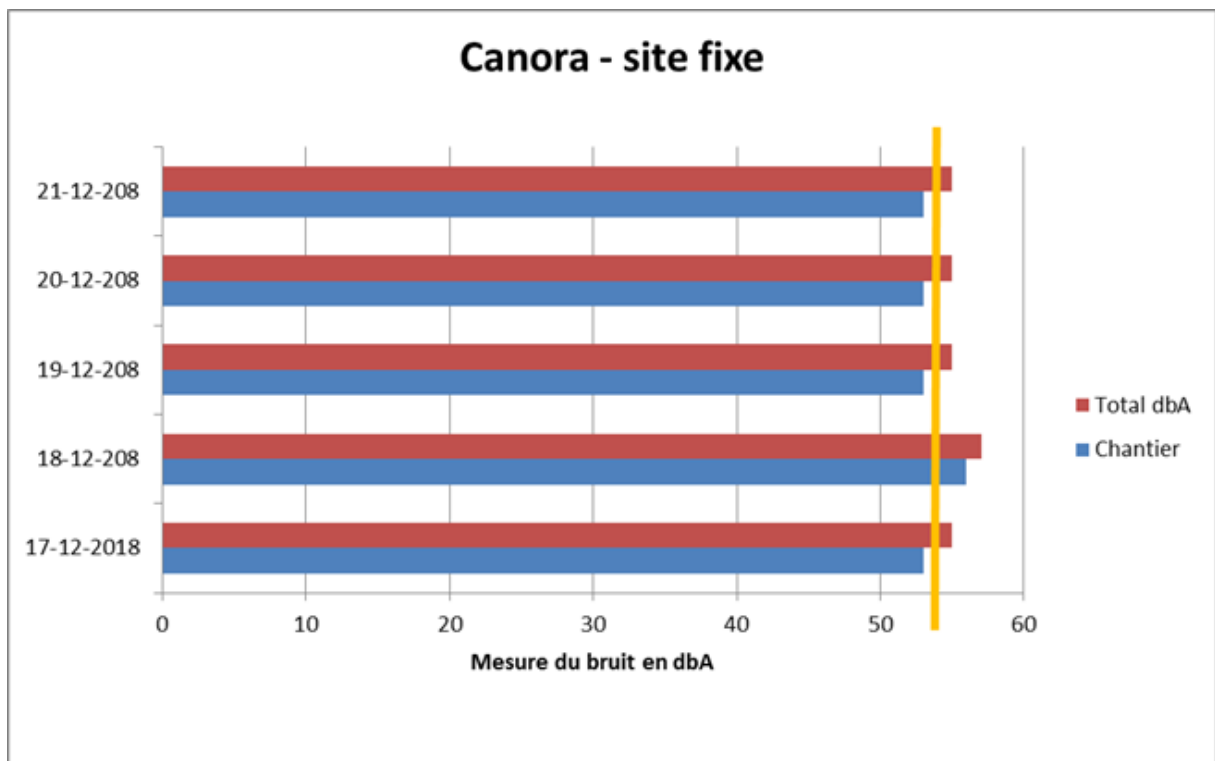

Climat sonore – Station Canora

La ligne jaune représente le critère de référence selon les normes du MELCC, soit 55 décibels (dbA) en site fixe et 75 décibels en site linéaire.

Du 17 au 21 décembre 2018

Du 10 au 15 décembre 2018

Fin de semaine du 1-2 décembre 2018

Du 24 novembre 2018

Fins de semaine du 27-28 octobre et du 10-11 novembre 2018

Fin de semaine du 3-4 novembre 2018

Du 15 septembre au 20 octobre 2018 (mesures ponctuelles)