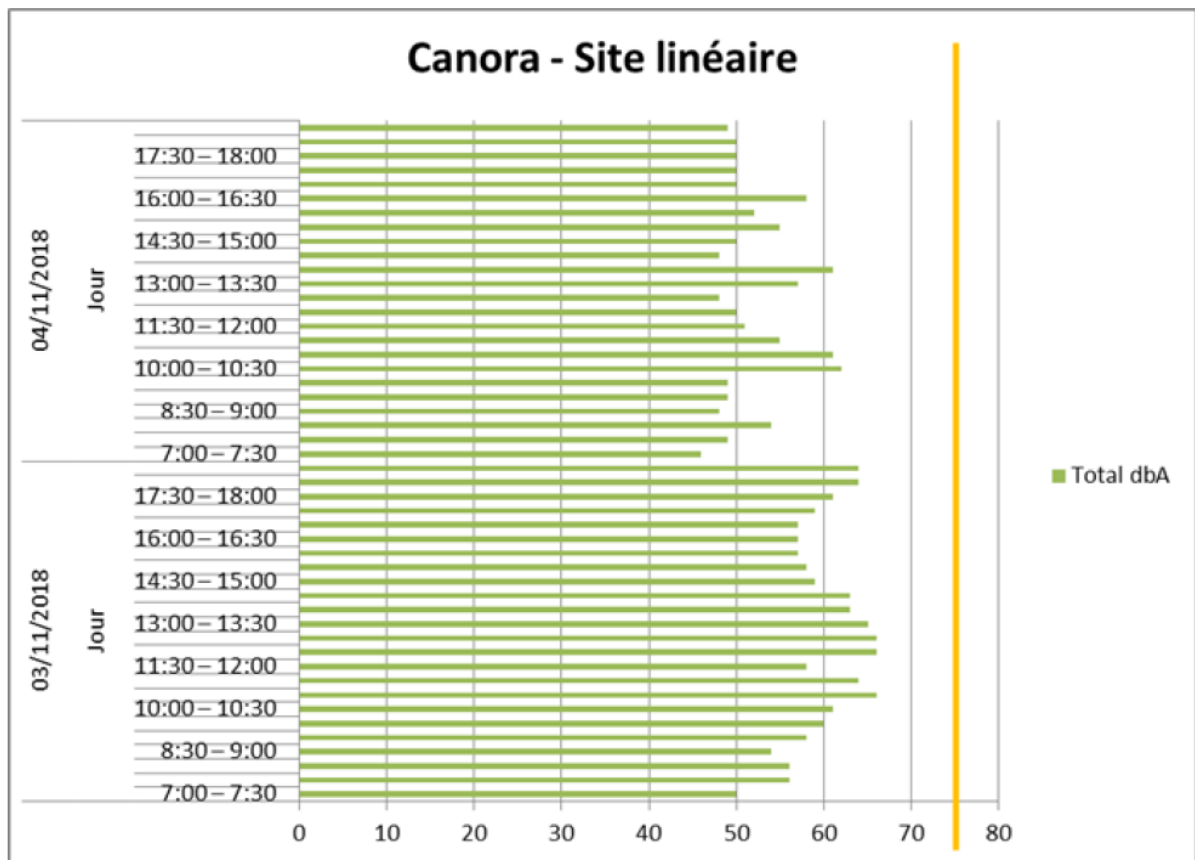

Climat sonore – Station Canora

La ligne jaune représente le critère de référence selon les normes du MELCC, soit 55 décibels (dbA) en site fixe et 75 décibels en site linéaire.

Du 17 au 21 décembre 2018

Du 10 au 15 décembre 2018

Fin de semaine du 1-2 décembre 2018

Du 24 novembre 2018

Fins de semaine du 27-28 octobre et du 10-11 novembre 2018

Fin de semaine du 3-4 novembre 2018

Du 15 septembre au 20 octobre 2018 (mesures ponctuelles)