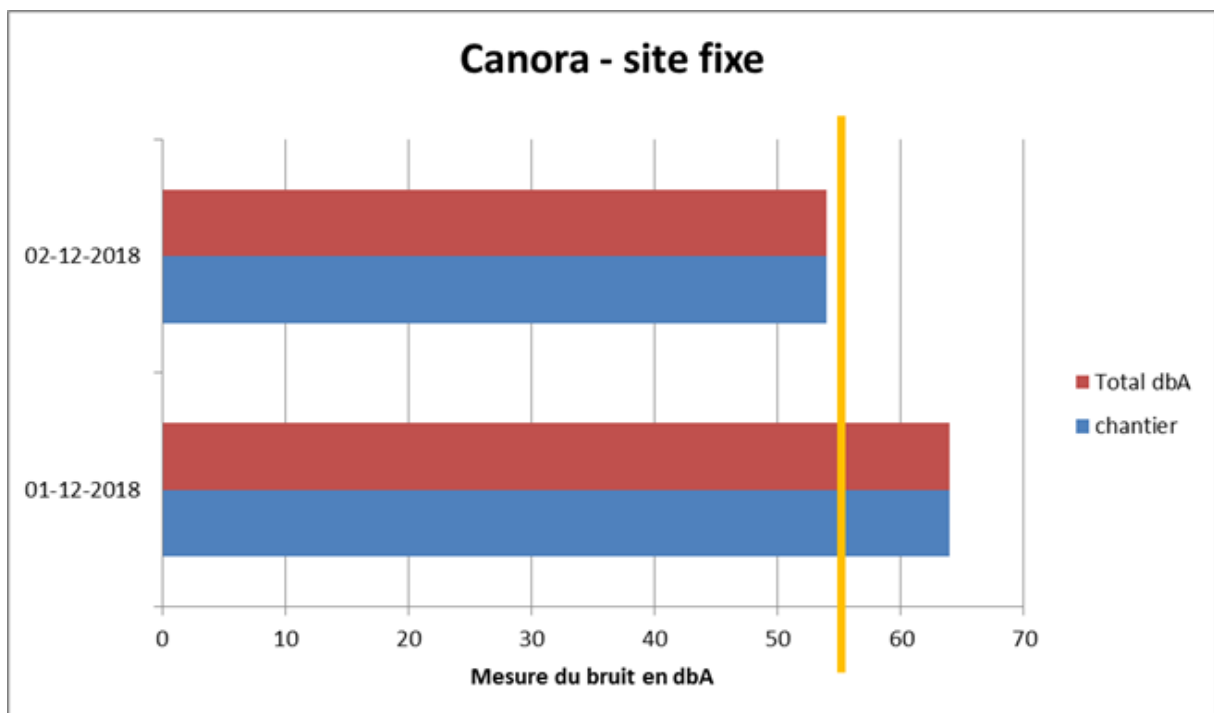

Climat sonore – Station Canora

La ligne jaune représente le critère de référence selon les normes du MELCC, soit 55 décibels (dbA) en site fixe et 75 décibels en site linéaire.

Du 17 au 21 décembre 2018

Du 10 au 15 décembre 2018

Fin de semaine du 1-2 décembre 2018

Du 24 novembre 2018

Fins de semaine du 27-28 octobre et du 10-11 novembre 2018

Fin de semaine du 3-4 novembre 2018

Du 15 septembre au 20 octobre 2018 (mesures ponctuelles)