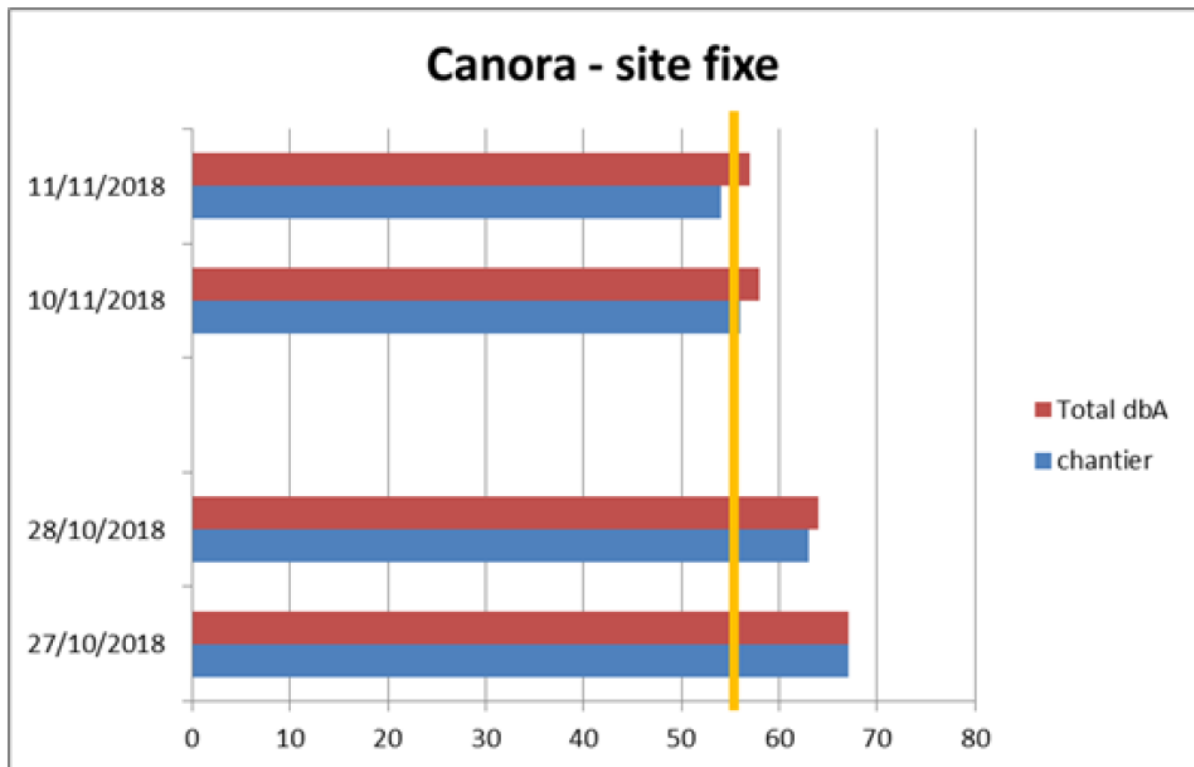

Climat sonore – Station Canora

La ligne jaune représente le critère de référence selon les normes du MELCC, soit 55 décibels (dbA) en site fixe et 75 décibels en site linéaire.

Du 17 au 21 décembre 2018

Du 10 au 15 décembre 2018

Fin de semaine du 1-2 décembre 2018

Du 24 novembre 2018

Fins de semaine du 27-28 octobre et du 10-11 novembre 2018

Fin de semaine du 3-4 novembre 2018

Du 15 septembre au 20 octobre 2018 (mesures ponctuelles)