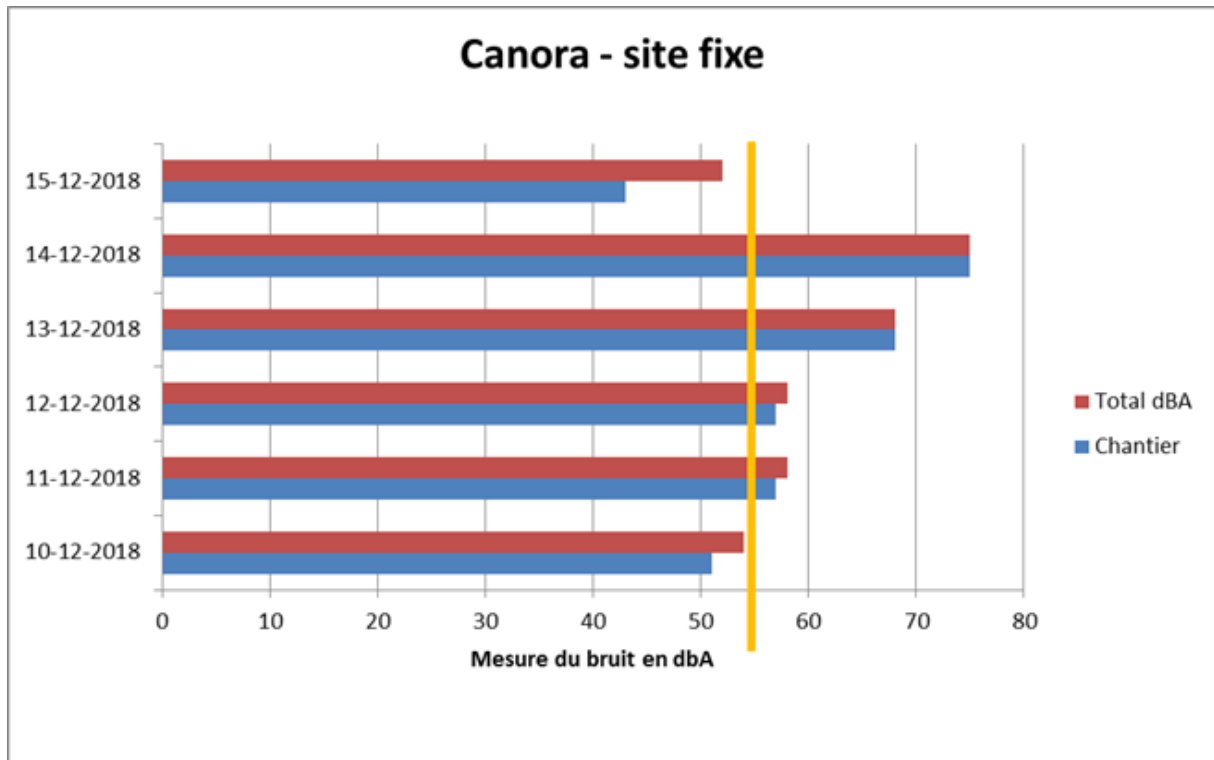

Climat sonore – Station Canora

La ligne jaune représente le critère de référence selon les normes du MELCC, soit 55 décibels (dbA) en site fixe et 75 décibels en site linéaire.

Du 17 au 21 décembre 2018

Du 10 au 15 décembre 2018

Fin de semaine du 1-2 décembre 2018

Du 24 novembre 2018

Fins de semaine du 27-28 octobre et du 10-11 novembre 2018

Fin de semaine du 3-4 novembre 2018

Du 15 septembre au 20 octobre 2018 (mesures ponctuelles)