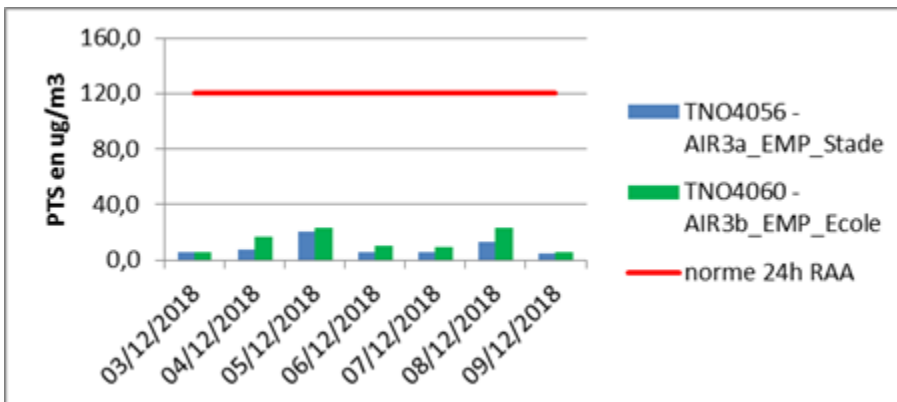

Semaine du 3 décembre 2018