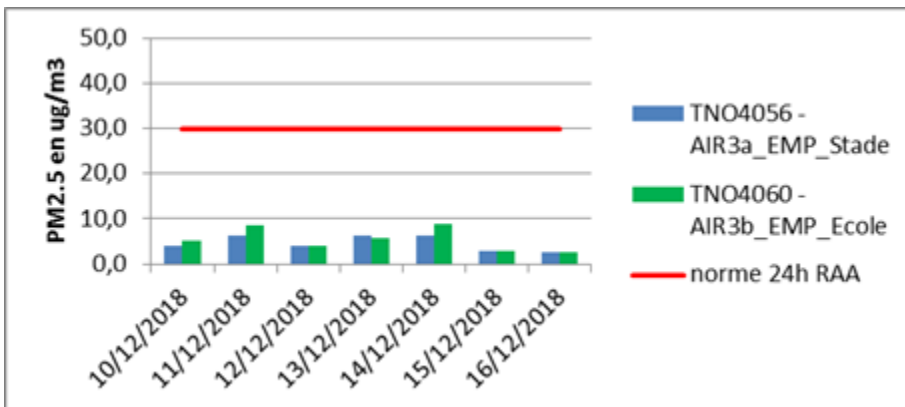

Qualité de l'air – Moyennes sur 24h

Semaine du 10 décembre 2018