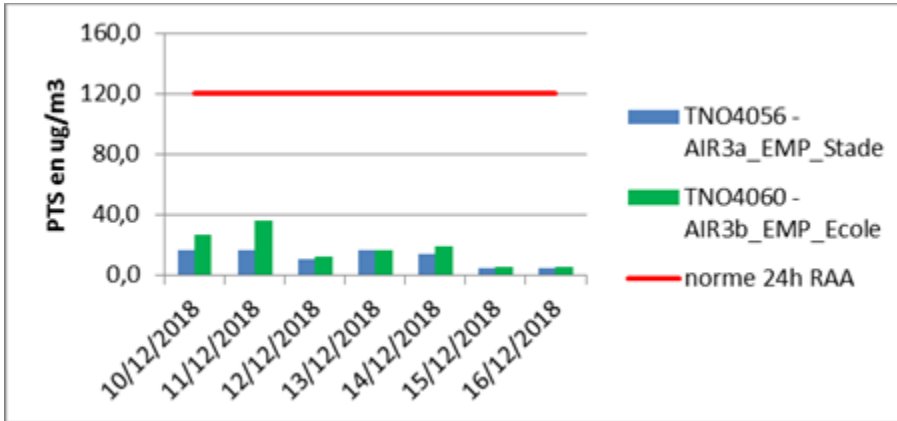

Qualité de l'air – Moyennes sur 24h

Semaine du 10 décembre 2018