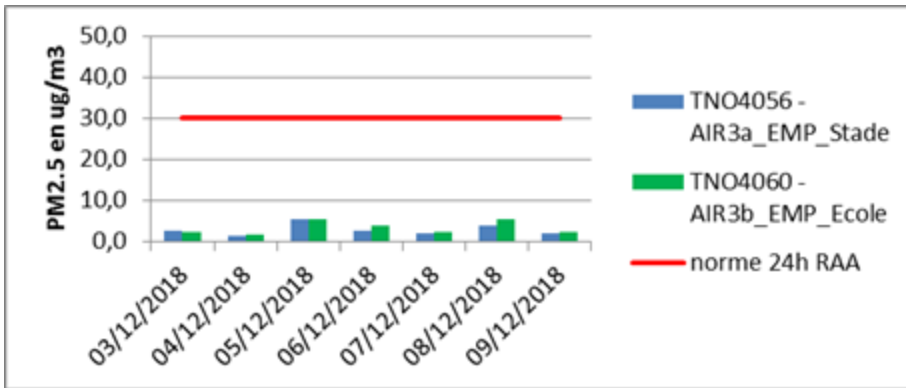

Semaine du 26 novembre 2018