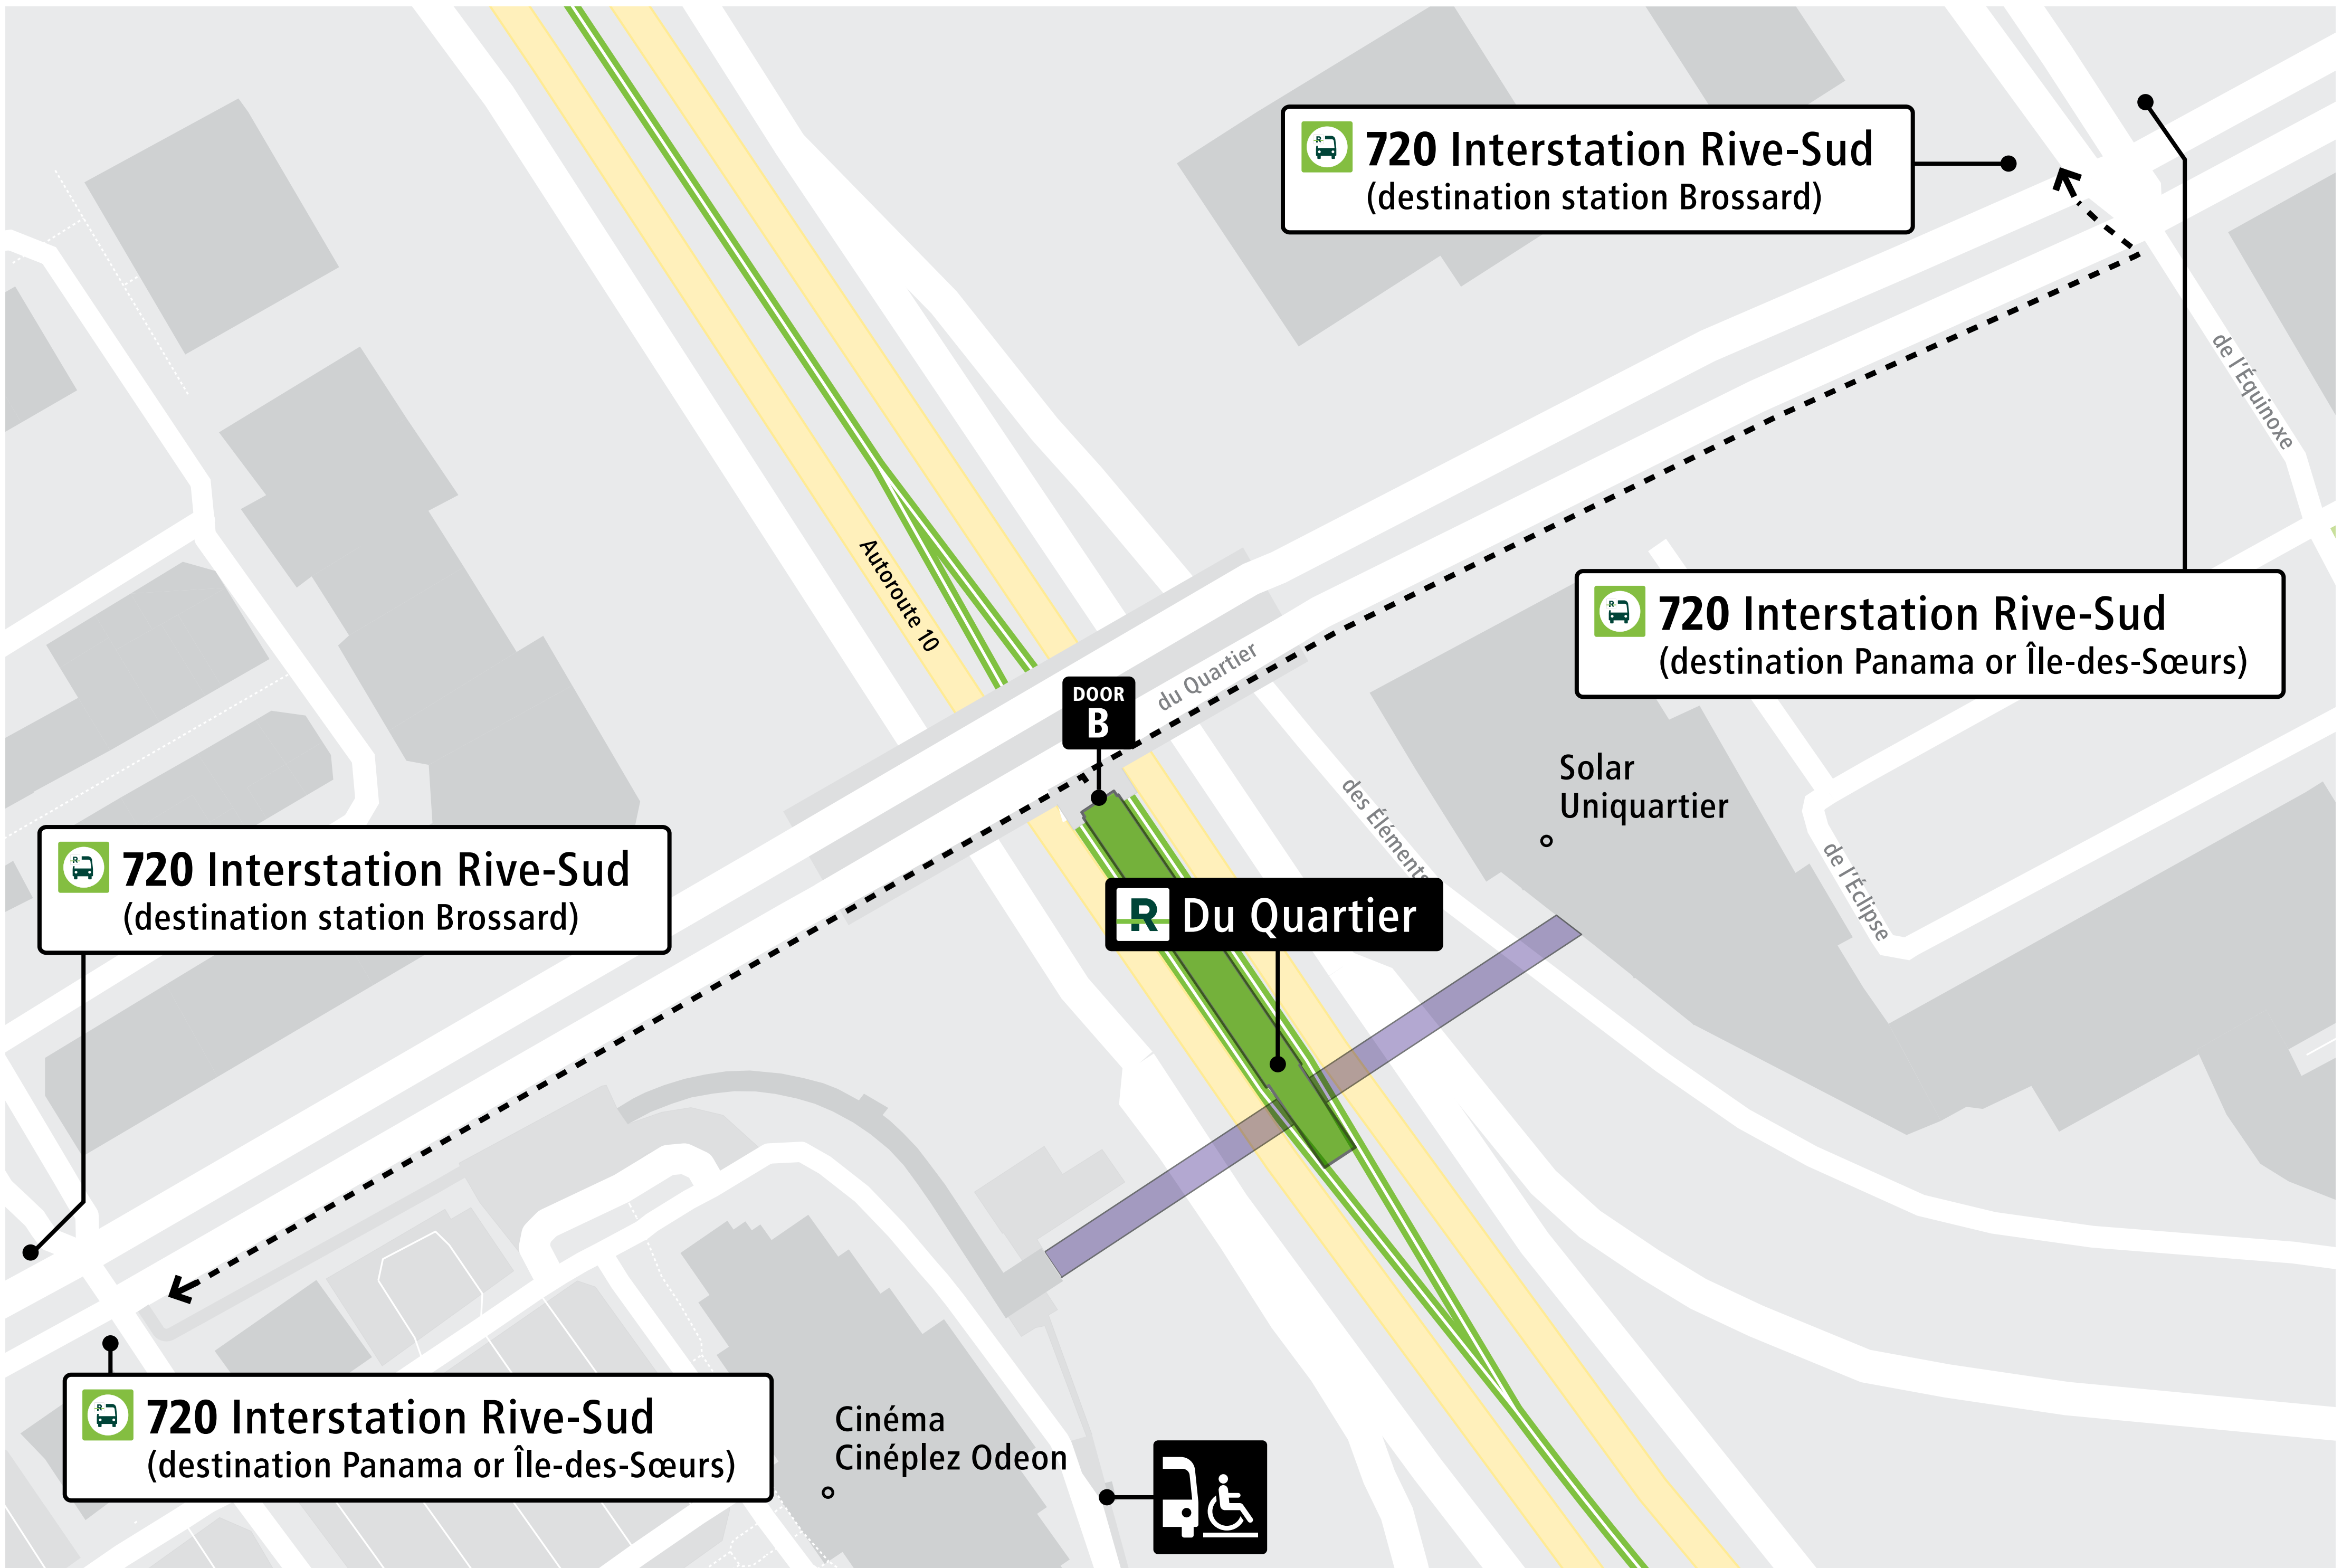

# Station Du Quartier

## LÉGENDE

- - Parcours piéton vers navette
- Station REM
- Transport adapté (sur demande seulement)

# Du Quartier station

## LEGEND

- - Pedestrian route to shuttle
-  REM station
-  Adapted transportation (on request only)