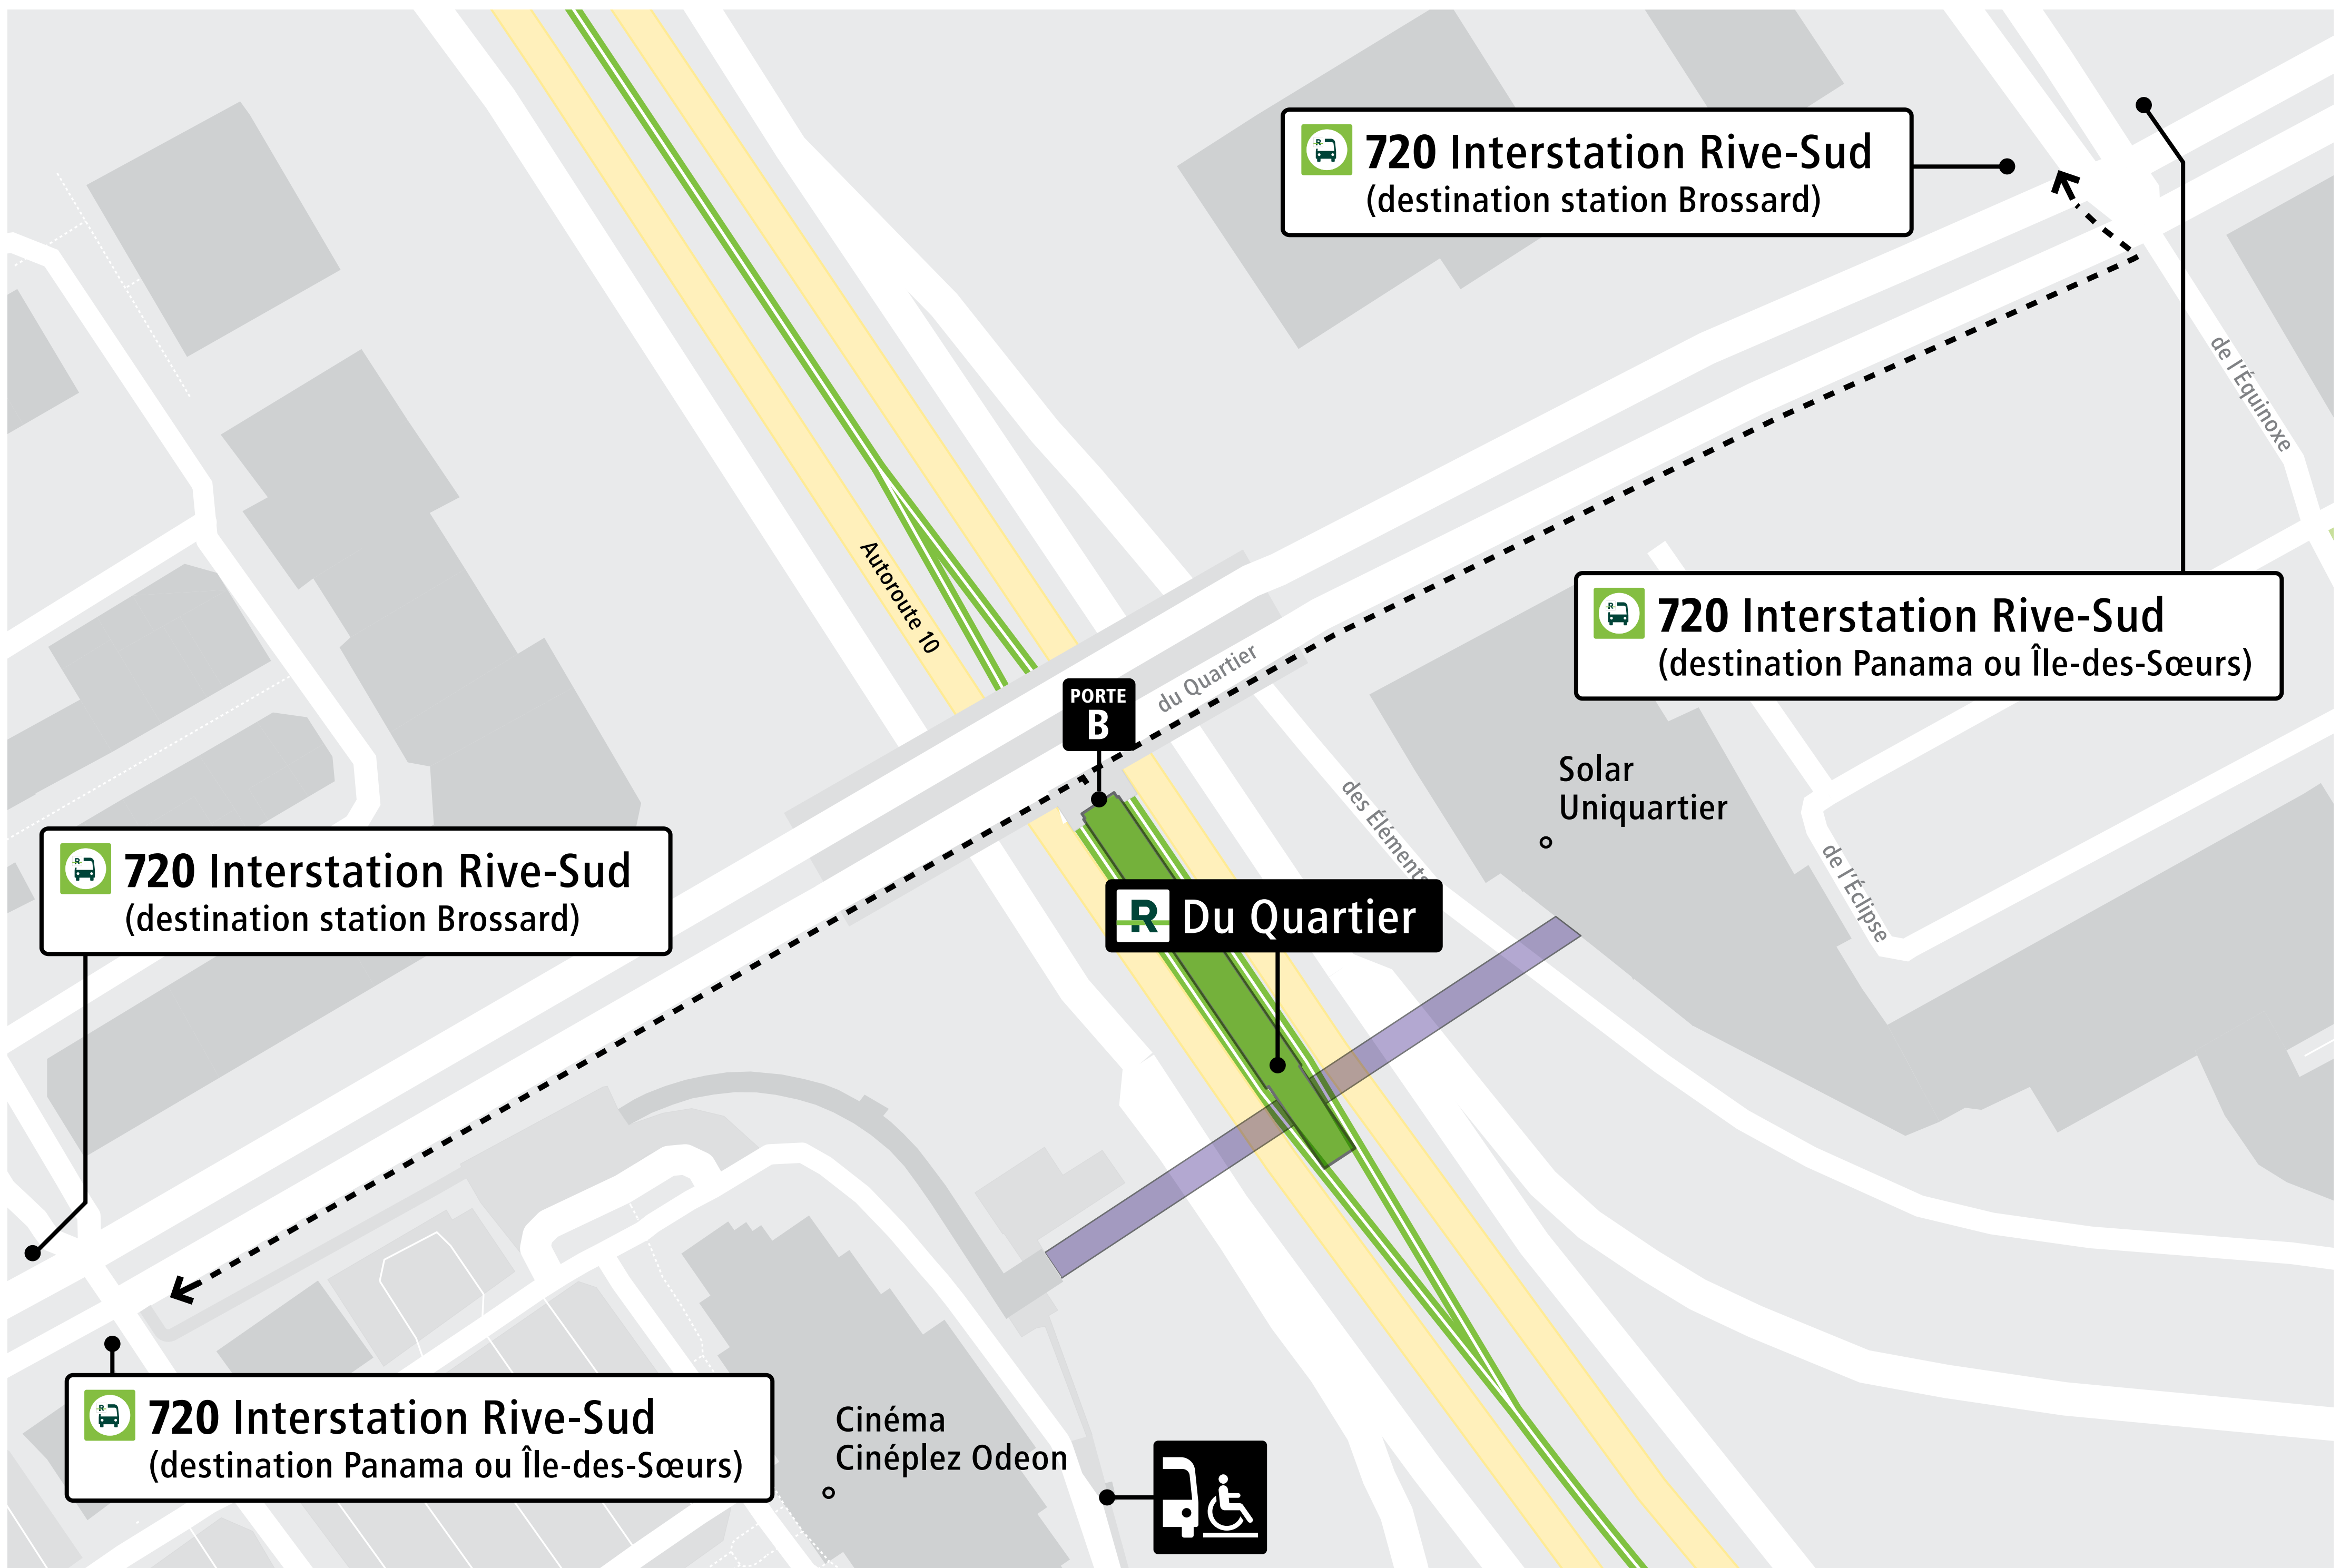

# Station Du Quartier

## LÉGENDE

- - Parcours piéton vers navette
- Station REM
- Transport adapté (sur demande seulement)

# Du Quartier station

## LEGEND

- - Pedestrian route to shuttle
-  REM station
-  Adapted transportation (on request only)