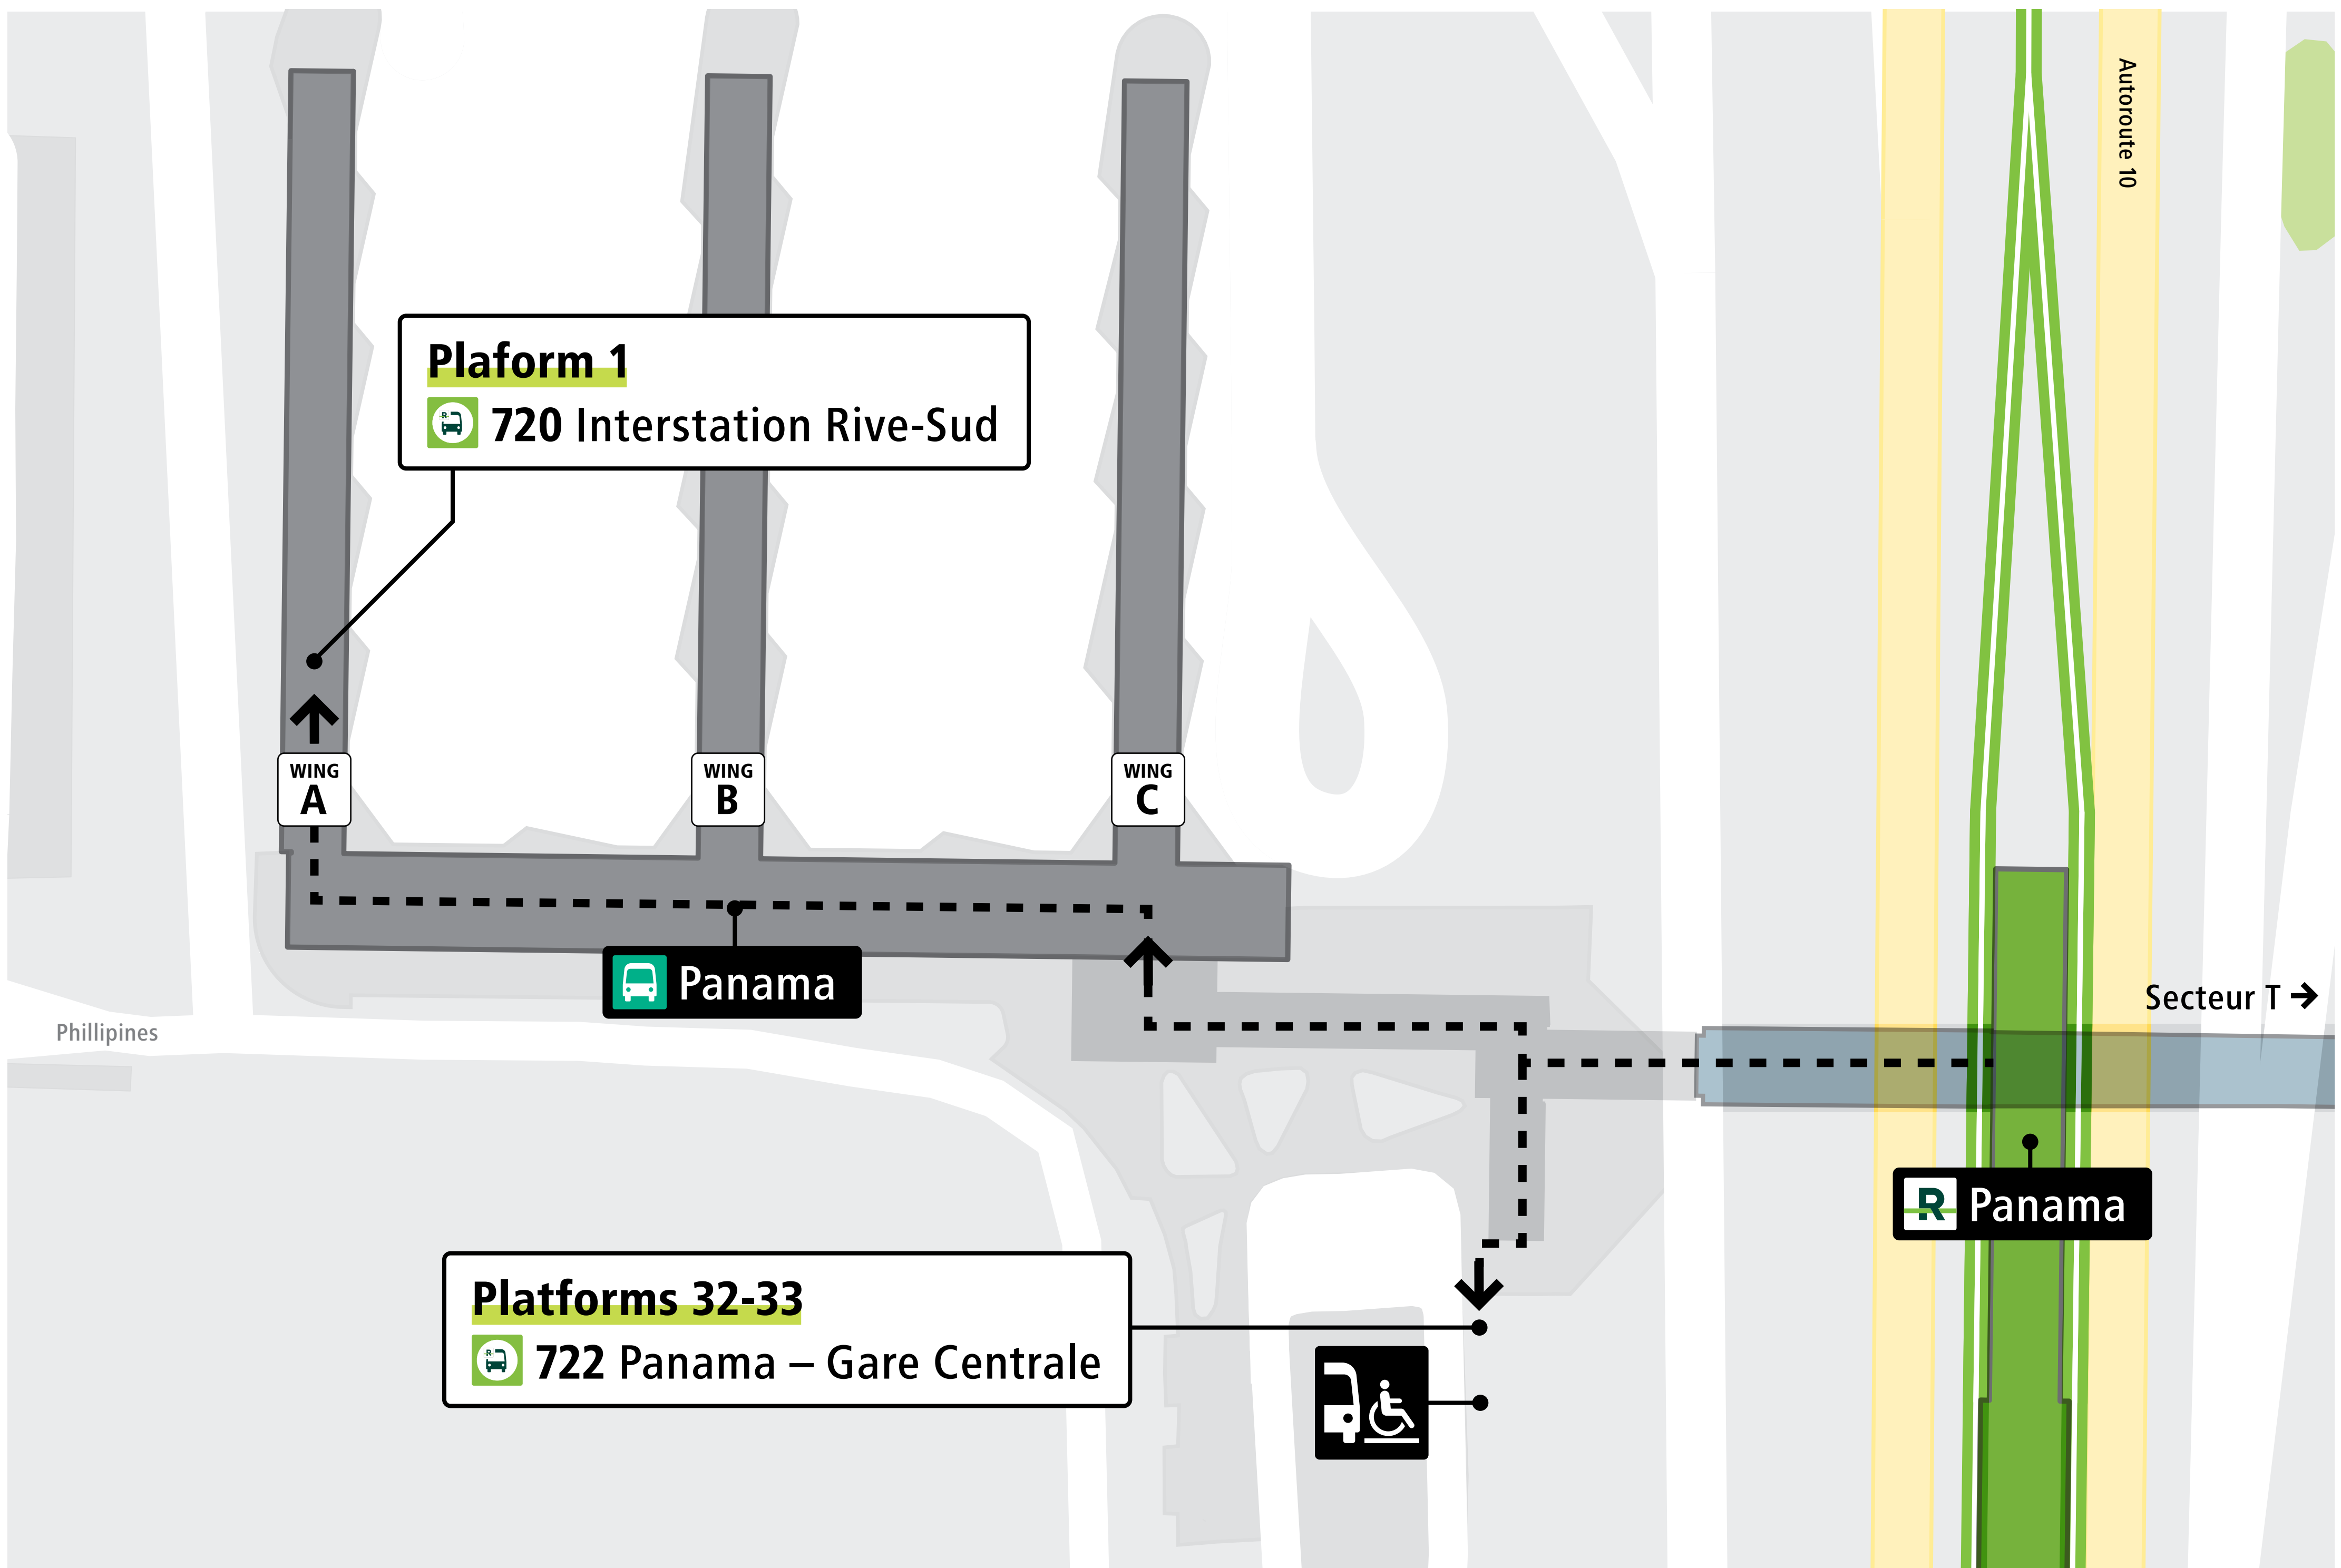

Station Panama

LÉGENDE

-- Parcours piéton vers navette

 Station REM

 Accès sous viaduc

 Transport adapté (sur demande seulement)

 Terminus d'autobus

Panama station

LEGEND

- - Pedestrian route to shuttle
- REM station
- Access under viaduct
- Adapted transportation (on request only)
- Bus terminal