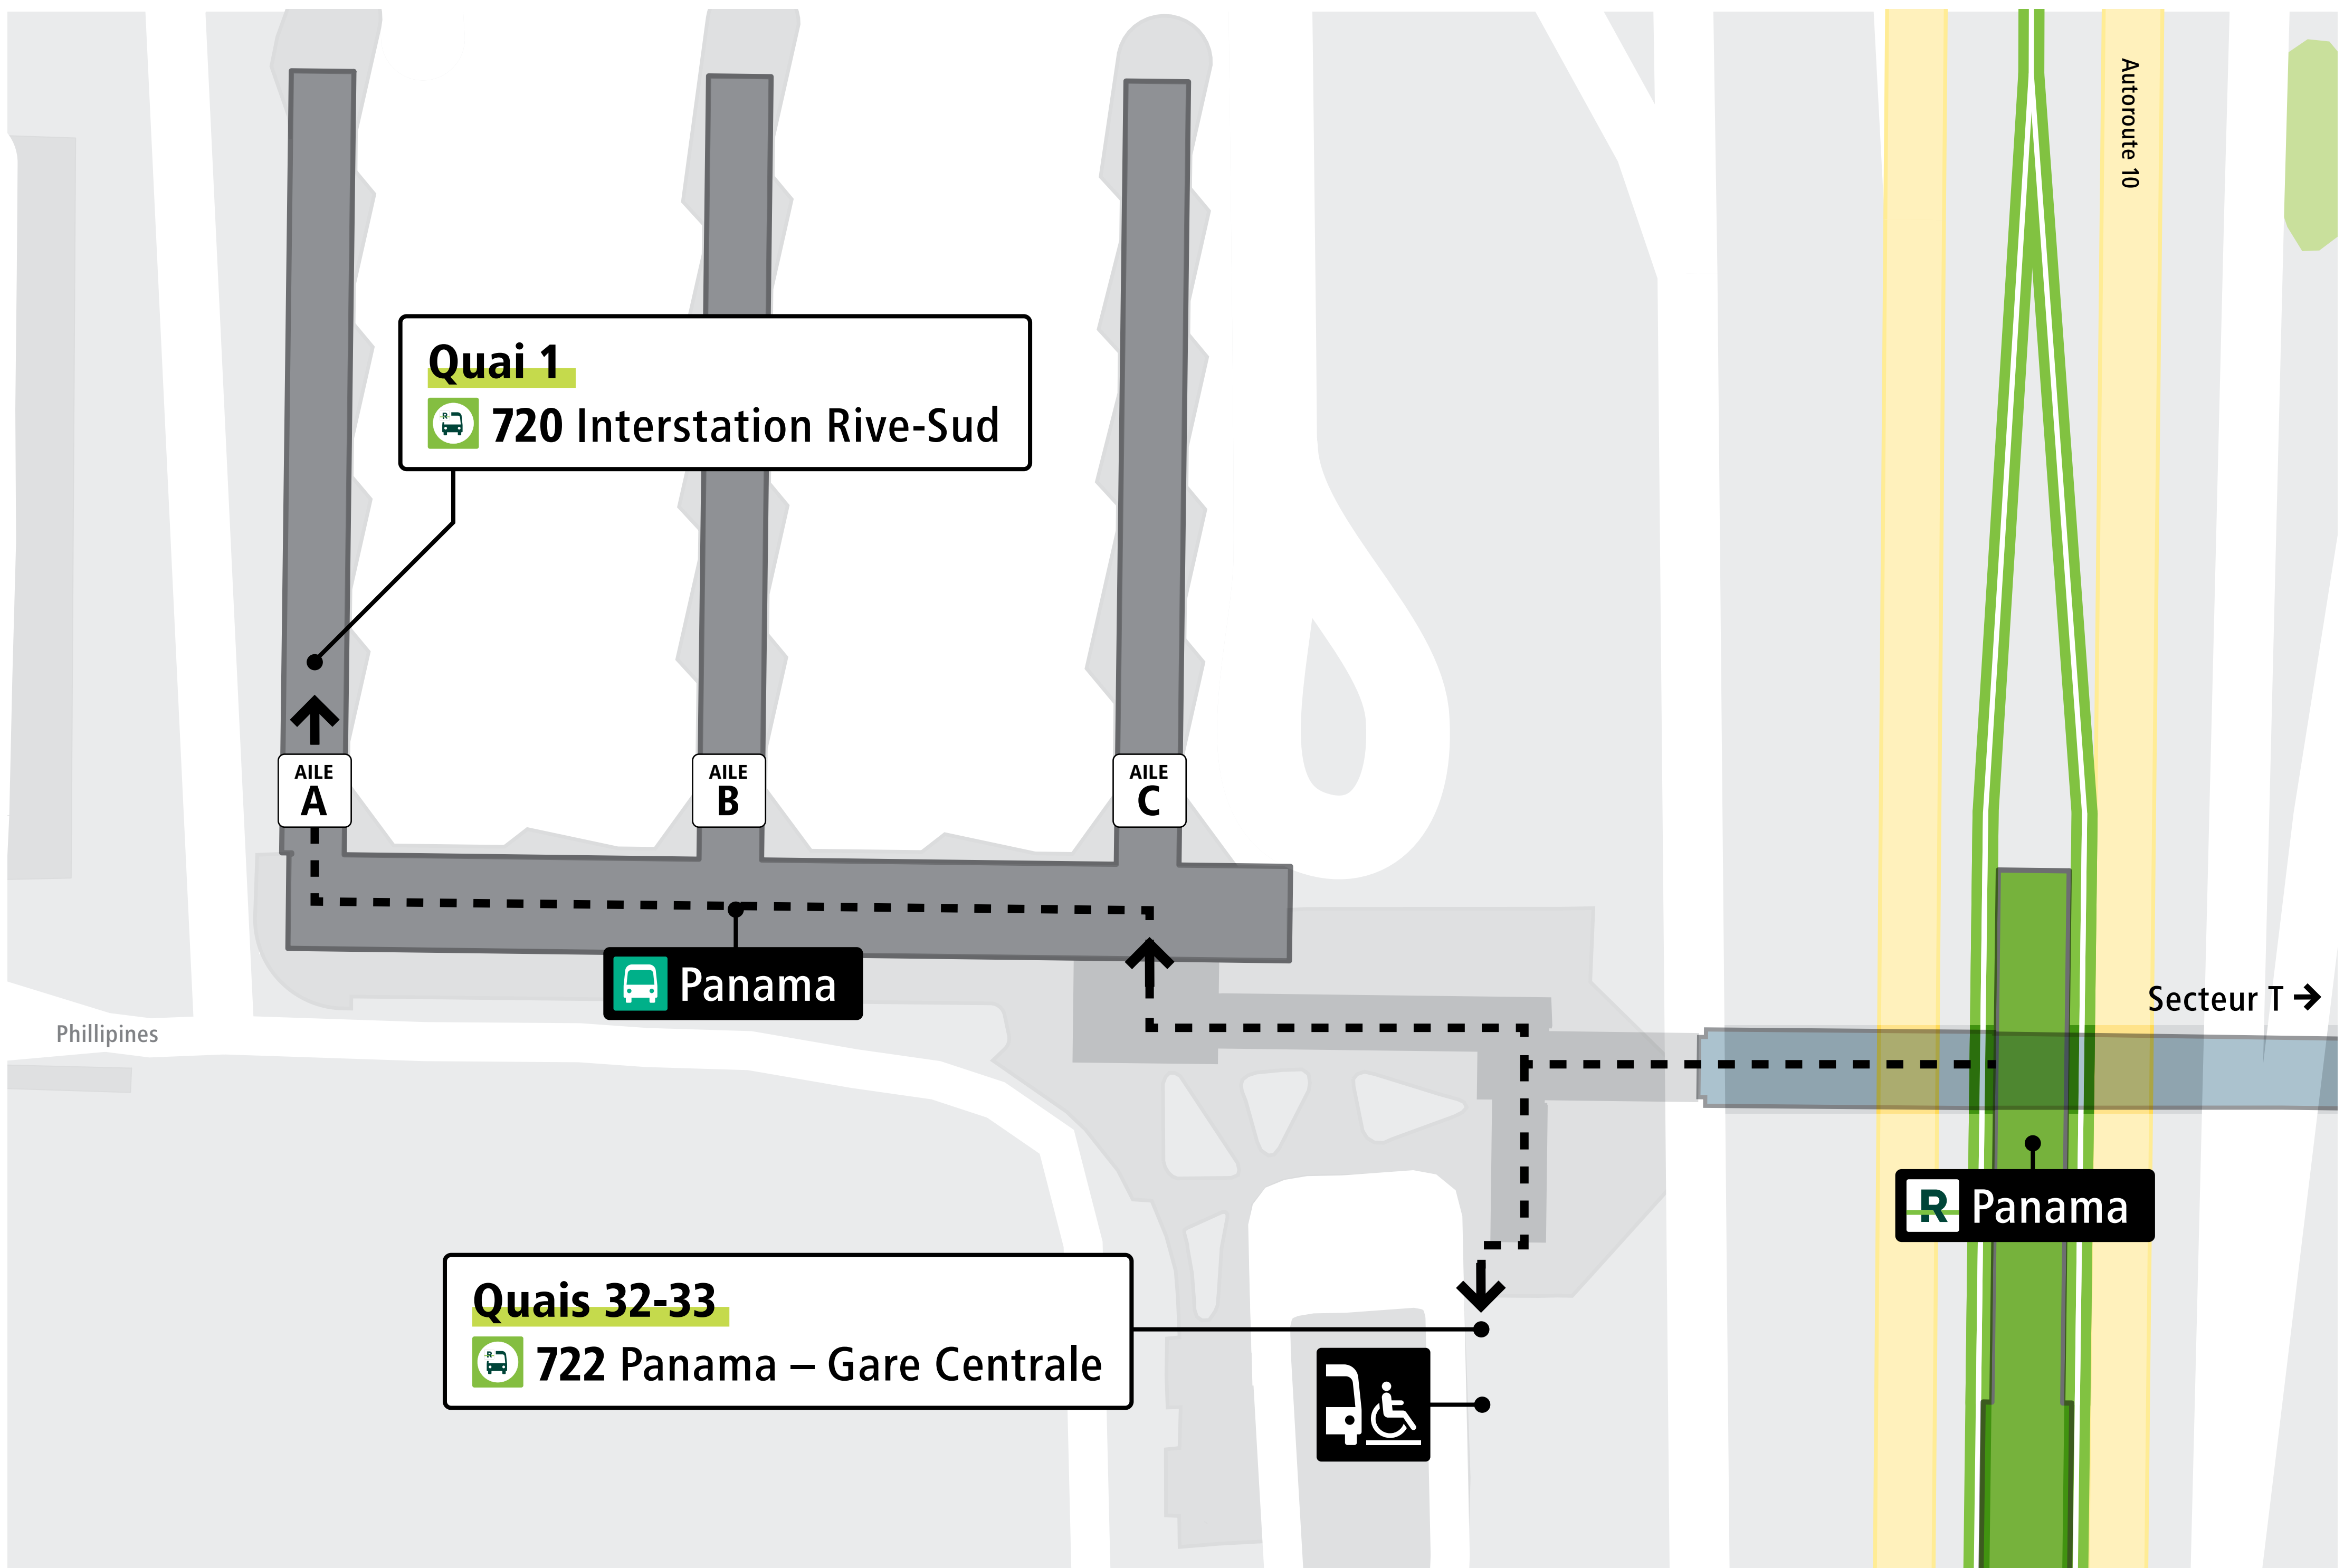

Station Panama

LÉGENDE

-- Parcours piéton vers navette

 Station REM

 Accès sous viaduc

 Transport adapté (sur demande seulement)

 Terminus d'autobus

Panama station

LEGEND

- - Pedestrian route to shuttle
- REM station
- Access under viaduct
- Adapted transportation (on request only)
- Bus terminal