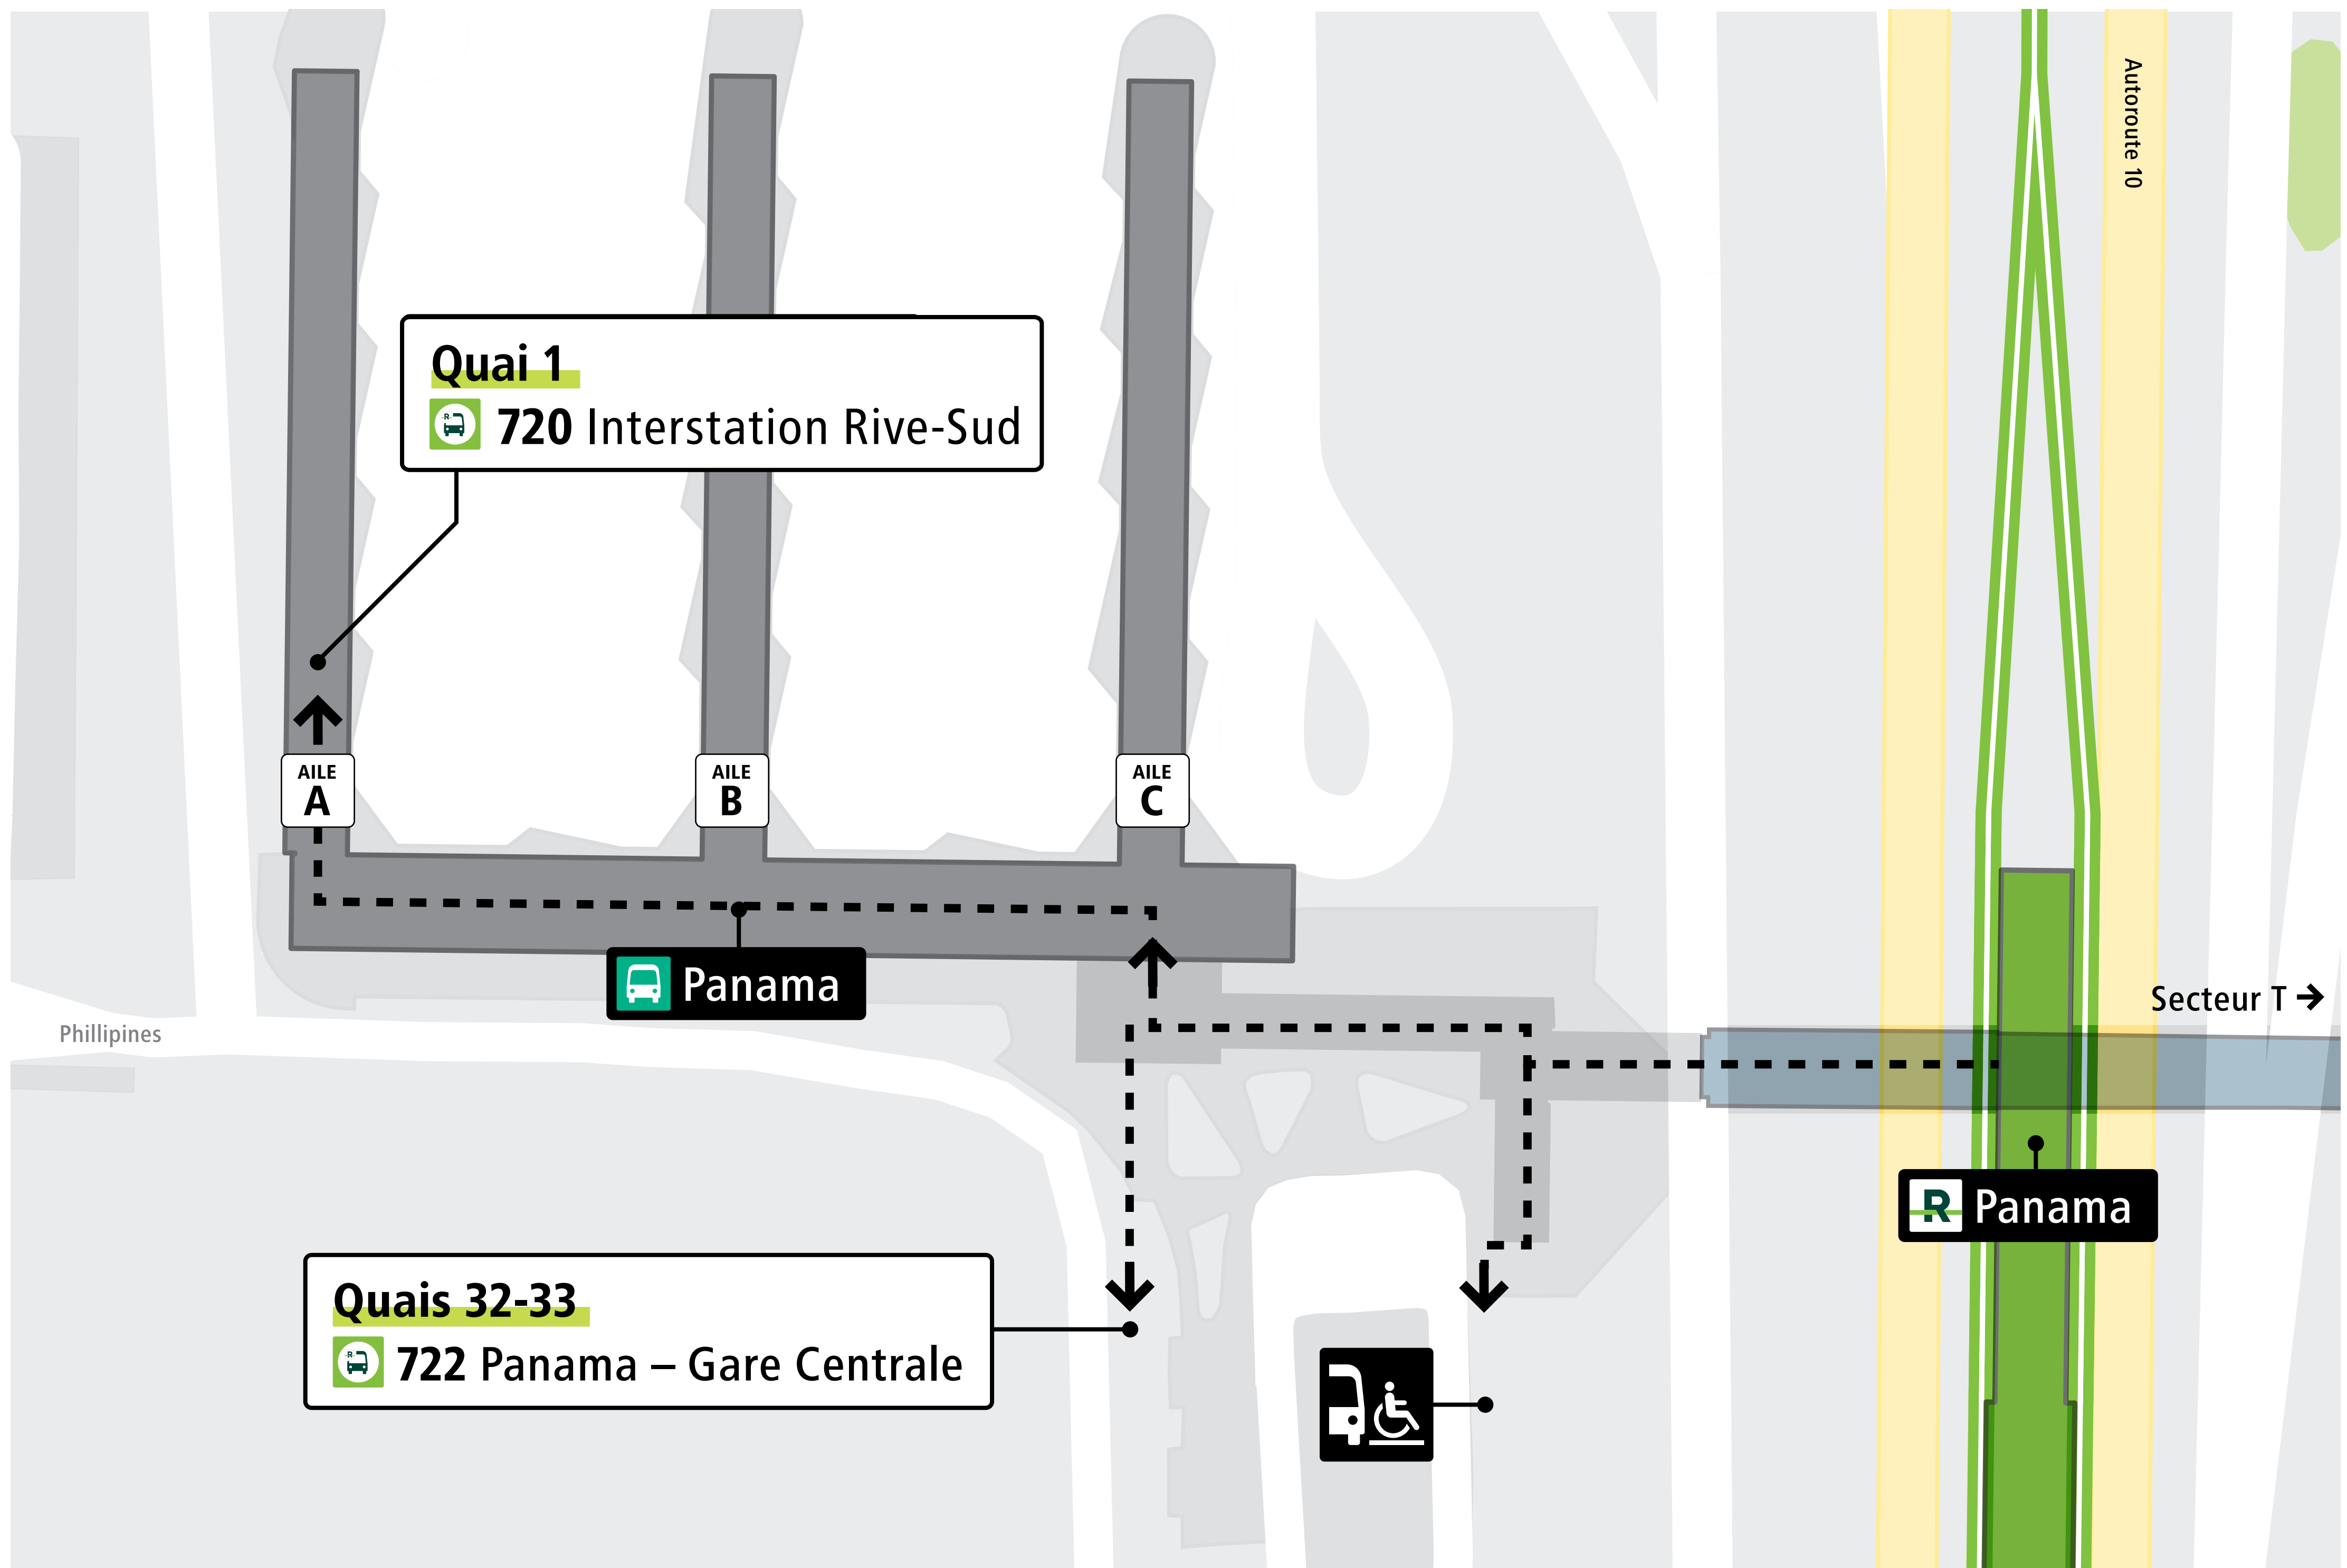

Station Panama

LÉGENDE

- - Parcours piéton vers navette
- Station REM
- Accès sous viaduc
- Transport adapté (sur demande seulement)
- Terminus d'autobus

Panama station

LEGEND

- - Pedestrian route to shuttle
-  REM station
-  Access under viaduct
-  Adapted transportation (on request only)
-  Bus terminal