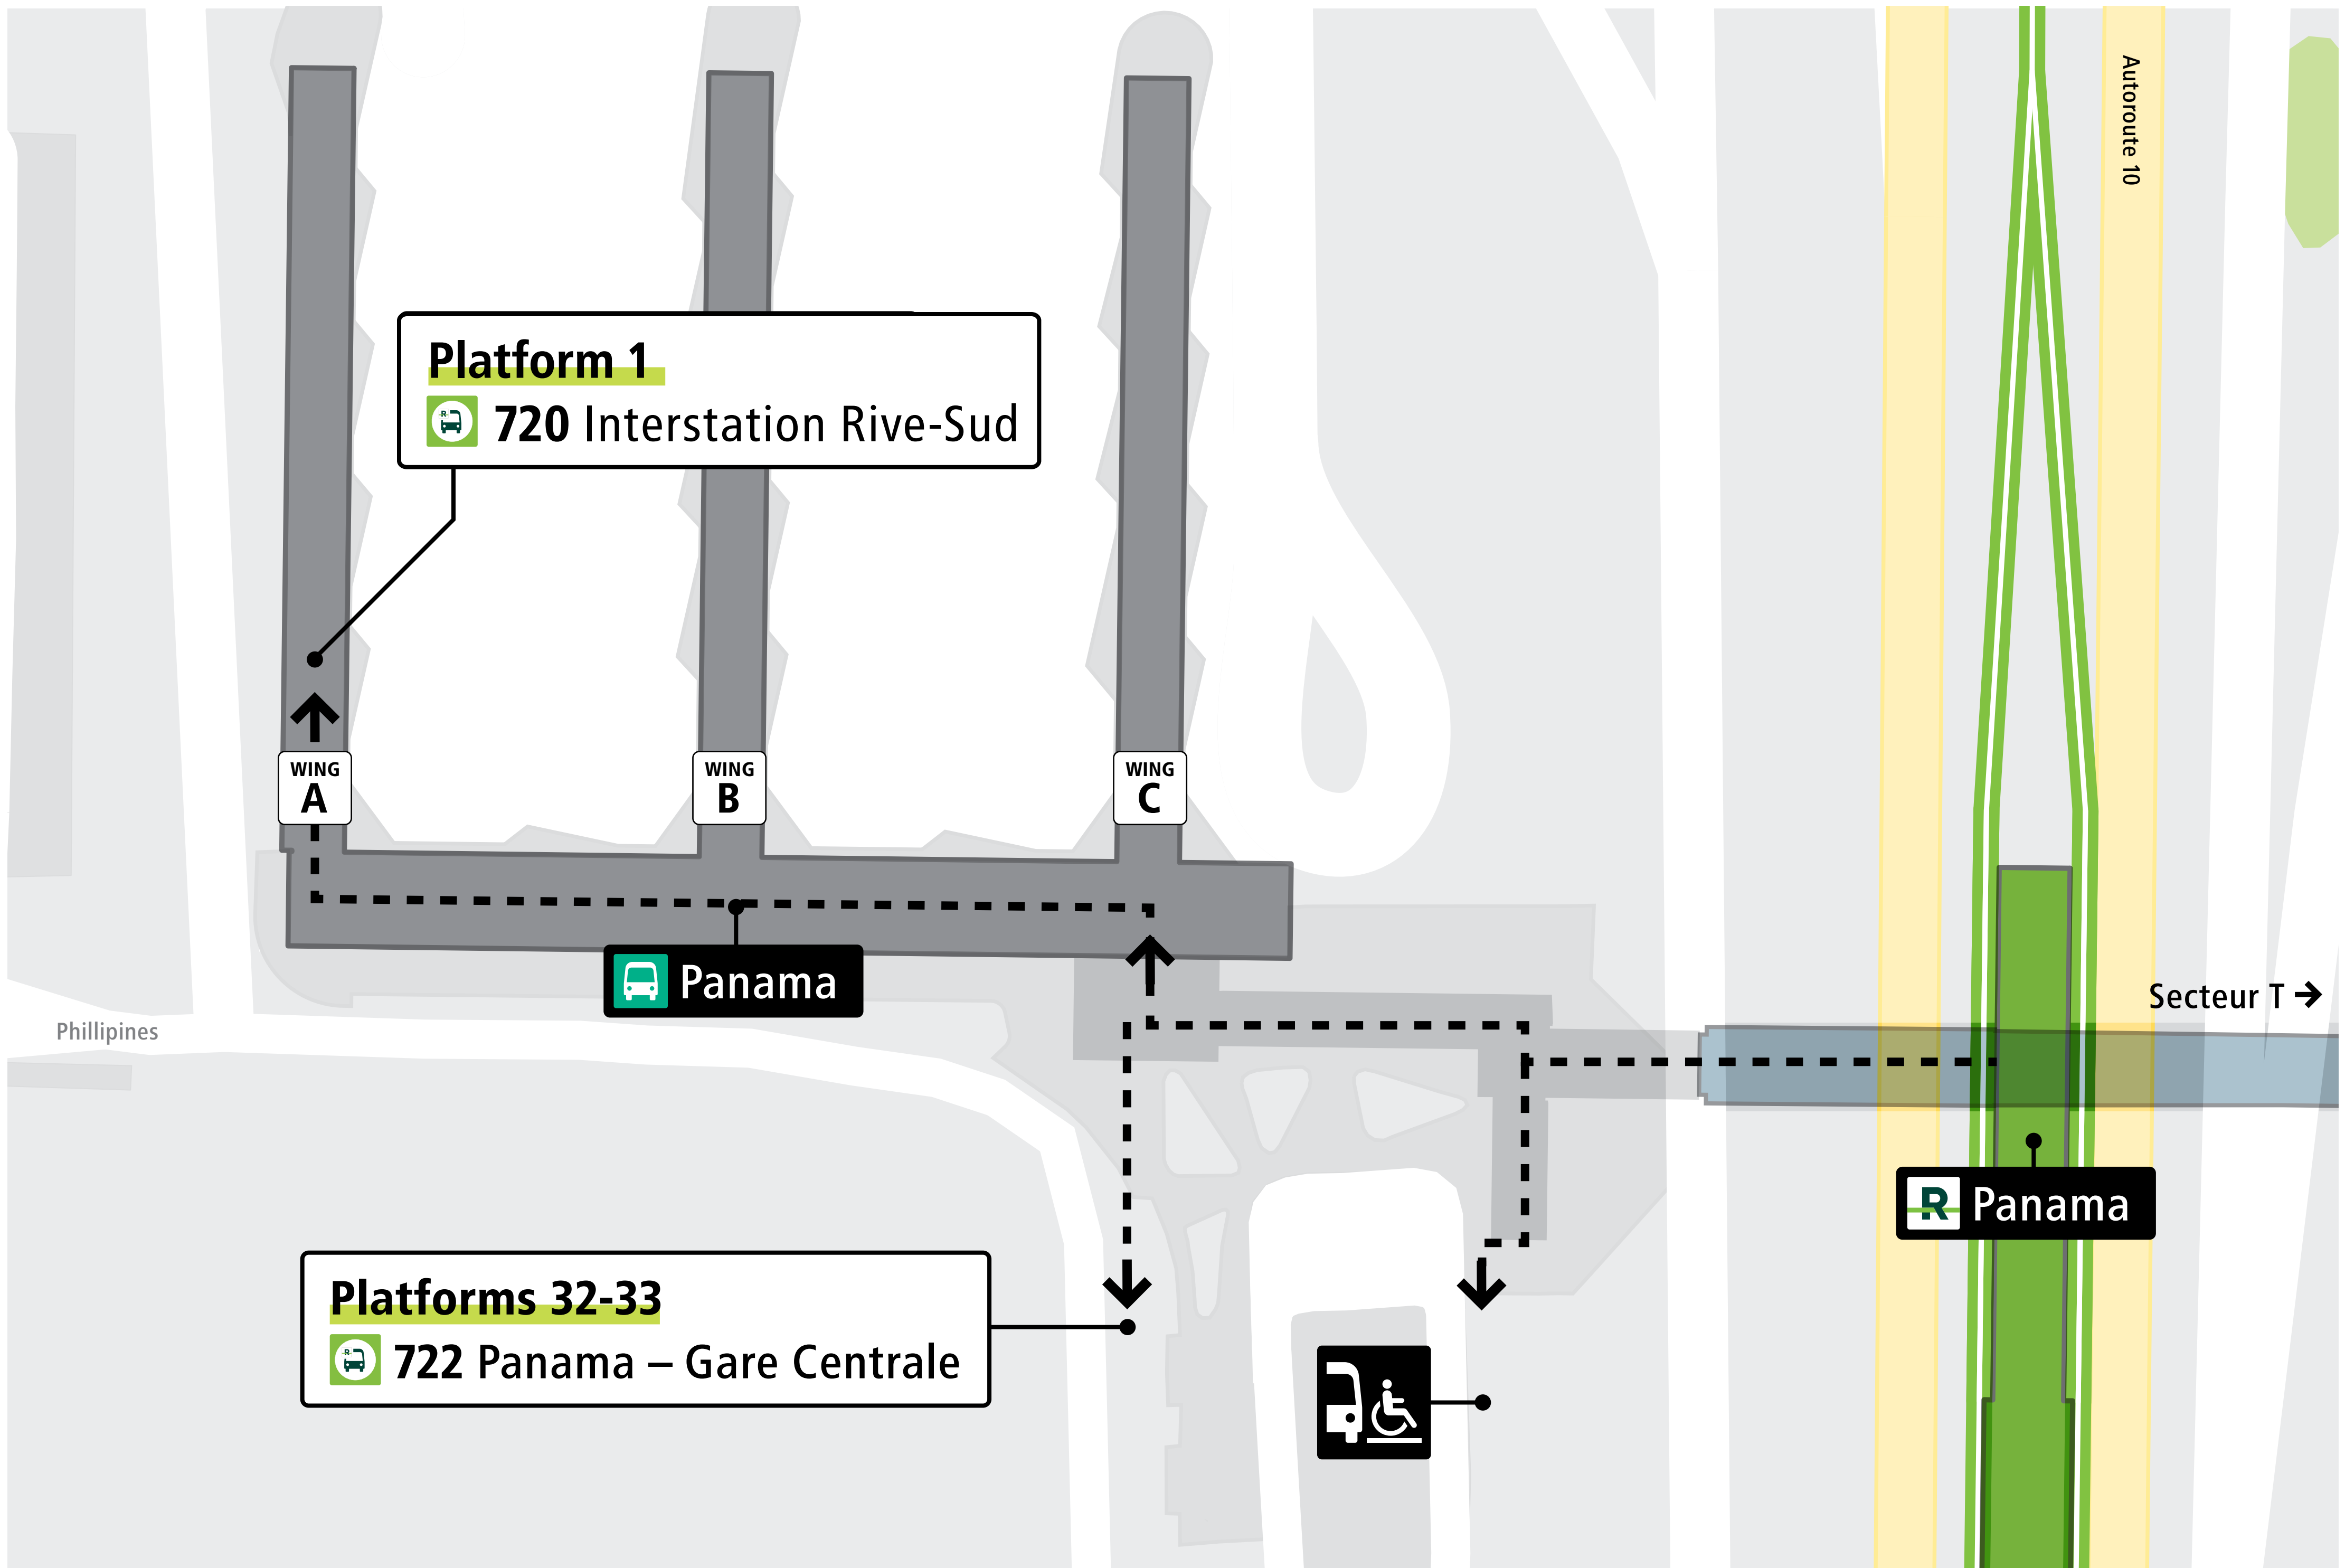

Station Panama

LÉGENDE

- - Parcours piéton vers navette
- Station REM
- Accès sous viaduc
- Transport adapté (sur demande seulement)
- Terminus d'autobus

Panama station

LEGEND

- - Pedestrian route to shuttle
-  REM station
-  Access under viaduct
-  Adapted transportation (on request only)
-  Bus terminal