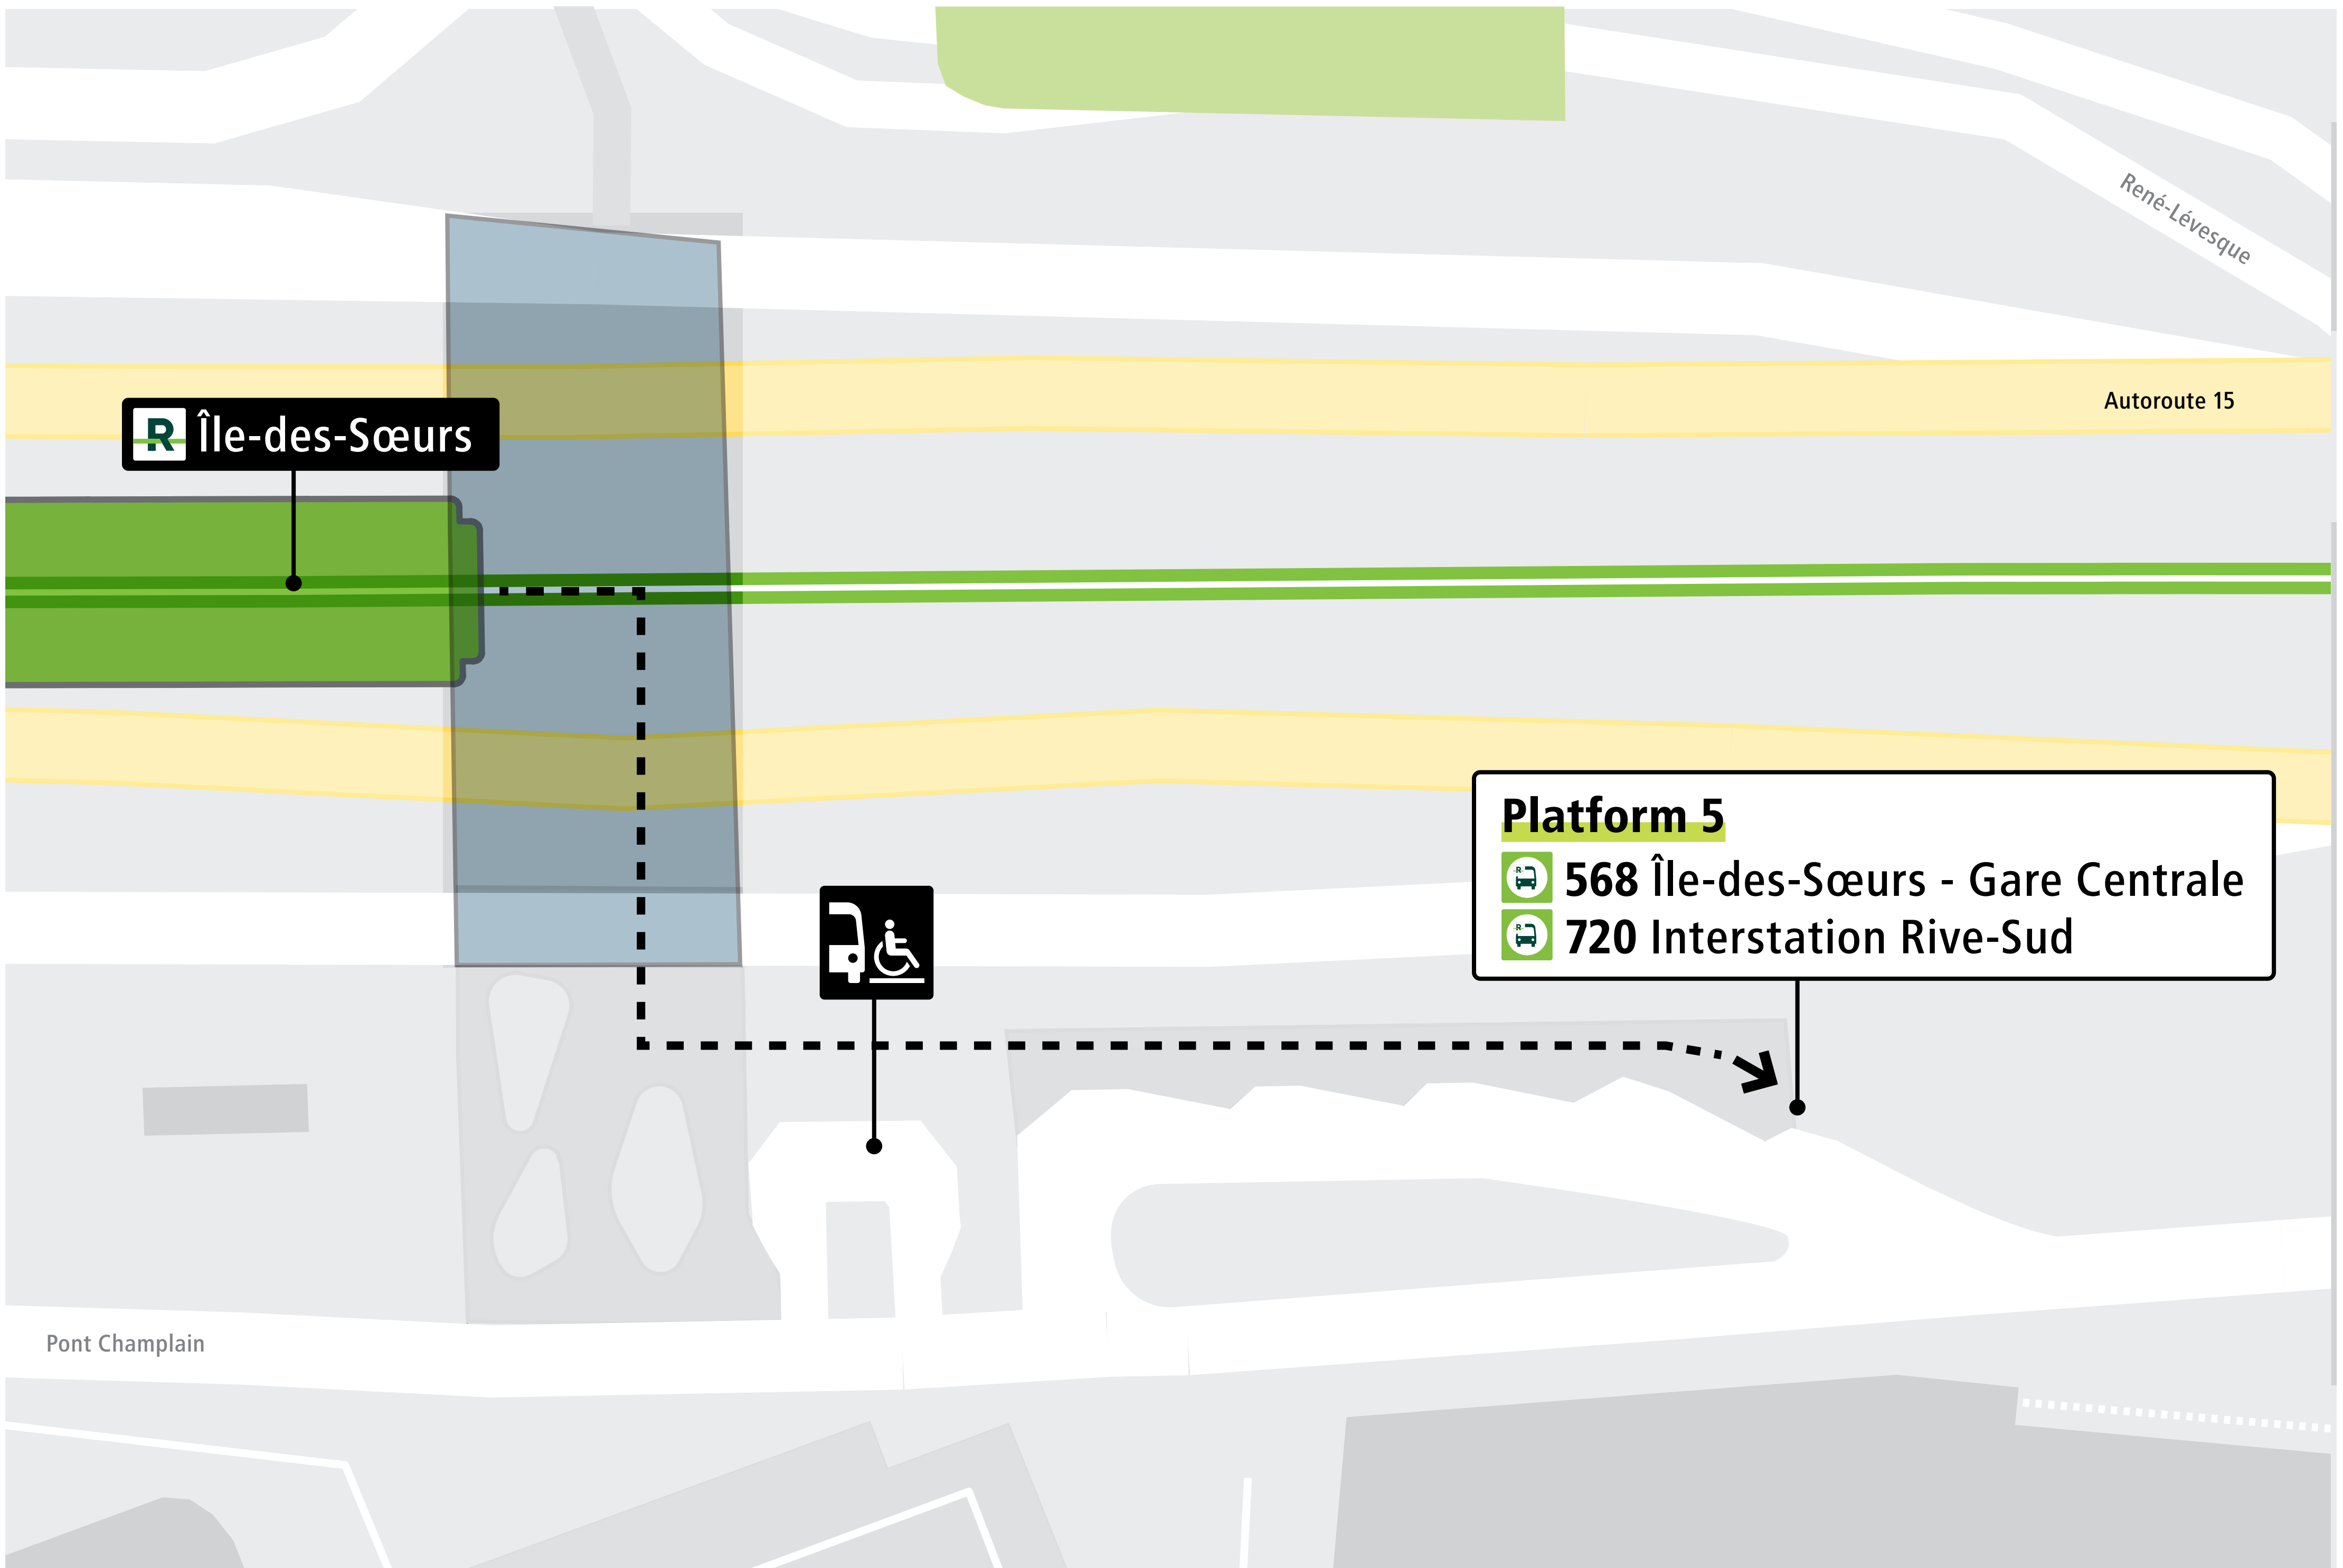

Station Île-des-Sœurs

LÉGENDE

-- Parcours piéton vers navette

 Station REM

 Accès sous viaduc

 Transport adapté (sur demande seulement)

Île-des-Sœurs station

LEGEND

-- Pedestrian route to shuttle

 REM station

 Access under viaduct

 Adapted transportation (on request only)