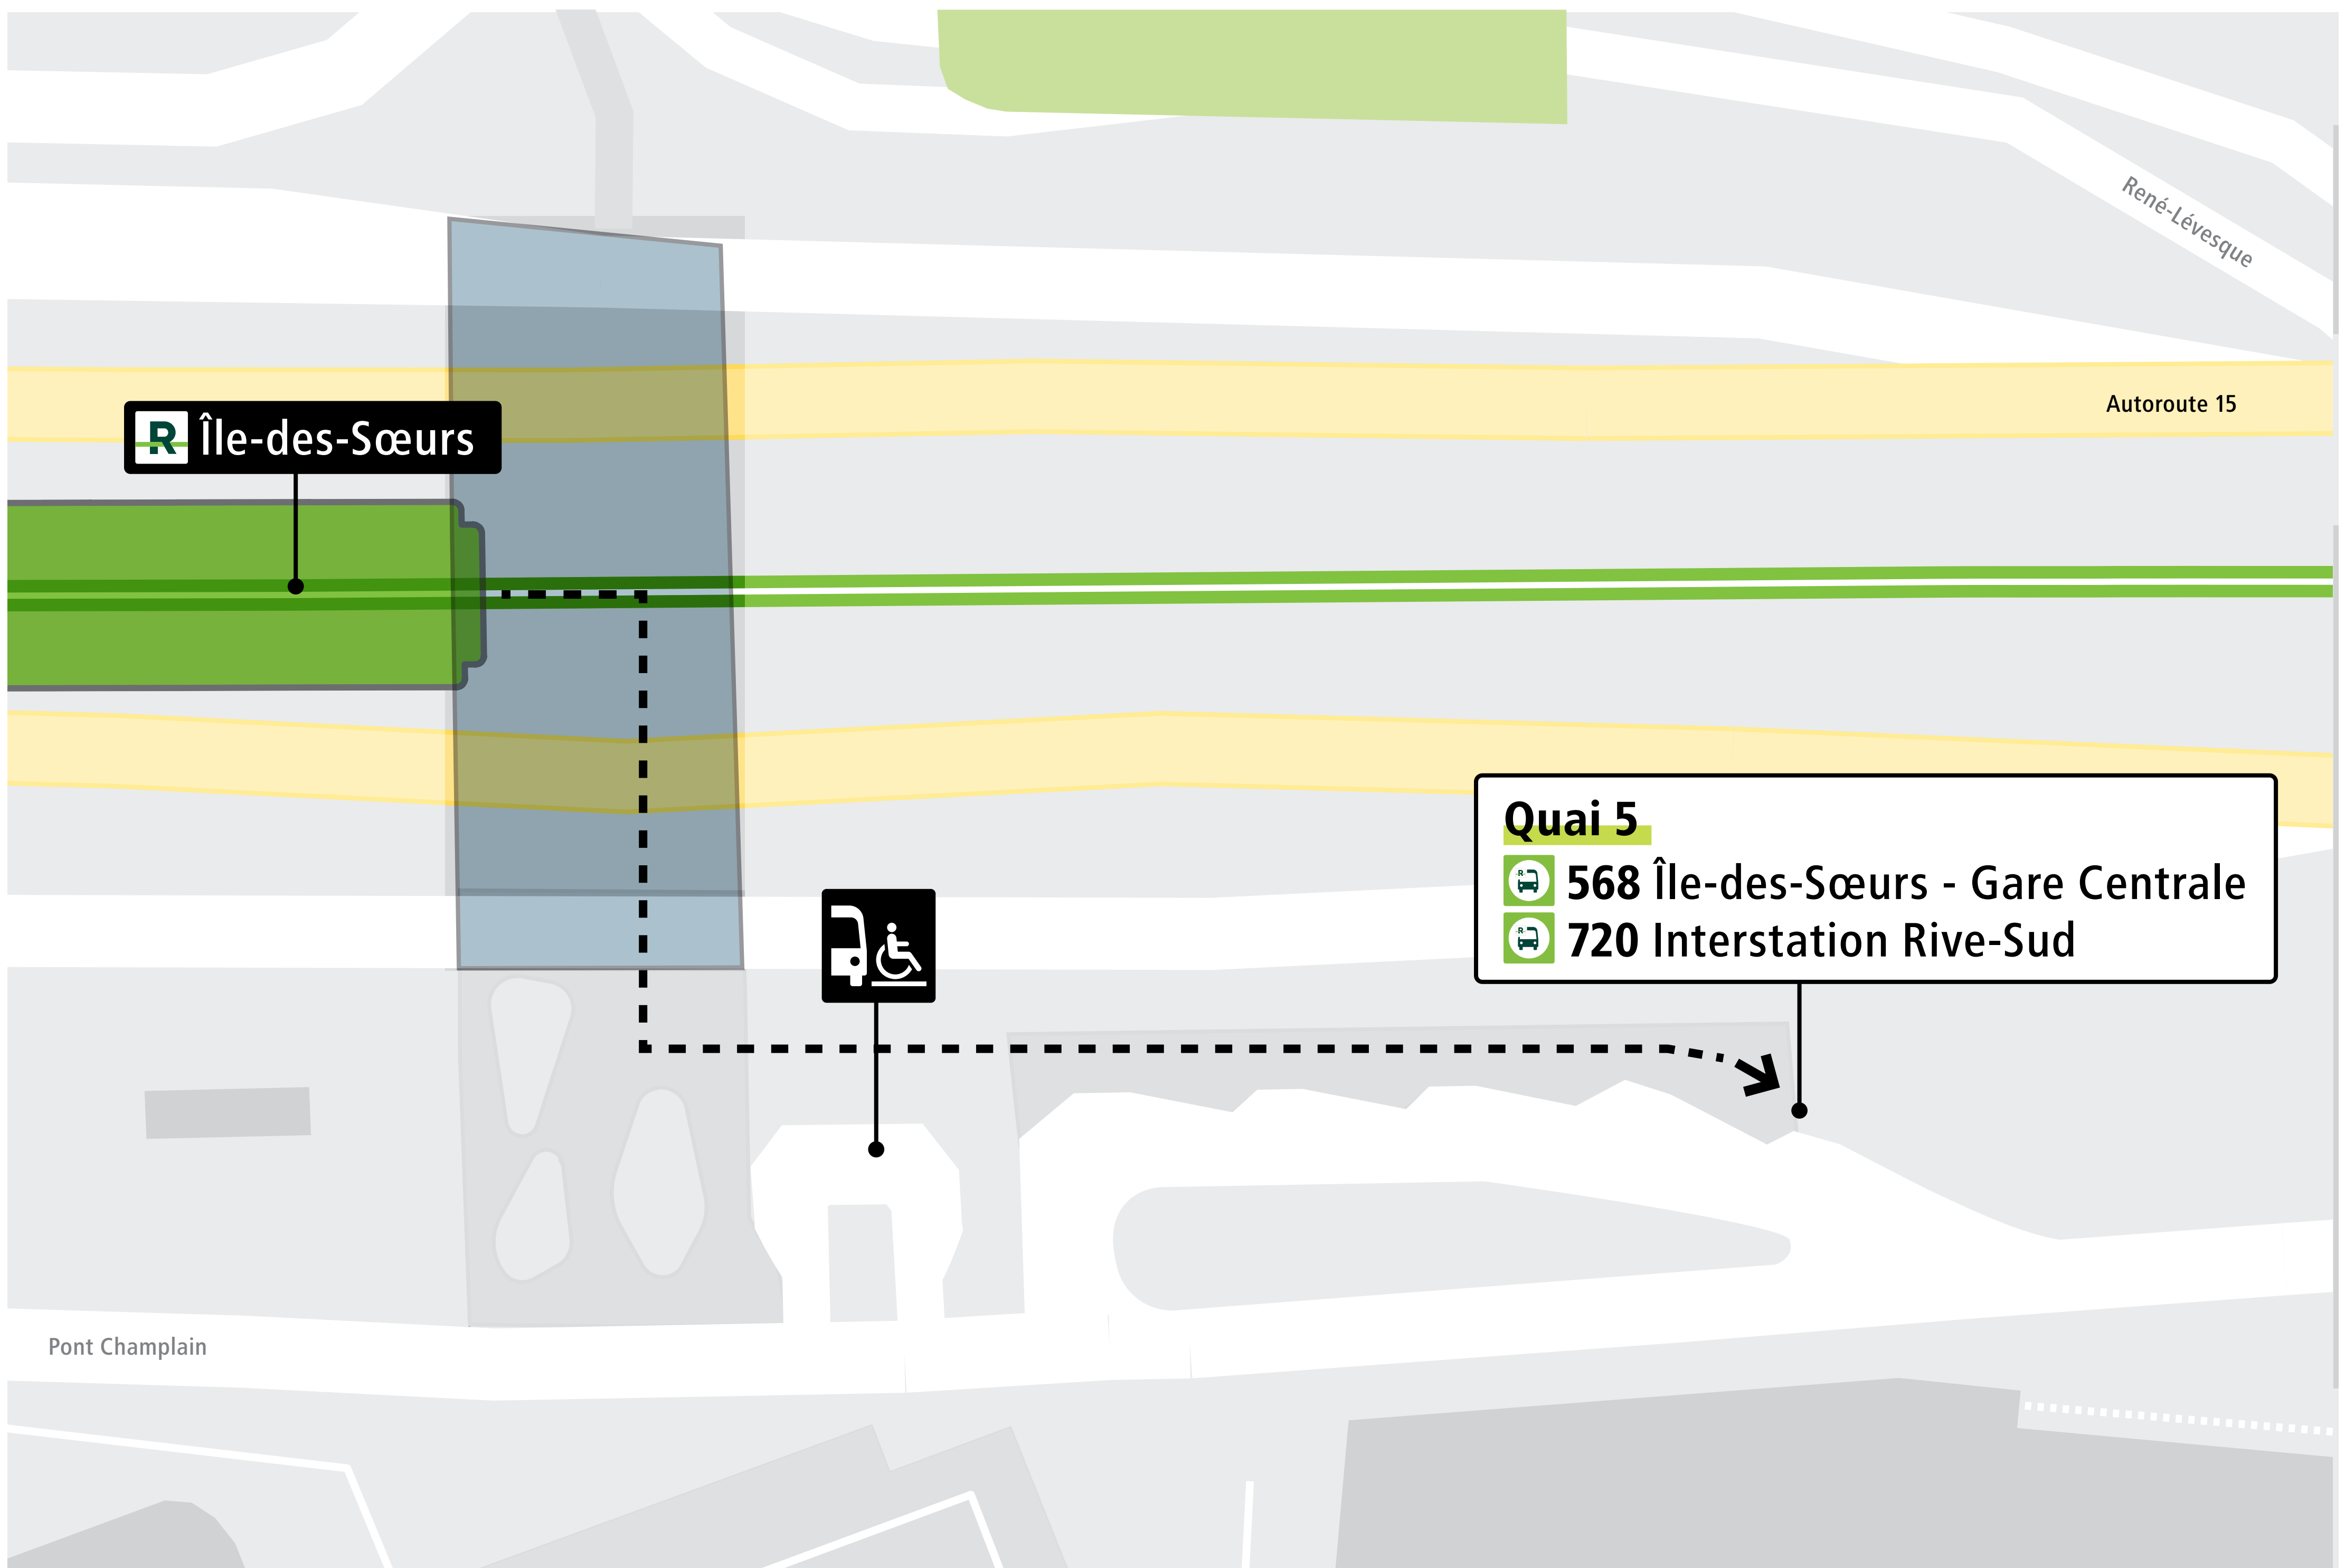

Station Île-des-Sœurs

LÉGENDE

-- Parcours piéton vers navette

 Station REM

 Accès sous viaduc

 Transport adapté (sur demande seulement)

Île-des-Sœurs station

LEGEND

-- Pedestrian route to shuttle

 REM station

 Access under viaduct

 Adapted transportation (on request only)