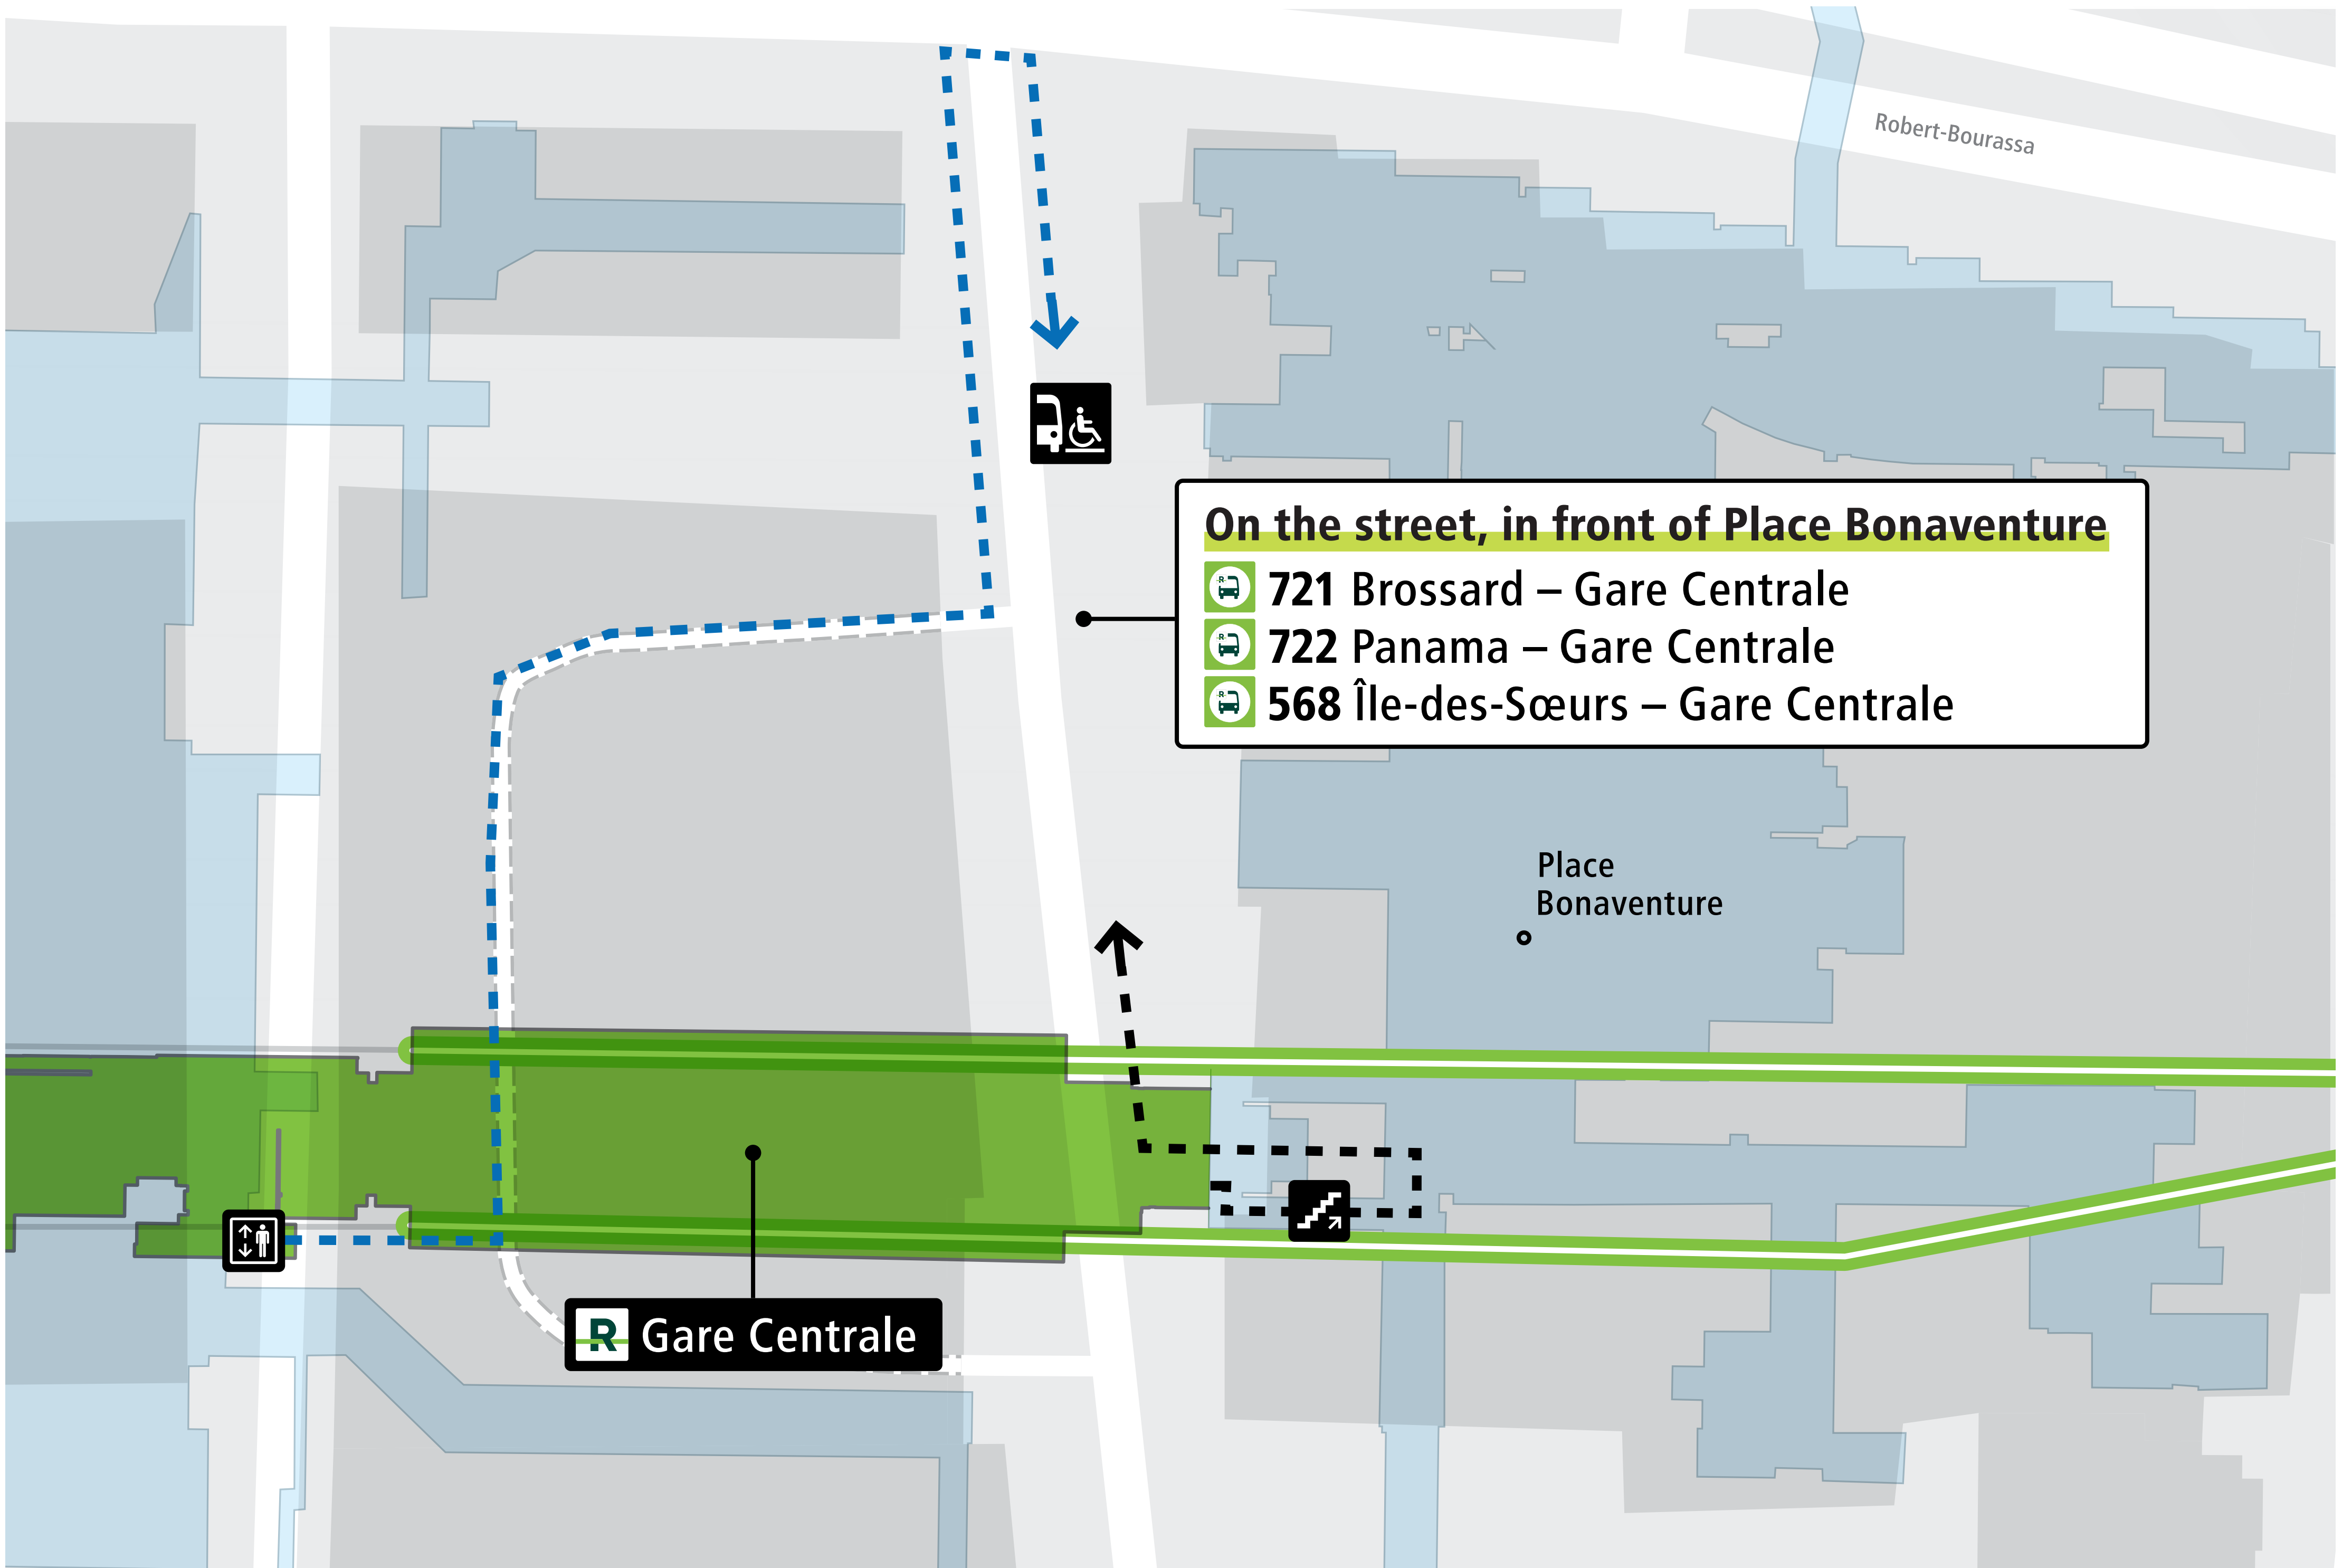

Station Gare Centrale

LÉGENDE

- - Parcours piéton vers navette

- - Parcours accessible vers navette

 Station REM

 Accès souterrain

 Escaliers

 Ascenseur

Gare Centrale station

LEGEND

- - Pedestrian route to shuttle

- - Accessible route to shuttle

REM station

Underground access

Stairs

Elevator