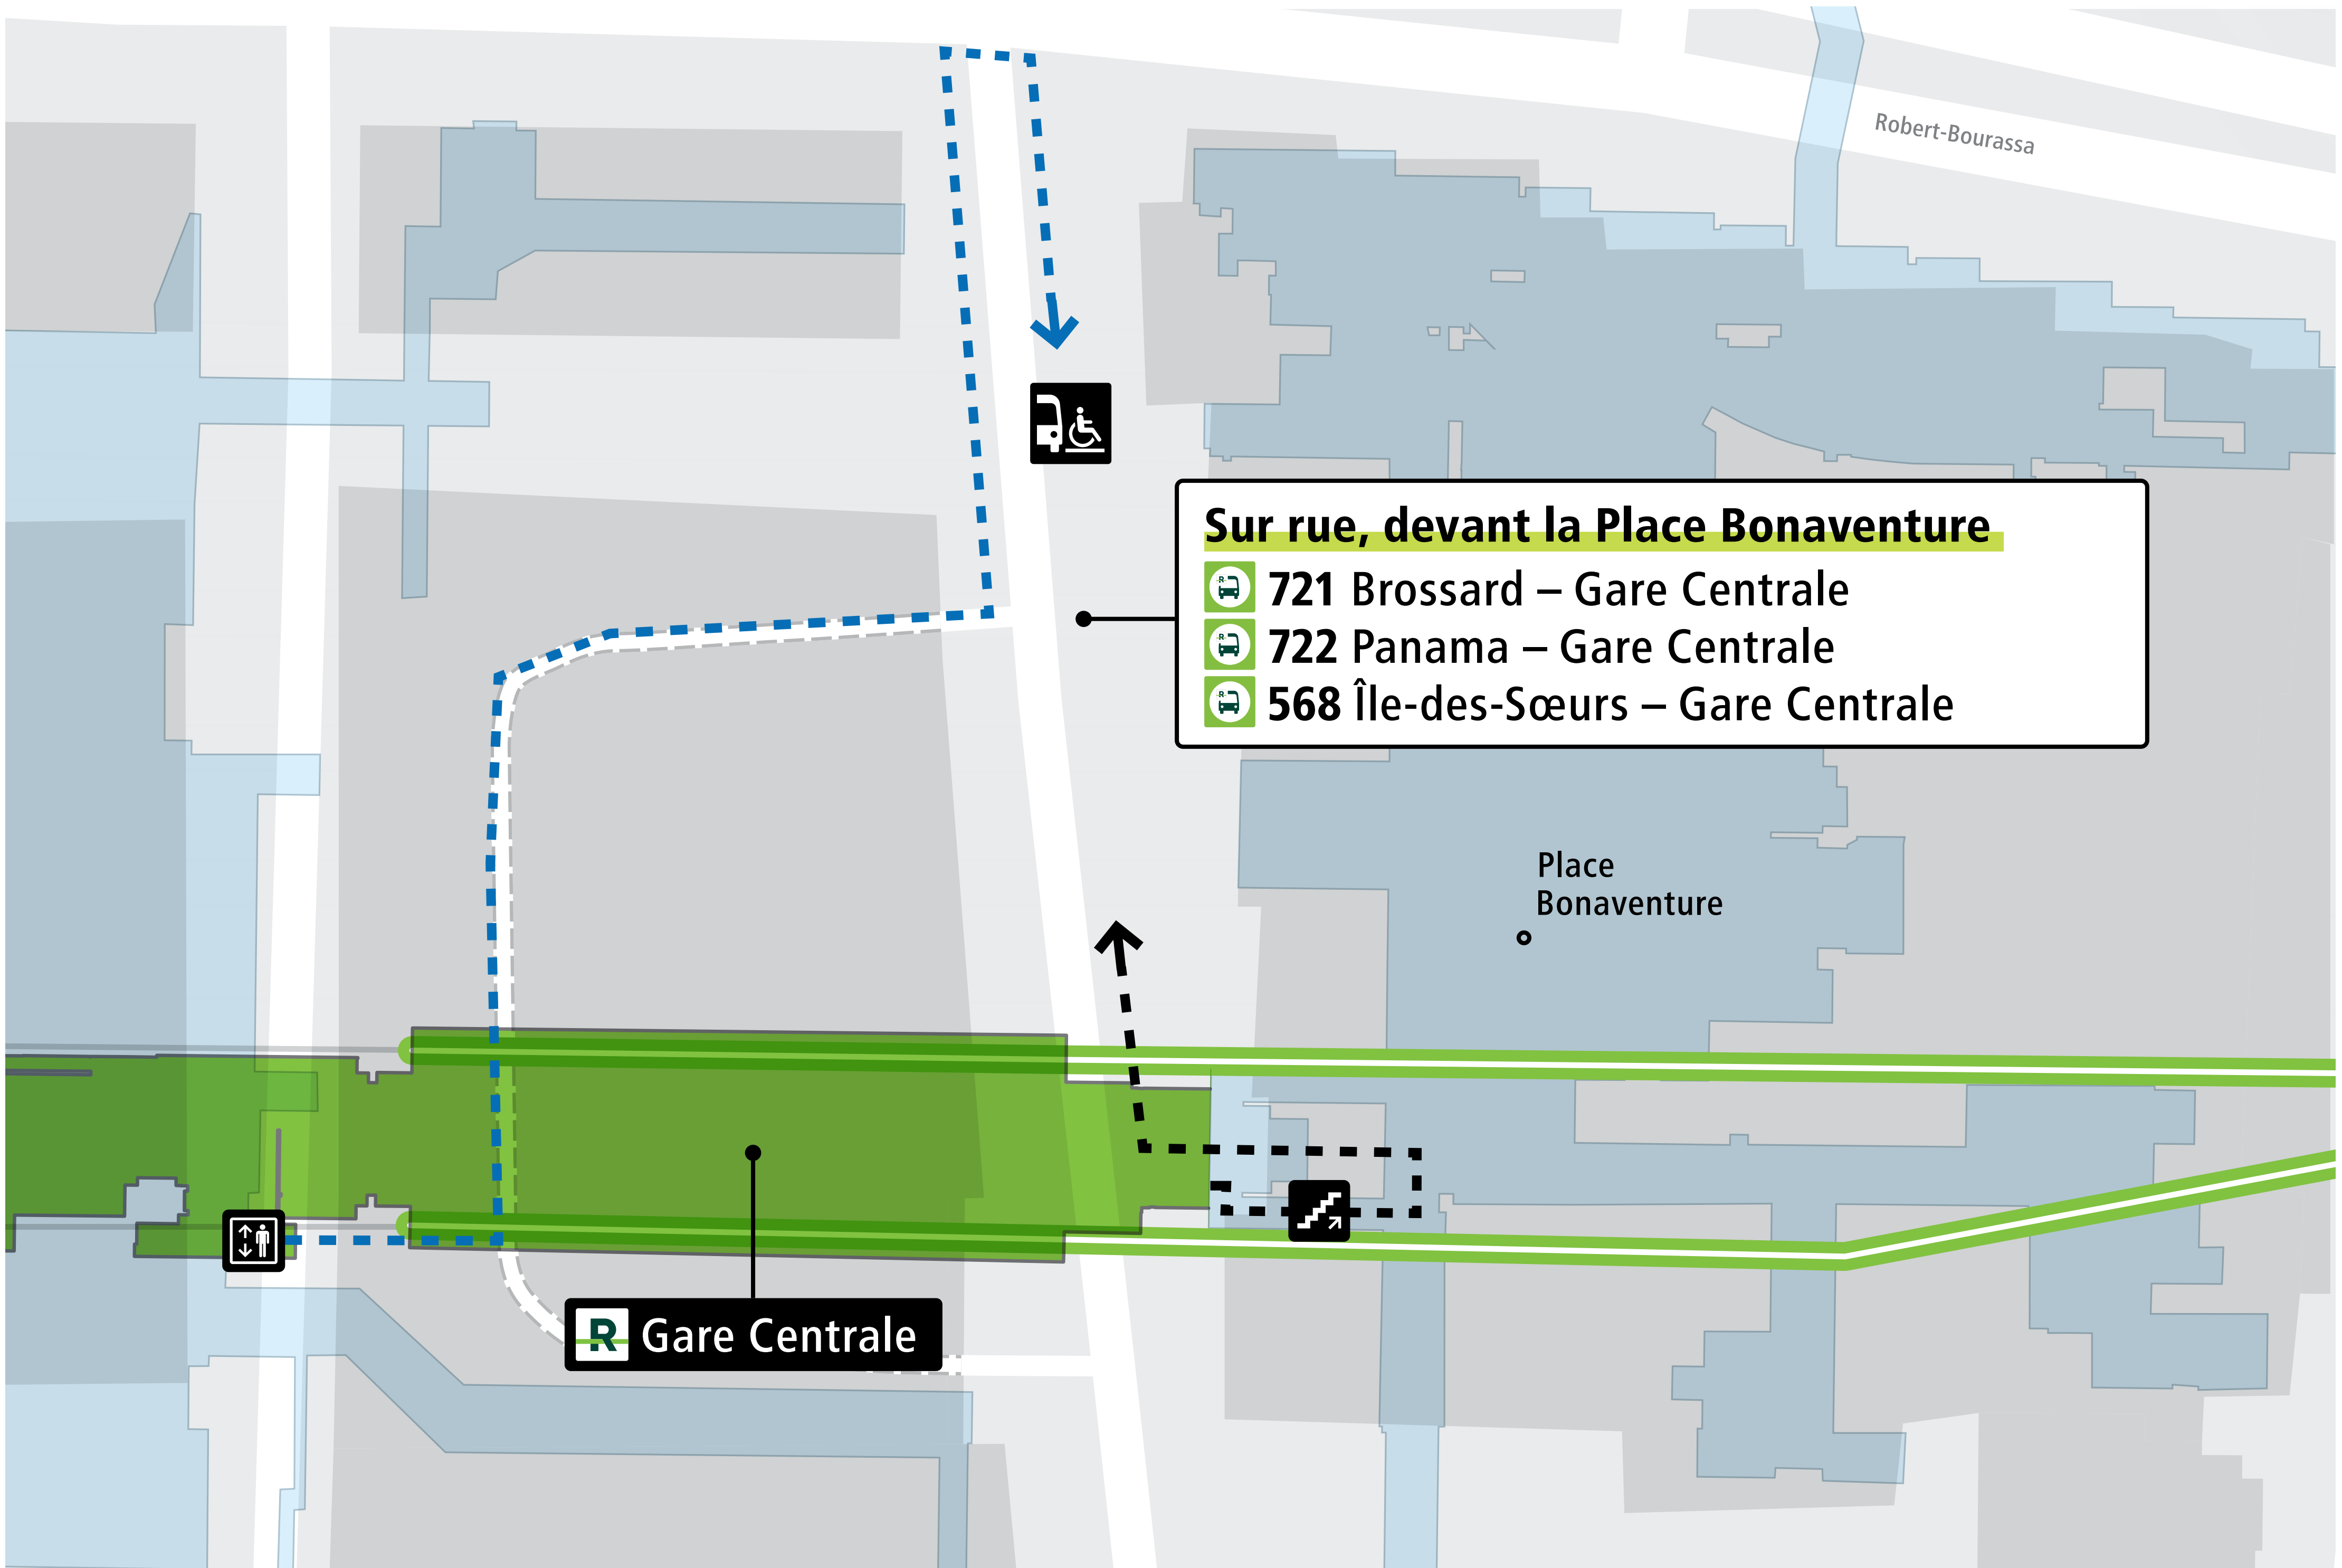

Station Gare Centrale

LÉGENDE

- - Parcours piéton vers navette

- - Parcours accessible vers navette

 Station REM

 Accès souterrain

 Escaliers

 Ascenseur

Gare Centrale station

LEGEND

- - Pedestrian route to shuttle

- - Accessible route to shuttle

REM station

Underground access

Stairs

Elevator