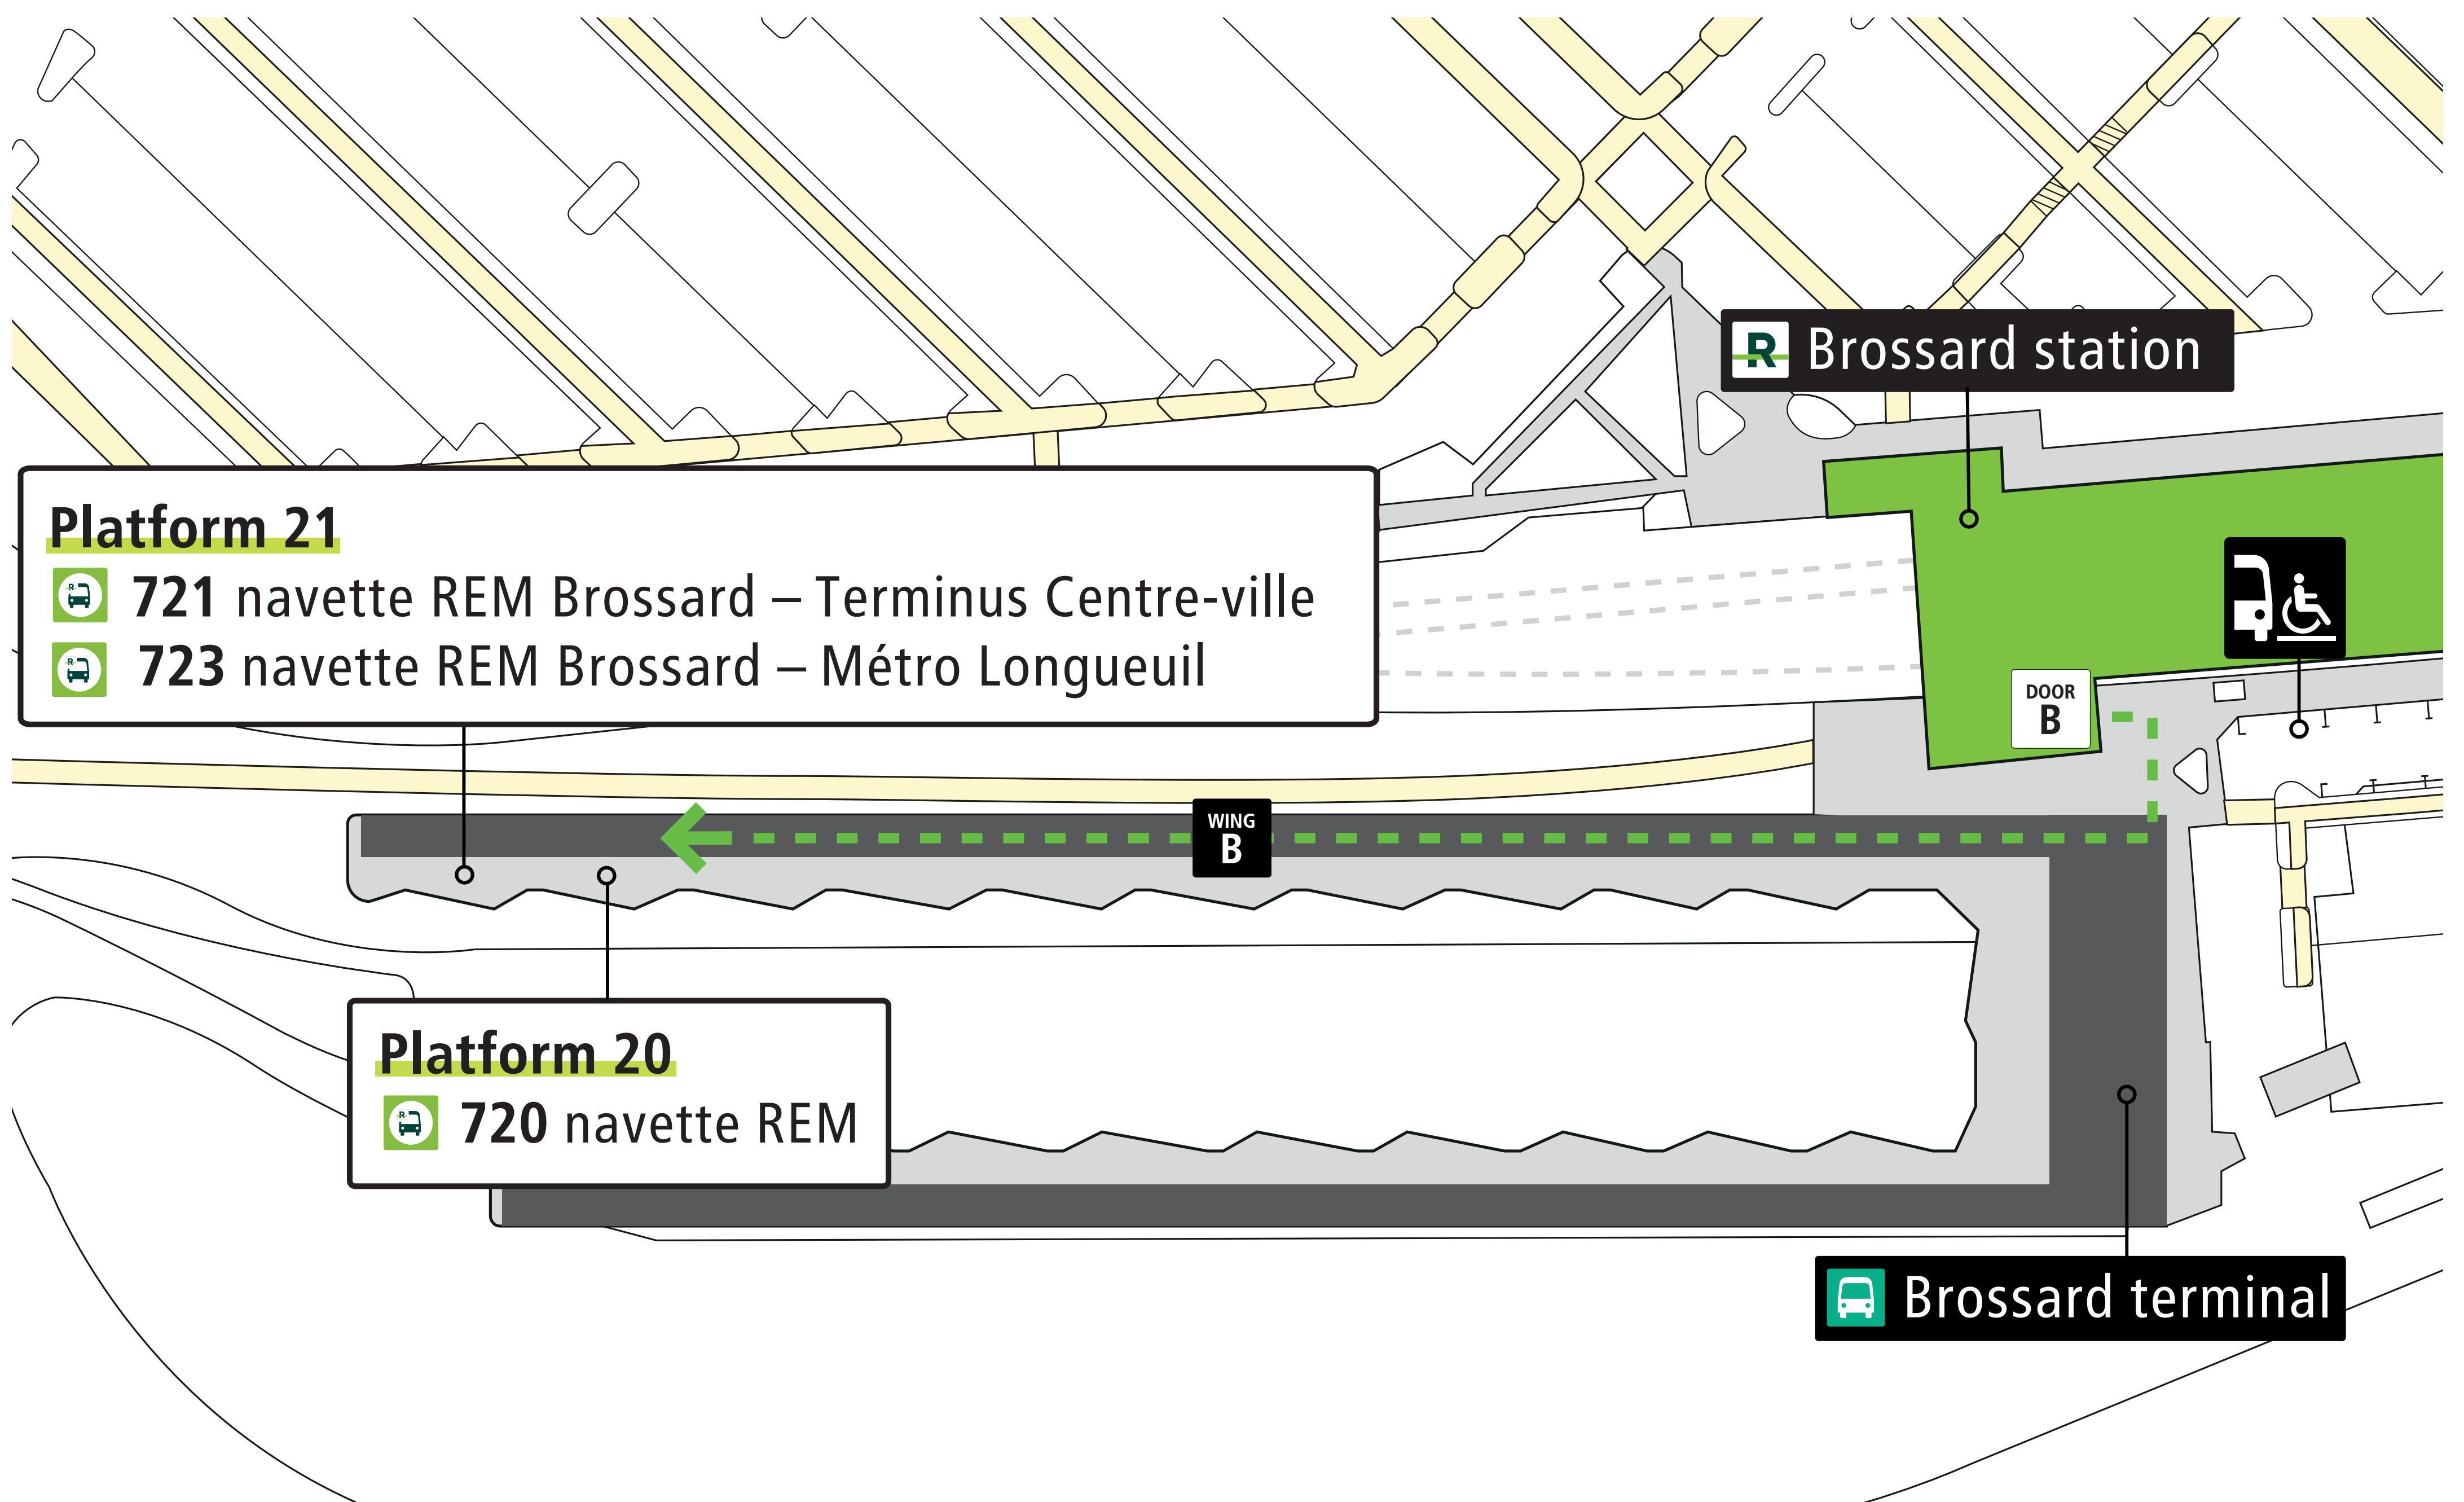

Service in the event of REM interruption : Shuttles

Brossard station

LEGEND

- Parcours piéton vers navette
- Station REM
- Terminus d'autobus
- Transport adapté (sur demande seulement)