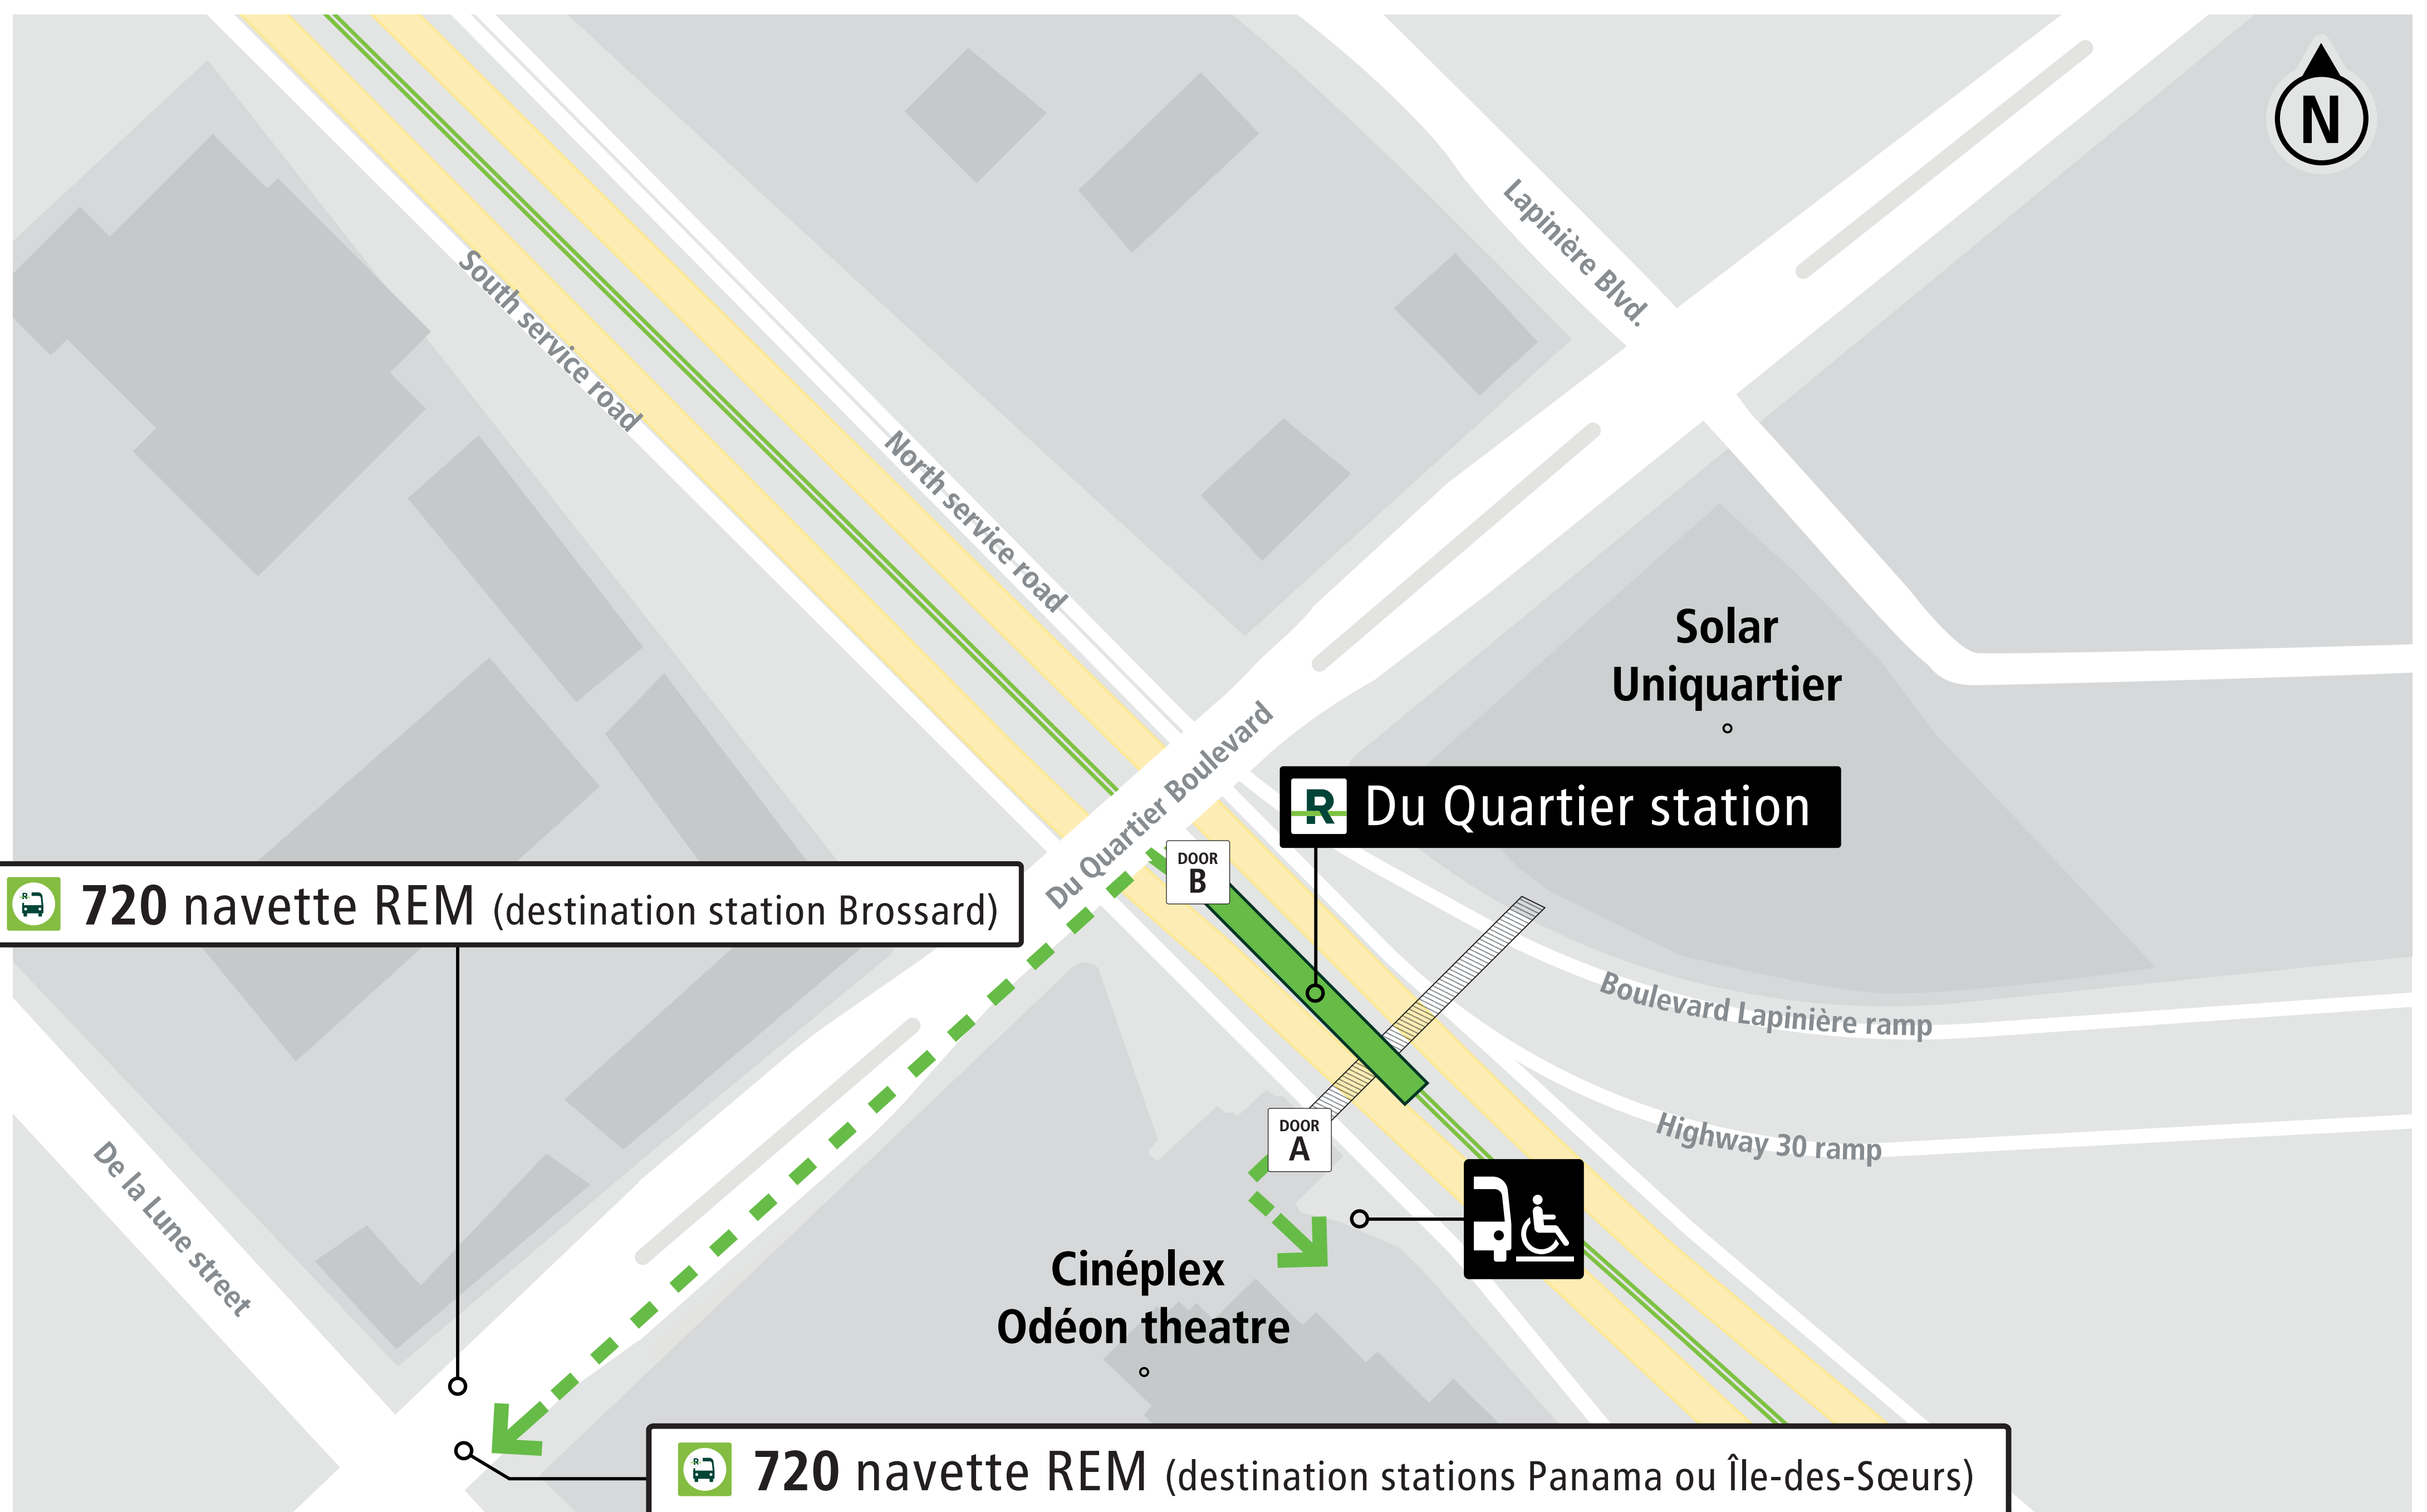

En cas d'interruption de service du REM : Navettes

Station Du Quartier

LÉGENDE

-  Parcours piéton vers navette
-  Station REM
-  Transport adapté (sur demande seulement)

Voie de service Sud

Voie de service Nord

Bretelle de l'Autoroute 30

Cinéma Cinéplex Odeon

 **720 navette REM** (destination stations Panama ou Île-des-Sœurs)

Rue de la Lune

Service in the event of REM interruption : Shuttles

Du Quartier station

LEGEND

-  Pedestrian route to shuttle
-  REM station
-  Paratransit (on request only)

South service road

North service road

Lapinière Blvd.

Solar Uniquartier

R Du Quartier station

Boulevard Du Quartier

DOOR B

Boulevard Lapinière ramp

Highway 30 ramp

Cinéplex Odéon theatre

DOOR A

 **720 navette REM** (destination station Brossard)

 **720 navette REM** (destination stations Panama ou Île-des-Sœurs)

De la Lune street