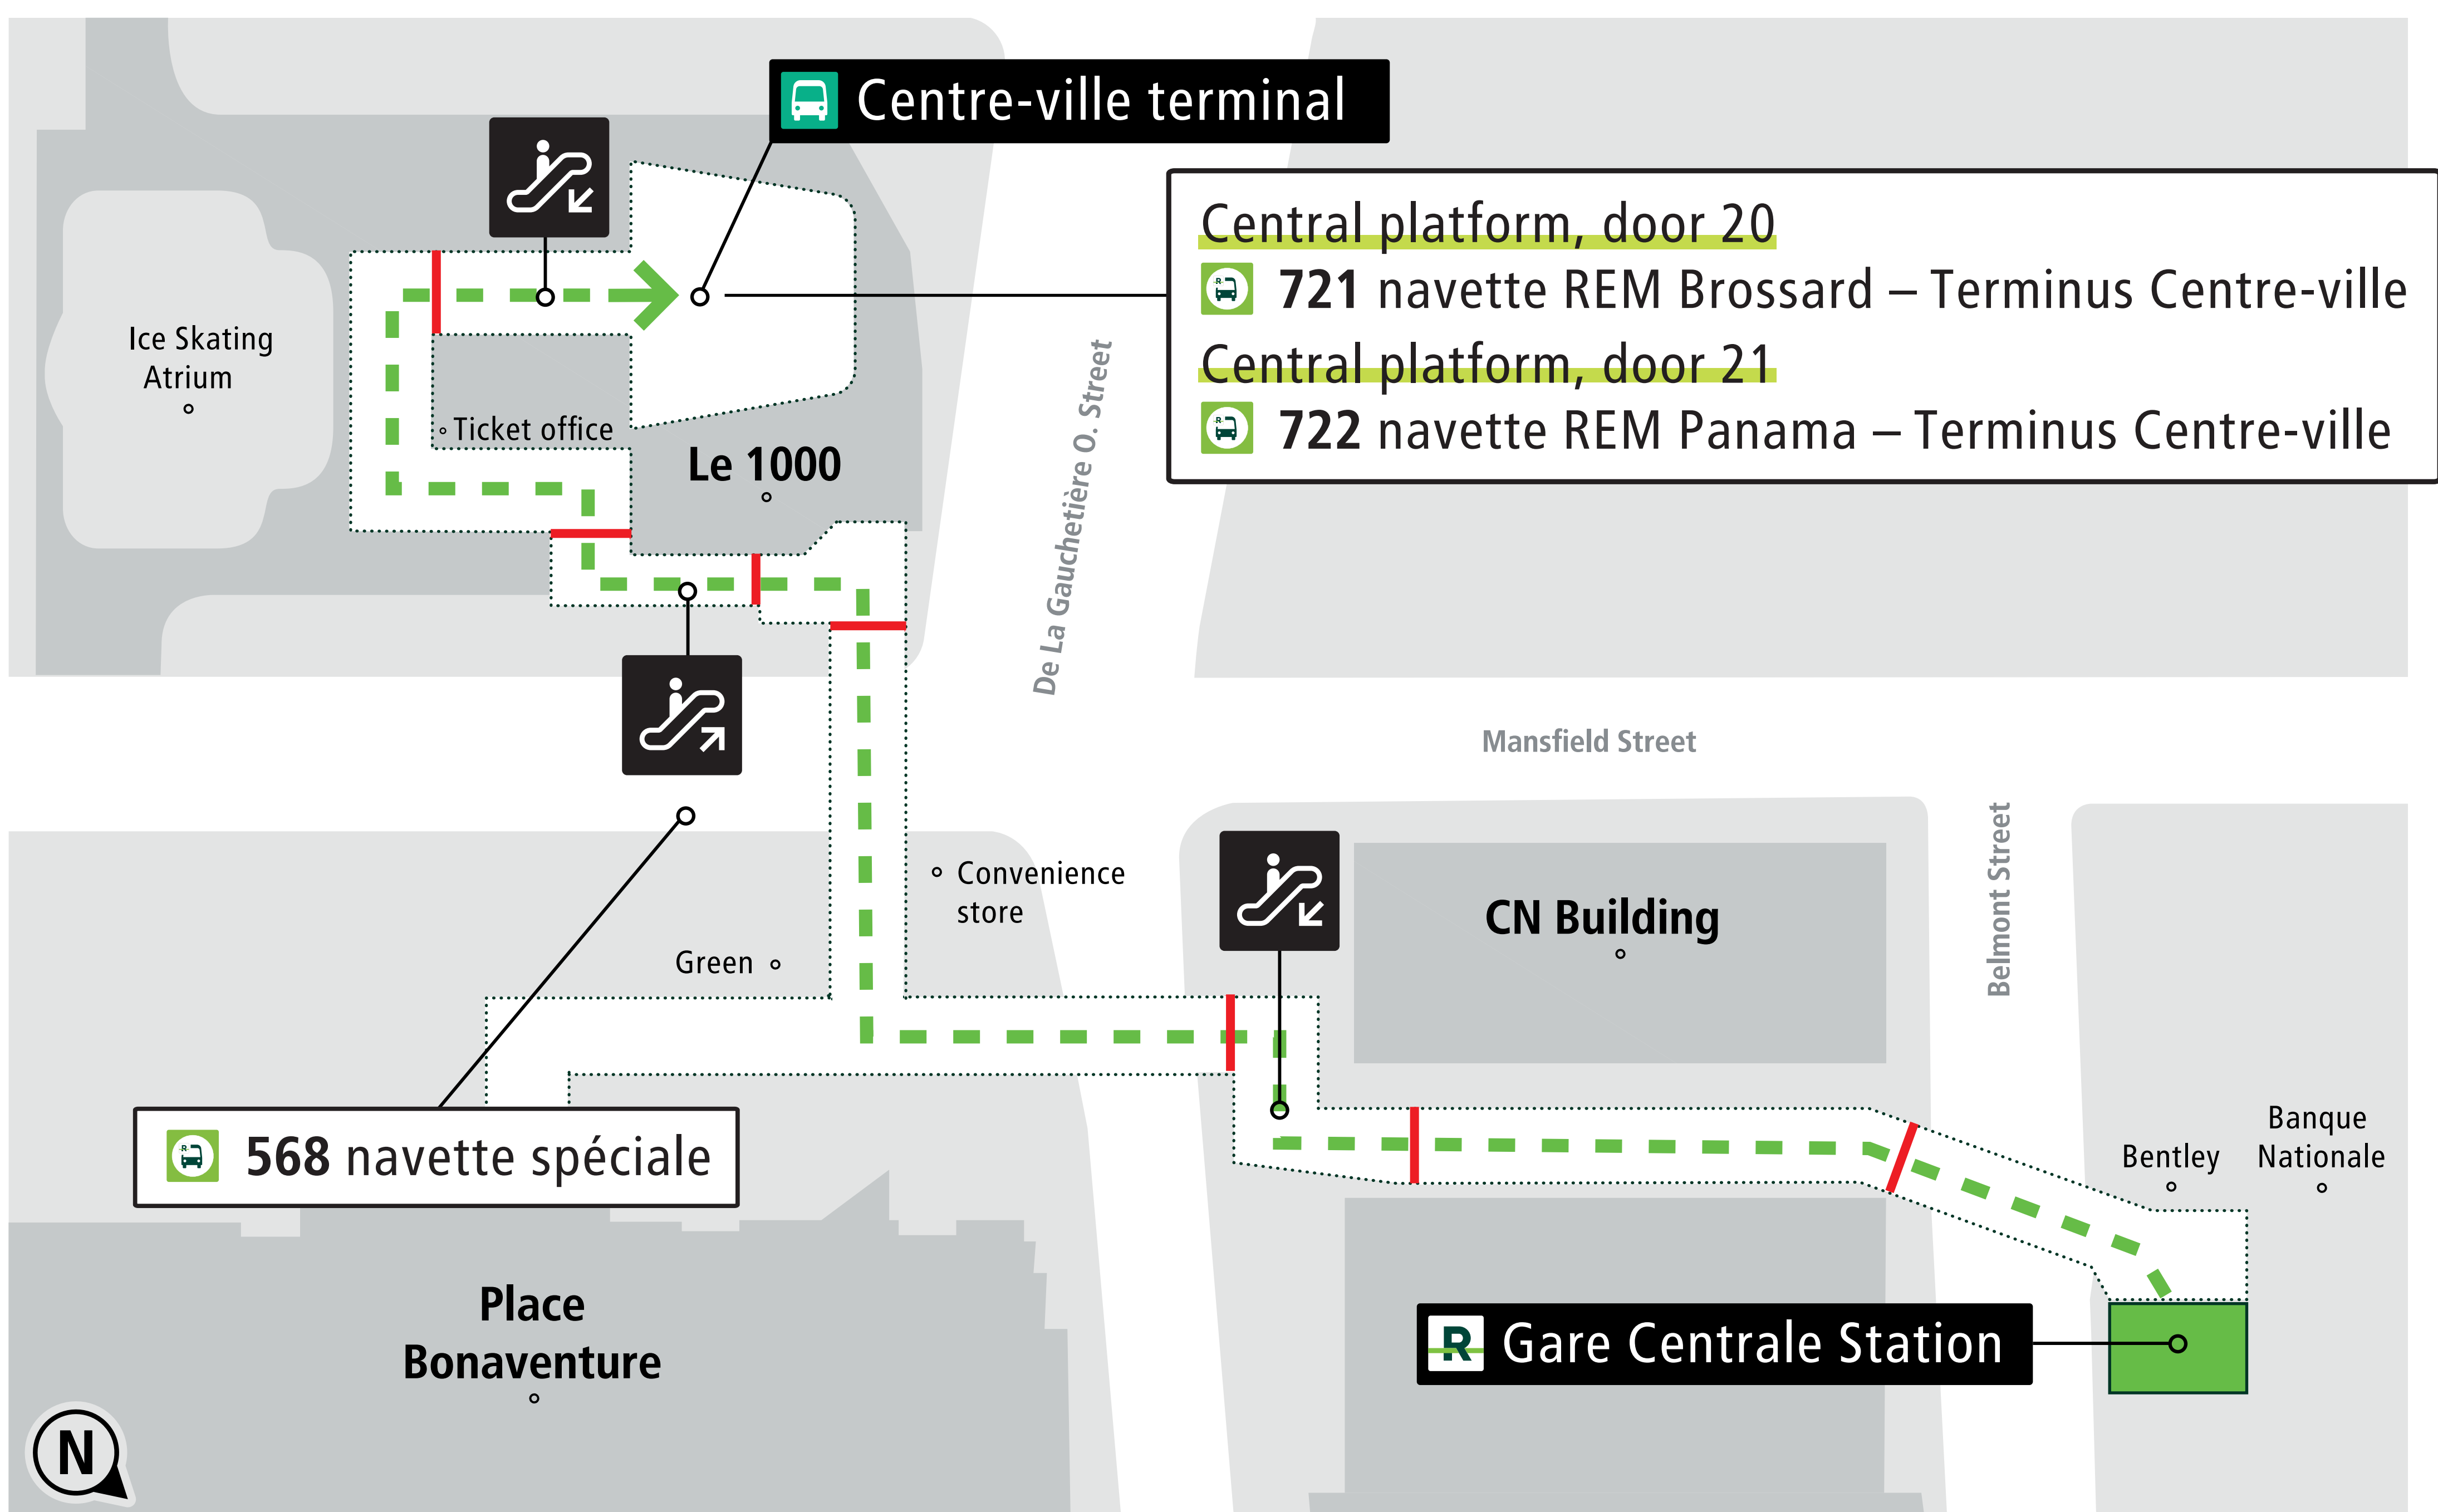

Service in the event of REM interruption : Shuttles

Central Station

LEGEND

- Pedestrian route to shuttle, direction south shore
- Rising escalators
- Descending escalators
- Doors
- REM station
- Bus terminal