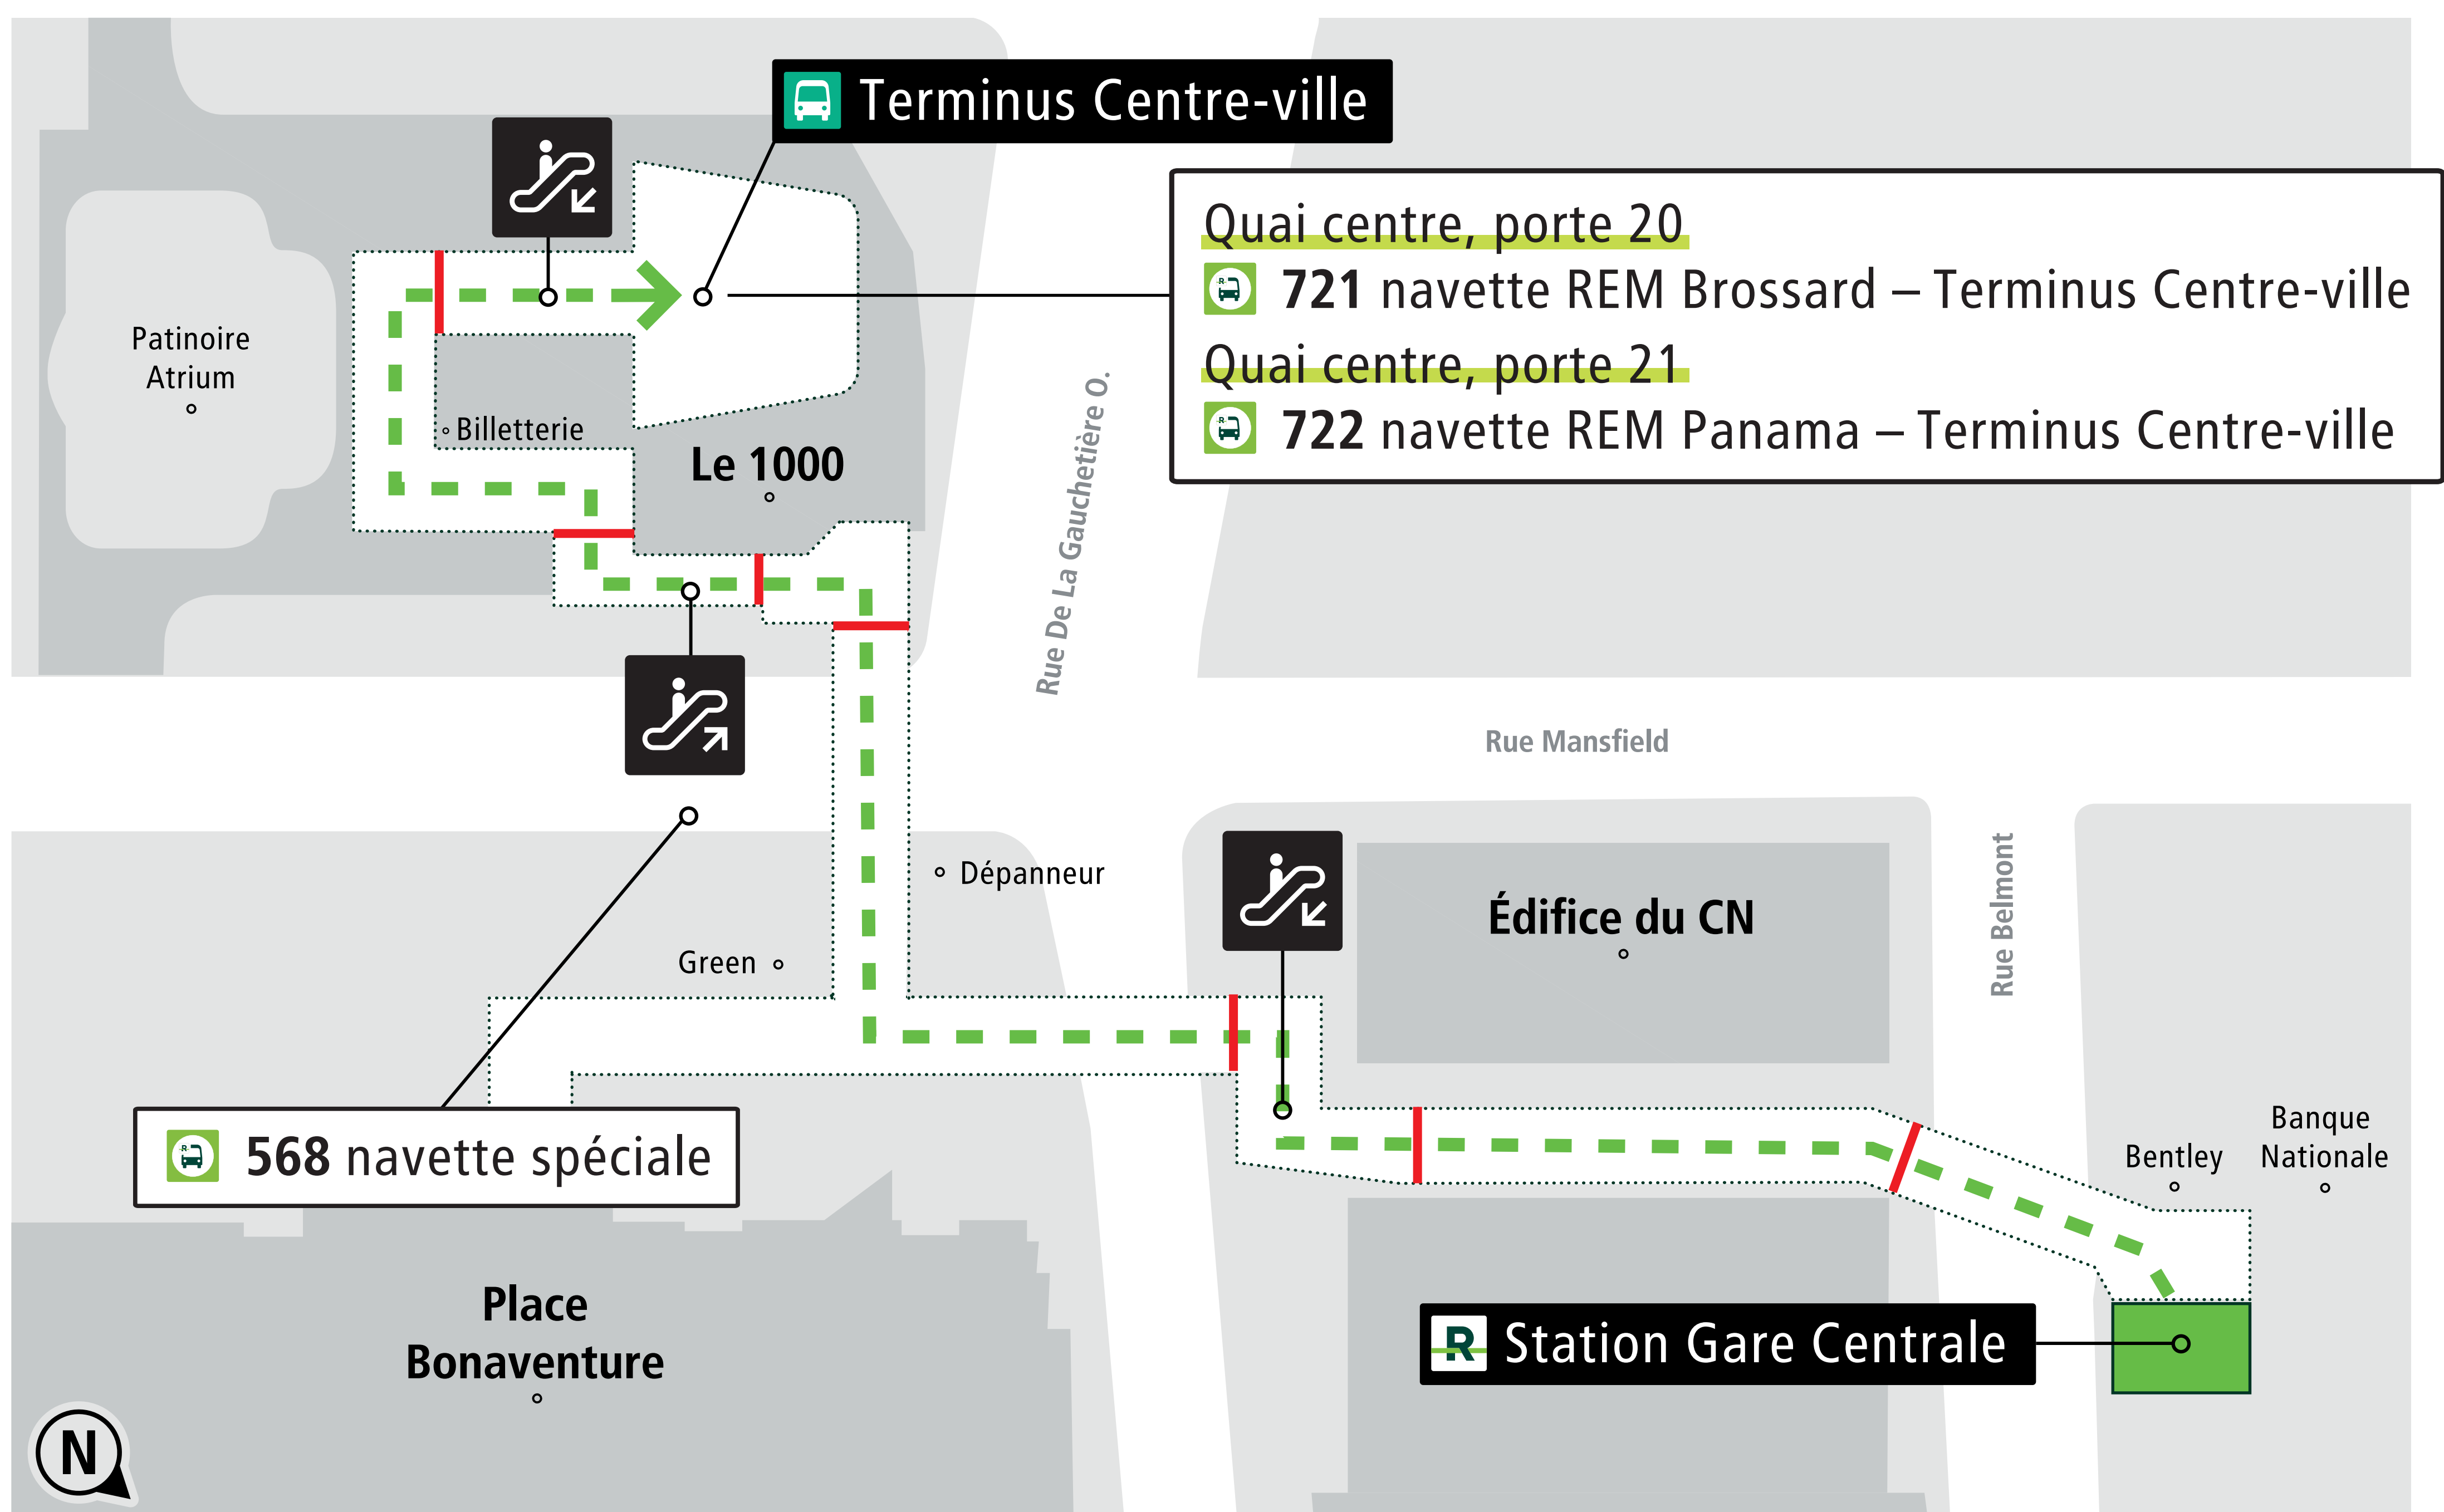

En cas d'interruption de service du REM : Navettes

Station Gare Centrale

LÉGENDE

 Parcours piéton vers navette, direction rive-sud

 Escaliers mécaniques montants

 Escaliers mécaniques descendants

 Portes

 Station REM

 Terminus d'autobus

 **Terminus Centre-ville**

Quai centre, porte 20

 **721 navette REM Brossard – Terminus Centre-ville**

Quai centre, porte 21

 **722 navette REM Panama – Terminus Centre-ville**

Patinoire Atrium

Billetterie

Le 1000

Rue De La Gauchetière 0.

Dépanneur

Green

Rue Mansfield

Édifice du CN

Rue Belmont

Ice Skating Atrium

Ticket office

Le 1000

De La Gauchetière O. Street

Mansfield Street

Convenience store

Green

CN Building