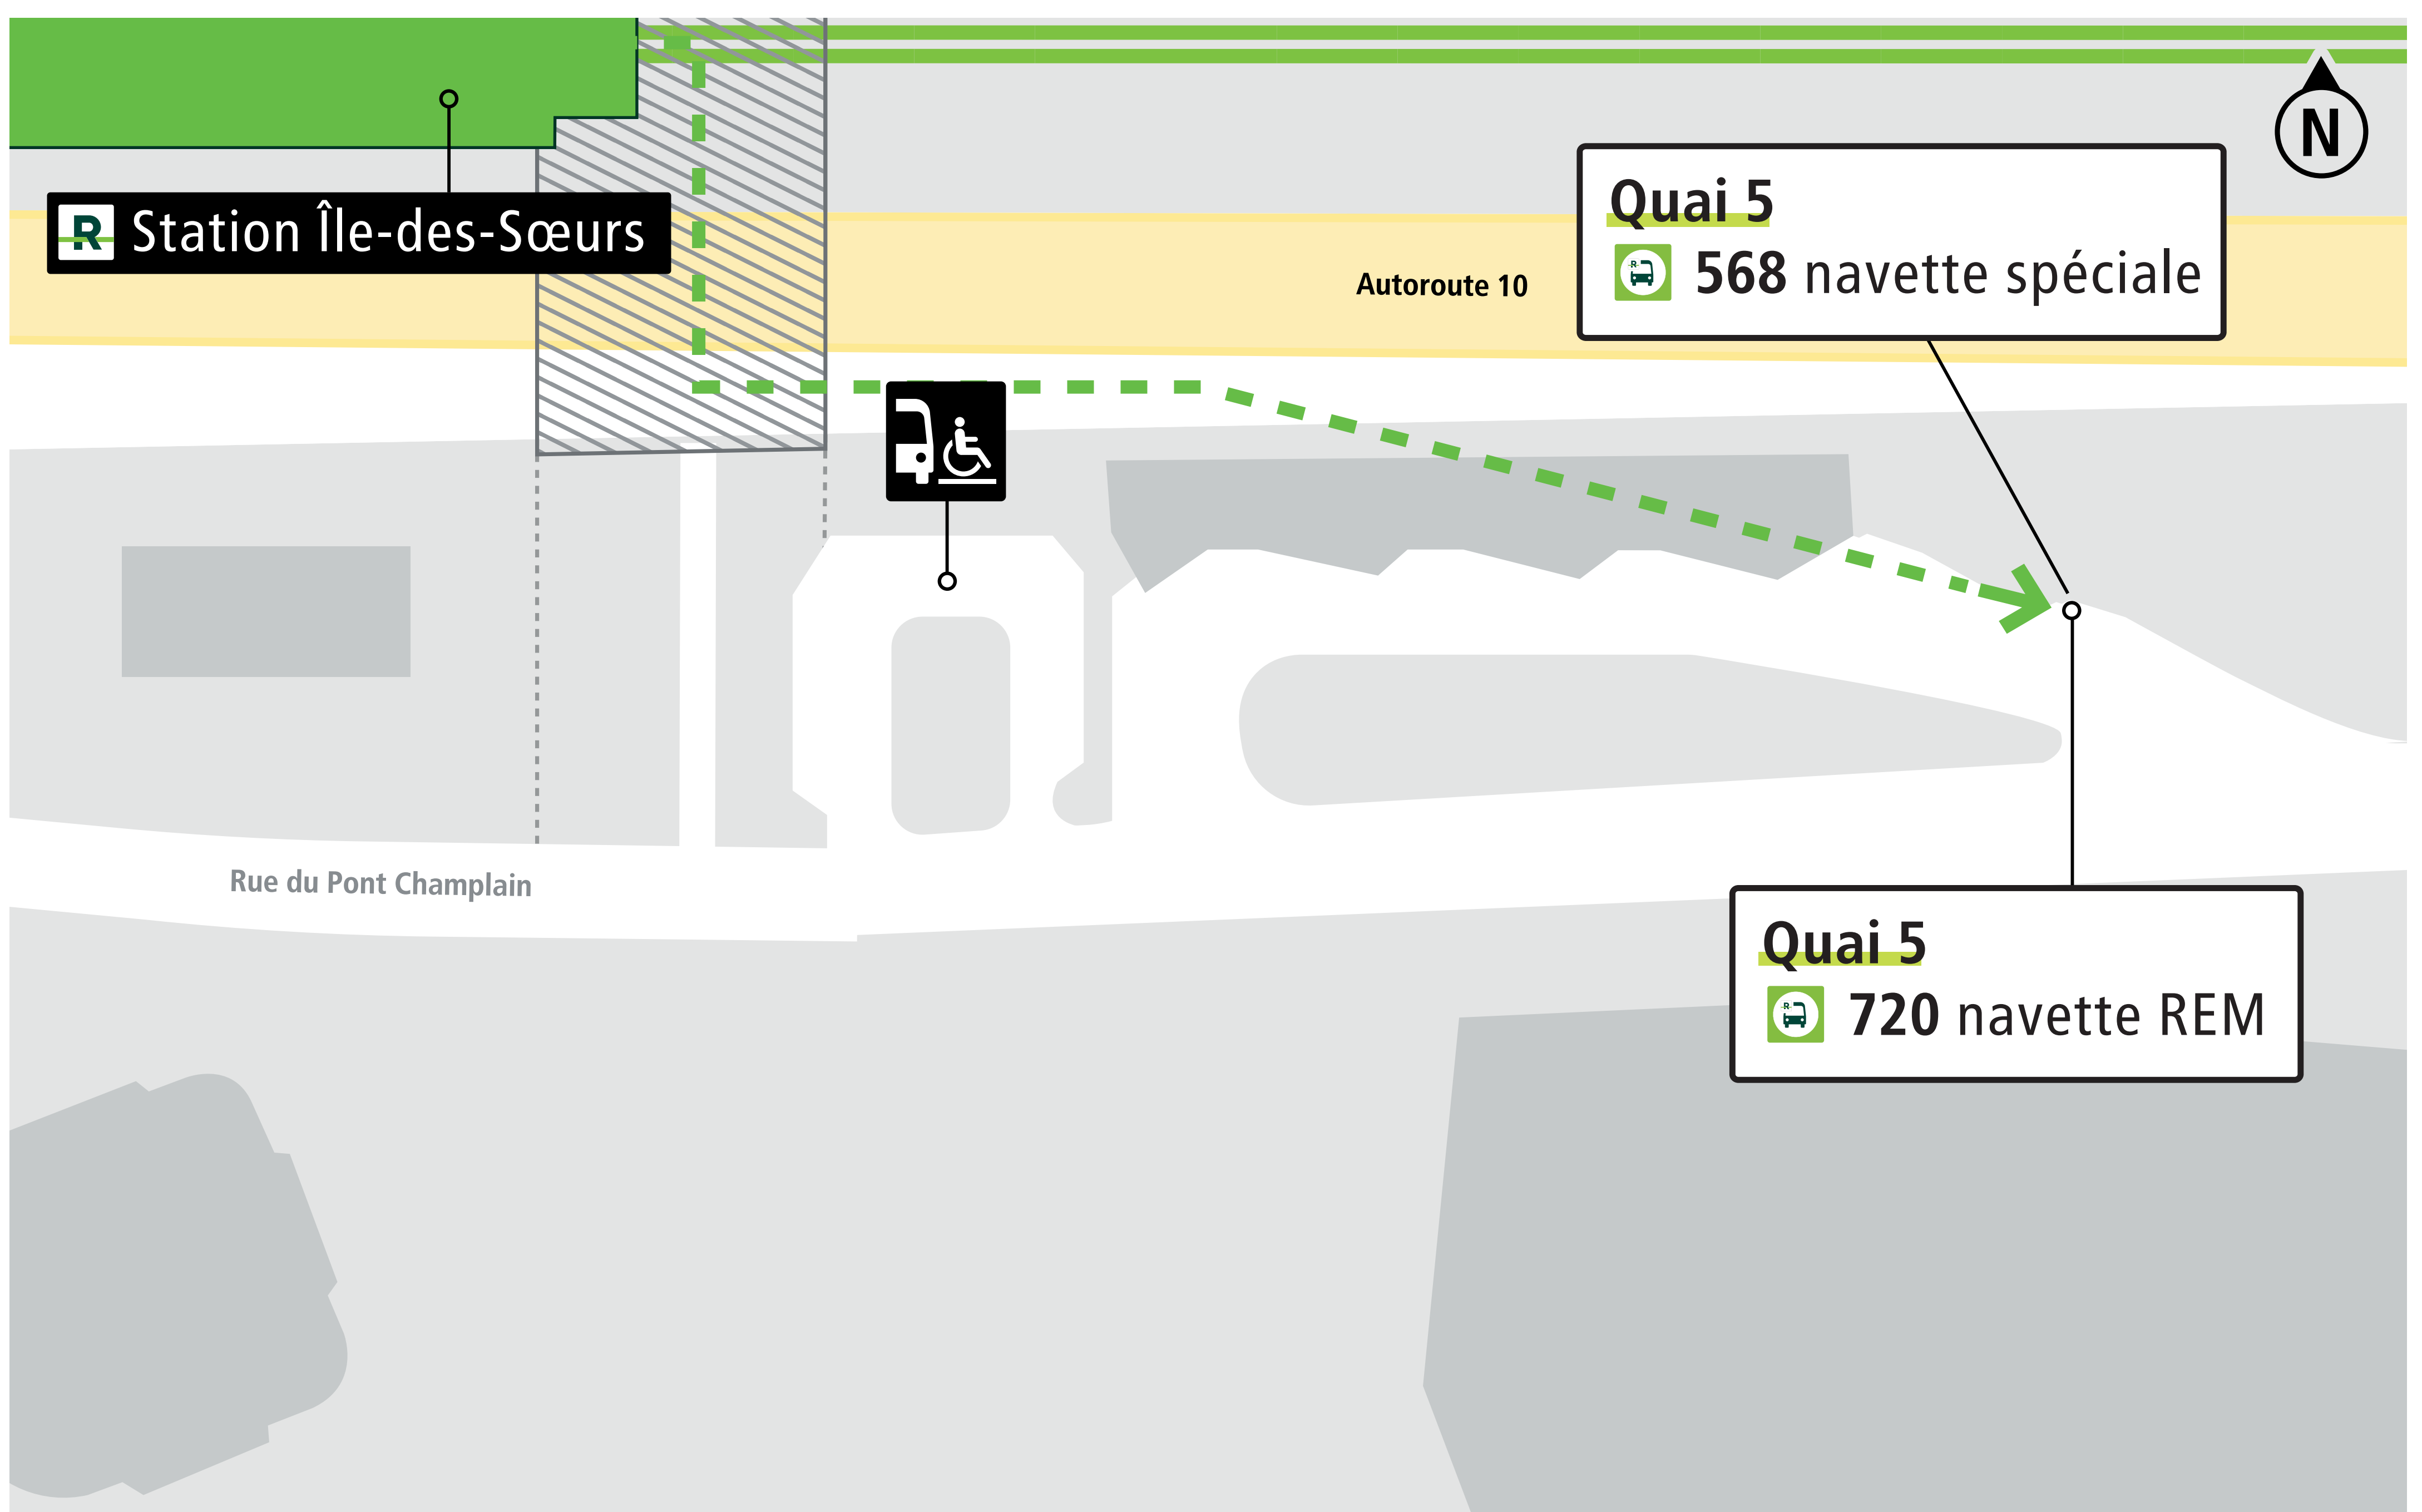

En cas d'interruption de service du REM : Navettes

Station Île-des-Sœurs

LÉGENDE

-  Parcours piéton vers navette
-  Station REM
-  Transport adapté (sur demande seulement)
-  Passage piéton couvert

R Station Île-des-Sœurs

Quai 5
568 navette spéciale

Autoroute 10

Rue du Pont Champlain

Quai 5
720 navette REM

Service in the event of REM interruption : Shuttles

Île-des-Sœurs station

LEGEND

-  Pedestrian route to shuttle
-  REM station
-  Paratransit (on request only)
-  Covered pedestrian crossing

R Île-des-Sœurs station

Platform 5
568 navette spéciale

Highway 10

Pont Champlain Street

Platform 5
720 navette REM