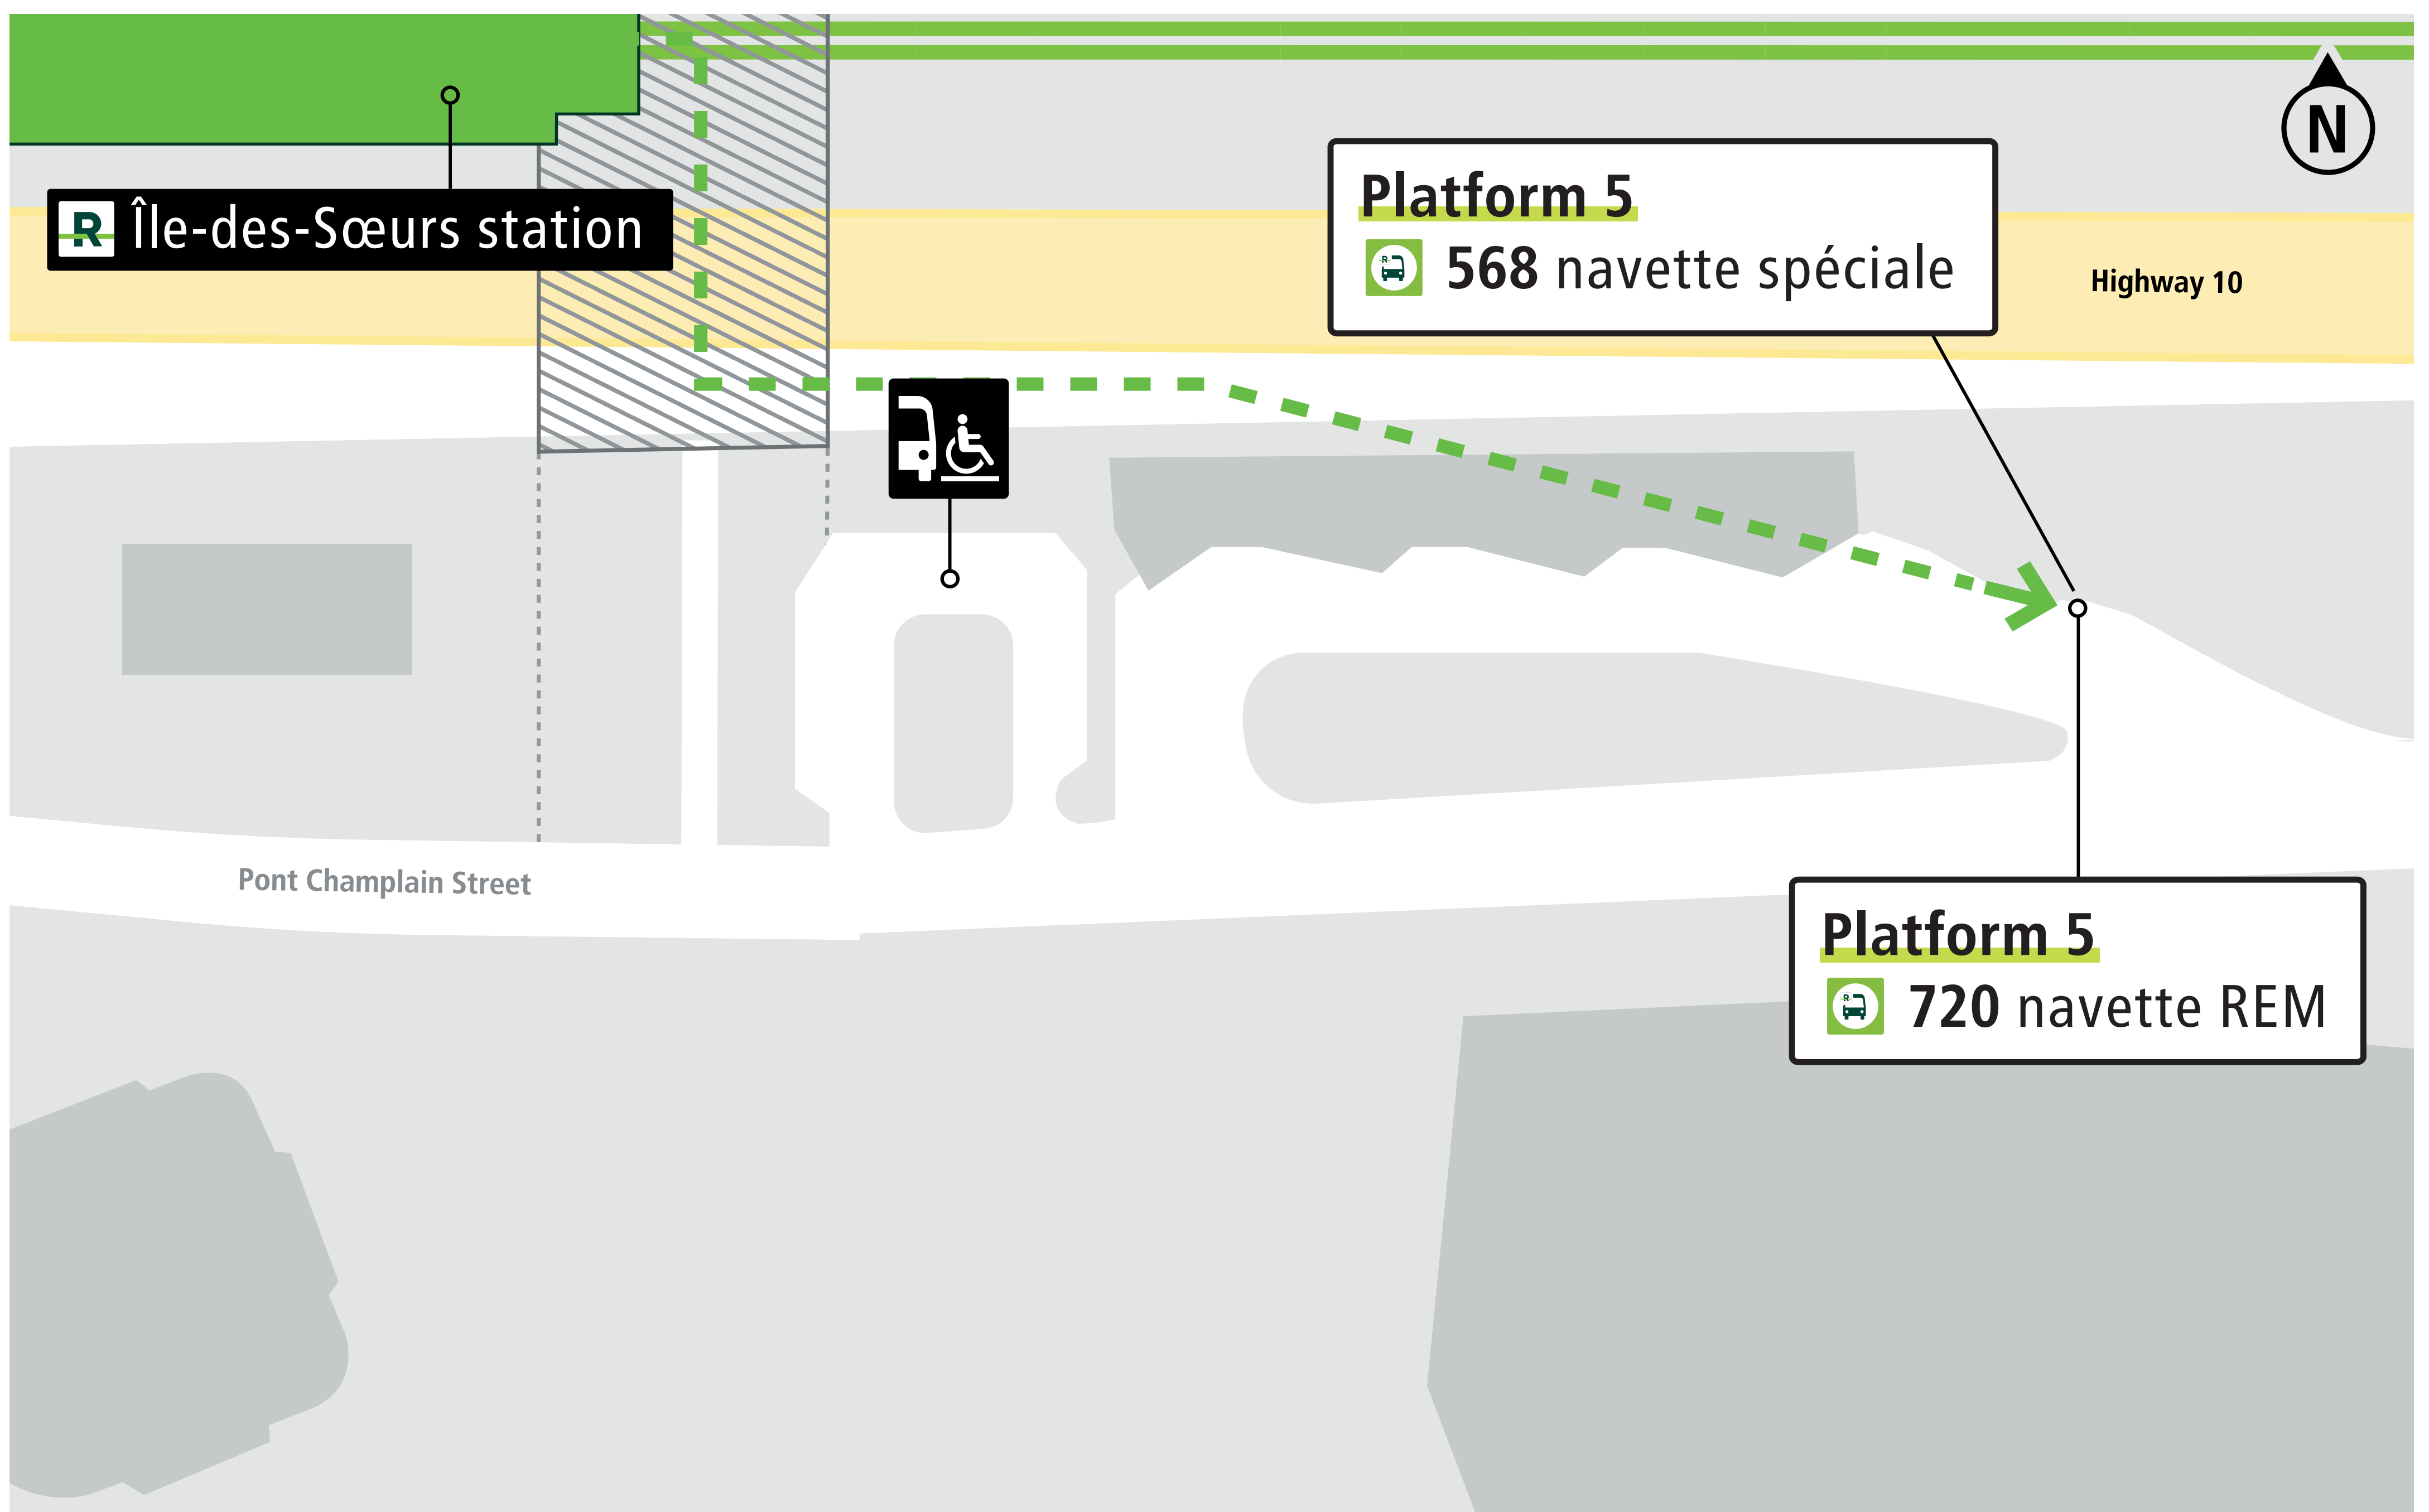

En cas d'interruption de service du REM : Navettes

Station Île-des-Sœurs

LÉGENDE

-  Parcours piéton vers navette
-  Station REM
-  Transport adapté (sur demande seulement)
-  Passage piéton couvert

R Station Île-des-Sœurs

Quai 5
568 navette spéciale

Autoroute 10

Rue du Pont Champlain

Quai 5
720 navette REM

Service in the event of REM interruption : Shuttles

Île-des-Sœurs station

LEGEND

-  Pedestrian route to shuttle
-  REM station
-  Paratransit (on request only)
-  Covered pedestrian crossing

R Île-des-Sœurs station

Platform 5
568 navette spéciale

Highway 10

Pont Champlain Street

Platform 5
720 navette REM