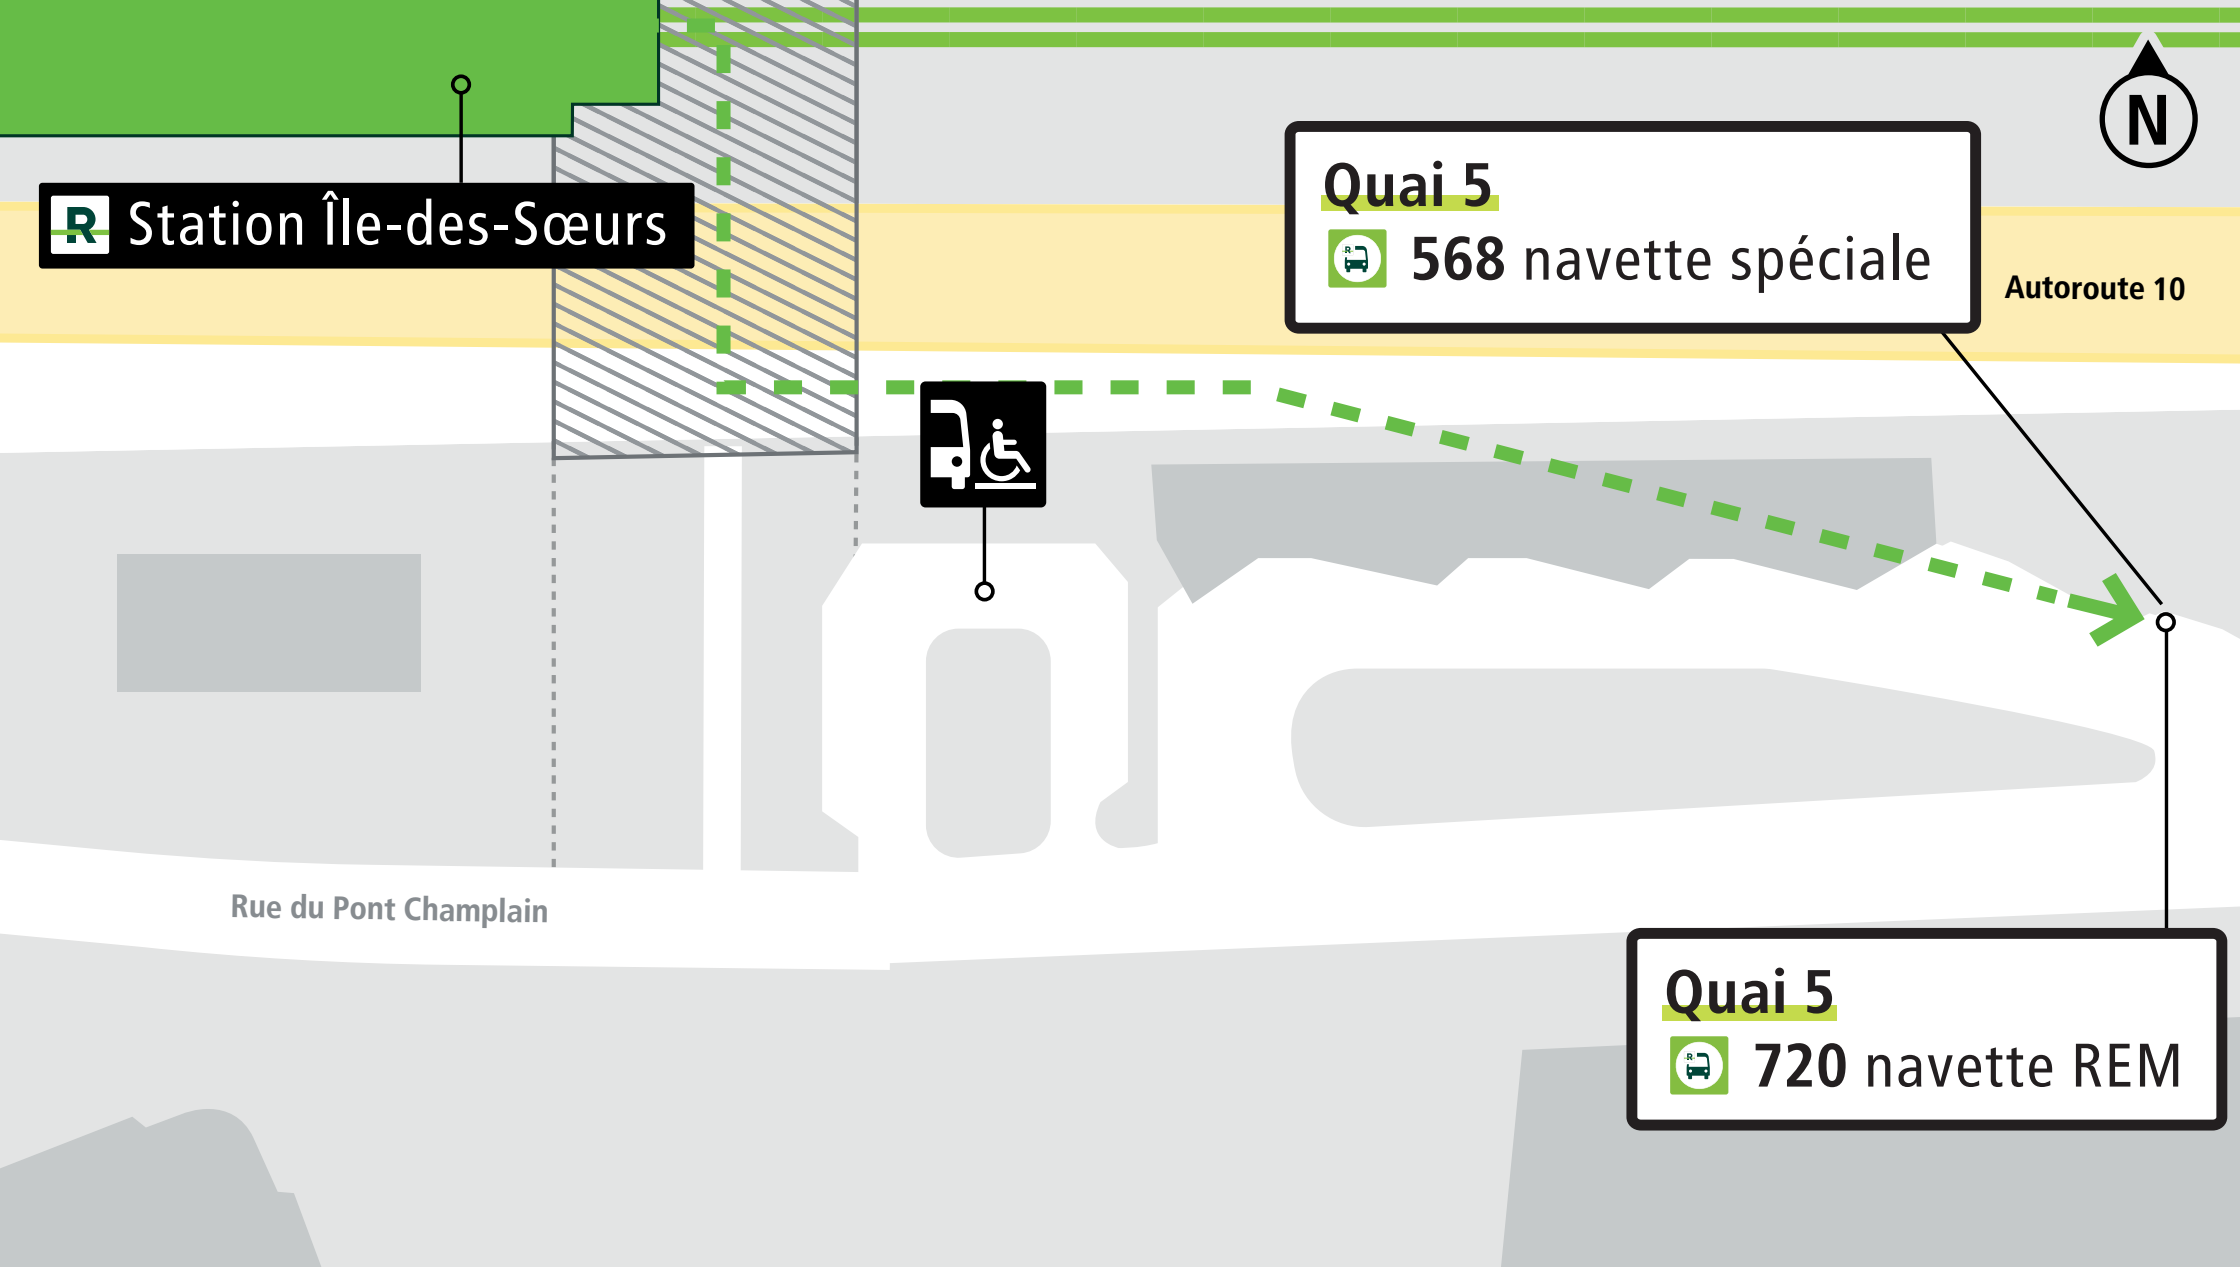

En cas d'interruption de service du REM : Navettes

Station Île-des-Sœurs

LÉGENDE

-  Parcours piéton vers navette
-  Station REM
-  Transport adapté (sur demande seulement)
-  Passage piéton couvert

R Station Île-des-Sœurs

Quai 5
568 navette spéciale

Autoroute 10

Rue du Pont Champlain

Quai 5
720 navette REM

Service in the event of REM interruption : Shuttles

Île-des-Sœurs station

LEGEND

-  Pedestrian route to shuttle
-  REM station
-  Paratransit (on request only)
-  Covered pedestrian crossing

R Île-des-Sœurs station

Platform 5
568 navette spéciale

Highway 10

Pont Champlain Street

Platform 5
720 navette REM