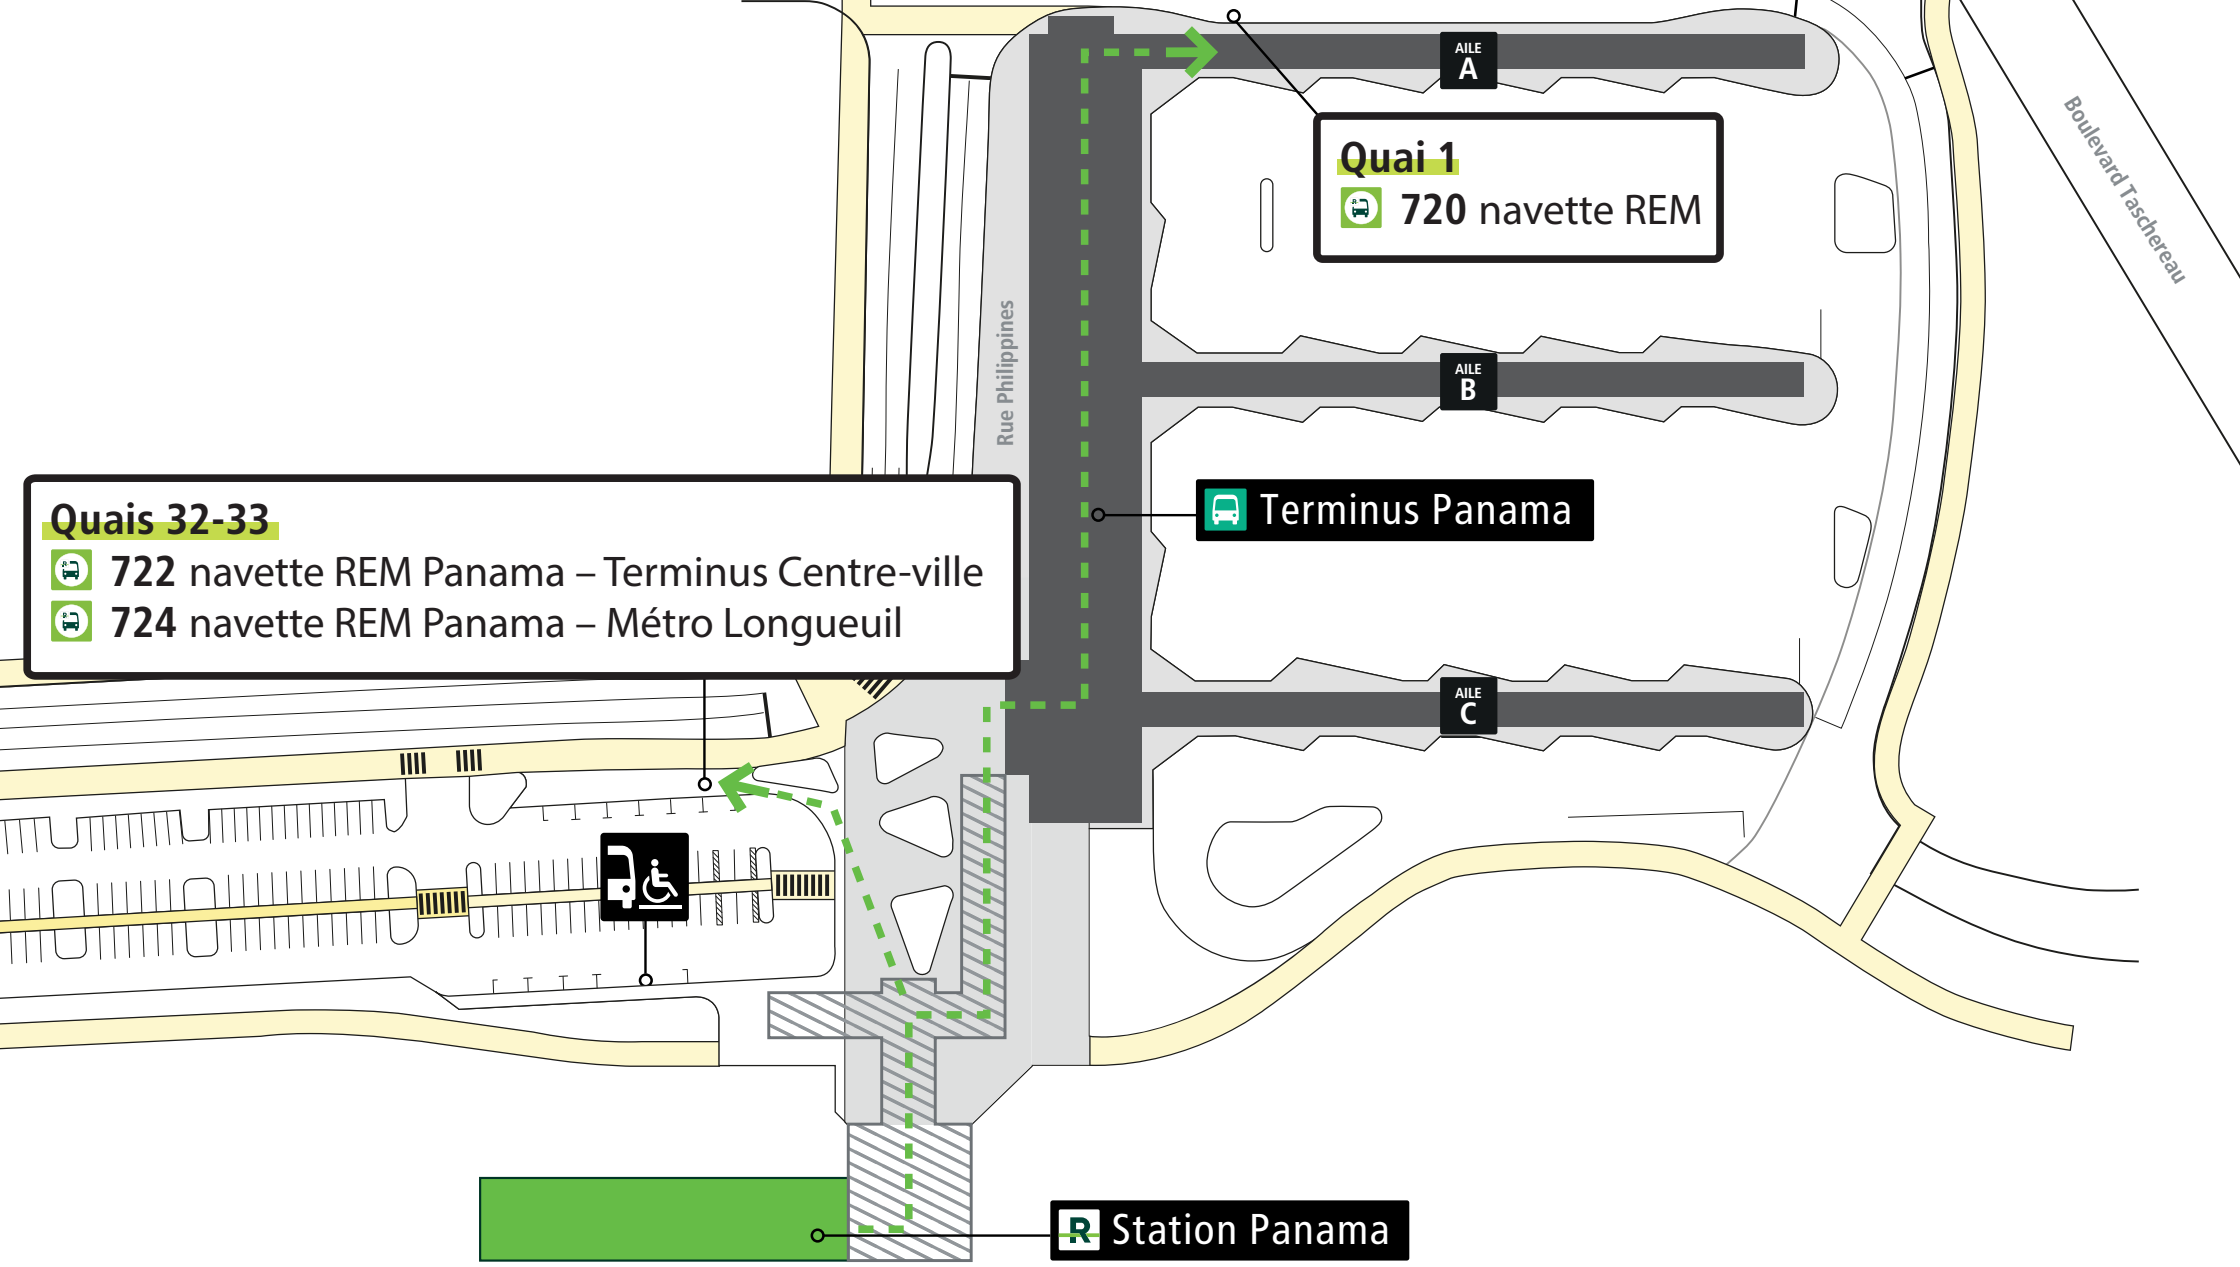

Boulevard Tschereau

Rue Philippines

AILE A

Quai 1

720 navette REM

AILE B

Terminus Panama

AILE C

Quais 32-33

722 navette REM Panama – Terminus Centre-ville

724 navette REM Panama – Métro Longueuil

Station Panama