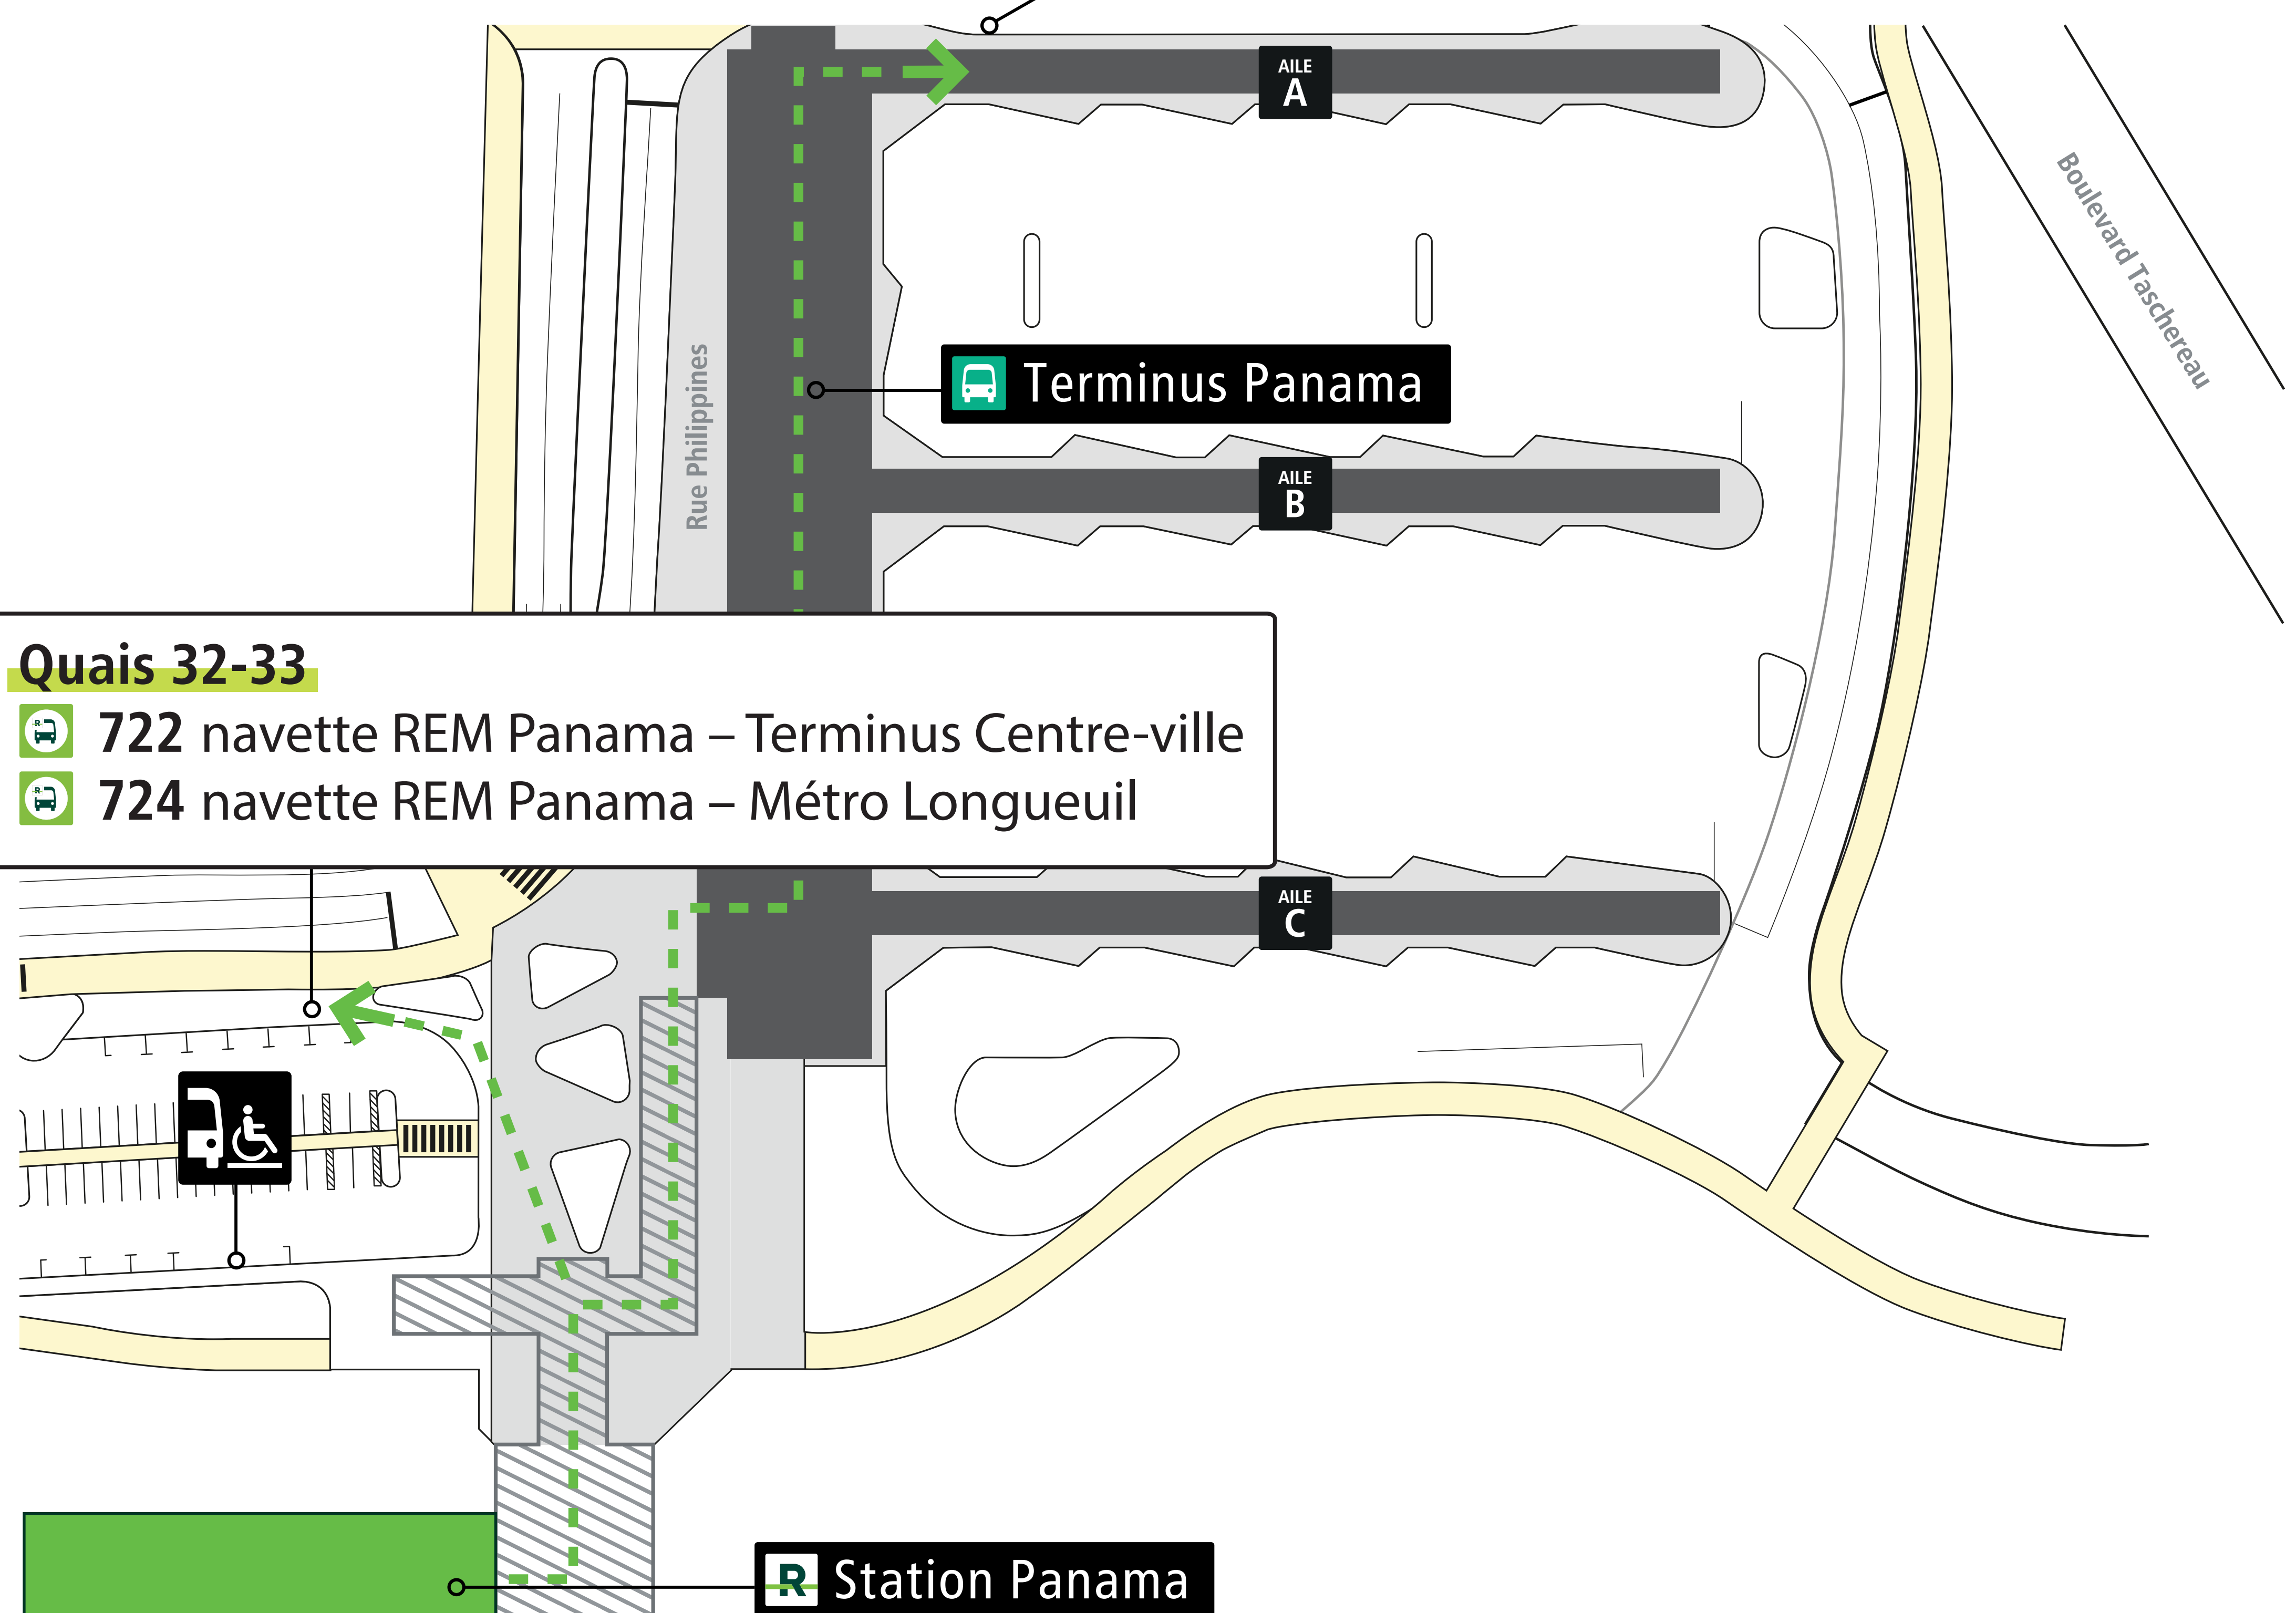

En cas d'interruption de service du REM : Navettes

Station Panama

Quai 1

720 navette REM

Quais 32-33

722 navette REM Panama – Terminus Centre-ville

724 navette REM Panama – Métro Longueuil

R Station Panama

LÉGENDE

--- Parcours piéton vers navette

R Station REM

♿ Transport adapté (sur demande seulement)

▨ Passage piéton couvert

Boulevard Tschereau

Rue Philippines

AILE A

Quai 1

 720 navette REM

AILE B

 **Terminus Panama**

AILE C

Quais 32-33

 722 navette REM Panama – Terminus Centre-ville

 724 navette REM Panama – Métro Longueuil

724 navette REM Panama – Métro Longueuil

Panama station

LEGEND

--- Pedestrian route to shuttle

REM station

Paratransit (on request only)

Covered pedestrian crossing

Boulevard Tschereau